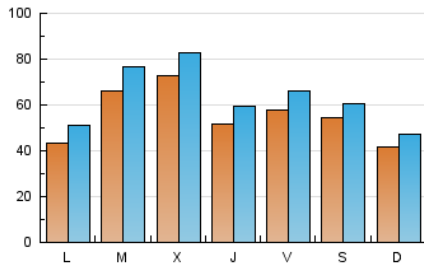

1. Cifras totales y promedios (Nacional)

MES - AÑO	NAVEGADORES UNICOS	VISITAS	PAGINAS
Diciembre - 2024	102.828	197.393	307.560
PROMEDIO DIARIO	5.494	6.295	9.921
PROMEDIO LUNES-VIERNES	5.806	6.696	10.074
PROMEDIO SABADO-DOMINGO	4.730	5.316	9.548
PAGINAS / VISITAS	1,58		
DURACION MEDIA VISITAS	0:01:36		
TIEMPO INTERACCIÓN MEDIO	0:00:57		

2. Secciones (Nacional)

	PAGINAS	%
HOME	21.708	7.06 %
RESTO	285.852	92.94 %

3. Por día del mes (Nacional)

Día	N. únicos	Visitas	Páginas	Día	N. únicos	Visitas	Páginas	Día	N. únicos	Visitas	Páginas
1	3.490	4.005	7.373	11	12.164	13.801	18.600	21	4.471	4.977	9.425
2	5.280	6.176	9.733	12	6.522	7.700	11.016	22	4.557	5.280	10.170
3	5.450	6.633	10.002	13	8.249	9.599	13.830	23	3.793	4.450	8.161
4	6.284	7.282	10.142	14	4.582	5.320	9.937	24	3.877	4.393	6.828
5	4.556	5.190	8.279	15	3.835	4.393	7.789	25	2.891	3.190	5.063
6	5.151	5.919	9.074	16	4.040	4.809	7.858	26	2.955	3.423	5.880
7	9.656	10.487	14.968	17	10.679	12.452	16.356	27	3.189	3.613	6.638
8	6.222	6.756	10.272	18	7.821	8.840	12.544	28	2.977	3.454	8.577
9	5.014	5.743	8.461	19	6.565	7.416	11.280	29	2.784	3.170	7.424
10	10.135	11.475	15.361	20	6.577	7.405	12.562	30	3.649	4.399	7.725
								31	2.895	3.404	6.232

4. Gráficas (Nacional)

4.1 Por día de la semana (promedio)

N. únicos / Visitas (x 100)

Páginas (x 100)

4.2 Por franja horaria (promedio)

Visitas_ (x 1000)

Páginas (x 1000)

4.3 Por meses