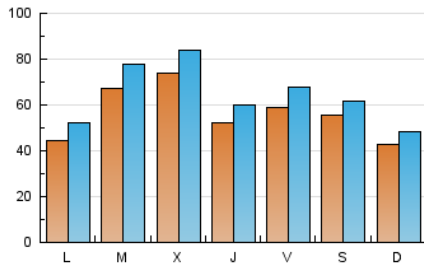

1. Cifras totales y promedios (Nacional e Internacional)

MES - AÑO	NAVEGADORES UNICOS	VISITAS	PAGINAS
Diciembre - 2024	104.895	199.676	311.589
PROMEDIO DIARIO	5.585	6.399	10.051
PROMEDIO LUNES-VIERNES	5.895	6.797	10.198
PROMEDIO SABADO-DOMINGO	4.826	5.424	9.693
PAGINAS / VISITAS	1,57		
DURACION MEDIA VISITAS	0:01:35		
TIEMPO INTERACCIÓN MEDIO	0:00:56		

2. Secciones (Nacional e Internacional)

	PAGINAS	%
HOME	22.107	7.09 %
RESTO	289.482	92.91 %

3. Por día del mes (Nacional e Internacional)

Día	N. únicos	Visitas	Páginas	Día	N. únicos	Visitas	Páginas	Día	N. únicos	Visitas	Páginas
1	3.581	4.097	7.487	11	12.270	13.963	18.754	21	4.578	5.089	9.577
2	5.365	6.303	9.851	12	6.596	7.798	11.153	22	4.660	5.405	10.311
3	5.537	6.682	10.128	13	8.428	9.806	14.034	23	3.866	4.518	8.263
4	6.384	7.392	10.276	14	4.715	5.497	10.112	24	3.937	4.449	6.896
5	4.637	5.288	8.395	15	3.912	4.458	7.891	25	2.936	3.247	5.127
6	5.235	5.994	9.226	16	4.126	4.896	7.978	26	3.005	3.486	5.951
7	9.759	10.591	15.122	17	10.814	12.661	16.529	27	3.286	3.705	6.752
8	6.285	6.832	10.465	18	7.920	8.944	12.679	28	3.067	3.576	8.720
9	5.086	5.827	8.559	19	6.647	7.499	11.375	29	2.876	3.272	7.556
10	10.239	11.586	15.522	20	6.691	7.498	12.719	30	3.734	4.508	7.839
								31	2.959	3.489	6.342

4. Gráficas (Nacional e Internacional)

4.1 Por día de la semana (promedio)

N. únicos / Visitas (x 100)

Páginas (x 100)

4.2 Por franja horaria (promedio)

Visitas_ (x 1000)

Páginas (x 1000)

4.3 Por meses