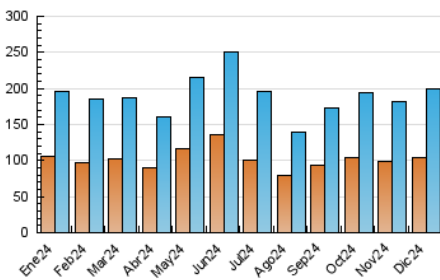

4.3 Por meses

N. únicos / Visitas (x 1000)