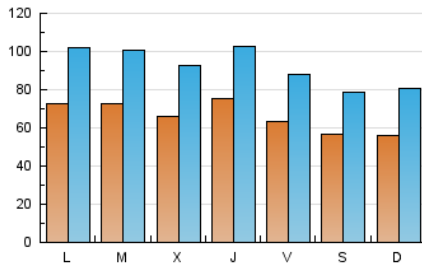

1. Cifras totales y promedios (Nacional)

MES - AÑO	NAVEGADORES UNICOS	VISITAS	PAGINAS
Diciembre - 2022	100.121	285.359	438.796
PROMEDIO DIARIO	6.595	9.205	14.155
PROMEDIO LUNES-VIERNES	6.991	9.712	14.990
PROMEDIO SABADO-DOMINGO	5.626	7.966	12.113
PAGINAS / VISITAS	1,54		
DURACION MEDIA VISITAS	0:00:46		
DURACION MEDIA PAGINAS	0:01:25		

2. Secciones (Nacional)

	PAGINAS	%
HOME	171.008	38.97 %
RESTO	267.788	61.03 %

3. Por día del mes (Nacional)

Día	N. únicos	Visitas	Páginas	Día	N. únicos	Visitas	Páginas	Día	N. únicos	Visitas	Páginas
1	7.506	10.504	19.217	11	4.846	7.525	11.347	21	8.580	11.364	16.271
2	6.307	8.768	16.775	12	9.914	13.496	19.061	22	9.453	12.698	18.480
3	5.179	7.228	12.017	13	9.432	12.285	17.641	23	5.897	8.391	12.907
4	4.960	7.346	11.936	14	7.213	9.930	14.736	24	5.208	7.275	10.707
5	5.853	8.348	12.969	15	8.219	10.950	16.022	25	4.662	6.918	9.979
6	5.430	7.794	12.334	16	7.667	10.356	15.954	26	4.728	7.266	11.556
7	4.866	7.313	12.371	17	6.260	8.810	13.670	27	6.718	9.823	14.966
8	6.682	9.104	14.671	18	7.874	10.502	15.242	28	5.778	8.399	13.112
9	5.291	7.650	12.127	19	8.454	11.793	17.241	29	5.725	8.154	12.082
10	4.544	6.611	10.701	20	7.551	10.349	15.599	30	6.534	8.927	13.690
								31	7.105	9.482	13.415

4. Gráficas (Nacional)

4.1 Por día de la semana (promedio)

N. únicos / Visitas (x 100)

Páginas (x 100)

4.2 Por franja horaria (promedio)

Visitas (x 1000)

Páginas (x 1000)

4.3 Por meses