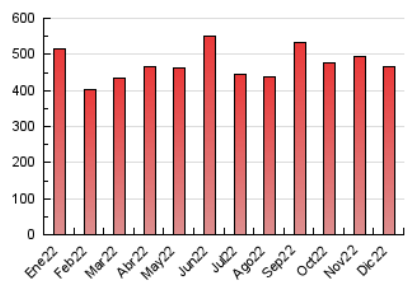

Páginas (x 1000)