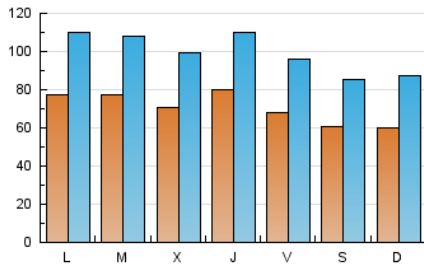

1. Cifras totales y promedios (Nacional e Internacional)

MES - AÑO	NAVEGADORES UNICOS	VISITAS	PAGINAS
Diciembre - 2022	107.476	307.620	466.152
PROMEDIO DIARIO	7.054	9.923	15.037
PROMEDIO LUNES-VIERNES	7.469	10.456	15.909
PROMEDIO SABADO-DOMINGO	6.038	8.620	12.905
PAGINAS / VISITAS	1,52		
DURACION MEDIA VISITAS	0:00:45		
DURACION MEDIA PAGINAS	0:01:27		

2. Secciones (Nacional e Internacional)

	PAGINAS	%
HOME	186.842	40.08 %
RESTO	279.310	59.92 %

3. Por día del mes (Nacional e Internacional)

Día	N. únicos	Visitas	Páginas	Día	N. únicos	Visitas	Páginas	Día	N. únicos	Visitas	Páginas
1	7.877	11.068	19.979	11	5.221	8.181	12.135	21	9.058	12.161	17.192
2	6.688	9.371	17.548	12	10.375	14.231	19.914	22	10.032	13.531	19.483
3	5.507	7.759	12.681	13	9.952	13.106	18.629	23	6.435	9.163	13.834
4	5.269	7.881	12.611	14	7.592	10.540	15.445	24	5.664	7.952	11.502
5	6.325	9.056	13.865	15	8.630	11.599	16.780	25	5.119	7.634	10.805
6	5.752	8.310	13.015	16	8.120	11.113	16.910	26	5.228	8.095	12.662
7	5.199	7.851	13.055	17	6.710	9.475	14.422	27	7.319	10.797	16.219
8	7.100	9.789	15.600	18	8.355	11.215	16.087	28	6.434	9.313	14.246
9	5.712	8.352	13.024	19	8.978	12.617	18.215	29	6.337	9.062	13.200
10	4.923	7.227	11.549	20	8.009	11.070	16.403	30	7.165	9.846	14.789
								31	7.575	10.255	14.353

4. Gráficas (Nacional e Internacional)

4.1 Por día de la semana (promedio)

N. únicos / Visitas (x 100)

Páginas (x 100)

4.2 Por franja horaria (promedio)

Visitas_ (x 1000)

Páginas (x 1000)

4.3 Por meses