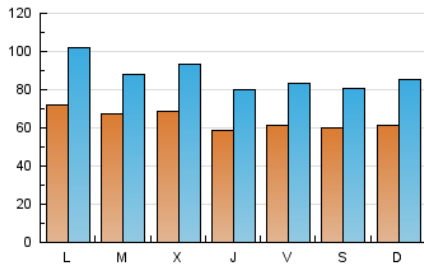

2. Secciones (Nacional)

| | PAGINAS | % |
|--------------|---------|---------|
| HOME | 157.870 | 40.23 % |
| RESTO | 234.563 | 59.77 % |

3. Por día del mes (Nacional)

| Día | N. únicos | Visitas | Páginas | Día | N. únicos | Visitas | Páginas | Día | N. únicos | Visitas | Páginas |
|-----|-----------|---------|---------|-----|-----------|---------|---------|-----|-----------|---------|---------|
| 1 | 5.745 | 8.099 | 11.311 | 11 | 8.322 | 11.141 | 16.281 | 21 | 5.073 | 7.004 | 10.219 |
| 2 | 8.030 | 11.197 | 16.343 | 12 | 6.673 | 9.124 | 13.399 | 22 | 7.758 | 10.530 | 14.391 |
| 3 | 8.566 | 10.863 | 15.395 | 13 | 6.435 | 8.674 | 12.777 | 23 | 5.132 | 7.334 | 10.936 |
| 4 | 10.128 | 13.791 | 19.806 | 14 | 6.572 | 8.797 | 12.663 | 24 | 3.841 | 5.147 | 7.316 |
| 5 | 7.004 | 9.127 | 13.475 | 15 | 5.785 | 8.068 | 11.855 | 25 | 3.177 | 4.557 | 6.383 |
| 6 | 6.593 | 8.604 | 12.303 | 16 | 8.501 | 12.100 | 17.687 | 26 | 4.074 | 5.888 | 8.454 |
| 7 | 4.966 | 6.885 | 9.670 | 17 | 7.150 | 9.618 | 14.123 | 27 | 5.962 | 8.486 | 12.366 |
| 8 | 5.110 | 7.250 | 10.242 | 18 | 5.917 | 7.907 | 11.438 | 28 | 7.359 | 9.495 | 13.109 |
| 9 | 8.246 | 11.743 | 16.980 | 19 | 5.721 | 7.823 | 11.158 | 29 | 6.366 | 8.774 | 12.432 |
| 10 | 7.750 | 10.072 | 14.388 | 20 | 5.469 | 7.560 | 11.134 | 30 | 5.942 | 8.540 | 12.519 |
| | | | | | | | | 31 | 6.278 | 8.354 | 11.880 |

4. Gráficas (Nacional)

4.1 Por día de la semana (promedio)

N. únicos / Visitas (x 100)

Páginas (x 100)

4.2 Por franja horaria (promedio)

Visitas (x 1000)

Páginas (x 1000)

4.3 Por meses