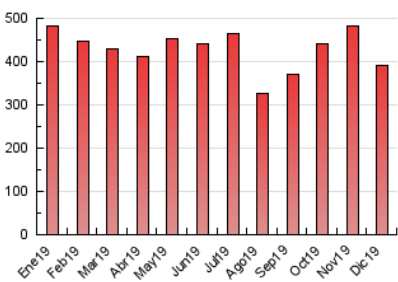

Páginas (x 1000)