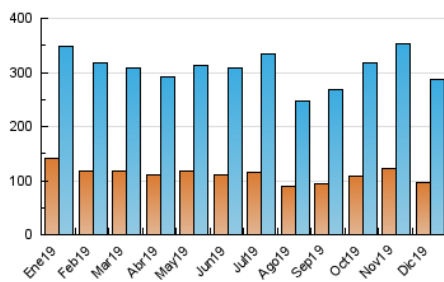

4.3 Por meses

N. únicos / Visitas (x 1000)