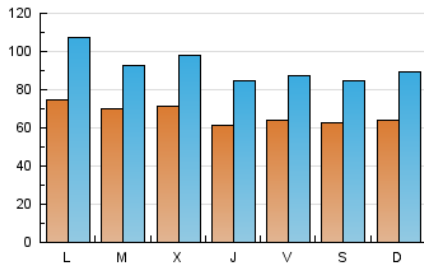

2. Secciones (Nacional e Internacional)

| | PAGINAS | % |
|--------------|---------|---------|
| HOME | 169.061 | 41.26 % |
| RESTO | 240.683 | 58.74 % |

3. Por día del mes (Nacional e Internacional)

| Día | N. únicos | Visitas | Páginas | Día | N. únicos | Visitas | Páginas | Día | N. únicos | Visitas | Páginas |
|-----|-----------|---------|---------|-----|-----------|---------|---------|-----|-----------|---------|---------|
| 1 | 5.989 | 8.496 | 11.829 | 11 | 8.678 | 11.711 | 17.001 | 21 | 5.269 | 7.301 | 10.625 |
| 2 | 8.390 | 11.821 | 17.124 | 12 | 6.976 | 9.622 | 14.029 | 22 | 8.035 | 10.935 | 14.897 |
| 3 | 8.871 | 11.326 | 15.971 | 13 | 6.707 | 9.122 | 13.353 | 23 | 5.350 | 7.688 | 11.389 |
| 4 | 10.480 | 14.304 | 20.456 | 14 | 6.819 | 9.189 | 13.190 | 24 | 4.132 | 5.547 | 7.791 |
| 5 | 7.319 | 9.604 | 14.080 | 15 | 5.990 | 8.384 | 12.251 | 25 | 3.354 | 4.839 | 6.729 |
| 6 | 6.872 | 9.048 | 12.860 | 16 | 8.845 | 12.649 | 18.348 | 26 | 4.270 | 6.209 | 8.872 |
| 7 | 5.238 | 7.295 | 10.190 | 17 | 7.426 | 10.083 | 14.741 | 27 | 6.265 | 8.921 | 12.941 |
| 8 | 5.345 | 7.663 | 10.749 | 18 | 6.130 | 8.274 | 11.914 | 28 | 7.670 | 9.983 | 13.720 |
| 9 | 8.592 | 12.353 | 17.740 | 19 | 5.997 | 8.315 | 11.784 | 29 | 6.671 | 9.230 | 12.986 |
| 10 | 8.051 | 10.529 | 14.944 | 20 | 5.699 | 7.948 | 11.637 | 30 | 6.237 | 9.019 | 13.128 |
| | | | | | | | | 31 | 6.589 | 8.841 | 12.475 |

4. Gráficas (Nacional e Internacional)

4.1 Por día de la semana (promedio)

N. únicos / Visitas (x 100)

Páginas (x 100)

4.2 Por franja horaria (promedio)

Visitas (x 1000)

Páginas (x 1000)

4.3 Por meses