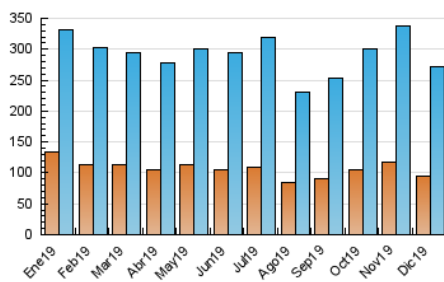

4.3 Por meses

N. únicos / Visitas (x 1000)