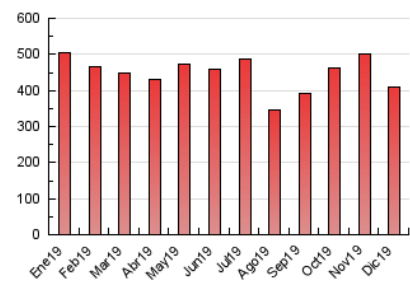

Páginas (x 1000)