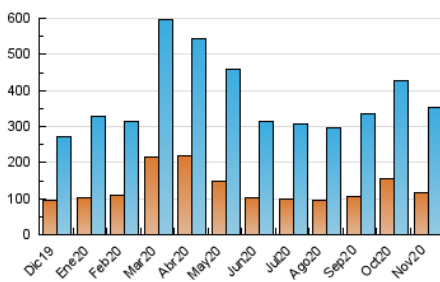

2. Secciones (Nacional)

	PAGINAS	%
HOME	179.908	33.98 %
RESTO	349.517	66.02 %

3. Por día del mes (Nacional)

Día	N. únicos	Visitas	Páginas	Día	N. únicos	Visitas	Páginas	Día	N. únicos	Visitas	Páginas
1	7.417	10.249	15.523	11	8.551	11.734	18.489	21	6.990	9.127	13.739
2	10.424	14.587	21.070	12	7.950	10.680	17.050	22	7.344	9.946	14.460
3	10.471	13.928	20.381	13	7.972	10.730	18.251	23	14.421	18.988	28.133
4	8.303	11.420	17.129	14	5.891	8.150	13.207	24	11.838	14.979	21.541
5	8.047	11.035	17.024	15	6.238	8.249	12.265	25	10.141	12.916	18.755
6	9.949	13.021	20.508	16	10.944	15.397	22.679	26	7.637	9.757	14.196
7	10.083	13.446	20.414	17	8.247	11.151	16.358	27	6.790	8.994	14.992
8	8.043	10.803	16.517	18	6.526	9.105	13.697	28	6.962	9.339	14.167
9	9.400	12.512	18.828	19	7.949	11.239	16.357	29	10.556	13.638	19.334
10	9.000	12.462	18.556	20	9.252	12.691	19.440	30	8.219	11.002	16.365

4. Gráficas (Nacional)

4.1 Por día de la semana (promedio)

N. únicos / Visitas (x 100)

Páginas (x 100)

4.2 Por franja horaria (promedio)

Visitas (x 1000)

Páginas (x 1000)

4.3 Por meses

N. únicos / Visitas (x 1000)

Páginas (x 1000)

5. Observaciones

Este Medio Electrónico de Comunicación ha sido medido por la herramienta Google Analytics de Google

6. Definiciones básicas (Para más información ver Normas Técnicas para el Control de los Medios Electrónicos de Comunicación)

Visita:

Una secuencia ininterrumpida de páginas servidas a un usuario válido. Si dicho usuario no realiza peticiones de páginas en un periodo de tiempo (30 min) la siguiente petición constituirá el inicio de una nueva visita.