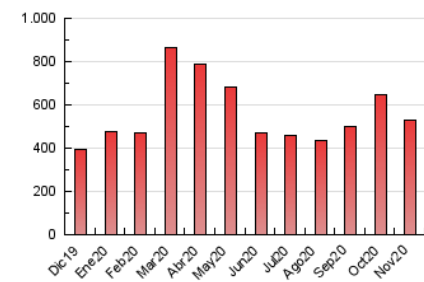

1. Cifras totales y promedios (Nacional)

MES - AÑO	NAVEGADORES UNICOS	VISITAS	PAGINAS
Noviembre - 2020	115.806	351.275	529.425
PROMEDIO DIARIO	8.719	11.709	17.648
PROMEDIO LUNES-VIERNES	9.144	12.301	18.562
PROMEDIO SABADO-DOMINGO	7.725	10.327	15.514
PAGINAS / VISITAS	1,51		
DURACION MEDIA VISITAS	0:00:52		
DURACION MEDIA PAGINAS	0:01:43		

2. Secciones (Nacional)

	PAGINAS	%
HOME	179.908	33.98 %
RESTO	349.517	66.02 %

3. Por día del mes (Nacional)

Día	N. únicos	Visitas	Páginas	Día	N. únicos	Visitas	Páginas	Día	N. únicos	Visitas	Páginas
1	7.417	10.249	15.523	11	8.551	11.734	18.489	21	6.990	9.127	13.739
2	10.424	14.587	21.070	12	7.950	10.680	17.050	22	7.344	9.946	14.460
3	10.471	13.928	20.381	13	7.972	10.730	18.251	23	14.421	18.988	28.133
4	8.303	11.420	17.129	14	5.891	8.150	13.207	24	11.838	14.979	21.541
5	8.047	11.035	17.024	15	6.238	8.249	12.265	25	10.141	12.916	18.755
6	9.949	13.021	20.508	16	10.944	15.397	22.679	26	7.637	9.757	14.196
7	10.083	13.446	20.414	17	8.247	11.151	16.358	27	6.790	8.994	14.992
8	8.043	10.803	16.517	18	6.526	9.105	13.697	28	6.962	9.339	14.167
9	9.400	12.512	18.828	19	7.949	11.239	16.357	29	10.556	13.638	19.334
10	9.000	12.462	18.556	20	9.252	12.691	19.440	30	8.219	11.002	16.365

4. Gráficas (Nacional)

4.1 Por día de la semana (promedio)

N. únicos / Visitas (x 100)

Páginas (x 100)

4.2 Por franja horaria (promedio)

Visitas (x 1000)

Páginas (x 1000)

4.3 Por meses

N. únicos / Visitas (x 1000)

Páginas (x 1000)

5. Observaciones

Este Medio Electrónico de Comunicación ha sido medido por la herramienta Google Analytics de Google

6. Definiciones básicas (Para más información ver Normas Técnicas para el Control de los Medios Electrónicos de Comunicación)