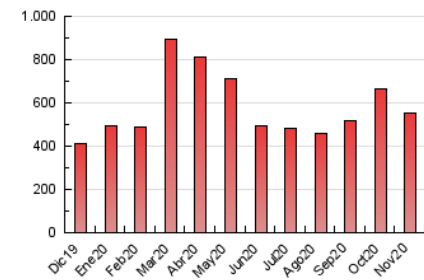

Páginas (x 1000)