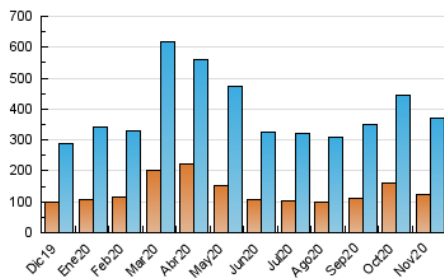

4.3 Por meses

N. únicos / Visitas (x 1000)