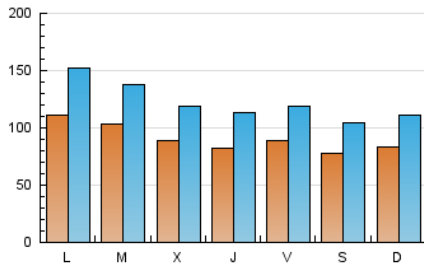

1. Cifras totales y promedios (Nacional e Internacional)

MES - AÑO	NAVEGADORES UNICOS	VISITAS	PAGINAS
Noviembre - 2020	122.419	369.893	553.013
PROMEDIO DIARIO	9.131	12.330	18.434
PROMEDIO LUNES-VIERNES	9.575	12.957	19.390
PROMEDIO SABADO-DOMINGO	8.094	10.865	16.202
PAGINAS / VISITAS	1,50		
DURACION MEDIA VISITAS	0:00:51		
DURACION MEDIA PAGINAS	0:01:43		

2. Secciones (Nacional e Internacional)

	PAGINAS	%
HOME	192.366	34.79 %
RESTO	360.647	65.21 %

3. Por día del mes (Nacional e Internacional)

Día	N. únicos	Visitas	Páginas	Día	N. únicos	Visitas	Páginas	Día	N. únicos	Visitas	Páginas
1	7.916	10.963	16.417	11	9.215	12.620	19.605	21	7.243	9.532	14.223
2	10.922	15.357	22.028	12	8.408	11.333	18.017	22	7.597	10.336	14.954
3	10.977	14.653	21.258	13	8.454	11.403	19.103	23	14.789	19.672	29.013
4	8.749	12.056	17.908	14	6.269	8.687	13.882	24	12.148	15.493	22.175
5	8.494	11.739	17.891	15	6.626	8.843	13.079	25	10.488	13.445	19.420
6	10.456	13.750	21.427	16	11.463	16.190	23.701	26	7.894	10.310	14.903
7	10.530	14.043	21.194	17	8.619	11.790	17.136	27	7.013	9.364	15.463
8	8.634	11.556	17.446	18	6.904	9.645	14.360	28	7.181	9.737	14.695
9	10.106	13.533	20.108	19	8.295	11.748	16.985	29	10.850	14.090	19.927
10	9.627	13.300	19.637	20	9.559	13.178	20.042	30	8.497	11.527	17.016

4. Gráficas (Nacional e Internacional)

4.1 Por día de la semana (promedio)

N. únicos / Visitas (x 100)

Páginas (x 100)

4.2 Por franja horaria (promedio)

Visitas (x 1000)

Páginas (x 1000)

4.3 Por meses