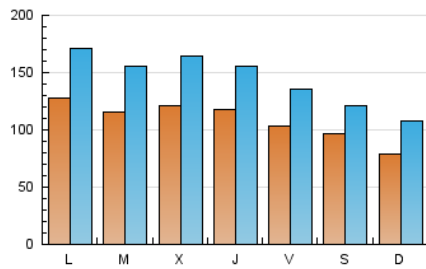

1. Cifras totales y promedios (Nacional e Internacional)

MES - AÑO	NAVEGADORES UNICOS	VISITAS	PAGINAS
Octubre - 2020	160.504	445.866	667.408
PROMEDIO DIARIO	10.837	14.383	21.529
PROMEDIO LUNES-VIERNES	11.638	15.535	23.447
PROMEDIO SABADO-DOMINGO	8.877	11.566	16.842
PAGINAS / VISITAS	1,50		
DURACION MEDIA VISITAS	0:00:51		
DURACION MEDIA PAGINAS	0:01:42		

2. Secciones (Nacional e Internacional)

	PAGINAS	%
HOME	205.905	30.85 %
RESTO	461.503	69.15 %

3. Por día del mes (Nacional e Internacional)

Día	N. únicos	Visitas	Páginas	Día	N. únicos	Visitas	Páginas	Día	N. únicos	Visitas	Páginas
1	10.320	13.432	19.827	11	10.159	12.247	16.788	21	9.861	13.415	22.755
2	7.298	9.863	15.156	12	11.816	15.053	22.312	22	7.826	10.555	17.292
3	5.897	7.878	11.839	13	13.860	18.574	26.717	23	9.445	12.426	21.048
4	4.998	7.412	11.025	14	12.731	17.570	25.344	24	7.972	10.442	16.851
5	10.856	14.468	21.056	15	10.013	13.225	18.974	25	10.143	14.051	21.279
6	7.571	10.047	15.006	16	8.763	11.991	17.503	26	16.530	22.904	35.981
7	10.883	14.398	21.489	17	7.057	9.967	14.706	27	13.655	18.268	27.946
8	9.489	12.346	17.604	18	6.348	9.570	14.428	28	14.797	20.174	29.914
9	14.927	18.293	25.777	19	11.836	16.095	24.168	29	21.257	28.375	40.415
10	19.251	21.931	28.301	20	10.998	15.137	25.725	30	11.309	15.164	23.824
								31	8.068	10.595	16.358

4. Gráficas (Nacional e Internacional)

4.1 Por día de la semana (promedio)

N. únicos / Visitas (x 100)

Páginas (x 100)

4.2 Por franja horaria (promedio)

Visitas (x 1000)

Páginas (x 1000)

4.3 Por meses