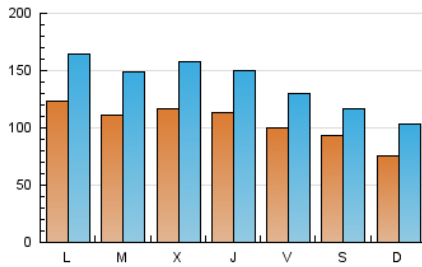

1. Cifras totales y promedios (Nacional)

MES - AÑO	NAVEGADORES UNICOS	VISITAS	PAGINAS
Octubre - 2020	154.707	428.250	644.378
PROMEDIO DIARIO	10.471	13.815	20.786
PROMEDIO LUNES-VIERNES	11.251	14.925	22.645
PROMEDIO SABADO-DOMINGO	8.564	11.100	16.243
PAGINAS / VISITAS	1,50		
DURACION MEDIA VISITAS	0:00:51		
DURACION MEDIA PAGINAS	0:01:42		

2. Secciones (Nacional)

	PAGINAS	%
HOME	192.711	29.91 %
RESTO	451.667	70.09 %

3. Por día del mes (Nacional)

Día	N. únicos	Visitas	Páginas	Día	N. únicos	Visitas	Páginas	Día	N. únicos	Visitas	Páginas
1	9.954	12.908	19.168	11	9.830	11.774	16.200	21	9.548	12.920	22.029
2	7.020	9.391	14.547	12	11.465	14.493	21.546	22	7.511	10.070	16.612
3	5.641	7.524	11.331	13	13.483	17.868	25.757	23	9.140	11.913	20.397
4	4.713	6.947	10.429	14	12.321	16.967	24.534	24	7.575	9.925	16.217
5	10.448	13.826	20.242	15	9.606	12.592	18.210	25	9.772	13.477	20.539
6	7.277	9.591	14.420	16	8.454	11.459	16.777	26	16.058	22.126	34.995
7	10.509	13.821	20.753	17	6.824	9.553	14.176	27	13.158	17.499	26.898
8	9.185	11.845	16.989	18	6.126	9.167	13.914	28	14.343	19.459	28.956
9	14.562	17.726	25.021	19	11.478	15.457	23.362	29	20.626	27.483	39.210
10	18.919	21.484	27.737	20	10.642	14.549	24.917	30	10.731	14.386	22.849
								31	7.672	10.050	15.646

4. Gráficas (Nacional)

4.1 Por día de la semana (promedio)

N. únicos / Visitas (x 100)

Páginas (x 100)

4.2 Por franja horaria (promedio)

Visitas (x 1000)

Páginas (x 1000)

4.3 Por meses