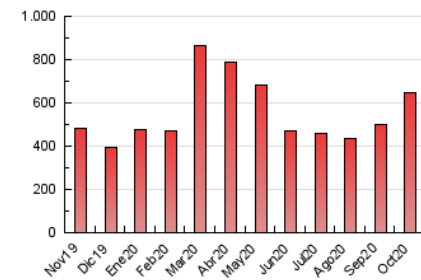

1. Cifras totales y promedios (Nacional)

MES - AÑO	NAVEGADORES UNICOS	VISITAS	PAGINAS
Octubre - 2020	154.707	428.250	644.378
PROMEDIO DIARIO	10.471	13.815	20.786
PROMEDIO LUNES-VIERNES	11.251	14.925	22.645
PROMEDIO SABADO-DOMINGO	8.564	11.100	16.243
PAGINAS / VISITAS	1,50		
DURACION MEDIA VISITAS	0:00:51		
DURACION MEDIA PAGINAS	0:01:42		

2. Secciones (Nacional)

	PAGINAS	%
HOME	192.711	29.91 %
RESTO	451.667	70.09 %

3. Por día del mes (Nacional)

Día	N. únicos	Visitas	Páginas	Día	N. únicos	Visitas	Páginas	Día	N. únicos	Visitas	Páginas
1	9.954	12.908	19.168	11	9.830	11.774	16.200	21	9.548	12.920	22.029
2	7.020	9.391	14.547	12	11.465	14.493	21.546	22	7.511	10.070	16.612
3	5.641	7.524	11.331	13	13.483	17.868	25.757	23	9.140	11.913	20.397
4	4.713	6.947	10.429	14	12.321	16.967	24.534	24	7.575	9.925	16.217
5	10.448	13.826	20.242	15	9.606	12.592	18.210	25	9.772	13.477	20.539
6	7.277	9.591	14.420	16	8.454	11.459	16.777	26	16.058	22.126	34.995
7	10.509	13.821	20.753	17	6.824	9.553	14.176	27	13.158	17.499	26.898
8	9.185	11.845	16.989	18	6.126	9.167	13.914	28	14.343	19.459	28.956
9	14.562	17.726	25.021	19	11.478	15.457	23.362	29	20.626	27.483	39.210
10	18.919	21.484	27.737	20	10.642	14.549	24.917	30	10.731	14.386	22.849
								31	7.672	10.050	15.646

4. Gráficas (Nacional)

4.1 Por día de la semana (promedio)

N. únicos / Visitas (x 100)

Páginas (x 100)

4.2 Por franja horaria (promedio)

Visitas (x 1000)

Páginas (x 1000)

4.3 Por meses

N. únicos / Visitas (x 1000)

Páginas (x 1000)

5. Observaciones

Este Medio Electrónico de Comunicación ha sido medido por la herramienta Google Analytics de Google

6. Definiciones básicas (Para más información ver Normas Técnicas para el Control de los Medios Electrónicos de Comunicación)