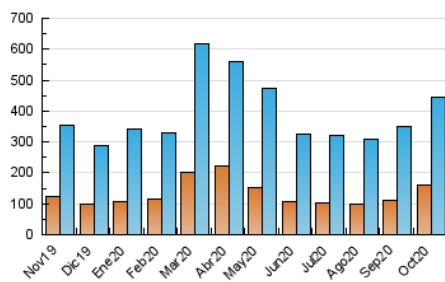

4.3 Por meses

N. únicos / Visitas (x 1000)