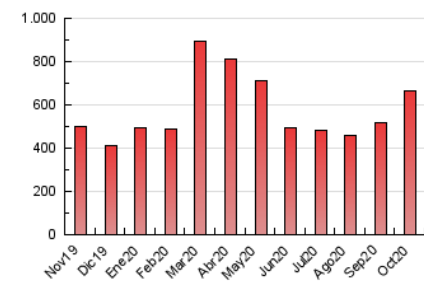

Páginas (x 1000)