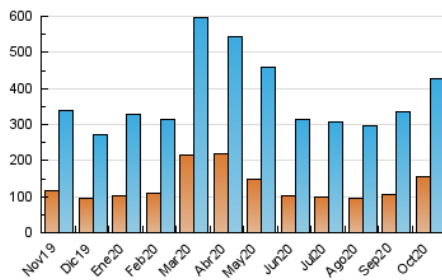

4.3 Por meses

N. únicos / Visitas (x 1000)