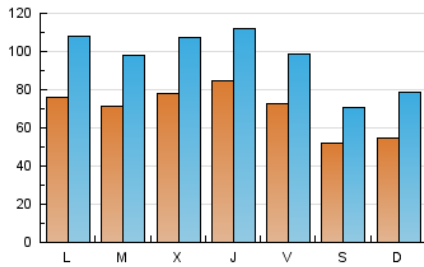

1. Cifras totales y promedios (Nacional)

MES - AÑO	NAVEGADORES UNICOS	VISITAS	PAGINAS
Octubre - 2019	104.109	301.174	441.674
PROMEDIO DIARIO	7.074	9.715	14.248
PROMEDIO LUNES-VIERNES	7.685	10.499	15.400
PROMEDIO SABADO-DOMINGO	5.319	7.463	10.935
PAGINAS / VISITAS	1,47		
DURACION MEDIA VISITAS	0:00:50		
DURACION MEDIA PAGINAS	0:01:48		

2. Secciones (Nacional)

	PAGINAS	%
HOME	163.560	37.03 %
RESTO	278.114	62.97 %

3. Por día del mes (Nacional)

Día	N. únicos	Visitas	Páginas	Día	N. únicos	Visitas	Páginas	Día	N. únicos	Visitas	Páginas
1	6.335	8.449	12.856	11	8.343	11.080	16.087	21	7.900	11.336	16.981
2	8.280	10.911	15.763	12	5.426	7.283	10.737	22	9.409	12.890	18.367
3	7.575	9.921	14.513	13	5.212	7.412	10.946	23	7.610	10.147	15.411
4	5.701	7.506	11.497	14	9.916	14.290	20.777	24	7.962	10.845	16.109
5	4.824	6.598	9.785	15	8.673	11.987	17.737	25	6.644	8.993	14.144
6	5.129	7.542	11.172	16	10.033	14.103	19.643	26	5.015	6.805	9.948
7	6.737	9.425	13.675	17	10.041	14.084	19.846	27	5.485	8.011	11.590
8	5.118	7.069	10.668	18	8.382	11.975	17.447	28	5.769	8.208	12.159
9	5.550	7.772	11.518	19	5.445	7.616	11.057	29	6.297	8.680	12.809
10	8.664	10.685	15.126	20	6.019	8.436	12.245	30	7.568	10.705	15.828
								31	8.241	10.410	15.233

4. Gráficas (Nacional)

4.1 Por día de la semana (promedio)

N. únicos / Visitas (x 100)

Páginas (x 100)

4.2 Por franja horaria (promedio)

Visitas (x 1000)

Páginas (x 1000)

4.3 Por meses