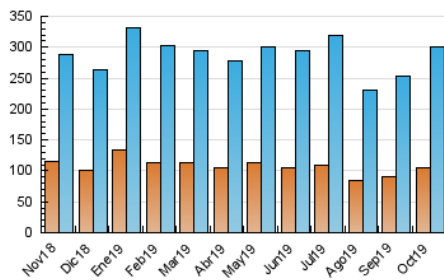

4.3 Por meses

N. únicos / Visitas (x 1000)