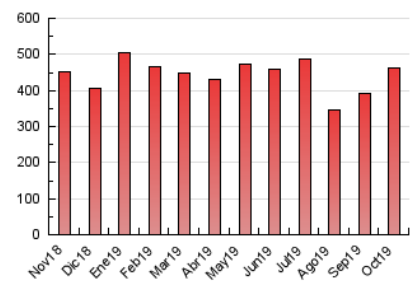

Páginas (x 1000)