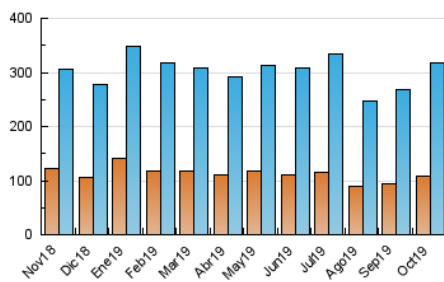

4.3 Por meses

N. únicos / Visitas (x 1000)