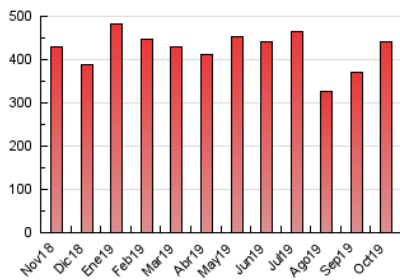

Páginas (x 1000)