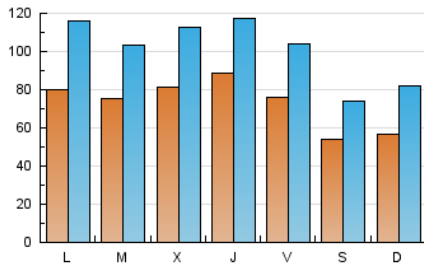

1. Cifras totales y promedios (Nacional e Internacional)

MES - AÑO	NAVEGADORES UNICOS	VISITAS	PAGINAS
Octubre - 2019	109.064	317.183	462.362
PROMEDIO DIARIO	7.396	10.232	14.915
PROMEDIO LUNES-VIERNES	8.037	11.070	16.148
PROMEDIO SABADO-DOMINGO	5.553	7.822	11.370
PAGINAS / VISITAS	1,46		
DURACION MEDIA VISITAS	0:00:49		
DURACION MEDIA PAGINAS	0:01:47		

2. Secciones (Nacional e Internacional)

	PAGINAS	%
HOME	176.439	38.16 %
RESTO	285.923	61.84 %

3. Por día del mes (Nacional e Internacional)

Día	N. únicos	Visitas	Páginas	Día	N. únicos	Visitas	Páginas	Día	N. únicos	Visitas	Páginas
1	6.674	8.909	13.449	11	8.722	11.623	16.763	21	8.338	12.028	17.894
2	8.663	11.481	16.471	12	5.718	7.730	11.283	22	9.828	13.564	19.230
3	7.894	10.443	15.161	13	5.450	7.795	11.391	23	7.947	10.669	16.079
4	5.967	7.915	12.034	14	10.369	14.982	21.680	24	8.287	11.334	16.739
5	5.003	6.852	10.096	15	9.106	12.622	18.521	25	6.974	9.495	14.781
6	5.326	7.851	11.583	16	10.444	14.695	20.386	26	5.238	7.141	10.350
7	7.071	9.992	14.384	17	10.437	14.665	20.599	27	5.705	8.350	11.996
8	5.403	7.519	11.260	18	8.768	12.548	18.157	28	6.122	9.348	14.086
9	5.812	8.257	12.094	19	5.694	7.989	11.526	29	6.532	9.116	13.346
10	9.016	11.248	15.854	20	6.289	8.865	12.735	30	7.902	11.198	16.478
								31	8.585	10.959	15.956

4. Gráficas (Nacional e Internacional)

4.1 Por día de la semana (promedio)

N. únicos / Visitas (x 100)

Páginas (x 100)

4.2 Por franja horaria (promedio)

Visitas (x 1000)

Páginas (x 1000)

4.3 Por meses