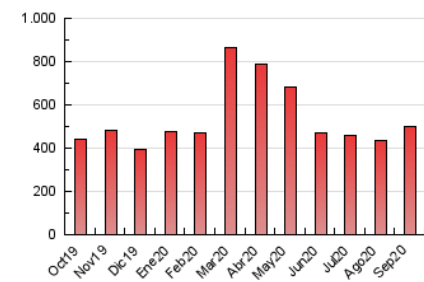

Páginas (x 1000)