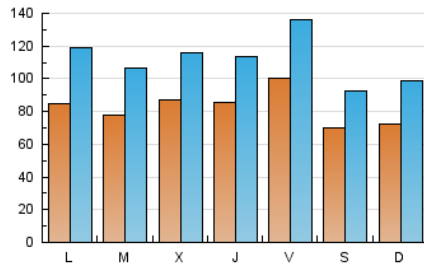

1. Cifras totales y promedios (Nacional)

MES - AÑO	NAVEGADORES UNICOS	VISITAS	PAGINAS
Septiembre - 2020	107.302	335.448	501.041
PROMEDIO DIARIO	8.243	11.182	16.701
PROMEDIO LUNES-VIERNES	8.651	11.765	17.711
PROMEDIO SABADO-DOMINGO	7.121	9.577	13.925
PAGINAS / VISITAS	1,49		
DURACION MEDIA VISITAS	0:00:49		
DURACION MEDIA PAGINAS	0:01:39		

2. Secciones (Nacional)

	PAGINAS	%
HOME	181.159	36.16 %
RESTO	319.882	63.84 %

3. Por día del mes (Nacional)

Día	N. únicos	Visitas	Páginas	Día	N. únicos	Visitas	Páginas	Día	N. únicos	Visitas	Páginas
1	6.834	9.488	14.478	11	6.012	8.174	12.949	21	10.924	15.311	23.337
2	5.414	7.753	11.767	12	5.137	6.894	10.118	22	12.473	16.146	24.424
3	6.599	8.735	13.079	13	5.976	8.554	12.364	23	15.206	19.674	28.896
4	4.785	6.795	10.465	14	6.156	8.998	13.933	24	13.291	17.416	25.356
5	5.436	7.512	11.130	15	6.170	8.547	13.339	25	13.018	17.026	25.314
6	9.276	12.294	17.227	16	6.884	9.259	14.209	26	8.019	10.274	15.024
7	8.763	12.122	17.621	17	6.881	9.644	14.456	27	7.670	10.578	15.823
8	6.944	9.904	15.214	18	16.236	22.444	32.403	28	7.960	11.286	17.392
9	6.614	9.088	14.498	19	9.519	12.310	17.621	29	6.534	9.288	14.404
10	7.304	9.703	14.264	20	5.935	8.198	12.090	30	9.313	12.033	17.846

4. Gráficas (Nacional)

4.1 Por día de la semana (promedio)

N. únicos / Visitas (x 100)

Páginas (x 100)

4.2 Por franja horaria (promedio)

Visitas (x 1000)

Páginas (x 1000)

4.3 Por meses