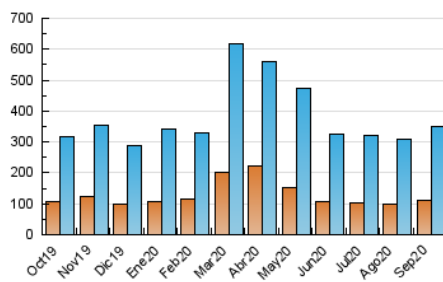

4.3 Por meses

N. únicos / Visitas (x 1000)