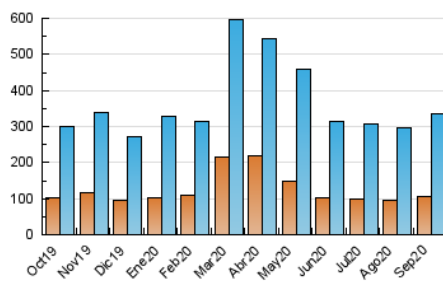

4.3 Por meses

N. únicos / Visitas (x 1000)