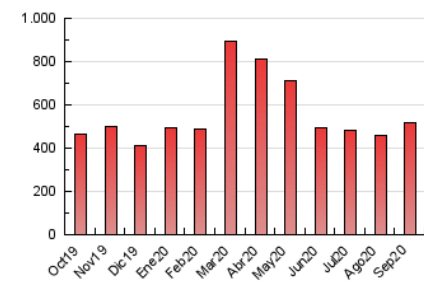

Páginas (x 1000)