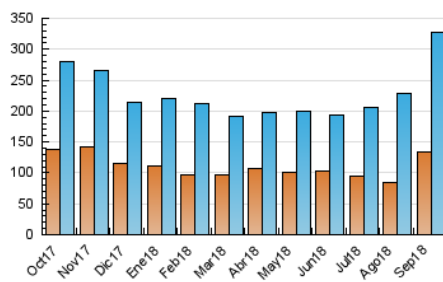

4.3 Por meses

N. únicos / Visitas (x 1000)