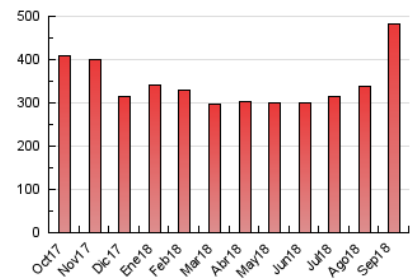

Páginas (x 1000)