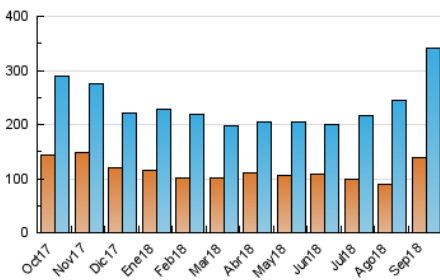

4.3 Por meses

N. únicos / Visitas (x 1000)