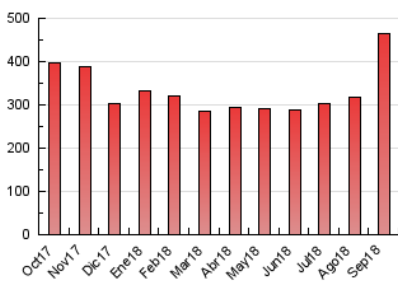

Páginas (x 1000)