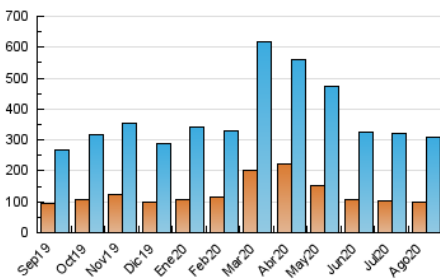

4.3 Por meses

N. únicos / Visitas (x 1000)