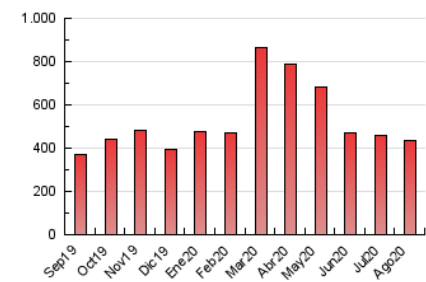

Páginas (x 1000)