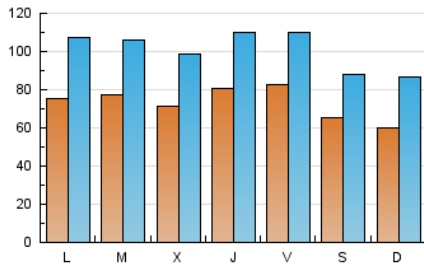

1. Cifras totales y promedios (Nacional e Internacional)

MES - AÑO	NAVEGADORES UNICOS	VISITAS	PAGINAS
Agosto - 2020	100.110	310.857	457.214
PROMEDIO DIARIO	7.261	10.028	14.749
PROMEDIO LUNES-VIERNES	7.749	10.649	15.636
PROMEDIO SABADO-DOMINGO	6.238	8.723	12.885
PAGINAS / VISITAS	1,47		
DURACION MEDIA VISITAS	0:00:45		
DURACION MEDIA PAGINAS	0:01:36		

2. Secciones (Nacional e Internacional)

	PAGINAS	%
HOME	185.798	40.64 %
RESTO	271.416	59.36 %

3. Por día del mes (Nacional e Internacional)

Día	N. únicos	Visitas	Páginas	Día	N. únicos	Visitas	Páginas	Día	N. únicos	Visitas	Páginas
1	6.801	9.352	13.974	11	4.993	7.176	10.924	21	7.141	9.867	14.687
2	7.042	10.158	15.660	12	5.841	8.352	12.180	22	5.532	7.612	11.200
3	6.866	10.043	15.560	13	5.023	7.435	11.351	23	5.394	7.966	11.771
4	7.741	10.809	15.712	14	5.934	8.328	12.607	24	9.477	13.183	18.960
5	8.188	11.338	16.471	15	5.028	6.933	9.817	25	10.629	13.953	20.310
6	8.646	11.602	17.774	16	4.388	6.597	9.876	26	7.543	10.427	15.225
7	8.816	11.490	17.009	17	5.299	8.002	11.942	27	11.943	15.760	22.295
8	7.113	9.461	13.876	18	7.693	10.554	15.048	28	11.285	14.297	20.667
9	5.757	8.454	12.515	19	6.906	9.328	13.639	29	8.029	10.529	15.278
10	6.000	8.940	13.437	20	6.737	9.317	13.652	30	7.291	10.169	14.881
								31	10.019	13.425	18.916

4. Gráficas (Nacional e Internacional)

4.1 Por día de la semana (promedio)

N. únicos / Visitas (x 100)

Páginas (x 100)

4.2 Por franja horaria (promedio)

Visitas (x 1000)

Páginas (x 1000)

4.3 Por meses