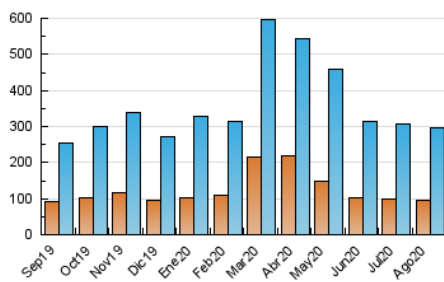

4.3 Por meses

N. únicos / Visitas (x 1000)