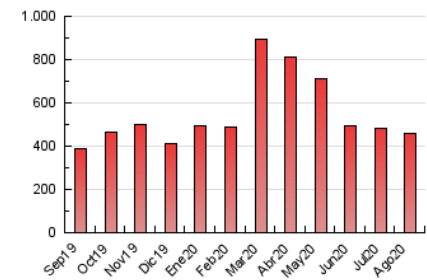

Páginas (x 1000)