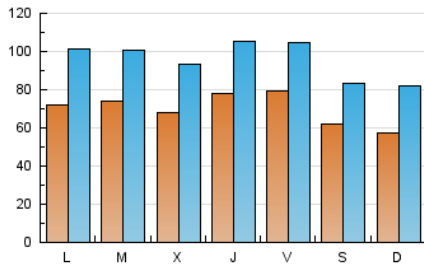

1. Cifras totales y promedios (Nacional)

MES - AÑO	NAVEGADORES UNICOS	VISITAS	PAGINAS
Agosto - 2020	96.266	294.980	435.092
PROMEDIO DIARIO	6.946	9.515	14.035
PROMEDIO LUNES-VIERNES	7.410	10.105	14.878
PROMEDIO SABADO-DOMINGO	5.971	8.277	12.265
PAGINAS / VISITAS	1,47		
DURACION MEDIA VISITAS	0:00:46		
DURACION MEDIA PAGINAS	0:01:36		

2. Secciones (Nacional)

	PAGINAS	%
HOME	171.914	39.51 %
RESTO	263.178	60.49 %

3. Por día del mes (Nacional)

Día	N. únicos	Visitas	Páginas	Día	N. únicos	Visitas	Páginas	Día	N. únicos	Visitas	Páginas
1	6.568	9.003	13.506	11	4.754	6.772	10.363	21	6.740	9.229	13.819
2	6.808	9.804	15.132	12	5.585	7.897	11.521	22	5.260	7.179	10.626
3	6.595	9.576	14.860	13	4.758	6.963	10.676	23	5.092	7.392	10.987
4	7.398	10.296	14.973	14	5.593	7.796	11.869	24	9.042	12.493	18.046
5	7.853	10.848	15.774	15	4.720	6.452	9.098	25	10.144	13.249	19.314
6	8.348	11.142	17.160	16	4.108	6.051	9.169	26	7.226	9.864	14.492
7	8.529	11.031	16.328	17	4.980	7.414	11.104	27	11.602	15.184	21.553
8	6.833	9.004	13.186	18	7.273	9.938	14.223	28	10.938	13.794	19.983
9	5.515	7.996	11.902	19	6.501	8.737	12.793	29	7.750	10.122	14.667
10	5.710	8.386	12.616	20	6.378	8.757	12.831	30	7.056	9.768	14.374
								31	9.661	12.843	18.147

4. Gráficas (Nacional)

4.1 Por día de la semana (promedio)

N. únicos / Visitas (x 100)

Páginas (x 100)

4.2 Por franja horaria (promedio)

Visitas (x 1000)

Páginas (x 1000)

4.3 Por meses