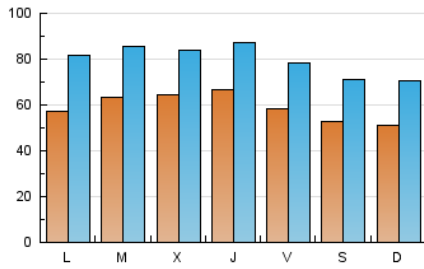

1. Cifras totales y promedios (Nacional e Internacional)

MES - AÑO	NAVEGADORES UNICOS	VISITAS	PAGINAS
Agosto - 2019	88.571	247.273	347.532
PROMEDIO DIARIO	5.912	7.977	11.211
PROMEDIO LUNES-VIERNES	6.211	8.334	11.765
PROMEDIO SABADO-DOMINGO	5.180	7.103	9.857
PAGINAS / VISITAS	1,41		
DURACION MEDIA VISITAS	0:00:42		
DURACION MEDIA PAGINAS	0:01:45		

2. Secciones (Nacional e Internacional)

	PAGINAS	%
HOME	130.764	37.63 %
RESTO	216.768	62.37 %

3. Por día del mes (Nacional e Internacional)

Día	N. únicos	Visitas	Páginas	Día	N. únicos	Visitas	Páginas	Día	N. únicos	Visitas	Páginas
1	5.954	8.055	11.476	11	5.044	6.976	9.901	21	6.686	8.748	11.842
2	5.427	7.327	10.627	12	6.046	8.313	11.870	22	5.881	8.003	11.183
3	4.512	6.127	8.563	13	6.085	8.060	11.188	23	6.424	8.691	12.672
4	5.500	7.326	10.121	14	7.744	10.393	14.530	24	6.923	9.162	12.567
5	5.978	8.255	11.848	15	5.219	7.215	9.858	25	5.438	7.689	10.562
6	7.246	8.996	12.667	16	5.010	7.028	10.191	26	5.990	8.959	12.878
7	7.005	8.239	11.244	17	4.182	5.821	8.101	27	4.668	7.214	10.504
8	5.798	7.031	10.094	18	4.388	6.257	8.722	28	4.385	6.257	9.087
9	5.464	6.867	9.889	19	4.910	7.184	10.538	29	10.463	13.382	17.980
10	4.678	6.496	9.052	20	7.387	9.877	13.579	30	6.871	9.250	13.074
								31	5.959	8.075	11.124

4. Gráficas (Nacional e Internacional)

4.1 Por día de la semana (promedio)

N. únicos / Visitas (x 100)

Páginas (x 100)

4.2 Por franja horaria (promedio)

Visitas (x 1000)

Páginas (x 1000)

4.3 Por meses