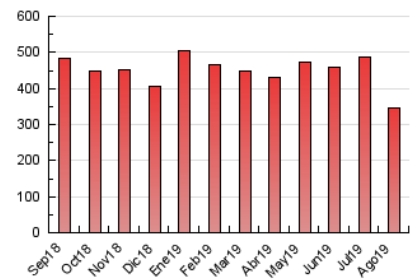

Páginas (x 1000)