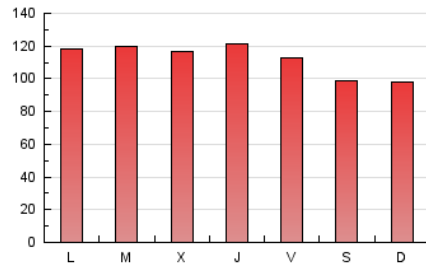

1. Cifras totales y promedios (Nacional e Internacional)

MES - AÑO	NAVEGADORES UNICOS	VISITAS	PAGINAS
Agosto - 2019	88.571	247.273	347.532
PROMEDIO DIARIO	5.912	7.977	11.211
PROMEDIO LUNES-VIERNES	6.211	8.334	11.765
PROMEDIO SABADO-DOMINGO	5.180	7.103	9.857
PAGINAS / VISITAS	1,41		
DURACION MEDIA VISITAS	0:00:42		
DURACION MEDIA PAGINAS	0:01:45		

2. Secciones (Nacional e Internacional)

	PAGINAS	%
HOME	130.764	37.63 %
RESTO	216.768	62.37 %

3. Por día del mes (Nacional e Internacional)

Día	N. únicos	Visitas	Páginas	Día	N. únicos	Visitas	Páginas	Día	N. únicos	Visitas	Páginas
1	5.954	8.055	11.476	11	5.044	6.976	9.901	21	6.686	8.748	11.842
2	5.427	7.327	10.627	12	6.046	8.313	11.870	22	5.881	8.003	11.183
3	4.512	6.127	8.563	13	6.085	8.060	11.188	23	6.424	8.691	12.672
4	5.500	7.326	10.121	14	7.744	10.393	14.530	24	6.923	9.162	12.567
5	5.978	8.255	11.848	15	5.219	7.215	9.858	25	5.438	7.689	10.562
6	7.246	8.996	12.667	16	5.010	7.028	10.191	26	5.990	8.959	12.878
7	7.005	8.239	11.244	17	4.182	5.821	8.101	27	4.668	7.214	10.504
8	5.798	7.031	10.094	18	4.388	6.257	8.722	28	4.385	6.257	9.087
9	5.464	6.867	9.889	19	4.910	7.184	10.538	29	10.463	13.382	17.980
10	4.678	6.496	9.052	20	7.387	9.877	13.579	30	6.871	9.250	13.074
								31	5.959	8.075	11.124

4. Gráficas (Nacional e Internacional)

4.1 Por día de la semana (promedio)

N. únicos / Visitas (x 100)

Páginas (x 100)

4.2 Por franja horaria (promedio)

Visitas (x 1000)

Páginas (x 1000)

4.3 Por meses