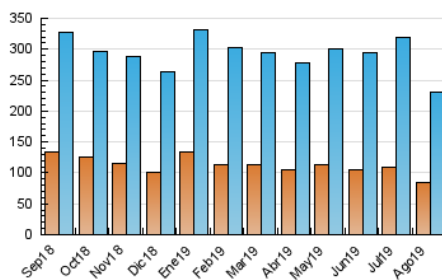

4.3 Por meses

N. únicos / Visitas (x 1000)