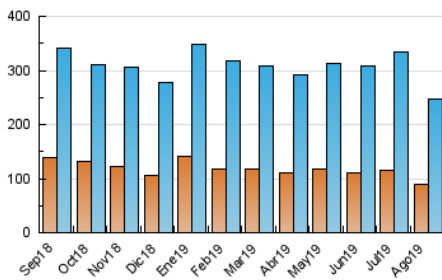

4.3 Por meses

N. únicos / Visitas (x 1000)