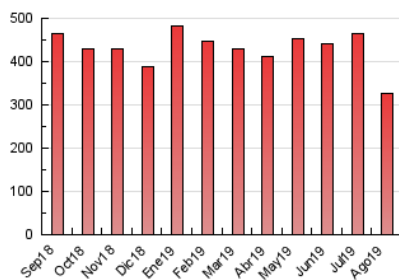

Páginas (x 1000)