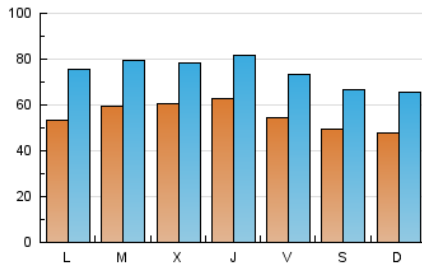

1. Cifras totales y promedios (Nacional)

MES - AÑO	NAVEGADORES UNICOS	VISITAS	PAGINAS
Agosto - 2019	83.898	230.382	325.485
PROMEDIO DIARIO	5.544	7.432	10.500
PROMEDIO LUNES-VIERNES	5.820	7.760	11.007
PROMEDIO SABADO-DOMINGO	4.870	6.629	9.260
PAGINAS / VISITAS	1,41		
DURACION MEDIA VISITAS	0:00:43		
DURACION MEDIA PAGINAS	0:01:45		

2. Secciones (Nacional)

	PAGINAS	%
HOME	119.123	36.60 %
RESTO	206.362	63.40 %

3. Por día del mes (Nacional)

Día	N. únicos	Visitas	Páginas	Día	N. únicos	Visitas	Páginas	Día	N. únicos	Visitas	Páginas
1	5.605	7.552	10.790	11	4.700	6.464	9.255	21	6.226	8.100	11.047
2	5.112	6.871	10.051	12	5.655	7.708	11.063	22	5.501	7.390	10.391
3	4.233	5.720	8.074	13	5.679	7.433	10.305	23	5.952	8.043	11.801
4	5.209	6.896	9.605	14	7.249	9.659	13.510	24	6.490	8.542	11.737
5	5.583	7.674	11.090	15	4.850	6.672	9.173	25	5.103	7.139	9.904
6	6.787	8.366	11.814	16	4.673	6.533	9.512	26	5.557	8.278	11.979
7	6.619	7.757	10.635	17	3.908	5.377	7.529	27	4.356	6.690	9.804
8	5.392	6.538	9.423	18	4.115	5.823	8.145	28	4.075	5.777	8.479
9	5.087	6.344	9.145	19	4.585	6.647	9.824	29	10.002	12.727	17.138
10	4.377	6.032	8.444	20	6.961	9.201	12.723	30	6.529	8.759	12.446
								31	5.694	7.670	10.649

4. Gráficas (Nacional)

4.1 Por día de la semana (promedio)

N. únicos / Visitas (x 100)

Páginas (x 100)

4.2 Por franja horaria (promedio)

Visitas (x 1000)

Páginas (x 1000)

4.3 Por meses