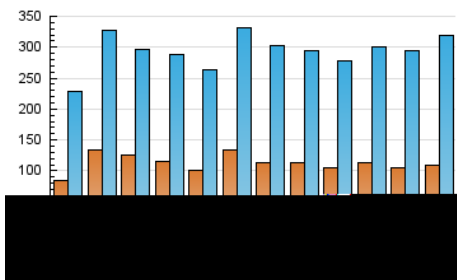

4.2 Por franja horaria (promedio)

Visitas (x 1000)

Páginas (x 1000)

4.3 Por meses

N. únicos / Visitas (x 1000)