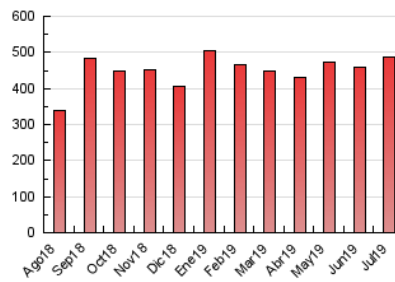

Páginas (x 1000)