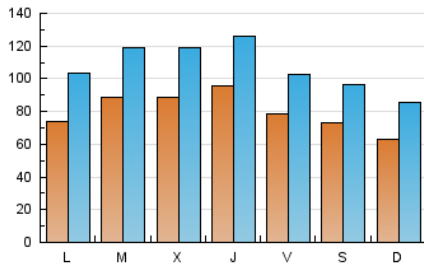

1. Cifras totales y promedios (Nacional e Internacional)

MES - AÑO	NAVEGADORES UNICOS	VISITAS	PAGINAS
Julio - 2019	115.235	335.121	487.149
PROMEDIO DIARIO	8.065	10.810	15.714
PROMEDIO LUNES-VIERNES	8.513	11.403	16.675
PROMEDIO SABADO-DOMINGO	6.780	9.108	12.953
PAGINAS / VISITAS	1,45		
DURACION MEDIA VISITAS	0:00:49		
DURACION MEDIA PAGINAS	0:01:49		

2. Secciones (Nacional e Internacional)

	PAGINAS	%
HOME	158.821	32.60 %
RESTO	328.328	67.40 %

3. Por día del mes (Nacional e Internacional)

Día	N. únicos	Visitas	Páginas	Día	N. únicos	Visitas	Páginas	Día	N. únicos	Visitas	Páginas
1	7.549	10.916	17.856	11	6.712	8.763	12.920	21	7.589	10.081	14.559
2	12.281	16.380	23.537	12	6.297	8.399	12.445	22	9.808	13.508	19.808
3	9.500	12.378	18.276	13	5.102	6.888	9.954	23	7.527	10.093	15.186
4	5.970	8.254	12.631	14	4.800	6.836	9.837	24	6.551	8.773	13.004
5	5.217	7.094	11.010	15	5.647	7.852	11.649	25	7.344	10.070	15.084
6	5.147	6.884	9.830	16	8.854	11.890	16.684	26	8.450	11.110	15.772
7	5.582	7.812	10.981	17	11.611	15.618	22.492	27	6.871	9.121	12.730
8	6.256	9.054	13.705	18	18.218	23.340	33.477	28	7.133	9.598	13.683
9	9.310	12.147	17.098	19	11.561	14.500	20.740	29	7.831	10.561	15.181
10	9.949	13.414	18.907	20	12.014	15.640	22.053	30	6.489	8.847	12.519
								31	6.857	9.300	13.541

4. Gráficas (Nacional e Internacional)

4.1 Por día de la semana (promedio)

N. únicos / Visitas (x 100)

Páginas (x 100)

4.2 Por franja horaria (promedio)

Visitas (x 1000)

Páginas (x 1000)

4.3 Por meses