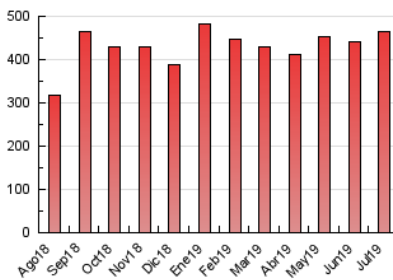

Páginas (x 1000)