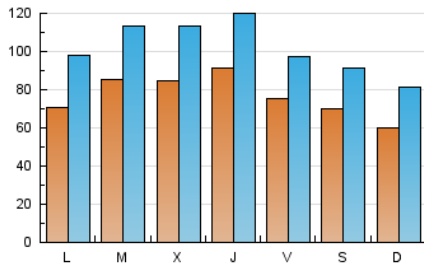

1. Cifras totales y promedios (Nacional)

MES - AÑO	NAVEGADORES UNICOS	VISITAS	PAGINAS
Julio - 2019	109.828	318.287	464.972
PROMEDIO DIARIO	7.702	10.267	14.999
PROMEDIO LUNES-VIERNES	8.126	10.827	15.915
PROMEDIO SABADO-DOMINGO	6.481	8.659	12.365
PAGINAS / VISITAS	1,46		
DURACION MEDIA VISITAS	0:00:50		
DURACION MEDIA PAGINAS	0:01:49		

2. Secciones (Nacional)

	PAGINAS	%
HOME	147.177	31.65 %
RESTO	317.795	68.35 %

3. Por día del mes (Nacional)

Día	N. únicos	Visitas	Páginas	Día	N. únicos	Visitas	Páginas	Día	N. únicos	Visitas	Páginas
1	7.223	10.326	17.064	11	6.366	8.254	12.288	21	7.273	9.612	13.958
2	11.867	15.744	22.698	12	5.946	7.917	11.827	22	9.305	12.780	18.788
3	9.061	11.781	17.470	13	4.872	6.522	9.475	23	7.141	9.503	14.403
4	5.685	7.831	12.073	14	4.589	6.498	9.397	24	6.174	8.209	12.284
5	4.973	6.737	10.583	15	5.361	7.372	11.011	25	6.982	9.526	14.341
6	4.910	6.481	9.301	16	8.512	11.389	16.035	26	8.042	10.533	14.990
7	5.330	7.421	10.500	17	11.178	14.952	21.581	27	6.520	8.633	12.066
8	5.941	8.553	13.045	18	17.513	22.341	32.088	28	6.774	9.089	13.017
9	8.959	11.624	16.400	19	11.055	13.866	19.876	29	7.426	9.898	14.389
10	9.566	12.862	18.161	20	11.581	15.012	21.207	30	6.146	8.270	11.809
								31	6.484	8.751	12.847

4. Gráficas (Nacional)

4.1 Por día de la semana (promedio)

N. únicos / Visitas (x 100)

Páginas (x 100)

4.2 Por franja horaria (promedio)

Visitas (x 1000)

Páginas (x 1000)

4.3 Por meses