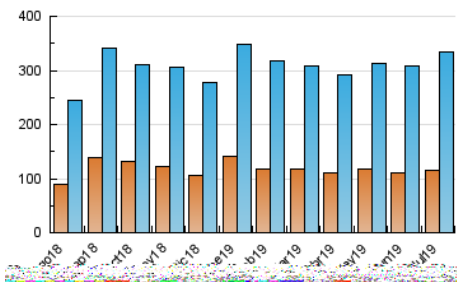

Páginas (x 1000)

4.3 Por meses

N. únicos / Visitas (x 1000)