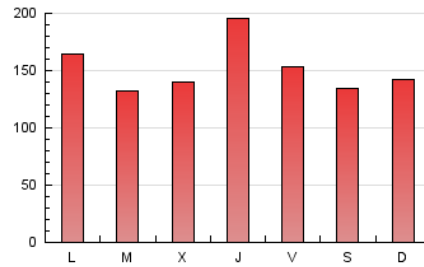

### 1. Cifras totales y promedios (Nacional e Internacional)

MES - AÑO	NAVEGADORES UNICOS	VISITAS	PAGINAS
Junio - 2026	138.360	265.617	454.851
<b>PROMEDIO DIARIO</b>	<b>7.744</b>	<b>9.124</b>	<b>15.162</b>
<b>PROMEDIO LUNES-VIERNES</b>	8.197	9.661	15.642
<b>PROMEDIO SABADO-DOMINGO</b>	6.500	7.647	13.841
<b>PAGINAS / VISITAS</b>	1,66		
<b>DURACION MEDIA VISITAS</b>	0:01:39		
<b>TIEMPO INTERACCIÓN MEDIO</b>	0:01:00		

### 3. Por día del mes (Nacional e Internacional)

Día	N. únicos	Visitas	Páginas	Día	N. únicos	Visitas	Páginas	Día	N. únicos	Visitas	Páginas
1	4.580	5.361	8.653	11	19.102	21.056	29.127	21	7.805	8.785	13.914
2	5.350	6.141	9.252	12	7.113	7.977	13.620	22	6.695	7.684	12.194
3	6.317	7.512	11.538	13	5.135	6.030	10.772	23	7.323	8.719	14.373
4	8.485	10.264	15.776	14	4.104	4.682	8.040	24	9.741	11.698	19.409
5	6.082	7.172	12.574	15	9.997	11.772	16.558	25	8.333	9.889	18.920
6	3.744	4.275	8.342	16	7.502	8.433	13.144	26	7.560	9.209	19.362
7	3.926	4.525	7.994	17	7.259	8.675	13.257	27	7.304	9.251	20.512
8	4.859	5.626	12.206	18	8.045	9.623	14.445	28	11.851	14.458	26.853
9	6.133	7.184	14.206	19	9.077	10.633	15.928	29	16.312	20.882	32.728
10	6.772	7.751	11.960	20	8.128	9.172	14.300	30	7.686	9.283	14.894

#### 4. Gráficas (Nacional e Internacional)

##### 4.1 Por día de la semana (promedio)

N. únicos / Visitas (x 100)

Páginas (x 100)