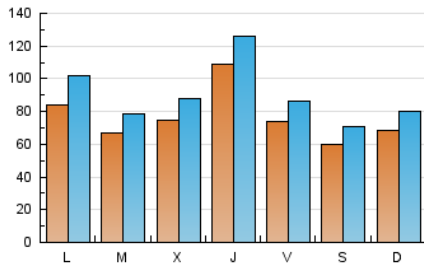

4. Gráficas (Nacional)

4.1 Por día de la semana (promedio)

N. únicos / Visitas (x 100)