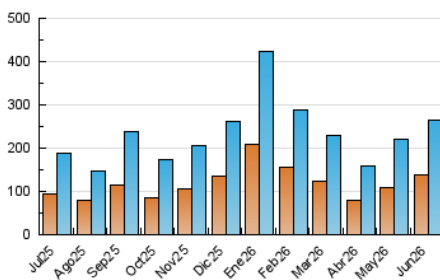

### 3. Por día del mes (Nacional e Internacional)

Día	N. únicos	Visitas	Páginas	Día	N. únicos	Visitas	Páginas	Día	N. únicos	Visitas	Páginas
1	4.580	5.361	8.653	11	19.102	21.056	29.127	21	7.805	8.785	13.914
2	5.350	6.141	9.252	12	7.113	7.977	13.620	22	6.695	7.684	12.194
3	6.317	7.512	11.538	13	5.135	6.030	10.772	23	7.323	8.719	14.373
4	8.485	10.264	15.776	14	4.104	4.682	8.040	24	9.741	11.698	19.409
5	6.082	7.172	12.574	15	9.997	11.772	16.558	25	8.333	9.889	18.920
6	3.744	4.275	8.342	16	7.502	8.433	13.144	26	7.560	9.209	19.362
7	3.926	4.525	7.994	17	7.259	8.675	13.257	27	7.304	9.251	20.512
8	4.859	5.626	12.206	18	8.045	9.623	14.445	28	11.851	14.458	26.853
9	6.133	7.184	14.206	19	9.077	10.633	15.928	29	16.312	20.882	32.728
10	6.772	7.751	11.960	20	8.128	9.172	14.300	30	7.686	9.283	14.894

##### 4.1 Por día de la semana (promedio)

N. únicos / Visitas (x 100)

Páginas (x 100)

##### 4.2 Por franja horaria (promedio)

Visitas\_ (x 1000)

Páginas (x 1000)

##### 4.3 Por meses

N. únicos / Visitas (x 1000)

Páginas (x 1000)