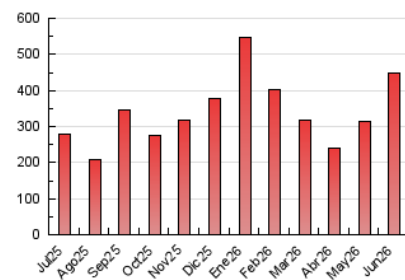

#### 3. Por día del mes (Nacional)

Día	N. únicos	Visitas	Páginas	Día	N. únicos	Visitas	Páginas	Día	N. únicos	Visitas	Páginas
1	4.512	5.311	8.540	11	18.959	20.843	28.798	21	7.726	8.695	13.749
2	5.254	6.047	9.109	12	7.020	7.875	13.380	22	6.610	7.625	12.045
3	6.263	7.474	11.245	13	5.082	5.975	10.659	23	7.232	8.625	14.162
4	8.422	10.184	15.582	14	4.045	4.608	7.903	24	9.586	11.489	19.017
5	5.996	7.079	12.395	15	9.907	11.669	16.259	25	8.232	9.799	18.627
6	3.689	4.208	8.218	16	7.417	8.324	12.691	26	7.465	9.114	19.087
7	3.875	4.481	7.870	17	7.189	8.606	13.113	27	7.206	9.140	20.298
8	4.801	5.541	12.053	18	7.960	9.551	14.249	28	11.775	14.347	26.604
9	6.052	7.128	13.943	19	8.957	10.532	15.661	29	16.068	20.727	32.271
10	6.703	7.675	11.680	20	8.043	9.097	14.179	30	7.576	9.155	14.529

### 4.1 Por día de la semana (promedio)

N. únicos / Visitas (x 100)

Páginas (x 100)

### 4.2 Por franja horaria (promedio)

Visitas\_ (x 1000)

Páginas (x 1000)

### 4.3 Por meses

N. únicos / Visitas (x 1000)

Páginas (x 1000)