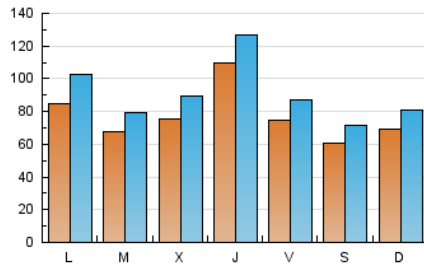

4. Gráficas (Nacional e Internacional)

4.1 Por día de la semana (promedio)

N. únicos / Visitas (x 100)