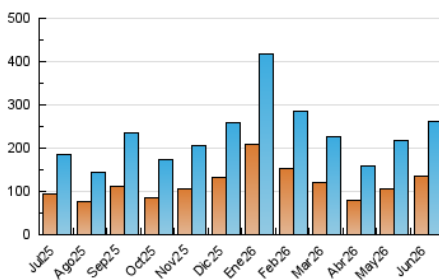

#### 3. Por día del mes (Nacional)

Día	N. únicos	Visitas	Páginas	Día	N. únicos	Visitas	Páginas	Día	N. únicos	Visitas	Páginas
1	4.512	5.311	8.540	11	18.959	20.843	28.798	21	7.726	8.695	13.749
2	5.254	6.047	9.109	12	7.020	7.875	13.380	22	6.610	7.625	12.045
3	6.263	7.474	11.245	13	5.082	5.975	10.659	23	7.232	8.625	14.162
4	8.422	10.184	15.582	14	4.045	4.608	7.903	24	9.586	11.489	19.017
5	5.996	7.079	12.395	15	9.907	11.669	16.259	25	8.232	9.799	18.627
6	3.689	4.208	8.218	16	7.417	8.324	12.691	26	7.465	9.114	19.087
7	3.875	4.481	7.870	17	7.189	8.606	13.113	27	7.206	9.140	20.298
8	4.801	5.541	12.053	18	7.960	9.551	14.249	28	11.775	14.347	26.604
9	6.052	7.128	13.943	19	8.957	10.532	15.661	29	16.068	20.727	32.271
10	6.703	7.675	11.680	20	8.043	9.097	14.179	30	7.576	9.155	14.529

### 4.1 Por día de la semana (promedio)

N. únicos / Visitas (x 100)

Páginas (x 100)

### 4.2 Por franja horaria (promedio)

Visitas\_ (x 1000)

Páginas (x 1000)

### 4.3 Por meses

N. únicos / Visitas (x 1000)

Páginas (x 1000)