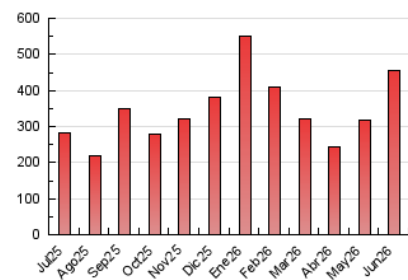

#### 4. Gráficas (Nacional e Internacional)

##### 4.1 Por día de la semana (promedio)

N. únicos / Visitas (x 100)

Páginas (x 100)

##### 4.2 Por franja horaria (promedio)

Visitas\_ (x 1000)

Páginas (x 1000)

##### 4.3 Por meses

N. únicos / Visitas (x 1000)

Páginas (x 1000)