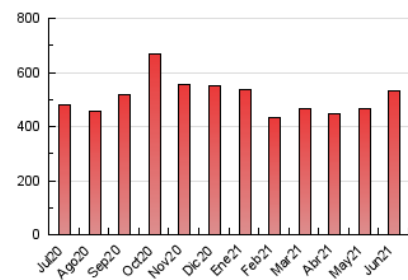

Páginas (x 1000)