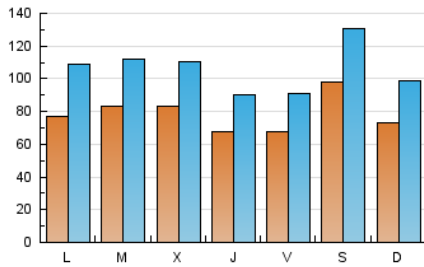

4. Gráficas (Nacional e Internacional)

4.1 Por día de la semana (promedio)

N. únicos / Visitas (x 100)