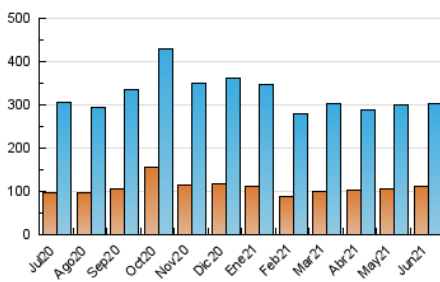

4.3 Por meses

N. únicos / Visitas (x 1000)