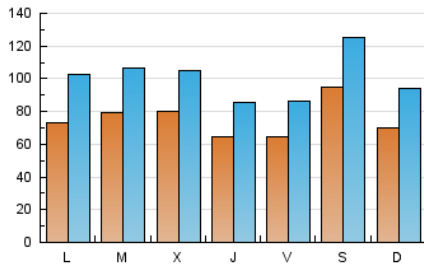

4. Gráficas (Nacional)

4.1 Por día de la semana (promedio)

N. únicos / Visitas (x 100)