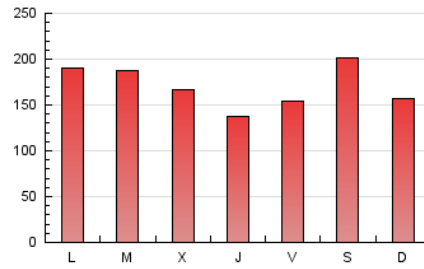

Páginas (x 100)