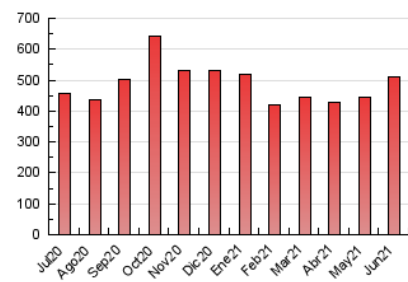

Páginas (x 1000)