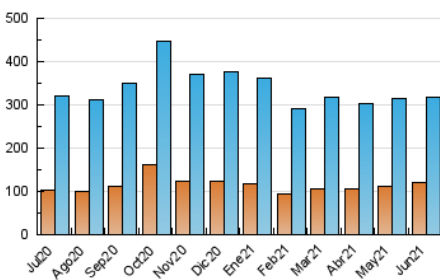

4.3 Por meses

N. únicos / Visitas (x 1000)