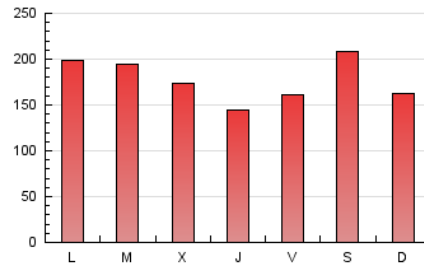

Páginas (x 100)