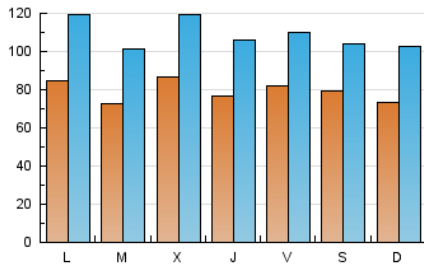

1. Cifras totales y promedios (Nacional e Internacional)

MES - AÑO	NAVEGADORES UNICOS	VISITAS	PAGINAS
Junio - 2020	105.036	327.147	492.219
PROMEDIO DIARIO	7.937	10.905	16.407
PROMEDIO LUNES-VIERNES	8.043	11.112	16.796
PROMEDIO SABADO-DOMINGO	7.647	10.335	15.338
PAGINAS / VISITAS	1,50		
DURACION MEDIA VISITAS	0:00:50		
DURACION MEDIA PAGINAS	0:01:39		

2. Secciones (Nacional e Internacional)

	PAGINAS	%
HOME	202.099	41.06 %
RESTO	290.120	58.94 %

3. Por día del mes (Nacional e Internacional)

Día	N. únicos	Visitas	Páginas	Día	N. únicos	Visitas	Páginas	Día	N. únicos	Visitas	Páginas
1	12.824	17.252	24.951	11	9.150	12.337	18.441	21	6.059	8.501	12.702
2	8.873	12.054	17.791	12	9.525	12.520	18.833	22	6.007	8.771	13.342
3	6.751	9.671	15.079	13	12.234	15.229	21.678	23	5.011	7.043	10.920
4	5.396	7.845	12.383	14	8.831	12.149	17.895	24	5.031	7.335	10.865
5	8.338	11.349	17.324	15	9.278	12.677	18.697	25	6.068	8.689	13.334
6	7.551	10.232	14.941	16	7.094	10.016	16.002	26	6.331	8.468	12.992
7	8.614	11.875	17.464	17	12.689	16.872	24.205	27	5.011	6.886	10.277
8	8.181	11.841	18.130	18	9.925	13.629	20.062	28	5.890	8.586	13.991
9	10.032	13.826	20.879	19	8.688	11.660	17.402	29	6.202	9.072	14.544
10	10.109	13.800	21.245	20	6.985	9.220	13.759	30	5.443	7.742	12.091

4. Gráficas (Nacional e Internacional)

4.1 Por día de la semana (promedio)

N. únicos / Visitas (x 100)

Páginas (x 100)

4.2 Por franja horaria (promedio)

Visitas (x 1000)

Páginas (x 1000)

4.3 Por meses