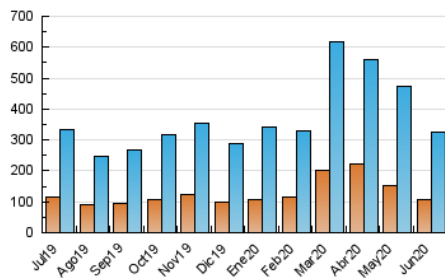

4.3 Por meses

N. únicos / Visitas (x 1000)