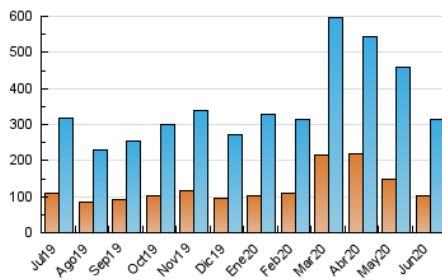

4.3 Por meses

N. únicos / Visitas (x 1000)