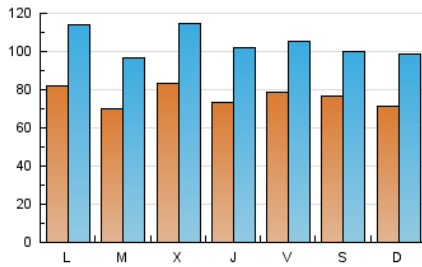

1. Cifras totales y promedios (Nacional)

MES - AÑO	NAVEGADORES UNICOS	VISITAS	PAGINAS
Junio - 2020	101.245	313.589	471.374
PROMEDIO DIARIO	7.649	10.453	15.712
PROMEDIO LUNES-VIERNES	7.739	10.638	16.072
PROMEDIO SABADO-DOMINGO	7.399	9.945	14.725
PAGINAS / VISITAS	1,50		
DURACION MEDIA VISITAS	0:00:51		
DURACION MEDIA PAGINAS	0:01:41		

2. Secciones (Nacional)

	PAGINAS	%
HOME	187.121	39.70 %
RESTO	284.253	60.30 %

3. Por día del mes (Nacional)

Día	N. únicos	Visitas	Páginas	Día	N. únicos	Visitas	Páginas	Día	N. únicos	Visitas	Páginas
1	12.521	16.693	24.221	11	8.857	11.858	17.685	21	5.882	8.115	12.058
2	8.570	11.559	17.115	12	9.204	12.062	18.088	22	5.700	8.269	12.523
3	6.501	9.267	14.508	13	11.942	14.819	21.002	23	4.752	6.635	10.235
4	5.129	7.397	11.755	14	8.561	11.717	17.205	24	4.826	6.994	10.283
5	8.011	10.844	16.646	15	8.914	12.042	17.650	25	5.822	8.310	12.759
6	7.251	9.803	14.323	16	6.754	9.519	15.211	26	6.016	8.052	12.343
7	8.350	11.440	16.821	17	12.287	16.295	23.246	27	4.820	6.589	9.802
8	7.902	11.359	17.482	18	9.622	13.129	19.258	28	5.661	8.200	13.356
9	9.669	13.311	20.181	19	8.370	11.227	16.699	29	5.892	8.613	13.788
10	9.757	13.239	20.464	20	6.721	8.878	13.229	30	5.191	7.354	11.438

4. Gráficas (Nacional)

4.1 Por día de la semana (promedio)

N. únicos / Visitas (x 100)

Páginas (x 100)

4.2 Por franja horaria (promedio)

Visitas (x 1000)

Páginas (x 1000)

4.3 Por meses