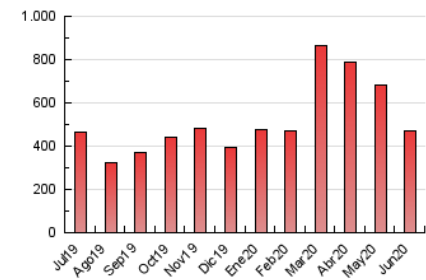

Páginas (x 1000)