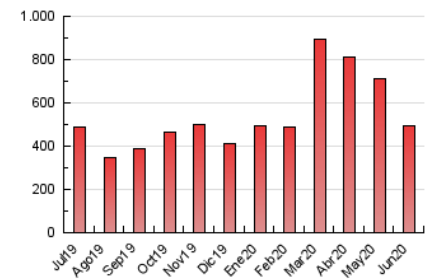

Páginas (x 1000)