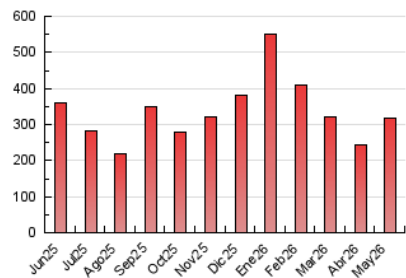

Páginas (x 1000)