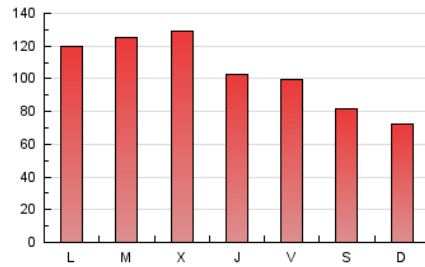

1. Cifras totales y promedios (Nacional e Internacional)

MES - AÑO	NAVEGADORES UNICOS	VISITAS	PAGINAS
Mayo - 2026	108.754	219.735	317.569
PROMEDIO DIARIO	6.030	6.987	10.244
PROMEDIO LUNES-VIERNES	6.875	7.982	11.459
PROMEDIO SABADO-DOMINGO	4.256	4.898	7.693
PAGINAS / VISITAS	1,47		
DURACION MEDIA VISITAS	0:01:34		
TIEMPO INTERACCIÓN MEDIO	0:01:00		

2. Secciones (Nacional e Internacional)

	PAGINAS	%
HOME	22.755	7.17 %
RESTO	294.814	92.83 %

3. Por día del mes (Nacional e Internacional)

Día	N. únicos	Visitas	Páginas	Día	N. únicos	Visitas	Páginas	Día	N. únicos	Visitas	Páginas
1	3.797	4.300	6.580	11	9.564	11.605	16.190	21	9.096	10.527	14.280
2	3.580	4.056	5.716	12	8.224	9.790	13.623	22	8.091	9.531	14.497
3	3.168	3.507	5.145	13	4.800	5.630	8.537	23	7.518	8.801	13.284
4	7.610	8.621	11.504	14	4.175	4.870	7.609	24	7.497	8.572	12.374
5	8.231	9.593	13.549	15	3.732	4.490	8.270	25	6.697	7.514	10.745
6	13.136	14.763	18.412	16	3.217	3.843	7.558	26	5.315	6.262	9.460
7	6.984	7.655	10.398	17	3.353	3.844	6.684	27	5.859	6.806	9.688
8	5.926	6.777	10.184	18	5.528	6.575	9.582	28	4.989	5.774	8.916
9	4.370	5.012	7.746	19	8.042	9.868	13.363	29	5.213	5.966	10.339
10	4.076	4.723	6.662	20	9.370	10.701	14.911	30	3.177	3.648	6.386
								31	2.600	2.973	5.377

4. Gráficas (Nacional e Internacional)

4.1 Por día de la semana (promedio)

N. únicos / Visitas (x 100)

Páginas (x 100)

4.2 Por franja horaria (promedio)

Visitas_ (x 1000)

Páginas (x 1000)

4.3 Por meses