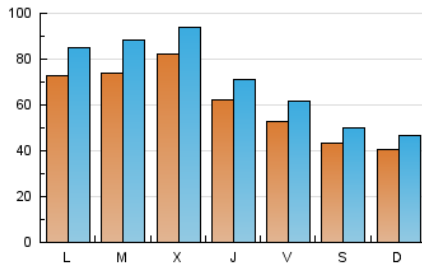

1. Cifras totales y promedios (Nacional)

MES - AÑO	NAVEGADORES UNICOS	VISITAS	PAGINAS
Mayo - 2026	106.983	217.155	314.673
PROMEDIO DIARIO	5.967	6.916	10.151
PROMEDIO LUNES-VIERNES	6.808	7.907	11.358
PROMEDIO SABADO-DOMINGO	4.200	4.833	7.616
PAGINAS / VISITAS	1,47		
DURACION MEDIA VISITAS	0:01:34		
TIEMPO INTERACCIÓN MEDIO	0:01:01		

2. Secciones (Nacional)

	PAGINAS	%
HOME	22.337	7.10 %
RESTO	292.336	92.90 %

3. Por día del mes (Nacional)

Día	N. únicos	Visitas	Páginas	Día	N. únicos	Visitas	Páginas	Día	N. únicos	Visitas	Páginas
1	3.763	4.272	6.520	11	9.489	11.488	16.059	21	9.044	10.437	14.168
2	3.534	4.005	5.643	12	8.147	9.707	13.529	22	8.003	9.392	14.375
3	3.117	3.464	5.078	13	4.750	5.576	8.469	23	7.459	8.747	13.206
4	7.549	8.583	11.417	14	4.108	4.804	7.510	24	7.412	8.454	12.225
5	8.143	9.523	13.399	15	3.690	4.435	8.216	25	6.617	7.400	10.627
6	13.060	14.640	18.286	16	3.190	3.815	7.520	26	5.262	6.233	9.371
7	6.923	7.569	10.303	17	3.310	3.793	6.619	27	5.747	6.729	9.559
8	5.867	6.714	10.080	18	5.468	6.505	9.498	28	4.920	5.716	8.841
9	4.321	4.936	7.678	19	7.959	9.781	13.254	29	5.149	5.905	10.231
10	4.024	4.664	6.598	20	9.306	10.643	14.806	30	3.083	3.519	6.281
								31	2.552	2.936	5.307

4. Gráficas (Nacional)

4.1 Por día de la semana (promedio)

N. únicos / Visitas (x 100)

Páginas (x 100)

4.2 Por franja horaria (promedio)

Visitas_ (x 1000)

Páginas (x 1000)

4.3 Por meses