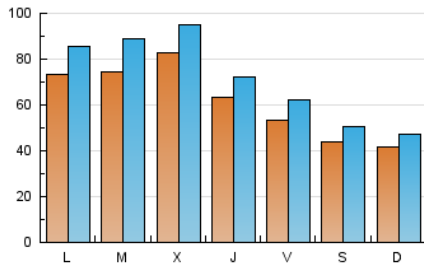

1. Cifras totales y promedios (Nacional e Internacional)

MES - AÑO	NAVEGADORES UNICOS	VISITAS	PAGINAS
Mayo - 2026	108.754	219.735	317.569
PROMEDIO DIARIO	6.030	6.987	10.244
PROMEDIO LUNES-VIERNES	6.875	7.982	11.459
PROMEDIO SABADO-DOMINGO	4.256	4.898	7.693
PAGINAS / VISITAS	1,47		
DURACION MEDIA VISITAS	0:01:34		
TIEMPO INTERACCIÓN MEDIO	0:01:00		

2. Secciones (Nacional e Internacional)

	PAGINAS	%
HOME	22.755	7.17 %
RESTO	294.814	92.83 %

3. Por día del mes (Nacional e Internacional)

Día	N. únicos	Visitas	Páginas	Día	N. únicos	Visitas	Páginas	Día	N. únicos	Visitas	Páginas
1	3.797	4.300	6.580	11	9.564	11.605	16.190	21	9.096	10.527	14.280
2	3.580	4.056	5.716	12	8.224	9.790	13.623	22	8.091	9.531	14.497
3	3.168	3.507	5.145	13	4.800	5.630	8.537	23	7.518	8.801	13.284
4	7.610	8.621	11.504	14	4.175	4.870	7.609	24	7.497	8.572	12.374
5	8.231	9.593	13.549	15	3.732	4.490	8.270	25	6.697	7.514	10.745
6	13.136	14.763	18.412	16	3.217	3.843	7.558	26	5.315	6.262	9.460
7	6.984	7.655	10.398	17	3.353	3.844	6.684	27	5.859	6.806	9.688
8	5.926	6.777	10.184	18	5.528	6.575	9.582	28	4.989	5.774	8.916
9	4.370	5.012	7.746	19	8.042	9.868	13.363	29	5.213	5.966	10.339
10	4.076	4.723	6.662	20	9.370	10.701	14.911	30	3.177	3.648	6.386
								31	2.600	2.973	5.377

4. Gráficas (Nacional e Internacional)

4.1 Por día de la semana (promedio)

N. únicos / Visitas (x 100)

Páginas (x 100)

4.2 Por franja horaria (promedio)

Visitas_ (x 1000)

Páginas (x 1000)

4.3 Por meses