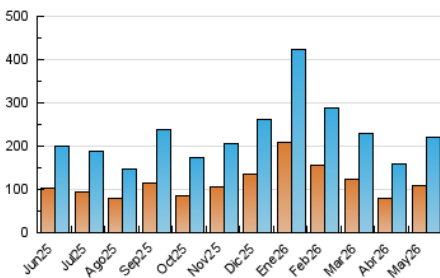

4.3 Por meses

N. únicos / Visitas (x 1000)