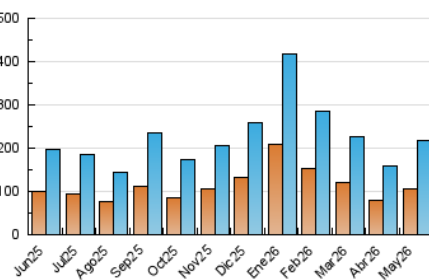

1. Cifras totales y promedios (Nacional)

MES - AÑO	NAVEGADORES UNICOS	VISITAS	PAGINAS
Mayo - 2026	106.983	217.155	314.673
PROMEDIO DIARIO	5.967	6.916	10.151
PROMEDIO LUNES-VIERNES	6.808	7.907	11.358
PROMEDIO SABADO-DOMINGO	4.200	4.833	7.616
PAGINAS / VISITAS	1,47		
DURACION MEDIA VISITAS	0:01:34		
TIEMPO INTERACCIÓN MEDIO	0:01:01		

2. Secciones (Nacional)

	PAGINAS	%
HOME	22.337	7.10 %
RESTO	292.336	92.90 %

3. Por día del mes (Nacional)

Día	N. únicos	Visitas	Páginas	Día	N. únicos	Visitas	Páginas	Día	N. únicos	Visitas	Páginas
1	3.763	4.272	6.520	11	9.489	11.488	16.059	21	9.044	10.437	14.168
2	3.534	4.005	5.643	12	8.147	9.707	13.529	22	8.003	9.392	14.375
3	3.117	3.464	5.078	13	4.750	5.576	8.469	23	7.459	8.747	13.206
4	7.549	8.583	11.417	14	4.108	4.804	7.510	24	7.412	8.454	12.225
5	8.143	9.523	13.399	15	3.690	4.435	8.216	25	6.617	7.400	10.627
6	13.060	14.640	18.286	16	3.190	3.815	7.520	26	5.262	6.233	9.371
7	6.923	7.569	10.303	17	3.310	3.793	6.619	27	5.747	6.729	9.559
8	5.867	6.714	10.080	18	5.468	6.505	9.498	28	4.920	5.716	8.841
9	4.321	4.936	7.678	19	7.959	9.781	13.254	29	5.149	5.905	10.231
10	4.024	4.664	6.598	20	9.306	10.643	14.806	30	3.083	3.519	6.281
								31	2.552	2.936	5.307

4. Gráficas (Nacional)

4.1 Por día de la semana (promedio)

N. únicos / Visitas (x 100)

Páginas (x 100)

4.2 Por franja horaria (promedio)

Visitas_ (x 1000)

Páginas (x 1000)

4.3 Por meses

N. únicos / Visitas (x 1000)

Páginas (x 1000)

5. Observaciones

Este Medio Electrónico de Comunicación ha sido medido por la herramienta Google Analytics de Google (GA4).

6. Definiciones básicas (Para más información ver Normas Técnicas para el Control de los Medios Electrónicos de Comunicación)