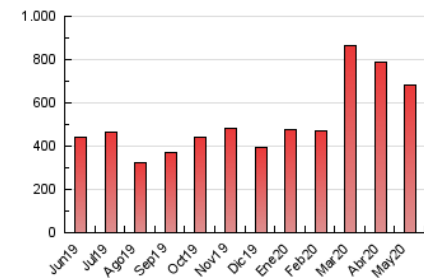

Páginas (x 1000)