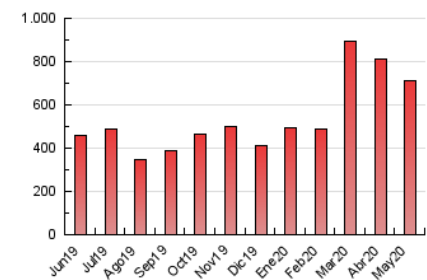

Páginas (x 1000)