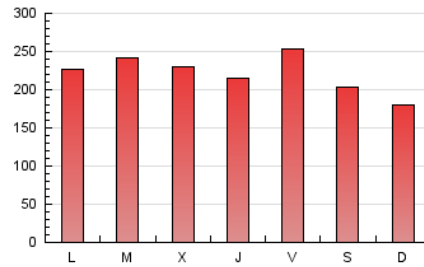

1. Cifras totales y promedios (Nacional)

MES - AÑO	NAVEGADORES UNICOS	VISITAS	PAGINAS
Mayo - 2020	148.142	457.341	683.794
PROMEDIO DIARIO	10.884	14.753	22.058
PROMEDIO LUNES-VIERNES	11.696	15.693	23.432
PROMEDIO SABADO-DOMINGO	9.179	12.780	19.172
PAGINAS / VISITAS	1,50		
DURACION MEDIA VISITAS	0:00:55		
DURACION MEDIA PAGINAS	0:01:51		

2. Secciones (Nacional)

	PAGINAS	%
HOME	236.319	34.56 %
RESTO	447.475	65.44 %

3. Por día del mes (Nacional)

Día	N. únicos	Visitas	Páginas	Día	N. únicos	Visitas	Páginas	Día	N. únicos	Visitas	Páginas
1	12.490	16.991	25.839	11	9.120	13.209	20.321	21	10.602	14.273	21.247
2	9.645	13.715	20.319	12	10.721	14.693	22.424	22	14.955	19.740	29.464
3	7.559	10.793	16.994	13	15.131	19.463	28.913	23	11.743	15.637	22.067
4	9.580	13.670	20.983	14	13.827	17.264	24.824	24	9.009	12.267	18.520
5	16.992	21.822	30.787	15	11.924	15.816	22.975	25	11.618	15.874	23.667
6	9.932	13.740	21.263	16	9.521	12.694	18.519	26	10.024	13.684	20.935
7	10.412	13.969	20.969	17	9.006	12.291	18.454	27	10.026	13.365	19.865
8	11.949	15.403	24.115	18	12.628	17.755	25.835	28	10.343	13.322	19.268
9	9.342	13.900	21.584	19	11.130	15.089	22.483	29	11.827	16.083	24.143
10	8.048	11.774	18.221	20	10.388	14.318	21.756	30	9.638	12.983	18.907
								31	8.282	11.744	18.133

4. Gráficas (Nacional)

4.1 Por día de la semana (promedio)

N. únicos / Visitas (x 100)

Páginas (x 100)

4.2 Por franja horaria (promedio)

Visitas (x 1000)

Páginas (x 1000)

4.3 Por meses