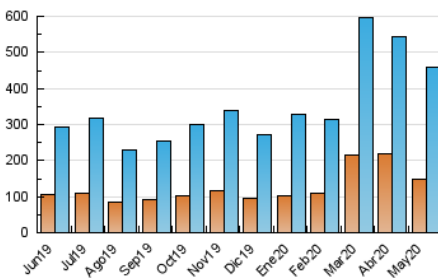

4.3 Por meses

N. únicos / Visitas (x 1000)