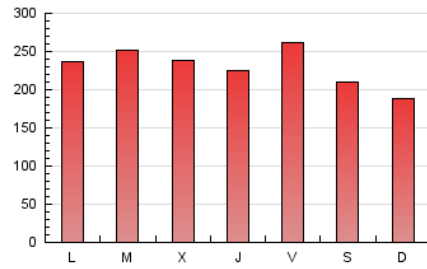

1. Cifras totales y promedios (Nacional e Internacional)

MES - AÑO	NAVEGADORES UNICOS	VISITAS	PAGINAS
Mayo - 2020	153.894	475.303	710.292
PROMEDIO DIARIO	11.255	15.332	22.913
PROMEDIO LUNES-VIERNES	12.097	16.319	24.351
PROMEDIO SABADO-DOMINGO	9.487	13.261	19.893
PAGINAS / VISITAS	1,49		
DURACION MEDIA VISITAS	0:00:54		
DURACION MEDIA PAGINAS	0:01:49		

2. Secciones (Nacional e Internacional)

	PAGINAS	%
HOME	253.873	35.74 %
RESTO	456.419	64.26 %

3. Por día del mes (Nacional e Internacional)

Día	N. únicos	Visitas	Páginas	Día	N. únicos	Visitas	Páginas	Día	N. únicos	Visitas	Páginas
1	12.794	17.537	26.670	11	9.450	13.831	21.332	21	10.961	14.834	21.972
2	9.952	14.222	21.120	12	11.083	15.330	23.399	22	15.295	20.289	30.203
3	7.837	11.205	17.712	13	15.552	20.099	29.890	23	11.997	16.089	22.655
4	9.932	14.266	21.977	14	14.208	17.878	25.702	24	9.336	12.753	19.208
5	17.462	22.494	31.801	15	12.265	16.350	23.774	25	11.943	16.441	24.410
6	10.279	14.345	22.251	16	9.855	13.135	19.188	26	10.363	14.219	21.692
7	11.281	15.032	22.456	17	9.275	12.780	19.214	27	10.397	13.924	20.625
8	12.497	16.137	25.198	18	13.032	18.448	26.921	28	10.711	13.907	20.052
9	9.717	14.472	22.489	19	11.563	15.805	23.538	29	12.167	16.632	24.901
10	8.392	12.285	19.009	20	10.804	14.899	22.600	30	9.956	13.474	19.578
								31	8.554	12.191	18.755

4. Gráficas (Nacional e Internacional)

4.1 Por día de la semana (promedio)

N. únicos / Visitas (x 100)

Páginas (x 100)

4.2 Por franja horaria (promedio)

Visitas (x 1000)

Páginas (x 1000)

4.3 Por meses