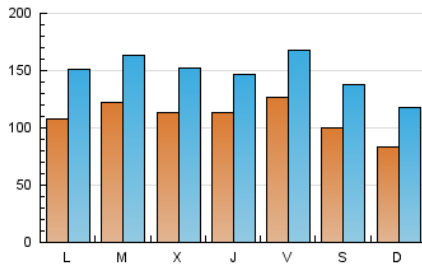

1. Cifras totales y promedios (Nacional)

MES - AÑO	NAVEGADORES UNICOS	VISITAS	PAGINAS
Mayo - 2020	148.142	457.341	683.794
PROMEDIO DIARIO	10.884	14.753	22.058
PROMEDIO LUNES-VIERNES	11.696	15.693	23.432
PROMEDIO SABADO-DOMINGO	9.179	12.780	19.172
PAGINAS / VISITAS	1,50		
DURACION MEDIA VISITAS	0:00:55		
DURACION MEDIA PAGINAS	0:01:51		

2. Secciones (Nacional)

	PAGINAS	%
HOME	236.319	34.56 %
RESTO	447.475	65.44 %

3. Por día del mes (Nacional)

Día	N. únicos	Visitas	Páginas	Día	N. únicos	Visitas	Páginas	Día	N. únicos	Visitas	Páginas
1	12.490	16.991	25.839	11	9.120	13.209	20.321	21	10.602	14.273	21.247
2	9.645	13.715	20.319	12	10.721	14.693	22.424	22	14.955	19.740	29.464
3	7.559	10.793	16.994	13	15.131	19.463	28.913	23	11.743	15.637	22.067
4	9.580	13.670	20.983	14	13.827	17.264	24.824	24	9.009	12.267	18.520
5	16.992	21.822	30.787	15	11.924	15.816	22.975	25	11.618	15.874	23.667
6	9.932	13.740	21.263	16	9.521	12.694	18.519	26	10.024	13.684	20.935
7	10.412	13.969	20.969	17	9.006	12.291	18.454	27	10.026	13.365	19.865
8	11.949	15.403	24.115	18	12.628	17.755	25.835	28	10.343	13.322	19.268
9	9.342	13.900	21.584	19	11.130	15.089	22.483	29	11.827	16.083	24.143
10	8.048	11.774	18.221	20	10.388	14.318	21.756	30	9.638	12.983	18.907
								31	8.282	11.744	18.133

4. Gráficas (Nacional)

4.1 Por día de la semana (promedio)

N. únicos / Visitas (x 100)

Páginas (x 100)

4.2 Por franja horaria (promedio)

Visitas (x 1000)

Páginas (x 1000)

4.3 Por meses