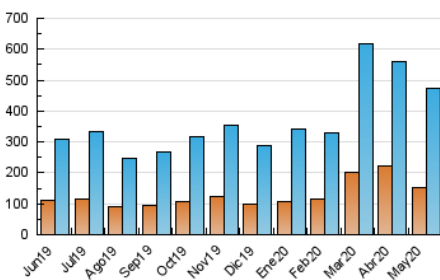

4.3 Por meses

N. únicos / Visitas (x 1000)