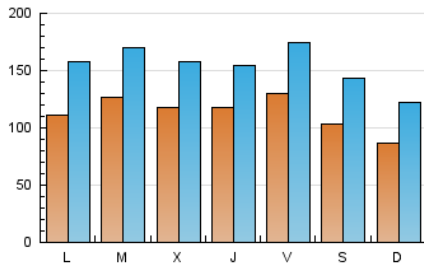

1. Cifras totales y promedios (Nacional e Internacional)

MES - AÑO	NAVEGADORES UNICOS	VISITAS	PAGINAS
Mayo - 2020	153.894	475.303	710.292
PROMEDIO DIARIO	11.255	15.332	22.913
PROMEDIO LUNES-VIERNES	12.097	16.319	24.351
PROMEDIO SABADO-DOMINGO	9.487	13.261	19.893
PAGINAS / VISITAS	1,49		
DURACION MEDIA VISITAS	0:00:54		
DURACION MEDIA PAGINAS	0:01:49		

2. Secciones (Nacional e Internacional)

	PAGINAS	%
HOME	253.873	35.74 %
RESTO	456.419	64.26 %

3. Por día del mes (Nacional e Internacional)

Día	N. únicos	Visitas	Páginas	Día	N. únicos	Visitas	Páginas	Día	N. únicos	Visitas	Páginas
1	12.794	17.537	26.670	11	9.450	13.831	21.332	21	10.961	14.834	21.972
2	9.952	14.222	21.120	12	11.083	15.330	23.399	22	15.295	20.289	30.203
3	7.837	11.205	17.712	13	15.552	20.099	29.890	23	11.997	16.089	22.655
4	9.932	14.266	21.977	14	14.208	17.878	25.702	24	9.336	12.753	19.208
5	17.462	22.494	31.801	15	12.265	16.350	23.774	25	11.943	16.441	24.410
6	10.279	14.345	22.251	16	9.855	13.135	19.188	26	10.363	14.219	21.692
7	11.281	15.032	22.456	17	9.275	12.780	19.214	27	10.397	13.924	20.625
8	12.497	16.137	25.198	18	13.032	18.448	26.921	28	10.711	13.907	20.052
9	9.717	14.472	22.489	19	11.563	15.805	23.538	29	12.167	16.632	24.901
10	8.392	12.285	19.009	20	10.804	14.899	22.600	30	9.956	13.474	19.578
								31	8.554	12.191	18.755

4. Gráficas (Nacional e Internacional)

4.1 Por día de la semana (promedio)

N. únicos / Visitas (x 100)

Páginas (x 100)

4.2 Por franja horaria (promedio)

Visitas (x 1000)

Páginas (x 1000)

4.3 Por meses