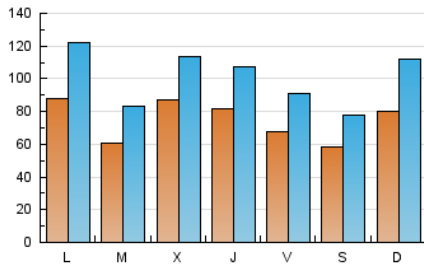

1. Cifras totales y promedios (Nacional e Internacional)

MES - AÑO	NAVEGADORES UNICOS	VISITAS	PAGINAS
Mayo - 2019	117.713	313.847	473.574
PROMEDIO DIARIO	7.528	10.124	15.277
PROMEDIO LUNES-VIERNES	7.741	10.345	15.406
PROMEDIO SABADO-DOMINGO	6.917	9.489	14.903
PAGINAS / VISITAS	1,51		
DURACION MEDIA VISITAS	0:01:00		
DURACION MEDIA PAGINAS	0:01:58		

2. Secciones (Nacional e Internacional)

	PAGINAS	%
HOME	169.749	35.84 %
RESTO	303.825	64.16 %

3. Por día del mes (Nacional e Internacional)

Día	N. únicos	Visitas	Páginas	Día	N. únicos	Visitas	Páginas	Día	N. únicos	Visitas	Páginas
1	8.974	11.670	16.434	11	6.091	8.311	12.303	21	6.095	8.354	12.706
2	13.818	17.406	25.094	12	6.218	8.526	12.383	22	7.792	10.776	15.826
3	9.537	12.261	18.184	13	7.229	10.120	15.010	23	7.598	10.061	14.465
4	6.659	8.572	12.494	14	6.455	8.847	12.991	24	7.533	9.894	14.844
5	6.456	8.785	12.586	15	11.075	13.887	19.277	25	6.040	7.991	12.063
6	5.953	8.447	12.553	16	6.649	8.861	13.515	26	13.270	18.733	35.356
7	5.837	7.924	11.623	17	5.804	7.953	12.451	27	15.532	21.018	34.497
8	8.423	11.147	15.916	18	4.624	6.303	9.516	28	5.908	8.161	12.471
9	7.130	9.433	13.597	19	5.980	8.688	12.524	29	7.257	9.466	14.287
10	6.161	8.213	12.348	20	6.517	9.145	13.711	30	5.788	7.897	11.735
								31	4.980	6.997	10.814

4. Gráficas (Nacional e Internacional)

4.1 Por día de la semana (promedio)

N. únicos / Visitas (x 100)

Páginas (x 100)

4.2 Por franja horaria (promedio)

Visitas (x 1000)

Páginas (x 1000)

4.3 Por meses