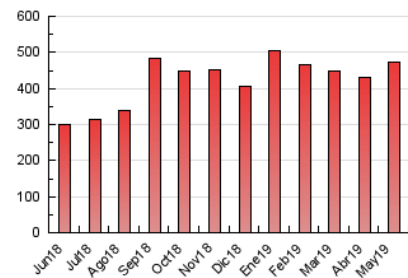

Páginas (x 1000)