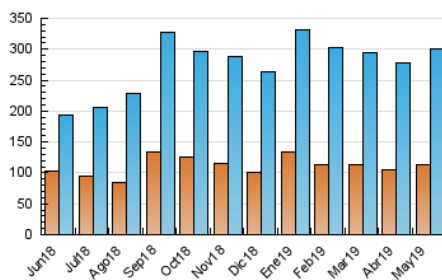

4.3 Por meses

N. únicos / Visitas (x 1000)