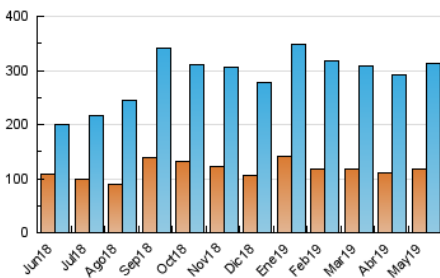

4.3 Por meses

N. únicos / Visitas (x 1000)