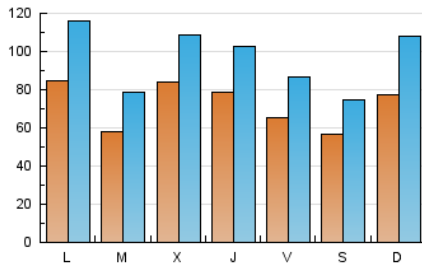

1. Cifras totales y promedios (Nacional)

MES - AÑO	NAVEGADORES UNICOS	VISITAS	PAGINAS
Mayo - 2019	113.098	299.768	454.382
PROMEDIO DIARIO	7.237	9.670	14.657
PROMEDIO LUNES-VIERNES	7.429	9.861	14.740
PROMEDIO SABADO-DOMINGO	6.686	9.121	14.422
PAGINAS / VISITAS	1,52		
DURACION MEDIA VISITAS	0:01:01		
DURACION MEDIA PAGINAS	0:01:59		

2. Secciones (Nacional)

	PAGINAS	%
HOME	158.046	34.78 %
RESTO	296.336	65.22 %

3. Por día del mes (Nacional)

Día	N. únicos	Visitas	Páginas	Día	N. únicos	Visitas	Páginas	Día	N. únicos	Visitas	Páginas
1	8.695	11.275	15.933	11	5.904	7.976	11.882	21	5.788	7.859	12.059
2	13.426	16.827	23.874	12	5.992	8.150	11.898	22	7.470	10.209	15.116
3	9.150	11.720	17.472	13	6.947	9.623	14.397	23	7.251	9.587	13.860
4	6.396	8.209	12.033	14	6.155	8.332	12.355	24	7.274	9.488	14.293
5	6.228	8.429	12.139	15	10.629	13.249	18.452	25	5.843	7.699	11.702
6	5.673	7.973	11.952	16	6.362	8.405	12.952	26	12.998	18.245	34.581
7	5.587	7.521	11.105	17	5.521	7.545	11.916	27	15.060	20.268	33.442
8	8.115	10.612	15.224	18	4.393	5.959	9.086	28	5.649	7.771	11.978
9	6.824	8.972	13.007	19	5.734	8.298	12.051	29	6.984	9.028	13.229
10	5.836	7.770	11.785	20	6.197	8.610	13.033	30	5.524	7.501	11.195
								31	4.754	6.658	10.381

4. Gráficas (Nacional)

4.1 Por día de la semana (promedio)

N. únicos / Visitas (x 100)

Páginas (x 100)

4.2 Por franja horaria (promedio)

Visitas (x 1000)

Páginas (x 1000)

4.3 Por meses