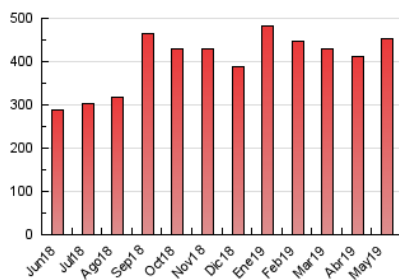

Páginas (x 1000)