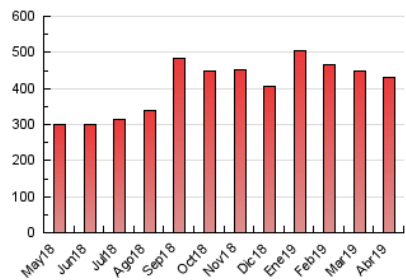

### 3. Por día del mes (Nacional e Internacional)

Día	N. únicos	Visitas	Páginas	Día	N. únicos	Visitas	Páginas	Día	N. únicos	Visitas	Páginas
1	8.612	11.600	18.022	11	8.710	11.085	16.029	21	6.172	8.268	11.392
2	8.521	11.295	17.102	12	6.662	8.829	13.390	22	6.243	8.636	12.087
3	8.290	10.817	15.250	13	4.811	6.434	9.656	23	6.284	8.967	13.181
4	7.243	9.295	14.226	14	5.235	7.349	10.703	24	6.039	9.101	14.659
5	7.141	9.279	14.165	15	5.210	7.576	11.566	25	7.079	9.622	14.366
6	5.410	7.326	11.150	16	4.771	6.707	10.251	26	6.646	8.901	13.779
7	7.484	10.188	15.496	17	6.006	8.471	12.465	27	7.578	9.567	13.402
8	16.688	20.001	28.437	18	6.886	9.038	12.848	28	9.299	13.477	19.634
9	10.450	13.391	19.233	19	4.986	7.082	10.378	29	10.719	14.498	21.797
10	7.384	9.502	13.880	20	3.884	5.472	7.997	30	7.900	10.308	15.329

4. Gráficas (Nacional e Internacional)

4.1 Por día de la semana (promedio)

N. únicos / Visitas (x 100)

Páginas (x 100)

4.2 Por franja horaria (promedio)

Visitas (x 1000)

Páginas (x 1000)

4.3 Por meses

N. únicos / Visitas (x 1000)

Páginas (x 1000)