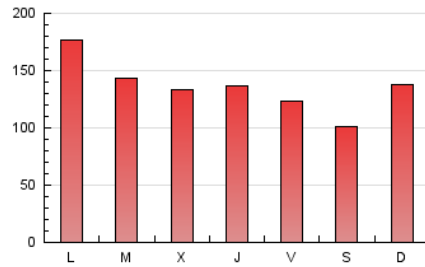

#### 3. Por día del mes (Nacional)

Día	N. únicos	Visitas	Páginas	Día	N. únicos	Visitas	Páginas	Día	N. únicos	Visitas	Páginas
1	8.239	10.990	17.208	11	8.383	10.564	15.345	21	5.911	7.842	10.848
2	8.196	10.765	16.433	12	6.354	8.385	12.858	22	5.937	8.188	11.561
3	7.946	10.272	14.604	13	4.601	6.099	9.246	23	5.976	8.449	12.509
4	6.673	8.520	13.324	14	5.017	6.985	10.241	24	5.720	8.525	13.893
5	6.865	8.850	13.605	15	4.910	7.002	10.855	25	6.786	9.167	13.792
6	5.189	7.008	10.767	16	4.476	6.236	9.611	26	6.350	8.472	13.235
7	7.237	9.765	14.967	17	5.675	7.942	11.774	27	7.326	9.154	12.886
8	16.154	19.232	27.489	18	6.535	8.507	12.186	28	9.035	13.053	19.061
9	10.037	12.756	18.465	19	4.711	6.644	9.825	29	10.363	13.921	21.018
10	7.067	9.030	13.272	20	3.650	5.092	7.516	30	7.591	9.845	14.749

4. Gráficas (Nacional)

4.1 Por día de la semana (promedio)

N. únicos / Visitas (x 100)

Páginas (x 100)

4.2 Por franja horaria (promedio)

Visitas (x 1000)

Páginas (x 1000)

4.3 Por meses