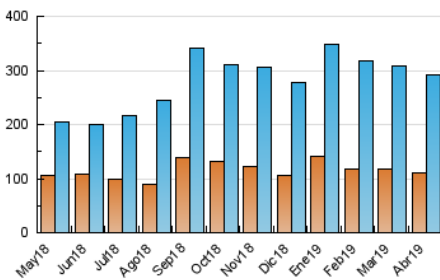

### 3. Por día del mes (Nacional e Internacional)

Día	N. únicos	Visitas	Páginas	Día	N. únicos	Visitas	Páginas	Día	N. únicos	Visitas	Páginas
1	8.612	11.600	18.022	11	8.710	11.085	16.029	21	6.172	8.268	11.392
2	8.521	11.295	17.102	12	6.662	8.829	13.390	22	6.243	8.636	12.087
3	8.290	10.817	15.250	13	4.811	6.434	9.656	23	6.284	8.967	13.181
4	7.243	9.295	14.226	14	5.235	7.349	10.703	24	6.039	9.101	14.659
5	7.141	9.279	14.165	15	5.210	7.576	11.566	25	7.079	9.622	14.366
6	5.410	7.326	11.150	16	4.771	6.707	10.251	26	6.646	8.901	13.779
7	7.484	10.188	15.496	17	6.006	8.471	12.465	27	7.578	9.567	13.402
8	16.688	20.001	28.437	18	6.886	9.038	12.848	28	9.299	13.477	19.634
9	10.450	13.391	19.233	19	4.986	7.082	10.378	29	10.719	14.498	21.797
10	7.384	9.502	13.880	20	3.884	5.472	7.997	30	7.900	10.308	15.329

4. Gráficas (Nacional e Internacional)

4.1 Por día de la semana (promedio)

N. únicos / Visitas (x 100)

Páginas (x 100)

4.2 Por franja horaria (promedio)

Visitas (x 1000)

Páginas (x 1000)

4.3 Por meses

N. únicos / Visitas (x 1000)

Páginas (x 1000)