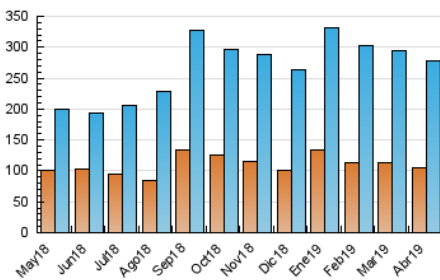

#### 3. Por día del mes (Nacional)

Día	N. únicos	Visitas	Páginas	Día	N. únicos	Visitas	Páginas	Día	N. únicos	Visitas	Páginas
1	8.239	10.990	17.208	11	8.383	10.564	15.345	21	5.911	7.842	10.848
2	8.196	10.765	16.433	12	6.354	8.385	12.858	22	5.937	8.188	11.561
3	7.946	10.272	14.604	13	4.601	6.099	9.246	23	5.976	8.449	12.509
4	6.673	8.520	13.324	14	5.017	6.985	10.241	24	5.720	8.525	13.893
5	6.865	8.850	13.605	15	4.910	7.002	10.855	25	6.786	9.167	13.792
6	5.189	7.008	10.767	16	4.476	6.236	9.611	26	6.350	8.472	13.235
7	7.237	9.765	14.967	17	5.675	7.942	11.774	27	7.326	9.154	12.886
8	16.154	19.232	27.489	18	6.535	8.507	12.186	28	9.035	13.053	19.061
9	10.037	12.756	18.465	19	4.711	6.644	9.825	29	10.363	13.921	21.018
10	7.067	9.030	13.272	20	3.650	5.092	7.516	30	7.591	9.845	14.749

4. Gráficas (Nacional)

4.1 Por día de la semana (promedio)

N. únicos / Visitas (x 100)

Páginas (x 100)

4.2 Por franja horaria (promedio)

Visitas (x 1000)

Páginas (x 1000)

4.3 Por meses

N. únicos / Visitas (x 1000)

Páginas (x 1000)