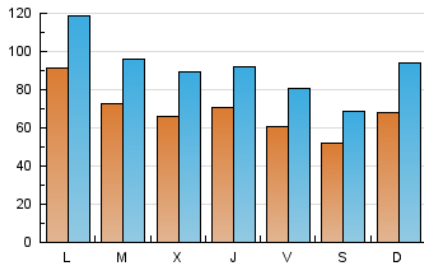

4. Gráficas (Nacional)

4.1 Por día de la semana (promedio)

N. únicos / Visitas (x 100)