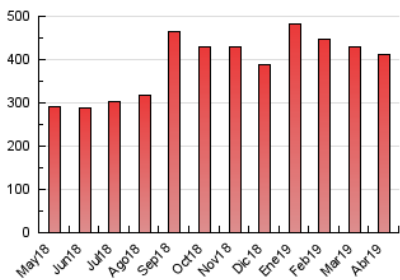

#### 3. Por día del mes (Nacional)

Día	N. únicos	Visitas	Páginas	Día	N. únicos	Visitas	Páginas	Día	N. únicos	Visitas	Páginas
1	8.239	10.990	17.208	11	8.383	10.564	15.345	21	5.911	7.842	10.848
2	8.196	10.765	16.433	12	6.354	8.385	12.858	22	5.937	8.188	11.561
3	7.946	10.272	14.604	13	4.601	6.099	9.246	23	5.976	8.449	12.509
4	6.673	8.520	13.324	14	5.017	6.985	10.241	24	5.720	8.525	13.893
5	6.865	8.850	13.605	15	4.910	7.002	10.855	25	6.786	9.167	13.792
6	5.189	7.008	10.767	16	4.476	6.236	9.611	26	6.350	8.472	13.235
7	7.237	9.765	14.967	17	5.675	7.942	11.774	27	7.326	9.154	12.886
8	16.154	19.232	27.489	18	6.535	8.507	12.186	28	9.035	13.053	19.061
9	10.037	12.756	18.465	19	4.711	6.644	9.825	29	10.363	13.921	21.018
10	7.067	9.030	13.272	20	3.650	5.092	7.516	30	7.591	9.845	14.749

4. Gráficas (Nacional)

4.1 Por día de la semana (promedio)

N. únicos / Visitas (x 100)

Páginas (x 100)

4.2 Por franja horaria (promedio)

Visitas (x 1000)

Páginas (x 1000)

4.3 Por meses

N. únicos / Visitas (x 1000)

Páginas (x 1000)