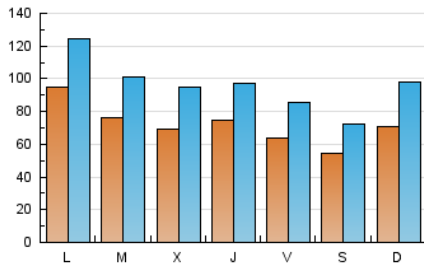

4. Gráficas (Nacional e Internacional)

4.1 Por día de la semana (promedio)

N. únicos / Visitas (x 100)