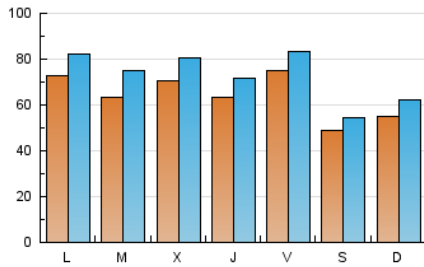

1. Cifras totales y promedios (Nacional)

MES - AÑO	NAVEGADORES UNICOS	VISITAS	PAGINAS
Marzo - 2026	120.715	227.679	316.473
PROMEDIO DIARIO	6.417	7.282	10.209
PROMEDIO LUNES-VIERNES	6.899	7.864	10.960
PROMEDIO SABADO-DOMINGO	5.240	5.859	8.372
PAGINAS / VISITAS	1,40		
DURACION MEDIA VISITAS	0:01:23		
TIEMPO INTERACCIÓN MEDIO	0:00:52		

2. Secciones (Nacional)

	PAGINAS	%
HOME	22.458	7.10 %
RESTO	294.015	92.90 %

3. Por día del mes (Nacional)

Día	N. únicos	Visitas	Páginas	Día	N. únicos	Visitas	Páginas	Día	N. únicos	Visitas	Páginas
1	6.219	7.185	9.716	11	13.794	15.367	21.111	21	3.649	4.178	6.569
2	5.359	6.158	9.002	12	9.201	10.147	13.549	22	3.178	3.667	5.795
3	5.053	6.278	9.227	13	11.393	12.456	16.009	23	14.156	16.003	20.231
4	4.824	5.610	7.865	14	6.329	6.819	9.411	24	9.743	11.607	15.475
5	7.725	8.604	11.510	15	10.328	11.164	13.569	25	5.470	6.395	9.206
6	7.215	8.055	11.761	16	6.828	7.673	10.409	26	4.712	5.672	8.107
7	5.457	6.121	8.935	17	4.291	4.926	7.140	27	7.834	8.540	11.592
8	4.441	5.221	8.090	18	4.201	4.756	6.988	28	4.207	4.585	7.230
9	3.990	4.756	7.395	19	3.763	4.322	6.227	29	3.353	3.787	6.030
10	6.404	7.550	10.962	20	3.592	4.220	7.526	30	6.124	6.630	9.086
								31	6.095	7.276	10.750

4. Gráficas (Nacional)

4.1 Por día de la semana (promedio)

N. únicos / Visitas (x 100)

Páginas (x 100)

4.2 Por franja horaria (promedio)

Visitas_ (x 1000)

Páginas (x 1000)

4.3 Por meses