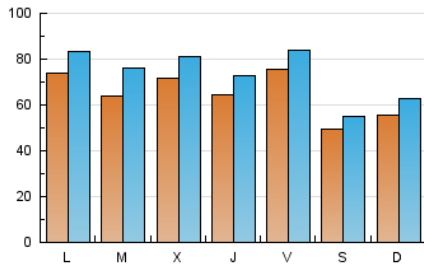

1. Cifras totales y promedios (Nacional e Internacional)

MES - AÑO	NAVEGADORES UNICOS	VISITAS	PAGINAS
Marzo - 2026	122.158	230.152	319.875
PROMEDIO DIARIO	6.486	7.358	10.319
PROMEDIO LUNES-VIERNES	6.972	7.949	11.078
PROMEDIO SABADO-DOMINGO	5.297	5.913	8.463
PAGINAS / VISITAS	1,40		
DURACION MEDIA VISITAS	0:01:23		
TIEMPO INTERACCIÓN MEDIO	0:00:52		

2. Secciones (Nacional e Internacional)

	PAGINAS	%
HOME	22.943	7.17 %
RESTO	296.932	92.83 %

3. Por día del mes (Nacional e Internacional)

Día	N. únicos	Visitas	Páginas	Día	N. únicos	Visitas	Páginas	Día	N. únicos	Visitas	Páginas
1	6.287	7.264	9.813	11	13.901	15.500	21.246	21	3.705	4.210	6.655
2	5.424	6.230	9.096	12	9.264	10.238	13.649	22	3.223	3.722	5.876
3	5.110	6.336	9.359	13	11.459	12.511	16.093	23	14.290	16.202	20.398
4	4.875	5.669	7.959	14	6.391	6.886	9.501	24	9.863	11.748	15.664
5	7.781	8.686	11.634	15	10.382	11.200	13.642	25	5.527	6.456	9.278
6	7.262	8.096	11.874	16	6.892	7.735	10.483	26	4.793	5.743	8.247
7	5.524	6.188	9.055	17	4.378	5.049	7.260	27	7.907	8.622	11.706
8	4.477	5.259	8.186	18	4.279	4.839	7.090	28	4.265	4.650	7.319
9	4.051	4.824	7.495	19	3.837	4.392	6.325	29	3.418	3.839	6.123
10	6.502	7.662	11.175	20	3.654	4.276	7.611	30	6.186	6.702	9.185
								31	6.159	7.372	10.878

4. Gráficas (Nacional e Internacional)

4.1 Por día de la semana (promedio)

N. únicos / Visitas (x 100)

Páginas (x 100)

4.2 Por franja horaria (promedio)

Visitas_ (x 1000)

Páginas (x 1000)

4.3 Por meses