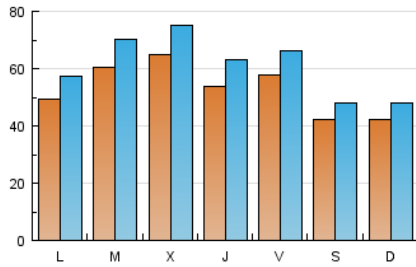

4. Gráficas (Nacional)

4.1 Por día de la semana (promedio)

N. únicos / Visitas (x 100)