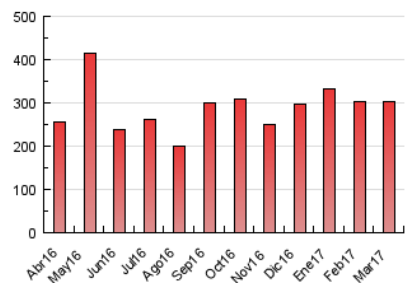

Páginas (x 1000)