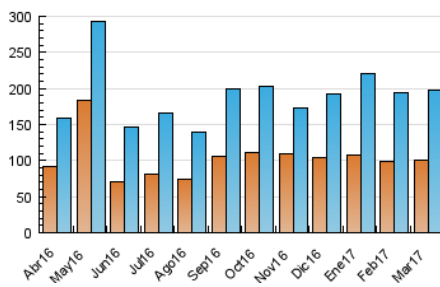

4.3 Por meses

N. únicos / Visitas (x 1000)