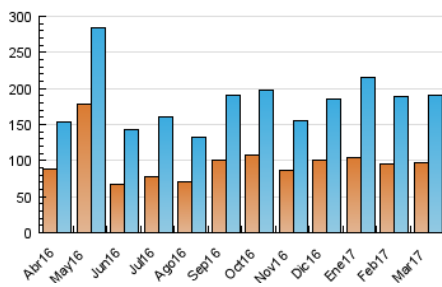

4.3 Por meses

N. únicos / Visitas (x 1000)