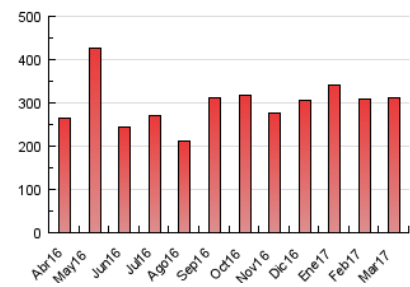

Páginas (x 1000)