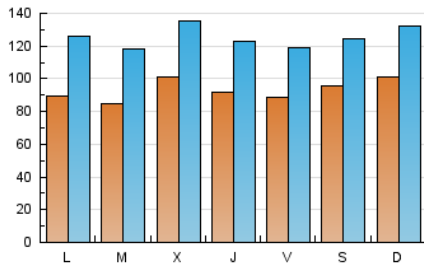

1. Cifras totales y promedios (Nacional e Internacional)

MES - AÑO	NAVEGADORES UNICOS	VISITAS	PAGINAS
Febrero - 2023	139.097	351.483	499.561
PROMEDIO DIARIO	9.316	12.553	17.841
PROMEDIO LUNES-VIERNES	9.102	12.433	17.779
PROMEDIO SABADO-DOMINGO	9.851	12.854	17.997
PAGINAS / VISITAS	1,42		
DURACION MEDIA VISITAS	0:00:42		
DURACION MEDIA PAGINAS	0:01:39		

2. Secciones (Nacional e Internacional)

	PAGINAS	%
HOME	186.183	37.27 %
RESTO	313.378	62.73 %

3. Por día del mes (Nacional e Internacional)

Día	N. únicos	Visitas	Páginas	Día	N. únicos	Visitas	Páginas	Día	N. únicos	Visitas	Páginas
1	7.705	10.603	14.820	11	7.030	9.417	13.452	21	10.788	14.833	20.911
2	11.765	15.239	21.180	12	5.216	7.805	11.343	22	12.787	16.982	24.187
3	11.516	14.696	20.108	13	5.447	8.609	12.733	23	8.061	11.385	16.304
4	13.436	16.011	20.684	14	6.012	8.736	12.862	24	6.981	10.195	15.213
5	19.762	22.836	28.487	15	6.653	9.464	14.455	25	9.841	13.327	18.703
6	12.425	15.764	20.610	16	7.396	10.276	15.831	26	8.272	11.576	16.318
7	10.681	14.096	19.391	17	7.576	10.449	16.647	27	10.331	14.545	20.698
8	13.346	17.115	23.388	18	7.913	11.138	17.956	28	6.376	9.621	14.045
9	9.421	12.381	17.085	19	7.335	10.722	17.033				
10	9.262	12.268	17.526	20	7.514	11.394	17.591				

4. Gráficas (Nacional e Internacional)

4.1 Por día de la semana (promedio)

N. únicos / Visitas (x 100)

Páginas (x 100)

4.2 Por franja horaria (promedio)

Visitas_ (x 1000)

Páginas (x 1000)

4.3 Por meses