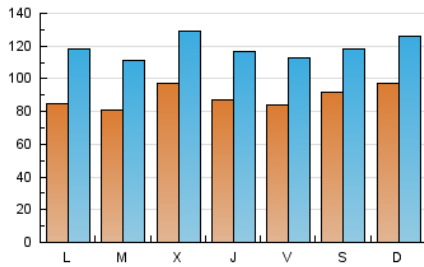

1. Cifras totales y promedios (Nacional)

MES - AÑO	NAVEGADORES UNICOS	VISITAS	PAGINAS
Febrero - 2023	131.969	332.757	477.002
PROMEDIO DIARIO	8.897	11.884	17.036
PROMEDIO LUNES-VIERNES	8.679	11.759	16.971
PROMEDIO SABADO-DOMINGO	9.440	12.196	17.199
PAGINAS / VISITAS	1,43		
DURACION MEDIA VISITAS	0:00:42		
DURACION MEDIA PAGINAS	0:01:38		

2. Secciones (Nacional)

	PAGINAS	%
HOME	173.646	36.40 %
RESTO	303.356	63.60 %

3. Por día del mes (Nacional)

Día	N. únicos	Visitas	Páginas	Día	N. únicos	Visitas	Páginas	Día	N. únicos	Visitas	Páginas
1	7.335	10.013	14.125	11	6.700	8.910	12.833	21	10.318	14.082	19.999
2	11.411	14.638	20.481	12	4.898	7.262	10.640	22	12.341	16.265	23.332
3	11.148	14.051	19.325	13	5.114	8.035	12.044	23	7.608	10.673	15.445
4	13.030	15.410	19.939	14	5.657	8.200	12.192	24	6.563	9.538	14.424
5	19.236	21.999	27.489	15	6.289	8.896	13.760	25	9.423	12.631	17.825
6	11.977	15.087	19.824	16	6.964	9.637	14.995	26	7.897	10.960	15.597
7	10.221	13.347	18.498	17	7.155	9.807	15.849	27	9.730	13.628	19.646
8	12.788	16.333	22.457	18	7.423	10.352	17.048	28	6.023	8.984	13.305
9	9.012	11.731	16.298	19	6.916	10.047	16.220				
10	8.840	11.581	16.713	20	7.090	10.660	16.699				

4. Gráficas (Nacional)

4.1 Por día de la semana (promedio)

N. únicos / Visitas (x 100)

Páginas (x 100)

4.2 Por franja horaria (promedio)

Visitas_ (x 1000)

Páginas (x 1000)

4.3 Por meses