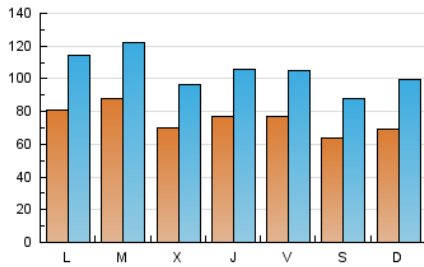

1. Cifras totales y promedios (Nacional e Internacional)

MES - AÑO	NAVEGADORES UNICOS	VISITAS	PAGINAS
Febrero - 2021	93.560	292.219	434.616
PROMEDIO DIARIO	7.515	10.436	15.522
PROMEDIO LUNES-VIERNES	7.852	10.870	16.169
PROMEDIO SABADO-DOMINGO	6.672	9.353	13.904
PAGINAS / VISITAS	1,49		
DURACION MEDIA VISITAS	0:00:50		
DURACION MEDIA PAGINAS	0:01:42		

2. Secciones (Nacional e Internacional)

	PAGINAS	%
HOME	180.613	41.56 %
RESTO	254.003	58.44 %

3. Por día del mes (Nacional e Internacional)

Día	N. únicos	Visitas	Páginas	Día	N. únicos	Visitas	Páginas	Día	N. únicos	Visitas	Páginas
1	8.229	10.837	16.033	11	5.715	7.789	11.699	21	5.602	7.862	11.493
2	7.980	10.258	14.935	12	7.065	10.005	15.464	22	7.492	10.865	16.282
3	7.934	10.243	15.263	13	5.591	7.576	11.484	23	8.603	11.591	17.025
4	10.318	14.055	20.528	14	9.694	14.557	22.141	24	6.130	8.594	13.130
5	7.209	9.559	14.568	15	9.391	13.584	20.355	25	8.138	11.003	16.431
6	7.439	9.863	14.664	16	9.296	12.890	18.733	26	8.602	11.925	17.712
7	7.335	9.939	14.541	17	7.497	10.700	15.478	27	6.045	8.735	12.527
8	7.346	10.306	15.848	18	6.504	9.331	14.032	28	5.134	7.336	11.093
9	9.347	14.196	21.055	19	7.861	10.496	15.141				
10	6.385	9.166	13.675	20	6.535	8.958	13.286				

4. Gráficas (Nacional e Internacional)

4.1 Por día de la semana (promedio)

N. únicos / Visitas (x 100)

Páginas (x 100)

4.2 Por franja horaria (promedio)

Visitas (x 1000)

Páginas (x 1000)

4.3 Por meses