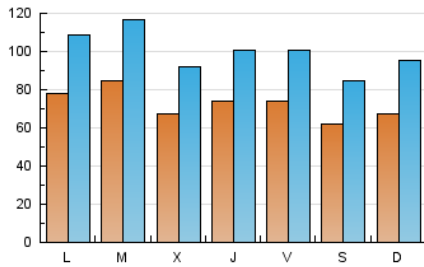

1. Cifras totales y promedios (Nacional)

MES - AÑO	NAVEGADORES UNICOS	VISITAS	PAGINAS
Febrero - 2021	89.705	279.328	418.214
PROMEDIO DIARIO	7.243	9.976	14.936
PROMEDIO LUNES-VIERNES	7.556	10.372	15.538
PROMEDIO SABADO-DOMINGO	6.459	8.986	13.432
PAGINAS / VISITAS	1,50		
DURACION MEDIA VISITAS	0:00:51		
DURACION MEDIA PAGINAS	0:01:42		

2. Secciones (Nacional)

	PAGINAS	%
HOME	169.666	40.57 %
RESTO	248.548	59.43 %

3. Por día del mes (Nacional)

Día	N. únicos	Visitas	Páginas	Día	N. únicos	Visitas	Páginas	Día	N. únicos	Visitas	Páginas
1	7.972	10.440	15.547	11	5.413	7.341	11.161	21	5.417	7.576	11.123
2	7.710	9.843	14.403	12	6.786	9.590	14.879	22	7.203	10.360	15.680
3	7.657	9.849	14.688	13	5.376	7.232	11.038	23	8.303	11.125	16.472
4	10.013	13.549	19.897	14	9.437	14.095	21.565	24	5.940	8.209	12.621
5	6.961	9.140	14.039	15	9.025	12.967	19.602	25	7.839	10.414	15.619
6	7.195	9.494	14.182	16	8.942	12.349	18.060	26	8.280	11.407	17.067
7	7.111	9.528	14.020	17	7.227	10.199	14.860	27	5.926	8.429	12.134
8	7.011	9.725	15.124	18	6.216	8.833	13.393	28	4.900	6.949	10.591
9	8.938	13.456	20.124	19	7.600	10.060	14.613				
10	6.084	8.584	12.910	20	6.310	8.585	12.802				

4. Gráficas (Nacional)

4.1 Por día de la semana (promedio)

N. únicos / Visitas (x 100)

Páginas (x 100)

4.2 Por franja horaria (promedio)

Visitas (x 1000)

Páginas (x 1000)

4.3 Por meses