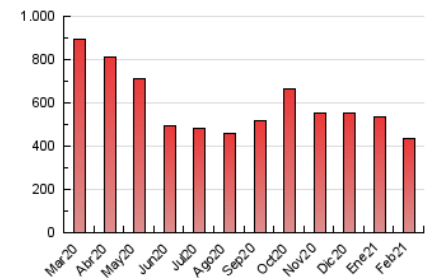

Páginas (x 1000)