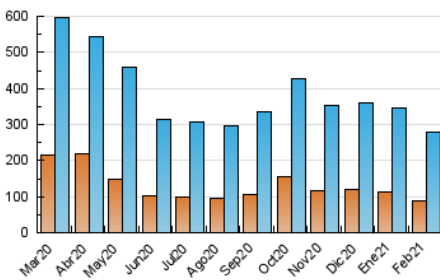

1. Cifras totales y promedios (Nacional)

MES - AÑO	NAVEGADORES UNICOS	VISITAS	PAGINAS
Febrero - 2021	89.705	279.328	418.214
PROMEDIO DIARIO	7.243	9.976	14.936
PROMEDIO LUNES-VIERNES	7.556	10.372	15.538
PROMEDIO SABADO-DOMINGO	6.459	8.986	13.432
PAGINAS / VISITAS	1,50		
DURACION MEDIA VISITAS	0:00:51		
DURACION MEDIA PAGINAS	0:01:42		

2. Secciones (Nacional)

	PAGINAS	%
HOME	169.666	40.57 %
RESTO	248.548	59.43 %

3. Por día del mes (Nacional)

Día	N. únicos	Visitas	Páginas	Día	N. únicos	Visitas	Páginas	Día	N. únicos	Visitas	Páginas
1	7.972	10.440	15.547	11	5.413	7.341	11.161	21	5.417	7.576	11.123
2	7.710	9.843	14.403	12	6.786	9.590	14.879	22	7.203	10.360	15.680
3	7.657	9.849	14.688	13	5.376	7.232	11.038	23	8.303	11.125	16.472
4	10.013	13.549	19.897	14	9.437	14.095	21.565	24	5.940	8.209	12.621
5	6.961	9.140	14.039	15	9.025	12.967	19.602	25	7.839	10.414	15.619
6	7.195	9.494	14.182	16	8.942	12.349	18.060	26	8.280	11.407	17.067
7	7.111	9.528	14.020	17	7.227	10.199	14.860	27	5.926	8.429	12.134
8	7.011	9.725	15.124	18	6.216	8.833	13.393	28	4.900	6.949	10.591
9	8.938	13.456	20.124	19	7.600	10.060	14.613				
10	6.084	8.584	12.910	20	6.310	8.585	12.802				

4. Gráficas (Nacional)

4.1 Por día de la semana (promedio)

N. únicos / Visitas (x 100)

Páginas (x 100)

4.2 Por franja horaria (promedio)

Visitas (x 1000)

Páginas (x 1000)

4.3 Por meses

N. únicos / Visitas (x 1000)

Páginas (x 1000)

5. Observaciones

Este Medio Electrónico de Comunicación ha sido medido por la herramienta Google Analytics de Google

6. Definiciones básicas (Para más información ver Normas Técnicas para el Control de los Medios Electrónicos de Comunicación)