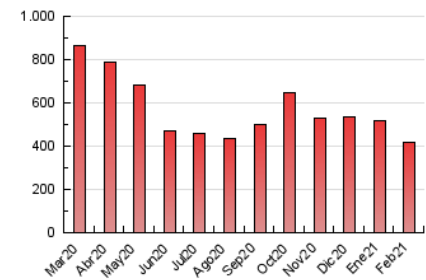

1. Cifras totales y promedios (Nacional)

MES - AÑO	NAVEGADORES UNICOS	VISITAS	PAGINAS
Febrero - 2021	89.705	279.328	418.214
PROMEDIO DIARIO	7.243	9.976	14.936
PROMEDIO LUNES-VIERNES	7.556	10.372	15.538
PROMEDIO SABADO-DOMINGO	6.459	8.986	13.432
PAGINAS / VISITAS	1,50		
DURACION MEDIA VISITAS	0:00:51		
DURACION MEDIA PAGINAS	0:01:42		

2. Secciones (Nacional)

	PAGINAS	%
HOME	169.666	40.57 %
RESTO	248.548	59.43 %

3. Por día del mes (Nacional)

Día	N. únicos	Visitas	Páginas	Día	N. únicos	Visitas	Páginas	Día	N. únicos	Visitas	Páginas
1	7.972	10.440	15.547	11	5.413	7.341	11.161	21	5.417	7.576	11.123
2	7.710	9.843	14.403	12	6.786	9.590	14.879	22	7.203	10.360	15.680
3	7.657	9.849	14.688	13	5.376	7.232	11.038	23	8.303	11.125	16.472
4	10.013	13.549	19.897	14	9.437	14.095	21.565	24	5.940	8.209	12.621
5	6.961	9.140	14.039	15	9.025	12.967	19.602	25	7.839	10.414	15.619
6	7.195	9.494	14.182	16	8.942	12.349	18.060	26	8.280	11.407	17.067
7	7.111	9.528	14.020	17	7.227	10.199	14.860	27	5.926	8.429	12.134
8	7.011	9.725	15.124	18	6.216	8.833	13.393	28	4.900	6.949	10.591
9	8.938	13.456	20.124	19	7.600	10.060	14.613				
10	6.084	8.584	12.910	20	6.310	8.585	12.802				

4. Gráficas (Nacional)

4.1 Por día de la semana (promedio)

N. únicos / Visitas (x 100)

Páginas (x 100)

4.2 Por franja horaria (promedio)

Visitas (x 1000)

Páginas (x 1000)

4.3 Por meses

N. únicos / Visitas (x 1000)

Páginas (x 1000)

5. Observaciones

Este Medio Electrónico de Comunicación ha sido medido por la herramienta Google Analytics de Google

6. Definiciones básicas (Para más información ver Normas Técnicas para el Control de los Medios Electrónicos de Comunicación)