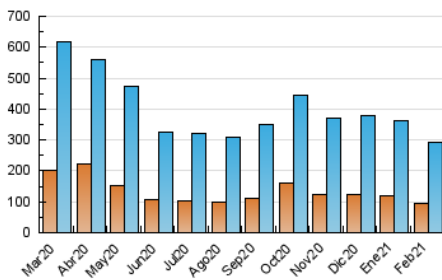

4.3 Por meses

N. únicos / Visitas (x 1000)