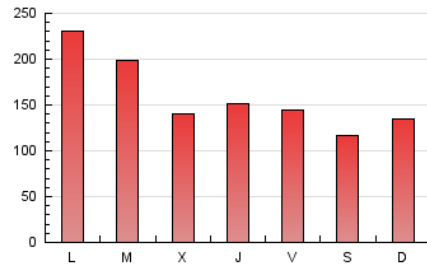

#### 2. Secciones (Nacional)

	PAGINAS	%
<b>HOME</b>	146.661	32.81 %
<b>RESTO</b>	300.289	67.19 %

#### 3. Por día del mes (Nacional)

Día	N. únicos	Visitas	Páginas	Día	N. únicos	Visitas	Páginas	Día	N. únicos	Visitas	Páginas
1	6.866	9.099	14.202	11	24.160	30.529	45.098	21	8.176	11.107	17.285
2	5.180	7.017	10.702	12	16.128	20.104	30.014	22	5.349	7.232	10.899
3	6.480	8.819	12.534	13	8.442	10.900	16.539	23	4.618	6.337	9.102
4	8.204	11.607	17.686	14	7.937	10.405	15.512	24	5.592	7.596	10.682
5	10.690	13.959	20.542	15	11.283	13.772	19.092	25	6.635	9.685	14.425
6	7.111	9.294	13.632	16	8.206	10.423	14.498	26	6.216	8.214	12.523
7	8.959	11.802	17.036	17	9.052	12.336	17.224	27	5.699	7.601	11.494
8	6.704	8.683	13.429	18	7.076	10.088	14.899	28	5.373	7.145	10.794
9	6.894	8.880	12.613	19	8.285	10.966	16.271				
10	7.257	9.646	13.604	20	7.495	9.760	14.619				

4. Gráficas (Nacional)

4.1 Por día de la semana (promedio)

N. únicos / Visitas (x 100)

Páginas (x 100)

4.2 Por franja horaria (promedio)

Visitas (x 1000)

Páginas (x 1000)

4.3 Por meses