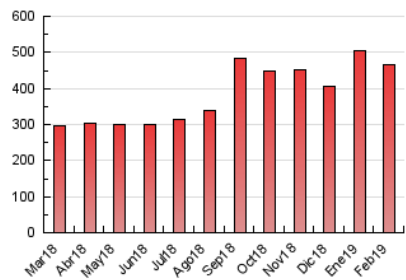

### 3. Por día del mes (Nacional e Internacional)

Día	N. únicos	Visitas	Páginas	Día	N. únicos	Visitas	Páginas	Día	N. únicos	Visitas	Páginas
1	7.193	9.577	14.802	11	24.809	31.461	46.297	21	8.565	11.649	18.008
2	5.374	7.311	11.075	12	16.769	20.892	31.103	22	5.646	7.741	11.642
3	6.725	9.172	13.000	13	8.787	11.436	17.245	23	4.841	6.654	9.492
4	8.536	12.200	18.448	14	8.269	10.946	16.222	24	5.809	7.975	11.135
5	11.106	14.548	21.321	15	11.753	14.389	19.857	25	6.945	10.159	15.009
6	7.530	9.929	14.433	16	8.521	10.855	15.032	26	6.519	8.677	13.115
7	9.393	12.390	17.810	17	9.363	12.815	17.806	27	5.962	8.071	12.077
8	7.051	9.169	14.077	18	7.448	10.741	15.719	28	5.670	7.692	11.470
9	7.164	9.285	13.106	19	8.634	11.474	16.929				
10	7.567	10.043	14.107	20	7.873	10.349	15.397				

4. Gráficas (Nacional e Internacional)

4.1 Por día de la semana (promedio)

N. únicos / Visitas (x 100)

Páginas (x 100)

4.2 Por franja horaria (promedio)

Visitas (x 1000)

Páginas (x 1000)

4.3 Por meses

N. únicos / Visitas (x 1000)

Páginas (x 1000)