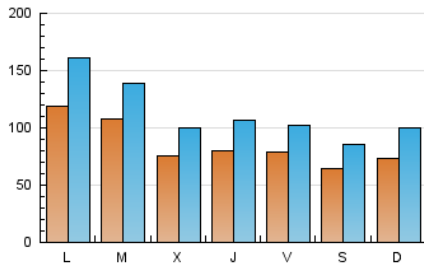

4. Gráficas (Nacional e Internacional)

4.1 Por día de la semana (promedio)

N. únicos / Visitas (x 100)