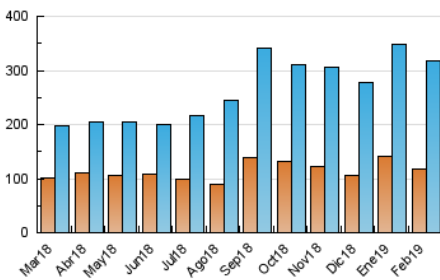

### 3. Por día del mes (Nacional e Internacional)

Día	N. únicos	Visitas	Páginas	Día	N. únicos	Visitas	Páginas	Día	N. únicos	Visitas	Páginas
1	7.193	9.577	14.802	11	24.809	31.461	46.297	21	8.565	11.649	18.008
2	5.374	7.311	11.075	12	16.769	20.892	31.103	22	5.646	7.741	11.642
3	6.725	9.172	13.000	13	8.787	11.436	17.245	23	4.841	6.654	9.492
4	8.536	12.200	18.448	14	8.269	10.946	16.222	24	5.809	7.975	11.135
5	11.106	14.548	21.321	15	11.753	14.389	19.857	25	6.945	10.159	15.009
6	7.530	9.929	14.433	16	8.521	10.855	15.032	26	6.519	8.677	13.115
7	9.393	12.390	17.810	17	9.363	12.815	17.806	27	5.962	8.071	12.077
8	7.051	9.169	14.077	18	7.448	10.741	15.719	28	5.670	7.692	11.470
9	7.164	9.285	13.106	19	8.634	11.474	16.929				
10	7.567	10.043	14.107	20	7.873	10.349	15.397				

4. Gráficas (Nacional e Internacional)

4.1 Por día de la semana (promedio)

N. únicos / Visitas (x 100)

Páginas (x 100)

4.2 Por franja horaria (promedio)

Visitas (x 1000)

Páginas (x 1000)

4.3 Por meses

N. únicos / Visitas (x 1000)

Páginas (x 1000)

### Duración Visita:

Tiempo en segundos de todas las visitas de dos o más páginas vistas, dividido por el número total de visitas de dos o más páginas vistas.