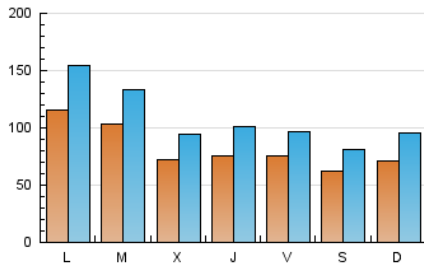

4. Gráficas (Nacional)

4.1 Por día de la semana (promedio)

N. únicos / Visitas (x 100)