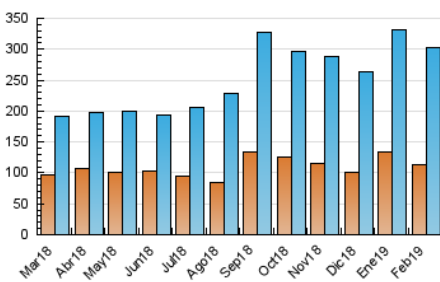

#### 3. Por día del mes (Nacional)

Día	N. únicos	Visitas	Páginas	Día	N. únicos	Visitas	Páginas	Día	N. únicos	Visitas	Páginas
1	6.866	9.099	14.202	11	24.160	30.529	45.098	21	8.176	11.107	17.285
2	5.180	7.017	10.702	12	16.128	20.104	30.014	22	5.349	7.232	10.899
3	6.480	8.819	12.534	13	8.442	10.900	16.539	23	4.618	6.337	9.102
4	8.204	11.607	17.686	14	7.937	10.405	15.512	24	5.592	7.596	10.682
5	10.690	13.959	20.542	15	11.283	13.772	19.092	25	6.635	9.685	14.425
6	7.111	9.294	13.632	16	8.206	10.423	14.498	26	6.216	8.214	12.523
7	8.959	11.802	17.036	17	9.052	12.336	17.224	27	5.699	7.601	11.494
8	6.704	8.683	13.429	18	7.076	10.088	14.899	28	5.373	7.145	10.794
9	6.894	8.880	12.613	19	8.285	10.966	16.271				
10	7.257	9.646	13.604	20	7.495	9.760	14.619				

4. Gráficas (Nacional)

4.1 Por día de la semana (promedio)

N. únicos / Visitas (x 100)

Páginas (x 100)

4.2 Por franja horaria (promedio)

Visitas (x 1000)

Páginas (x 1000)

4.3 Por meses

N. únicos / Visitas (x 1000)

Páginas (x 1000)