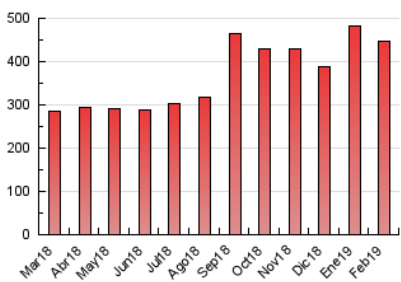

#### 3. Por día del mes (Nacional)

Día	N. únicos	Visitas	Páginas	Día	N. únicos	Visitas	Páginas	Día	N. únicos	Visitas	Páginas
1	6.866	9.099	14.202	11	24.160	30.529	45.098	21	8.176	11.107	17.285
2	5.180	7.017	10.702	12	16.128	20.104	30.014	22	5.349	7.232	10.899
3	6.480	8.819	12.534	13	8.442	10.900	16.539	23	4.618	6.337	9.102
4	8.204	11.607	17.686	14	7.937	10.405	15.512	24	5.592	7.596	10.682
5	10.690	13.959	20.542	15	11.283	13.772	19.092	25	6.635	9.685	14.425
6	7.111	9.294	13.632	16	8.206	10.423	14.498	26	6.216	8.214	12.523
7	8.959	11.802	17.036	17	9.052	12.336	17.224	27	5.699	7.601	11.494
8	6.704	8.683	13.429	18	7.076	10.088	14.899	28	5.373	7.145	10.794
9	6.894	8.880	12.613	19	8.285	10.966	16.271				
10	7.257	9.646	13.604	20	7.495	9.760	14.619				

4. Gráficas (Nacional)

4.1 Por día de la semana (promedio)

N. únicos / Visitas (x 100)

Páginas (x 100)

4.2 Por franja horaria (promedio)

Visitas (x 1000)

Páginas (x 1000)

4.3 Por meses

N. únicos / Visitas (x 1000)

Páginas (x 1000)