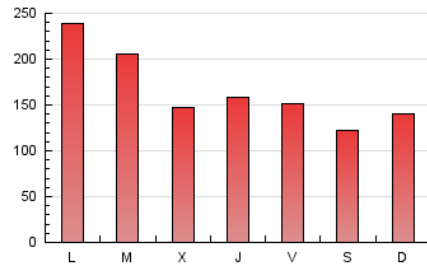

### 3. Por día del mes (Nacional e Internacional)

Día	N. únicos	Visitas	Páginas	Día	N. únicos	Visitas	Páginas	Día	N. únicos	Visitas	Páginas
1	7.193	9.577	14.802	11	24.809	31.461	46.297	21	8.565	11.649	18.008
2	5.374	7.311	11.075	12	16.769	20.892	31.103	22	5.646	7.741	11.642
3	6.725	9.172	13.000	13	8.787	11.436	17.245	23	4.841	6.654	9.492
4	8.536	12.200	18.448	14	8.269	10.946	16.222	24	5.809	7.975	11.135
5	11.106	14.548	21.321	15	11.753	14.389	19.857	25	6.945	10.159	15.009
6	7.530	9.929	14.433	16	8.521	10.855	15.032	26	6.519	8.677	13.115
7	9.393	12.390	17.810	17	9.363	12.815	17.806	27	5.962	8.071	12.077
8	7.051	9.169	14.077	18	7.448	10.741	15.719	28	5.670	7.692	11.470
9	7.164	9.285	13.106	19	8.634	11.474	16.929				
10	7.567	10.043	14.107	20	7.873	10.349	15.397				

4. Gráficas (Nacional e Internacional)

4.1 Por día de la semana (promedio)

N. únicos / Visitas (x 100)

Páginas (x 100)

4.2 Por franja horaria (promedio)

Visitas (x 1000)

Páginas (x 1000)

4.3 Por meses