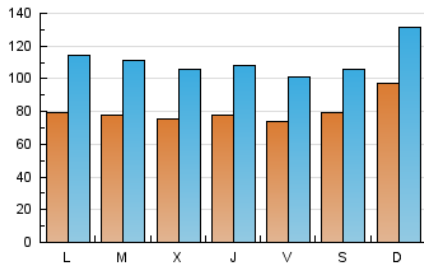

4. Gráficas (Nacional e Internacional)

4.1 Por día de la semana (promedio)

N. únicos / Visitas (x 100)