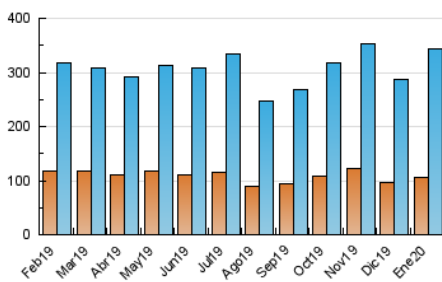

### 3. Por día del mes (Nacional e Internacional)

Día	N. únicos	Visitas	Páginas	Día	N. únicos	Visitas	Páginas	Día	N. únicos	Visitas	Páginas
1	5.611	8.060	11.193	11	5.403	7.514	10.562	21	11.036	15.535	23.465
2	7.473	10.304	14.541	12	5.283	7.592	10.742	22	11.562	16.045	22.978
3	6.871	9.610	14.002	13	7.293	10.643	15.750	23	10.388	14.369	20.695
4	9.475	12.393	16.698	14	6.356	8.796	12.713	24	8.818	11.865	17.459
5	15.876	20.066	27.095	15	6.629	9.105	13.118	25	10.331	14.019	19.668
6	7.141	9.763	14.173	16	8.196	11.516	16.966	26	9.157	12.388	17.420
7	5.957	9.242	13.732	17	7.164	9.538	14.440	27	7.424	10.878	16.060
8	7.557	10.792	16.174	18	6.375	8.519	12.065	28	7.800	10.806	16.147
9	6.288	8.691	12.781	19	8.565	12.594	17.824	29	6.473	9.046	13.734
10	7.667	10.453	15.152	20	9.857	14.529	21.702	30	6.519	9.129	13.549
								31	6.542	9.075	13.606

4. Gráficas (Nacional e Internacional)

4.1 Por día de la semana (promedio)

N. únicos / Visitas (x 100)

Páginas (x 100)

4.2 Por franja horaria (promedio)

Visitas (x 1000)

Páginas (x 1000)

4.3 Por meses

N. únicos / Visitas (x 1000)

Páginas (x 1000)