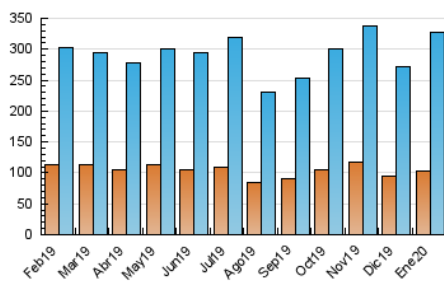

#### 3. Por día del mes (Nacional)

Día	N. únicos	Visitas	Páginas	Día	N. únicos	Visitas	Páginas	Día	N. únicos	Visitas	Páginas
1	5.350	7.623	10.641	11	5.192	7.142	10.107	21	10.612	14.939	22.637
2	7.100	9.673	13.726	12	5.065	7.226	10.305	22	11.207	15.444	22.124
3	6.557	9.096	13.329	13	7.002	10.119	15.100	23	10.000	13.824	19.953
4	9.196	11.961	16.147	14	6.100	8.354	12.148	24	8.464	11.327	16.779
5	15.531	19.535	26.399	15	6.375	8.713	12.627	25	10.000	13.525	19.058
6	6.846	9.348	13.614	16	7.887	11.014	16.314	26	8.881	11.964	16.884
7	5.686	8.726	13.055	17	6.884	9.119	13.906	27	7.121	10.302	15.310
8	7.245	10.340	15.589	18	6.171	8.206	11.698	28	7.434	10.280	15.418
9	6.029	8.243	12.206	19	8.280	12.162	17.308	29	6.178	8.564	13.024
10	7.413	9.988	14.578	20	9.491	13.884	20.859	30	6.238	8.599	12.898
								31	6.263	8.595	13.001

##### 4.1 Por día de la semana (promedio)

N. únicos / Visitas (x 100)

Páginas (x 100)

##### 4.2 Por franja horaria (promedio)

Visitas (x 1000)

Páginas (x 1000)

##### 4.3 Por meses

N. únicos / Visitas (x 1000)

Páginas (x 1000)