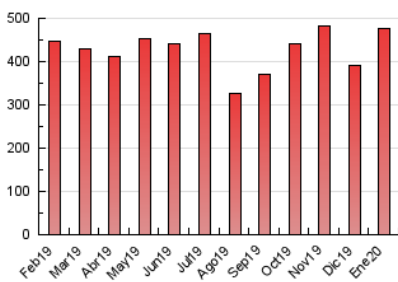

#### 3. Por día del mes (Nacional)

Día	N. únicos	Visitas	Páginas	Día	N. únicos	Visitas	Páginas	Día	N. únicos	Visitas	Páginas
1	5.350	7.623	10.641	11	5.192	7.142	10.107	21	10.612	14.939	22.637
2	7.100	9.673	13.726	12	5.065	7.226	10.305	22	11.207	15.444	22.124
3	6.557	9.096	13.329	13	7.002	10.119	15.100	23	10.000	13.824	19.953
4	9.196	11.961	16.147	14	6.100	8.354	12.148	24	8.464	11.327	16.779
5	15.531	19.535	26.399	15	6.375	8.713	12.627	25	10.000	13.525	19.058
6	6.846	9.348	13.614	16	7.887	11.014	16.314	26	8.881	11.964	16.884
7	5.686	8.726	13.055	17	6.884	9.119	13.906	27	7.121	10.302	15.310
8	7.245	10.340	15.589	18	6.171	8.206	11.698	28	7.434	10.280	15.418
9	6.029	8.243	12.206	19	8.280	12.162	17.308	29	6.178	8.564	13.024
10	7.413	9.988	14.578	20	9.491	13.884	20.859	30	6.238	8.599	12.898
								31	6.263	8.595	13.001

##### 4.1 Por día de la semana (promedio)

N. únicos / Visitas (x 100)

Páginas (x 100)

##### 4.2 Por franja horaria (promedio)

Visitas (x 1000)

Páginas (x 1000)

##### 4.3 Por meses

N. únicos / Visitas (x 1000)

Páginas (x 1000)