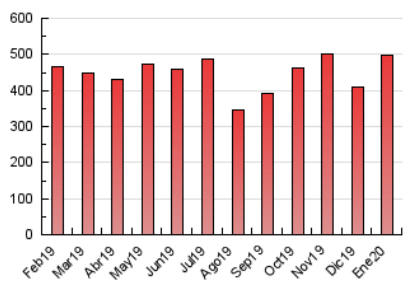

Páginas (x 1000)