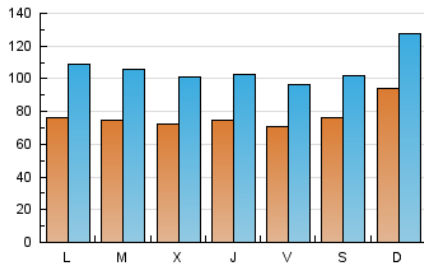

4. Gráficas (Nacional)

4.1 Por día de la semana (promedio)

N. únicos / Visitas (x 100)