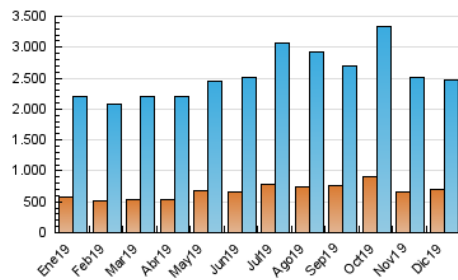

### 3. Por día del mes (Nacional e Internacional)

Día	N. únicos	Visitas	Páginas	Día	N. únicos	Visitas	Páginas	Día	N. únicos	Visitas	Páginas
1	55.990	71.974	98.654	11	59.644	81.126	108.422	21	72.797	92.147	129.890
2	46.999	58.434	78.363	12	53.448	68.351	91.863	22	82.554	127.810	248.041
3	69.509	92.761	121.895	13	63.165	84.496	113.933	23	78.899	92.673	150.496
4	67.792	90.019	117.476	14	52.147	66.424	87.933	24	52.632	61.199	80.710
5	55.766	74.565	97.993	15	51.893	65.619	111.092	25	46.916	54.973	71.100
6	40.918	51.534	66.456	16	37.516	46.467	68.237	26	42.887	49.676	64.465
7	47.528	58.921	77.113	17	104.325	130.023	160.424	27	51.999	64.004	107.303
8	60.586	79.512	111.705	18	83.037	104.771	132.592	28	106.299	132.016	195.635
9	72.543	97.307	130.884	19	50.318	62.070	79.975	29	93.990	112.680	166.855
10	59.780	77.693	102.338	20	67.500	87.254	112.019	30	61.731	77.963	128.825
								31	44.897	55.085	90.662

4. Gráficas (Nacional e Internacional)

4.1 Por día de la semana (promedio)

N. únicos / Visitas (x 100)

Páginas (x 100)

4.2 Por franja horaria (promedio)

Visitas (x 1000)

Páginas (x 1000)

4.3 Por meses

N. únicos / Visitas (x 1000)

Páginas (x 1000)