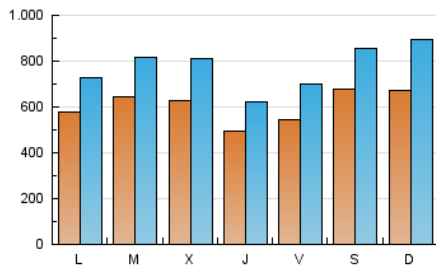

4. Gráficas (Nacional)

4.1 Por día de la semana (promedio)

N. únicos / Visitas (x 100)