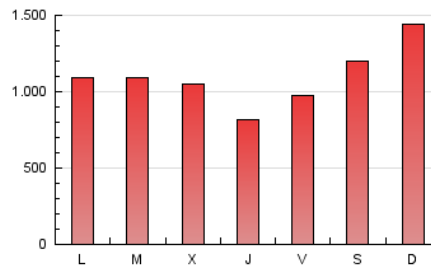

#### 3. Por día del mes (Nacional)

Día	N. únicos	Visitas	Páginas	Día	N. únicos	Visitas	Páginas	Día	N. únicos	Visitas	Páginas
1	54.808	70.395	96.634	11	57.895	79.208	106.071	21	70.916	90.175	127.327
2	45.662	57.100	76.741	12	52.040	66.647	89.782	22	80.252	124.939	243.169
3	68.161	90.746	119.328	13	61.344	82.463	111.378	23	77.189	90.532	147.120
4	66.155	88.054	114.992	14	50.663	64.723	85.814	24	51.146	59.653	78.749
5	54.444	72.817	95.749	15	50.428	63.916	108.853	25	45.768	53.687	69.388
6	39.714	50.164	64.721	16	36.395	45.280	66.809	26	41.833	48.553	63.021
7	46.341	57.463	75.305	17	102.030	127.480	157.289	27	50.447	62.402	104.800
8	59.217	77.830	109.476	18	81.207	102.427	129.687	28	103.272	128.861	191.080
9	70.875	95.445	128.585	19	48.956	60.456	78.027	29	91.246	109.925	163.242
10	58.278	75.871	100.099	20	65.841	85.279	109.649	30	60.062	75.749	126.046
								31	43.382	53.369	88.329

4. Gráficas (Nacional)

4.1 Por día de la semana (promedio)

N. únicos / Visitas (x 100)

Páginas (x 100)

4.2 Por franja horaria (promedio)

Visitas (x 1000)

Páginas (x 1000)

4.3 Por meses