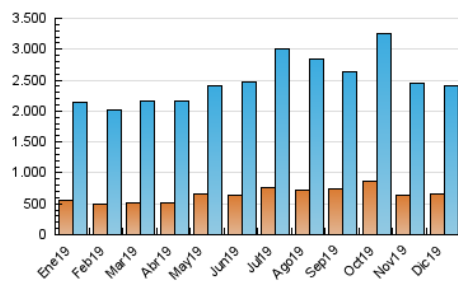

#### 3. Por día del mes (Nacional)

Día	N. únicos	Visitas	Páginas	Día	N. únicos	Visitas	Páginas	Día	N. únicos	Visitas	Páginas
1	54.808	70.395	96.634	11	57.895	79.208	106.071	21	70.916	90.175	127.327
2	45.662	57.100	76.741	12	52.040	66.647	89.782	22	80.252	124.939	243.169
3	68.161	90.746	119.328	13	61.344	82.463	111.378	23	77.189	90.532	147.120
4	66.155	88.054	114.992	14	50.663	64.723	85.814	24	51.146	59.653	78.749
5	54.444	72.817	95.749	15	50.428	63.916	108.853	25	45.768	53.687	69.388
6	39.714	50.164	64.721	16	36.395	45.280	66.809	26	41.833	48.553	63.021
7	46.341	57.463	75.305	17	102.030	127.480	157.289	27	50.447	62.402	104.800
8	59.217	77.830	109.476	18	81.207	102.427	129.687	28	103.272	128.861	191.080
9	70.875	95.445	128.585	19	48.956	60.456	78.027	29	91.246	109.925	163.242
10	58.278	75.871	100.099	20	65.841	85.279	109.649	30	60.062	75.749	126.046
								31	43.382	53.369	88.329

4. Gráficas (Nacional)

4.1 Por día de la semana (promedio)

N. únicos / Visitas (x 100)

Páginas (x 100)

4.2 Por franja horaria (promedio)

Visitas (x 1000)

Páginas (x 1000)

4.3 Por meses

N. únicos / Visitas (x 1000)

Páginas (x 1000)