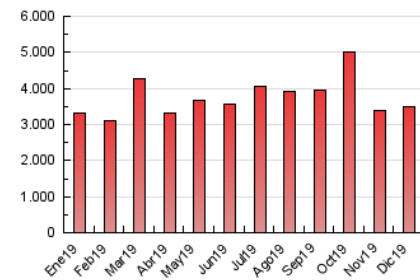

### 3. Por día del mes (Nacional e Internacional)

Día	N. únicos	Visitas	Páginas	Día	N. únicos	Visitas	Páginas	Día	N. únicos	Visitas	Páginas
1	55.990	71.974	98.654	11	59.644	81.126	108.422	21	72.797	92.147	129.890
2	46.999	58.434	78.363	12	53.448	68.351	91.863	22	82.554	127.810	248.041
3	69.509	92.761	121.895	13	63.165	84.496	113.933	23	78.899	92.673	150.496
4	67.792	90.019	117.476	14	52.147	66.424	87.933	24	52.632	61.199	80.710
5	55.766	74.565	97.993	15	51.893	65.619	111.092	25	46.916	54.973	71.100
6	40.918	51.534	66.456	16	37.516	46.467	68.237	26	42.887	49.676	64.465
7	47.528	58.921	77.113	17	104.325	130.023	160.424	27	51.999	64.004	107.303
8	60.586	79.512	111.705	18	83.037	104.771	132.592	28	106.299	132.016	195.635
9	72.543	97.307	130.884	19	50.318	62.070	79.975	29	93.990	112.680	166.855
10	59.780	77.693	102.338	20	67.500	87.254	112.019	30	61.731	77.963	128.825
								31	44.897	55.085	90.662

4. Gráficas (Nacional e Internacional)

4.1 Por día de la semana (promedio)

N. únicos / Visitas (x 100)

Páginas (x 100)

4.2 Por franja horaria (promedio)

Visitas (x 1000)

Páginas (x 1000)

4.3 Por meses

N. únicos / Visitas (x 1000)

Páginas (x 1000)