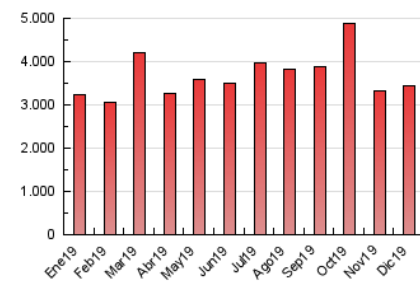

#### 3. Por día del mes (Nacional)

Día	N. únicos	Visitas	Páginas	Día	N. únicos	Visitas	Páginas	Día	N. únicos	Visitas	Páginas
1	54.808	70.395	96.634	11	57.895	79.208	106.071	21	70.916	90.175	127.327
2	45.662	57.100	76.741	12	52.040	66.647	89.782	22	80.252	124.939	243.169
3	68.161	90.746	119.328	13	61.344	82.463	111.378	23	77.189	90.532	147.120
4	66.155	88.054	114.992	14	50.663	64.723	85.814	24	51.146	59.653	78.749
5	54.444	72.817	95.749	15	50.428	63.916	108.853	25	45.768	53.687	69.388
6	39.714	50.164	64.721	16	36.395	45.280	66.809	26	41.833	48.553	63.021
7	46.341	57.463	75.305	17	102.030	127.480	157.289	27	50.447	62.402	104.800
8	59.217	77.830	109.476	18	81.207	102.427	129.687	28	103.272	128.861	191.080
9	70.875	95.445	128.585	19	48.956	60.456	78.027	29	91.246	109.925	163.242
10	58.278	75.871	100.099	20	65.841	85.279	109.649	30	60.062	75.749	126.046
								31	43.382	53.369	88.329

4. Gráficas (Nacional)

4.1 Por día de la semana (promedio)

N. únicos / Visitas (x 100)

Páginas (x 100)

4.2 Por franja horaria (promedio)

Visitas (x 1000)

Páginas (x 1000)

4.3 Por meses

N. únicos / Visitas (x 1000)

Páginas (x 1000)