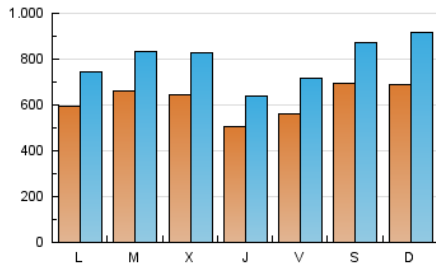

4. Gráficas (Nacional e Internacional)

4.1 Por día de la semana (promedio)

N. únicos / Visitas (x 100)