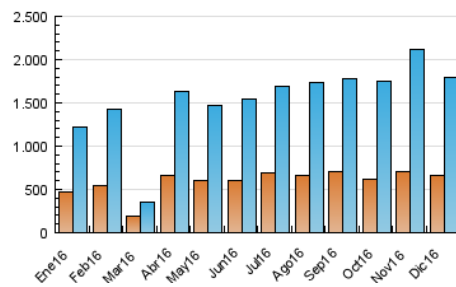

4.3 Por meses

N. únicos / Visitas (x 1000)