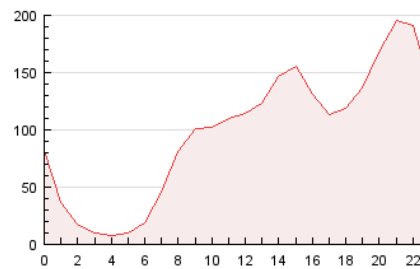

2. Secciones (Nacional e Internacional)

	PAGINAS	%
HOME	37.327	1.58 %
RESTO	2.323.110	98.42 %

3. Por día del mes (Nacional e Internacional)

Día	N. únicos	Visitas	Páginas	Día	N. únicos	Visitas	Páginas	Día	N. únicos	Visitas	Páginas
1	62.435	76.876	97.791	11	31.584	35.511	42.697	21	60.838	78.455	103.066
2	46.959	58.480	75.019	12	58.840	73.732	94.174	22	63.212	85.053	112.812
3	19.065	21.191	26.331	13	88.925	109.940	136.964	23	60.873	76.457	98.364
4	24.079	27.124	33.307	14	122.501	143.358	179.108	24	47.062	51.618	61.823
5	27.839	33.570	44.300	15	105.472	128.963	164.042	25	21.179	23.064	28.128
6	41.827	49.176	60.146	16	49.791	63.886	84.031	26	15.955	17.853	22.992
7	52.881	67.923	85.166	17	25.942	30.547	39.138	27	62.441	77.664	98.061
8	29.291	34.095	42.666	18	34.624	40.986	52.123	28	49.574	60.005	74.894
9	27.853	33.945	43.107	19	61.052	79.849	106.833	29	45.948	56.053	70.422
10	54.496	62.509	73.659	20	60.901	78.759	102.195	30	46.894	55.994	69.907
								31	25.734	29.723	37.171

4. Gráficas (Nacional e Internacional)

4.1 Por día de la semana (promedio)

N. únicos / Visitas (x 100)

Páginas (x 100)

4.2 Por franja horaria (promedio)

Visitas (x 1000)

Páginas (x 1000)

4.3 Por meses