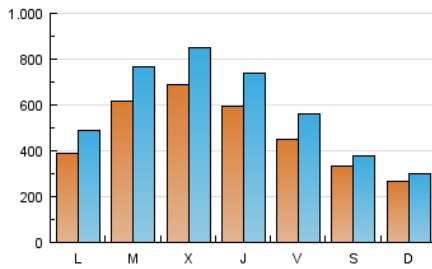

1. Cifras totales y promedios (Nacional)

MES - AÑO	NAVEGADORES UNICOS	VISITAS	PAGINAS
Diciembre - 2016	657.403	1.800.591	2.282.207
PROMEDIO DIARIO	47.470	58.084	73.620
PROMEDIO LUNES-VIERNES	54.499	67.763	86.503
PROMEDIO SABADO-DOMINGO	30.287	34.422	42.126
PAGINAS / VISITAS	1,27		
DURACION MEDIA VISITAS	0:01:03		
DURACION MEDIA PAGINAS	0:03:54		

2. Secciones (Nacional)

	PAGINAS	%
HOME	32.231	1.41 %
RESTO	2.249.976	98.59 %

3. Por día del mes (Nacional)

Día	N. únicos	Visitas	Páginas	Día	N. únicos	Visitas	Páginas	Día	N. únicos	Visitas	Páginas
1	60.399	74.582	94.655	11	29.976	33.540	40.353	21	58.829	76.009	99.881
2	45.111	56.428	72.193	12	56.769	71.317	91.077	22	61.254	82.732	109.876
3	18.342	20.422	25.376	13	86.276	106.924	133.163	23	59.455	74.844	96.243
4	23.266	26.236	32.187	14	118.009	138.512	173.008	24	45.873	50.365	60.364
5	25.376	30.761	40.788	15	101.005	124.032	158.010	25	20.638	22.503	27.451
6	40.115	47.323	57.679	16	48.002	61.863	81.452	26	15.528	17.400	22.447
7	51.292	66.037	82.821	17	24.016	28.333	36.366	27	61.138	76.170	96.239
8	28.373	33.064	41.376	18	32.695	38.824	49.320	28	48.198	58.468	73.025
9	26.926	32.904	41.689	19	58.587	76.849	102.735	29	44.808	54.756	68.872
10	52.929	60.811	71.684	20	58.854	76.288	98.993	30	44.676	53.533	66.854
								31	24.844	28.761	36.030

4. Gráficas (Nacional)

4.1 Por día de la semana (promedio)

N. únicos / Visitas (x 100)

Páginas (x 100)

4.2 Por franja horaria (promedio)

Visitas (x 1000)

Páginas (x 1000)

4.3 Por meses