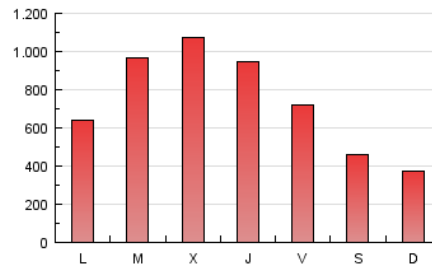

1. Cifras totales y promedios (Nacional)

MES - AÑO	NAVEGADORES UNICOS	VISITAS	PAGINAS
Diciembre - 2016	657.403	1.800.591	2.282.207
PROMEDIO DIARIO	47.470	58.084	73.620
PROMEDIO LUNES-VIERNES	54.499	67.763	86.503
PROMEDIO SABADO-DOMINGO	30.287	34.422	42.126
PAGINAS / VISITAS	1,27		
DURACION MEDIA VISITAS	0:01:03		
DURACION MEDIA PAGINAS	0:03:54		

2. Secciones (Nacional)

	PAGINAS	%
HOME	32.231	1.41 %
RESTO	2.249.976	98.59 %

3. Por día del mes (Nacional)

Día	N. únicos	Visitas	Páginas	Día	N. únicos	Visitas	Páginas	Día	N. únicos	Visitas	Páginas
1	60.399	74.582	94.655	11	29.976	33.540	40.353	21	58.829	76.009	99.881
2	45.111	56.428	72.193	12	56.769	71.317	91.077	22	61.254	82.732	109.876
3	18.342	20.422	25.376	13	86.276	106.924	133.163	23	59.455	74.844	96.243
4	23.266	26.236	32.187	14	118.009	138.512	173.008	24	45.873	50.365	60.364
5	25.376	30.761	40.788	15	101.005	124.032	158.010	25	20.638	22.503	27.451
6	40.115	47.323	57.679	16	48.002	61.863	81.452	26	15.528	17.400	22.447
7	51.292	66.037	82.821	17	24.016	28.333	36.366	27	61.138	76.170	96.239
8	28.373	33.064	41.376	18	32.695	38.824	49.320	28	48.198	58.468	73.025
9	26.926	32.904	41.689	19	58.587	76.849	102.735	29	44.808	54.756	68.872
10	52.929	60.811	71.684	20	58.854	76.288	98.993	30	44.676	53.533	66.854
								31	24.844	28.761	36.030

4. Gráficas (Nacional)

4.1 Por día de la semana (promedio)

N. únicos / Visitas (x 100)

Páginas (x 100)

4.2 Por franja horaria (promedio)

Visitas (x 1000)

Páginas (x 1000)

4.3 Por meses