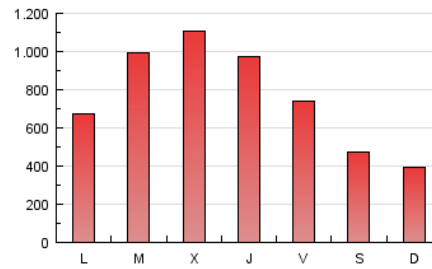

1. Cifras totales y promedios (Nacional e Internacional)

MES - AÑO	NAVEGADORES UNICOS	VISITAS	PAGINAS
Diciembre - 2016	688.766	1.862.359	2.360.437
PROMEDIO DIARIO	49.228	60.076	76.143
PROMEDIO LUNES-VIERNES	56.468	70.004	89.366
PROMEDIO SABADO-DOMINGO	31.529	35.808	43.820
PAGINAS / VISITAS	1,27		
DURACION MEDIA VISITAS	0:01:02		
DURACION MEDIA PAGINAS	0:03:53		

2. Secciones (Nacional e Internacional)

	PAGINAS	%
HOME	37.327	1.58 %
RESTO	2.323.110	98.42 %

3. Por día del mes (Nacional e Internacional)

Día	N. únicos	Visitas	Páginas	Día	N. únicos	Visitas	Páginas	Día	N. únicos	Visitas	Páginas
1	62.435	76.876	97.791	11	31.584	35.511	42.697	21	60.838	78.455	103.066
2	46.959	58.480	75.019	12	58.840	73.732	94.174	22	63.212	85.053	112.812
3	19.065	21.191	26.331	13	88.925	109.940	136.964	23	60.873	76.457	98.364
4	24.079	27.124	33.307	14	122.501	143.358	179.108	24	47.062	51.618	61.823
5	27.839	33.570	44.300	15	105.472	128.963	164.042	25	21.179	23.064	28.128
6	41.827	49.176	60.146	16	49.791	63.886	84.031	26	15.955	17.853	22.992
7	52.881	67.923	85.166	17	25.942	30.547	39.138	27	62.441	77.664	98.061
8	29.291	34.095	42.666	18	34.624	40.986	52.123	28	49.574	60.005	74.894
9	27.853	33.945	43.107	19	61.052	79.849	106.833	29	45.948	56.053	70.422
10	54.496	62.509	73.659	20	60.901	78.759	102.195	30	46.894	55.994	69.907
								31	25.734	29.723	37.171

4. Gráficas (Nacional e Internacional)

4.1 Por día de la semana (promedio)

N. únicos / Visitas (x 100)

Páginas (x 100)

4.2 Por franja horaria (promedio)

Visitas (x 1000)

Páginas (x 1000)

4.3 Por meses