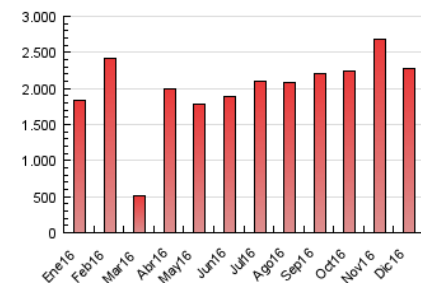

Páginas (x 1000)