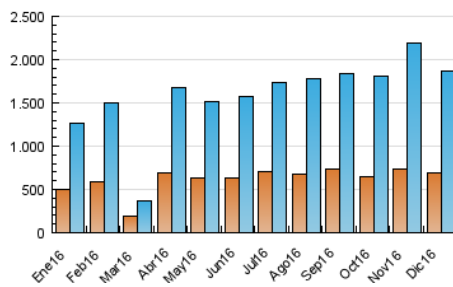

4.3 Por meses

N. únicos / Visitas (x 1000)