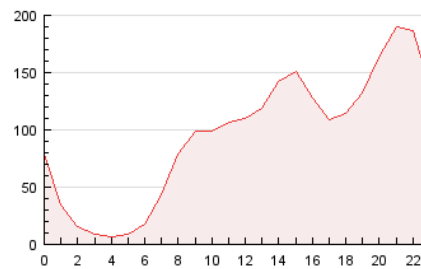

2. Secciones (Nacional)

	PAGINAS	%
HOME	32.231	1.41 %
RESTO	2.249.976	98.59 %

3. Por día del mes (Nacional)

Día	N. únicos	Visitas	Páginas	Día	N. únicos	Visitas	Páginas	Día	N. únicos	Visitas	Páginas
1	60.399	74.582	94.655	11	29.976	33.540	40.353	21	58.829	76.009	99.881
2	45.111	56.428	72.193	12	56.769	71.317	91.077	22	61.254	82.732	109.876
3	18.342	20.422	25.376	13	86.276	106.924	133.163	23	59.455	74.844	96.243
4	23.266	26.236	32.187	14	118.009	138.512	173.008	24	45.873	50.365	60.364
5	25.376	30.761	40.788	15	101.005	124.032	158.010	25	20.638	22.503	27.451
6	40.115	47.323	57.679	16	48.002	61.863	81.452	26	15.528	17.400	22.447
7	51.292	66.037	82.821	17	24.016	28.333	36.366	27	61.138	76.170	96.239
8	28.373	33.064	41.376	18	32.695	38.824	49.320	28	48.198	58.468	73.025
9	26.926	32.904	41.689	19	58.587	76.849	102.735	29	44.808	54.756	68.872
10	52.929	60.811	71.684	20	58.854	76.288	98.993	30	44.676	53.533	66.854
								31	24.844	28.761	36.030

4. Gráficas (Nacional)

4.1 Por día de la semana (promedio)

N. únicos / Visitas (x 100)

Páginas (x 100)

4.2 Por franja horaria (promedio)

Visitas (x 1000)

Páginas (x 1000)

4.3 Por meses