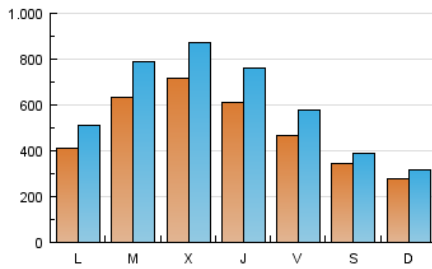

1. Cifras totales y promedios (Nacional e Internacional)

MES - AÑO	NAVEGADORES UNICOS	VISITAS	PAGINAS
Diciembre - 2016	688.766	1.862.359	2.360.437
PROMEDIO DIARIO	49.228	60.076	76.143
PROMEDIO LUNES-VIERNES	56.468	70.004	89.366
PROMEDIO SABADO-DOMINGO	31.529	35.808	43.820
PAGINAS / VISITAS	1,27		
DURACION MEDIA VISITAS	0:01:02		
DURACION MEDIA PAGINAS	0:03:53		

2. Secciones (Nacional e Internacional)

	PAGINAS	%
HOME	37.327	1.58 %
RESTO	2.323.110	98.42 %

3. Por día del mes (Nacional e Internacional)

Día	N. únicos	Visitas	Páginas	Día	N. únicos	Visitas	Páginas	Día	N. únicos	Visitas	Páginas
1	62.435	76.876	97.791	11	31.584	35.511	42.697	21	60.838	78.455	103.066
2	46.959	58.480	75.019	12	58.840	73.732	94.174	22	63.212	85.053	112.812
3	19.065	21.191	26.331	13	88.925	109.940	136.964	23	60.873	76.457	98.364
4	24.079	27.124	33.307	14	122.501	143.358	179.108	24	47.062	51.618	61.823
5	27.839	33.570	44.300	15	105.472	128.963	164.042	25	21.179	23.064	28.128
6	41.827	49.176	60.146	16	49.791	63.886	84.031	26	15.955	17.853	22.992
7	52.881	67.923	85.166	17	25.942	30.547	39.138	27	62.441	77.664	98.061
8	29.291	34.095	42.666	18	34.624	40.986	52.123	28	49.574	60.005	74.894
9	27.853	33.945	43.107	19	61.052	79.849	106.833	29	45.948	56.053	70.422
10	54.496	62.509	73.659	20	60.901	78.759	102.195	30	46.894	55.994	69.907
								31	25.734	29.723	37.171

4. Gráficas (Nacional e Internacional)

4.1 Por día de la semana (promedio)

N. únicos / Visitas (x 100)

Páginas (x 100)

4.2 Por franja horaria (promedio)

Visitas (x 1000)

Páginas (x 1000)

4.3 Por meses