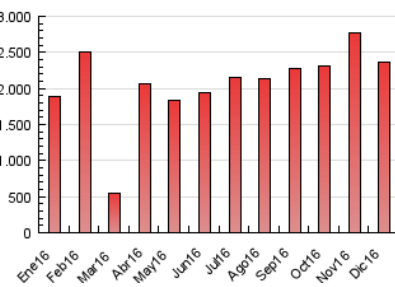

Páginas (x 1000)