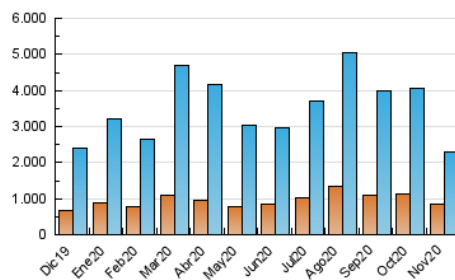

4.3 Por meses

N. únicos / Visitas (x 1000)