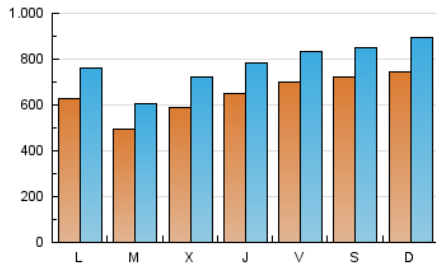

4. Gráficas (Nacional e Internacional)

4.1 Por día de la semana (promedio)

N. únicos / Visitas (x 100)