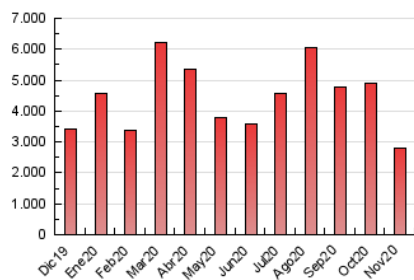

Páginas (x 1000)