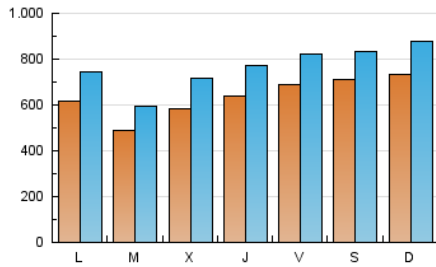

4. Gráficas (Nacional)

4.1 Por día de la semana (promedio)

N. únicos / Visitas (x 100)