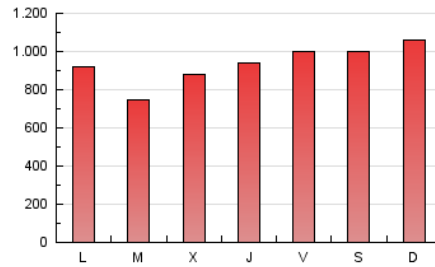

Páginas (x 100)