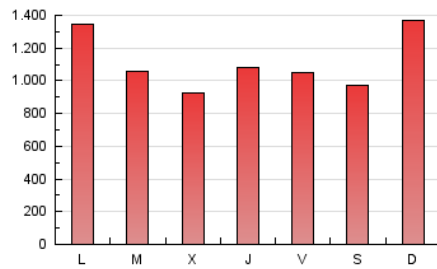

Páginas (x 100)