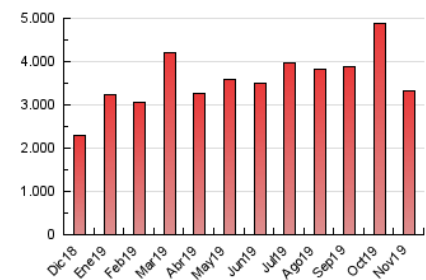

#### 3. Por día del mes (Nacional)

Día	N. únicos	Visitas	Páginas	Día	N. únicos	Visitas	Páginas	Día	N. únicos	Visitas	Páginas
1	61.445	76.527	97.030	11	80.073	116.151	160.471	21	50.656	64.800	83.768
2	51.921	65.008	82.287	12	59.638	82.917	110.210	22	42.394	55.095	72.606
3	61.548	87.977	126.534	13	54.117	77.383	102.489	23	49.508	63.240	83.426
4	64.225	86.428	115.937	14	68.187	92.808	119.984	24	42.576	53.365	80.460
5	54.805	71.397	91.996	15	63.444	84.238	110.452	25	43.170	60.616	89.564
6	51.794	68.293	90.231	16	52.872	66.854	88.348	26	56.840	76.818	101.749
7	62.707	86.337	115.597	17	59.549	74.632	123.345	27	56.201	75.372	99.273
8	78.534	111.469	145.353	18	102.169	131.791	172.762	28	68.042	85.241	113.334
9	60.661	78.879	105.752	19	81.362	95.571	119.576	29	50.951	67.509	98.293
10	108.713	155.441	217.157	20	49.039	60.511	77.344	30	62.122	83.044	124.694

##### 4.1 Por día de la semana (promedio)

N. únicos / Visitas (x 100)

Páginas (x 100)

##### 4.2 Por franja horaria (promedio)

Visitas (x 1000)

Páginas (x 1000)

##### 4.3 Por meses

N. únicos / Visitas (x 1000)

Páginas (x 1000)