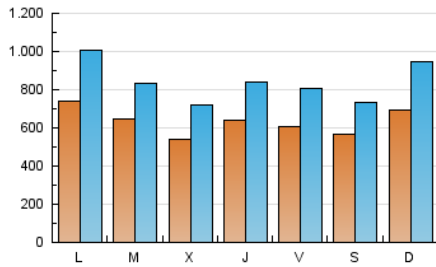

4. Gráficas (Nacional e Internacional)

4.1 Por día de la semana (promedio)

N. únicos / Visitas (x 100)