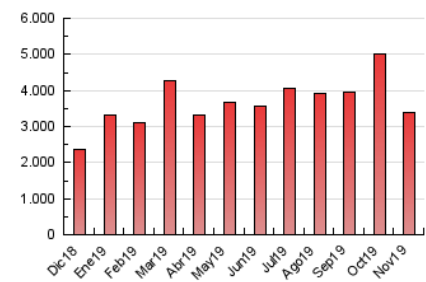

### 3. Por día del mes (Nacional e Internacional)

Día	N. únicos	Visitas	Páginas	Día	N. únicos	Visitas	Páginas	Día	N. únicos	Visitas	Páginas
1	62.930	78.195	99.096	11	82.252	118.959	164.152	21	52.276	66.532	85.866
2	53.222	66.526	84.192	12	61.533	85.228	113.123	22	43.562	56.576	74.435
3	62.908	89.805	129.004	13	55.498	79.158	104.721	23	51.010	64.761	85.208
4	65.640	88.208	118.300	14	69.802	94.885	122.575	24	43.711	54.630	82.202
5	56.060	72.995	94.037	15	65.177	86.280	112.938	25	44.429	62.206	91.555
6	53.004	69.828	92.173	16	54.357	68.632	90.544	26	58.182	78.567	103.930
7	64.371	88.288	118.113	17	60.961	76.314	125.399	27	57.653	77.176	101.483
8	80.598	114.113	148.752	18	103.936	134.257	175.732	28	69.748	87.124	115.638
9	62.572	80.927	108.247	19	83.313	97.692	122.111	29	52.265	69.175	100.458
10	111.048	158.529	221.248	20	50.242	61.940	79.136	30	63.566	84.861	127.264

4. Gráficas (Nacional e Internacional)

4.1 Por día de la semana (promedio)

N. únicos / Visitas (x 100)

Páginas (x 100)

4.2 Por franja horaria (promedio)

Visitas (x 1000)

Páginas (x 1000)

4.3 Por meses

N. únicos / Visitas (x 1000)

Páginas (x 1000)