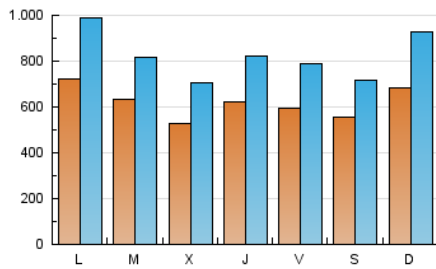

4. Gráficas (Nacional)

4.1 Por día de la semana (promedio)

N. únicos / Visitas (x 100)