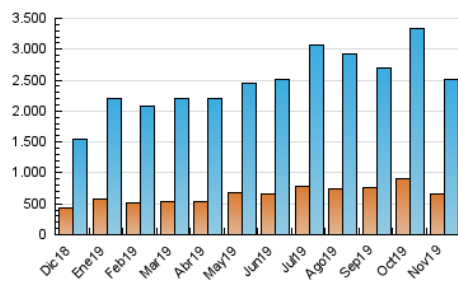

### 3. Por día del mes (Nacional e Internacional)

Día	N. únicos	Visitas	Páginas	Día	N. únicos	Visitas	Páginas	Día	N. únicos	Visitas	Páginas
1	62.930	78.195	99.096	11	82.252	118.959	164.152	21	52.276	66.532	85.866
2	53.222	66.526	84.192	12	61.533	85.228	113.123	22	43.562	56.576	74.435
3	62.908	89.805	129.004	13	55.498	79.158	104.721	23	51.010	64.761	85.208
4	65.640	88.208	118.300	14	69.802	94.885	122.575	24	43.711	54.630	82.202
5	56.060	72.995	94.037	15	65.177	86.280	112.938	25	44.429	62.206	91.555
6	53.004	69.828	92.173	16	54.357	68.632	90.544	26	58.182	78.567	103.930
7	64.371	88.288	118.113	17	60.961	76.314	125.399	27	57.653	77.176	101.483
8	80.598	114.113	148.752	18	103.936	134.257	175.732	28	69.748	87.124	115.638
9	62.572	80.927	108.247	19	83.313	97.692	122.111	29	52.265	69.175	100.458
10	111.048	158.529	221.248	20	50.242	61.940	79.136	30	63.566	84.861	127.264

4. Gráficas (Nacional e Internacional)

4.1 Por día de la semana (promedio)

N. únicos / Visitas (x 100)

Páginas (x 100)

4.2 Por franja horaria (promedio)

Visitas (x 1000)

Páginas (x 1000)

4.3 Por meses

N. únicos / Visitas (x 1000)

Páginas (x 1000)