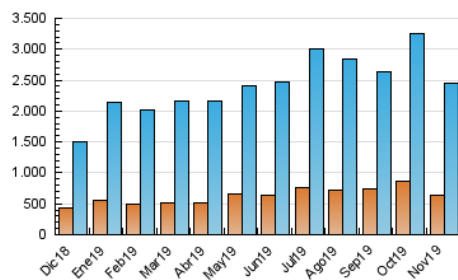

#### 3. Por día del mes (Nacional)

Día	N. únicos	Visitas	Páginas	Día	N. únicos	Visitas	Páginas	Día	N. únicos	Visitas	Páginas
1	61.445	76.527	97.030	11	80.073	116.151	160.471	21	50.656	64.800	83.768
2	51.921	65.008	82.287	12	59.638	82.917	110.210	22	42.394	55.095	72.606
3	61.548	87.977	126.534	13	54.117	77.383	102.489	23	49.508	63.240	83.426
4	64.225	86.428	115.937	14	68.187	92.808	119.984	24	42.576	53.365	80.460
5	54.805	71.397	91.996	15	63.444	84.238	110.452	25	43.170	60.616	89.564
6	51.794	68.293	90.231	16	52.872	66.854	88.348	26	56.840	76.818	101.749
7	62.707	86.337	115.597	17	59.549	74.632	123.345	27	56.201	75.372	99.273
8	78.534	111.469	145.353	18	102.169	131.791	172.762	28	68.042	85.241	113.334
9	60.661	78.879	105.752	19	81.362	95.571	119.576	29	50.951	67.509	98.293
10	108.713	155.441	217.157	20	49.039	60.511	77.344	30	62.122	83.044	124.694

##### 4.1 Por día de la semana (promedio)

N. únicos / Visitas (x 100)

Páginas (x 100)

##### 4.2 Por franja horaria (promedio)

Visitas (x 1000)

Páginas (x 1000)

##### 4.3 Por meses

N. únicos / Visitas (x 1000)

Páginas (x 1000)