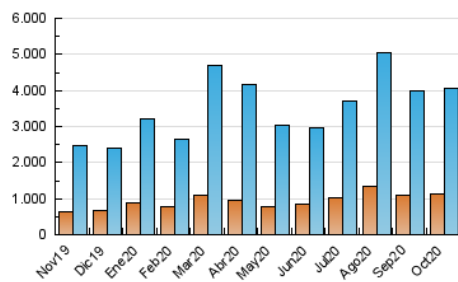

4.3 Por meses

N. únicos / Visitas (x 1000)