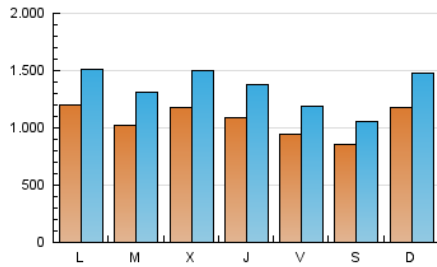

1. Cifras totales y promedios (Nacional e Internacional)

MES - AÑO	NAVEGADORES UNICOS	VISITAS	PAGINAS
Octubre - 2020	1.153.235	4.126.828	4.974.808
PROMEDIO DIARIO	105.689	133.123	160.478
PROMEDIO LUNES-VIERNES	108.142	136.701	165.098
PROMEDIO SABADO-DOMINGO	99.691	124.379	149.185
PAGINAS / VISITAS	1,21		
DURACION MEDIA VISITAS	0:01:04		
DURACION MEDIA PAGINAS	0:05:09		

2. Secciones (Nacional e Internacional)

	PAGINAS	%
HOME	185.070	3.72 %
RESTO	4.789.738	96.28 %

3. Por día del mes (Nacional e Internacional)

Día	N. únicos	Visitas	Páginas	Día	N. únicos	Visitas	Páginas	Día	N. únicos	Visitas	Páginas
1	111.944	139.622	167.671	11	141.112	171.841	200.998	21	114.198	135.060	155.777
2	139.908	171.065	202.699	12	121.083	145.187	170.404	22	67.505	83.206	101.722
3	119.703	138.919	163.623	13	87.630	108.015	131.327	23	66.606	84.242	104.270
4	116.924	140.740	169.081	14	93.867	119.629	145.633	24	60.079	75.148	90.521
5	125.747	148.936	174.807	15	91.374	120.047	146.611	25	60.036	83.274	103.508
6	103.551	128.455	157.740	16	98.567	128.056	152.986	26	85.471	117.851	147.677
7	147.184	190.371	232.328	17	103.661	133.506	161.327	27	84.006	119.372	154.101
8	136.657	168.916	199.884	18	151.684	193.921	231.998	28	116.699	155.958	195.089
9	79.764	100.032	122.021	19	149.097	191.371	228.611	29	135.814	176.000	210.503
10	84.358	106.507	128.582	20	134.833	167.003	198.178	30	87.629	109.024	132.107
								31	59.660	75.554	93.024

4. Gráficas (Nacional e Internacional)

4.1 Por día de la semana (promedio)

N. únicos / Visitas (x 100)

Páginas (x 100)

4.2 Por franja horaria (promedio)

Visitas (x 1000)

Páginas (x 1000)

4.3 Por meses