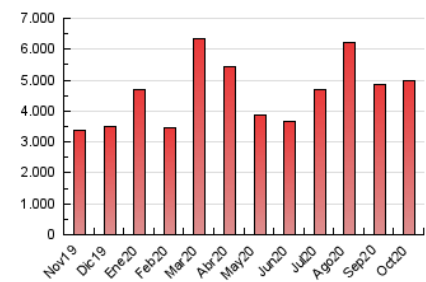

Páginas (x 1000)