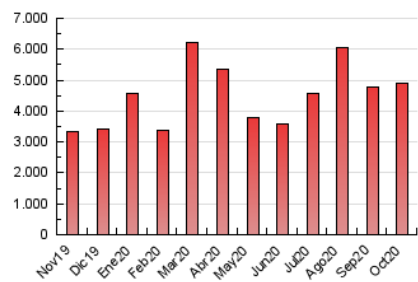

Páginas (x 1000)