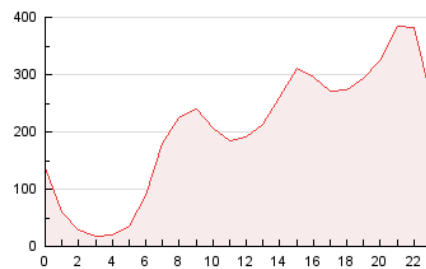

2. Secciones (Nacional)

	PAGINAS	%
HOME	180.151	3.69 %
RESTO	4.702.501	96.31 %

3. Por día del mes (Nacional)

Día	N. únicos	Visitas	Páginas	Día	N. únicos	Visitas	Páginas	Día	N. únicos	Visitas	Páginas
1	109.493	136.706	164.391	11	137.547	167.901	196.559	21	111.793	132.252	152.625
2	136.730	167.390	198.549	12	118.444	142.199	167.073	22	65.835	81.494	99.794
3	117.171	135.847	160.139	13	85.976	106.071	129.087	23	65.175	82.551	102.336
4	114.241	138.044	165.967	14	91.946	117.433	143.078	24	58.696	73.604	88.728
5	123.322	146.066	171.536	15	89.865	117.934	144.037	25	58.882	81.748	101.684
6	101.621	126.113	154.989	16	96.612	125.495	150.027	26	83.735	115.994	145.425
7	144.123	186.740	228.045	17	101.719	131.156	158.608	27	82.566	117.558	151.925
8	133.668	165.424	195.960	18	148.906	190.696	228.322	28	114.724	153.416	191.978
9	77.911	97.960	119.646	19	146.106	187.842	224.572	29	132.936	172.487	206.430
10	82.498	104.305	125.980	20	131.763	163.876	194.583	30	85.578	106.674	129.415
								31	58.347	73.955	91.164

4. Gráficas (Nacional)

4.1 Por día de la semana (promedio)

N. únicos / Visitas (x 100)

Páginas (x 100)

4.2 Por franja horaria (promedio)

Visitas (x 1000)

Páginas (x 1000)

4.3 Por meses