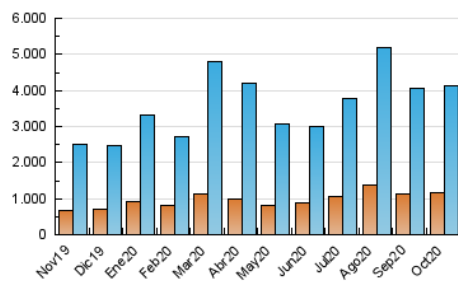

4.3 Por meses

N. únicos / Visitas (x 1000)