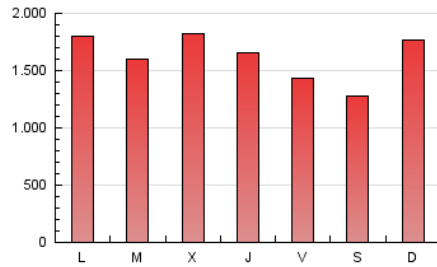

1. Cifras totales y promedios (Nacional e Internacional)

MES - AÑO	NAVEGADORES UNICOS	VISITAS	PAGINAS
Octubre - 2020	1.153.235	4.126.828	4.974.808
PROMEDIO DIARIO	105.689	133.123	160.478
PROMEDIO LUNES-VIERNES	108.142	136.701	165.098
PROMEDIO SABADO-DOMINGO	99.691	124.379	149.185
PAGINAS / VISITAS	1,21		
DURACION MEDIA VISITAS	0:01:04		
DURACION MEDIA PAGINAS	0:05:09		

2. Secciones (Nacional e Internacional)

	PAGINAS	%
HOME	185.070	3.72 %
RESTO	4.789.738	96.28 %

3. Por día del mes (Nacional e Internacional)

Día	N. únicos	Visitas	Páginas	Día	N. únicos	Visitas	Páginas	Día	N. únicos	Visitas	Páginas
1	111.944	139.622	167.671	11	141.112	171.841	200.998	21	114.198	135.060	155.777
2	139.908	171.065	202.699	12	121.083	145.187	170.404	22	67.505	83.206	101.722
3	119.703	138.919	163.623	13	87.630	108.015	131.327	23	66.606	84.242	104.270
4	116.924	140.740	169.081	14	93.867	119.629	145.633	24	60.079	75.148	90.521
5	125.747	148.936	174.807	15	91.374	120.047	146.611	25	60.036	83.274	103.508
6	103.551	128.455	157.740	16	98.567	128.056	152.986	26	85.471	117.851	147.677
7	147.184	190.371	232.328	17	103.661	133.506	161.327	27	84.006	119.372	154.101
8	136.657	168.916	199.884	18	151.684	193.921	231.998	28	116.699	155.958	195.089
9	79.764	100.032	122.021	19	149.097	191.371	228.611	29	135.814	176.000	210.503
10	84.358	106.507	128.582	20	134.833	167.003	198.178	30	87.629	109.024	132.107
								31	59.660	75.554	93.024

4. Gráficas (Nacional e Internacional)

4.1 Por día de la semana (promedio)

N. únicos / Visitas (x 100)

Páginas (x 100)

4.2 Por franja horaria (promedio)

Visitas (x 1000)

Páginas (x 1000)

4.3 Por meses