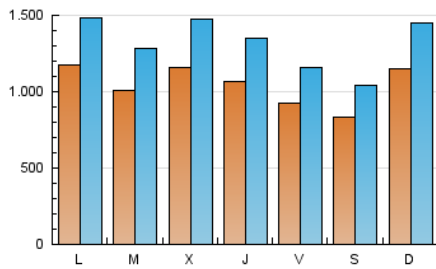

1. Cifras totales y promedios (Nacional)

MES - AÑO	NAVEGADORES UNICOS	VISITAS	PAGINAS
Octubre - 2020	1.120.860	4.046.931	4.882.652
PROMEDIO DIARIO	103.482	130.546	157.505
PROMEDIO LUNES-VIERNES	105.906	134.076	162.068
PROMEDIO SABADO-DOMINGO	97.556	121.917	146.350
PAGINAS / VISITAS	1,21		
DURACION MEDIA VISITAS	0:01:04		
DURACION MEDIA PAGINAS	0:05:09		

2. Secciones (Nacional)

	PAGINAS	%
HOME	180.151	3.69 %
RESTO	4.702.501	96.31 %

3. Por día del mes (Nacional)

Día	N. únicos	Visitas	Páginas	Día	N. únicos	Visitas	Páginas	Día	N. únicos	Visitas	Páginas
1	109.493	136.706	164.391	11	137.547	167.901	196.559	21	111.793	132.252	152.625
2	136.730	167.390	198.549	12	118.444	142.199	167.073	22	65.835	81.494	99.794
3	117.171	135.847	160.139	13	85.976	106.071	129.087	23	65.175	82.551	102.336
4	114.241	138.044	165.967	14	91.946	117.433	143.078	24	58.696	73.604	88.728
5	123.322	146.066	171.536	15	89.865	117.934	144.037	25	58.882	81.748	101.684
6	101.621	126.113	154.989	16	96.612	125.495	150.027	26	83.735	115.994	145.425
7	144.123	186.740	228.045	17	101.719	131.156	158.608	27	82.566	117.558	151.925
8	133.668	165.424	195.960	18	148.906	190.696	228.322	28	114.724	153.416	191.978
9	77.911	97.960	119.646	19	146.106	187.842	224.572	29	132.936	172.487	206.430
10	82.498	104.305	125.980	20	131.763	163.876	194.583	30	85.578	106.674	129.415
								31	58.347	73.955	91.164

4. Gráficas (Nacional)

4.1 Por día de la semana (promedio)

N. únicos / Visitas (x 100)

Páginas (x 100)

4.2 Por franja horaria (promedio)

Visitas (x 1000)

Páginas (x 1000)

4.3 Por meses