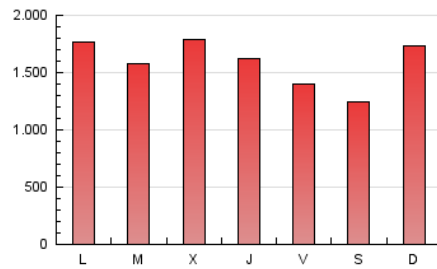

1. Cifras totales y promedios (Nacional)

MES - AÑO	NAVEGADORES UNICOS	VISITAS	PAGINAS
Octubre - 2020	1.120.860	4.046.931	4.882.652
PROMEDIO DIARIO	103.482	130.546	157.505
PROMEDIO LUNES-VIERNES	105.906	134.076	162.068
PROMEDIO SABADO-DOMINGO	97.556	121.917	146.350
PAGINAS / VISITAS	1,21		
DURACION MEDIA VISITAS	0:01:04		
DURACION MEDIA PAGINAS	0:05:09		

2. Secciones (Nacional)

	PAGINAS	%
HOME	180.151	3.69 %
RESTO	4.702.501	96.31 %

3. Por día del mes (Nacional)

Día	N. únicos	Visitas	Páginas	Día	N. únicos	Visitas	Páginas	Día	N. únicos	Visitas	Páginas
1	109.493	136.706	164.391	11	137.547	167.901	196.559	21	111.793	132.252	152.625
2	136.730	167.390	198.549	12	118.444	142.199	167.073	22	65.835	81.494	99.794
3	117.171	135.847	160.139	13	85.976	106.071	129.087	23	65.175	82.551	102.336
4	114.241	138.044	165.967	14	91.946	117.433	143.078	24	58.696	73.604	88.728
5	123.322	146.066	171.536	15	89.865	117.934	144.037	25	58.882	81.748	101.684
6	101.621	126.113	154.989	16	96.612	125.495	150.027	26	83.735	115.994	145.425
7	144.123	186.740	228.045	17	101.719	131.156	158.608	27	82.566	117.558	151.925
8	133.668	165.424	195.960	18	148.906	190.696	228.322	28	114.724	153.416	191.978
9	77.911	97.960	119.646	19	146.106	187.842	224.572	29	132.936	172.487	206.430
10	82.498	104.305	125.980	20	131.763	163.876	194.583	30	85.578	106.674	129.415
								31	58.347	73.955	91.164

4. Gráficas (Nacional)

4.1 Por día de la semana (promedio)

N. únicos / Visitas (x 100)

Páginas (x 100)

4.2 Por franja horaria (promedio)

Visitas (x 1000)

Páginas (x 1000)

4.3 Por meses