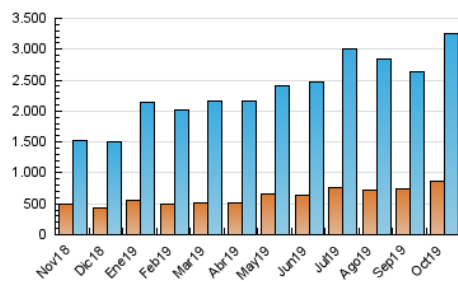

#### 3. Por día del mes (Nacional)

Día	N. únicos	Visitas	Páginas	Día	N. únicos	Visitas	Páginas	Día	N. únicos	Visitas	Páginas
1	55.876	71.294	93.328	11	97.289	124.197	154.516	21	63.766	84.372	112.003
2	107.139	133.913	162.720	12	64.787	81.762	115.847	22	93.358	134.588	175.065
3	99.188	121.855	148.650	13	72.057	93.459	161.448	23	110.017	150.168	261.260
4	77.430	95.683	118.693	14	114.576	170.290	308.186	24	83.401	107.895	145.679
5	55.161	66.122	95.268	15	100.876	143.007	224.390	25	67.916	87.430	113.459
6	62.369	79.021	129.799	16	103.850	153.439	326.637	26	57.580	71.232	95.283
7	49.371	60.272	79.957	17	127.552	182.592	345.132	27	68.325	89.077	138.108
8	48.741	63.260	82.985	18	96.715	145.947	227.879	28	66.043	87.383	144.223
9	56.419	73.257	96.624	19	97.567	129.953	220.278	29	69.842	88.997	125.305
10	74.922	106.872	137.850	20	79.362	107.911	152.197	30	59.103	75.066	98.932
								31	62.860	74.414	94.320

##### 4.1 Por día de la semana (promedio)

N. únicos / Visitas (x 100)

Páginas (x 100)

##### 4.2 Por franja horaria (promedio)

Visitas (x 1000)

Páginas (x 1000)

##### 4.3 Por meses

N. únicos / Visitas (x 1000)

Páginas (x 1000)