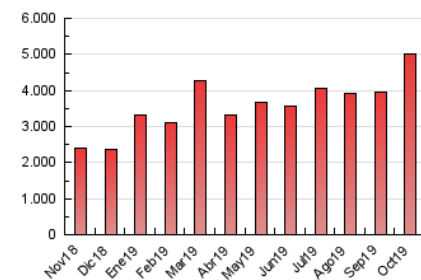

### 3. Por día del mes (Nacional e Internacional)

Día	N. únicos	Visitas	Páginas	Día	N. únicos	Visitas	Páginas	Día	N. únicos	Visitas	Páginas
1	57.016	72.757	95.179	11	99.349	126.857	157.773	21	65.249	86.242	114.377
2	108.800	136.161	165.433	12	66.072	83.466	118.054	22	95.774	137.788	179.252
3	101.150	123.981	151.309	13	75.502	97.499	167.222	23	113.886	155.081	271.984
4	79.104	97.604	121.076	14	117.325	174.038	314.461	24	86.031	110.835	150.362
5	56.446	67.538	97.143	15	103.227	146.043	228.921	25	71.491	91.390	118.560
6	63.644	80.648	132.160	16	106.486	156.982	334.083	26	59.344	73.215	98.032
7	50.590	61.530	81.680	17	130.834	186.367	352.753	27	69.844	91.082	141.135
8	49.899	64.570	84.729	18	99.186	149.063	232.667	28	67.744	89.290	147.060
9	57.575	74.619	98.391	19	100.168	133.017	225.005	29	71.349	90.825	127.986
10	76.436	108.884	140.416	20	81.189	110.139	155.747	30	60.594	76.790	101.221
								31	64.468	76.141	96.585

4. Gráficas (Nacional e Internacional)

4.1 Por día de la semana (promedio)

N. únicos / Visitas (x 100)

Páginas (x 100)

4.2 Por franja horaria (promedio)

Visitas (x 1000)

Páginas (x 1000)

4.3 Por meses

N. únicos / Visitas (x 1000)

Páginas (x 1000)