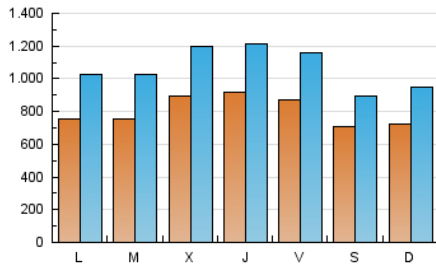

4. Gráficas (Nacional e Internacional)

4.1 Por día de la semana (promedio)

N. únicos / Visitas (x 100)