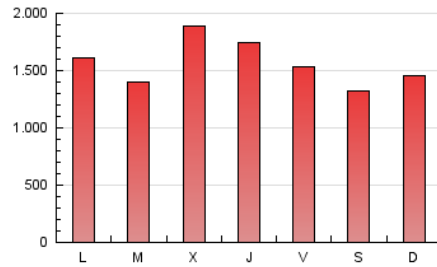

Páginas (x 100)