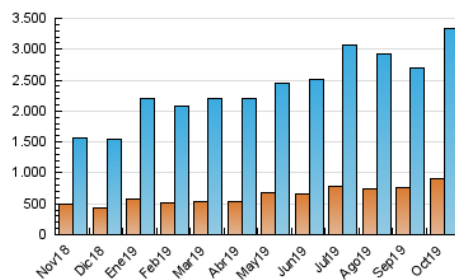

### 3. Por día del mes (Nacional e Internacional)

Día	N. únicos	Visitas	Páginas	Día	N. únicos	Visitas	Páginas	Día	N. únicos	Visitas	Páginas
1	57.016	72.757	95.179	11	99.349	126.857	157.773	21	65.249	86.242	114.377
2	108.800	136.161	165.433	12	66.072	83.466	118.054	22	95.774	137.788	179.252
3	101.150	123.981	151.309	13	75.502	97.499	167.222	23	113.886	155.081	271.984
4	79.104	97.604	121.076	14	117.325	174.038	314.461	24	86.031	110.835	150.362
5	56.446	67.538	97.143	15	103.227	146.043	228.921	25	71.491	91.390	118.560
6	63.644	80.648	132.160	16	106.486	156.982	334.083	26	59.344	73.215	98.032
7	50.590	61.530	81.680	17	130.834	186.367	352.753	27	69.844	91.082	141.135
8	49.899	64.570	84.729	18	99.186	149.063	232.667	28	67.744	89.290	147.060
9	57.575	74.619	98.391	19	100.168	133.017	225.005	29	71.349	90.825	127.986
10	76.436	108.884	140.416	20	81.189	110.139	155.747	30	60.594	76.790	101.221
								31	64.468	76.141	96.585

4. Gráficas (Nacional e Internacional)

4.1 Por día de la semana (promedio)

N. únicos / Visitas (x 100)

Páginas (x 100)

4.2 Por franja horaria (promedio)

Visitas (x 1000)

Páginas (x 1000)

4.3 Por meses

N. únicos / Visitas (x 1000)

Páginas (x 1000)