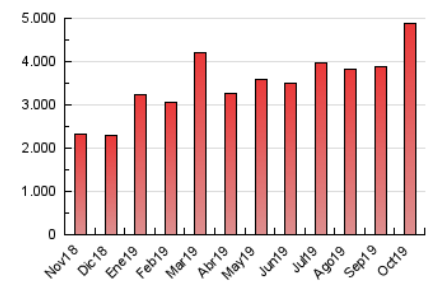

#### 3. Por día del mes (Nacional)

Día	N. únicos	Visitas	Páginas	Día	N. únicos	Visitas	Páginas	Día	N. únicos	Visitas	Páginas
1	55.876	71.294	93.328	11	97.289	124.197	154.516	21	63.766	84.372	112.003
2	107.139	133.913	162.720	12	64.787	81.762	115.847	22	93.358	134.588	175.065
3	99.188	121.855	148.650	13	72.057	93.459	161.448	23	110.017	150.168	261.260
4	77.430	95.683	118.693	14	114.576	170.290	308.186	24	83.401	107.895	145.679
5	55.161	66.122	95.268	15	100.876	143.007	224.390	25	67.916	87.430	113.459
6	62.369	79.021	129.799	16	103.850	153.439	326.637	26	57.580	71.232	95.283
7	49.371	60.272	79.957	17	127.552	182.592	345.132	27	68.325	89.077	138.108
8	48.741	63.260	82.985	18	96.715	145.947	227.879	28	66.043	87.383	144.223
9	56.419	73.257	96.624	19	97.567	129.953	220.278	29	69.842	88.997	125.305
10	74.922	106.872	137.850	20	79.362	107.911	152.197	30	59.103	75.066	98.932
								31	62.860	74.414	94.320

##### 4.1 Por día de la semana (promedio)

N. únicos / Visitas (x 100)

Páginas (x 100)

##### 4.2 Por franja horaria (promedio)

Visitas (x 1000)

Páginas (x 1000)

##### 4.3 Por meses

N. únicos / Visitas (x 1000)

Páginas (x 1000)