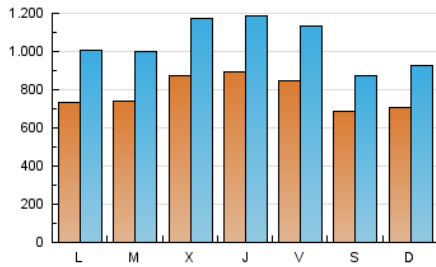

4. Gráficas (Nacional)

4.1 Por día de la semana (promedio)

N. únicos / Visitas (x 100)