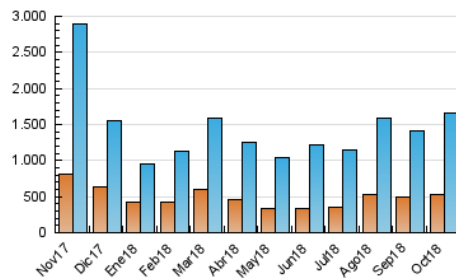

4.3 Por meses

N. únicos / Visitas (x 1000)