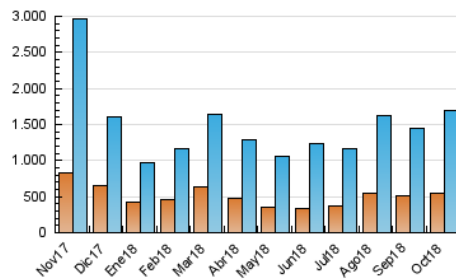

4.3 Por meses

N. únicos / Visitas (x 1000)