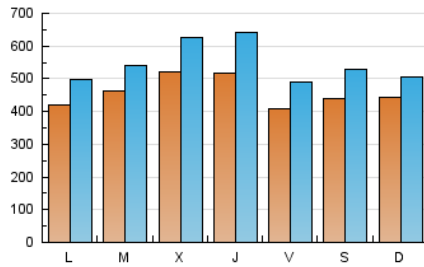

Sub-Clasificación: Noticias globales y actualidad

TarragonaDigital

1. Cifras totales y promedios (Nacional e Internacional)

MES - AÑO	NAVEGADORES UNICOS	VISITAS	PAGINAS
Octubre - 2018	542.834	1.699.397	2.619.301
PROMEDIO DIARIO	45.923	54.819	84.494
PROMEDIO LUNES-VIERNES	46.538	55.878	83.710
PROMEDIO SABADO-DOMINGO	44.156	51.775	86.747
PAGINAS / VISITAS	1,54		
DURACION MEDIA VISITAS	0:00:51		
DURACION MEDIA PAGINAS	0:01:34		

2. Secciones (Nacional e Internacional)

	PAGINAS	%
HOME	111.600	4.26 %
RESTO	2.507.701	95.74 %

3. Por día del mes (Nacional e Internacional)

Día	N. únicos	Visitas	Páginas	Día	N. únicos	Visitas	Páginas	Día	N. únicos	Visitas	Páginas
1	37.793	45.688	87.751	11	58.588	76.039	104.334	21	22.214	25.012	43.844
2	74.078	82.922	117.994	12	25.577	29.666	39.444	22	29.298	33.894	67.843
3	45.386	51.245	72.055	13	46.302	53.247	72.557	23	34.857	41.784	58.362
4	55.891	67.469	90.846	14	70.452	83.713	137.731	24	39.099	49.639	67.747
5	40.445	48.407	65.153	15	54.688	64.486	92.351	25	40.490	49.706	68.214
6	36.571	42.224	69.648	16	44.777	53.038	70.599	26	40.382	49.363	70.590
7	28.189	31.705	120.545	17	54.791	65.506	91.396	27	54.192	70.174	98.549
8	50.370	61.258	182.615	18	51.453	63.624	84.977	28	56.392	62.349	90.753
9	42.981	53.080	81.881	19	56.528	68.823	89.742	29	37.017	43.798	65.118
10	90.641	109.135	149.208	20	38.934	45.772	60.350	30	34.043	39.203	54.460
								31	31.203	37.428	52.644

4. Gráficas (Nacional e Internacional)

4.1 Por día de la semana (promedio)

N. únicos / Visitas (x 100)

Páginas (x 100)

4.2 Por franja horaria (promedio)

Visitas (x 1000)

Páginas (x 1000)

4.3 Por meses