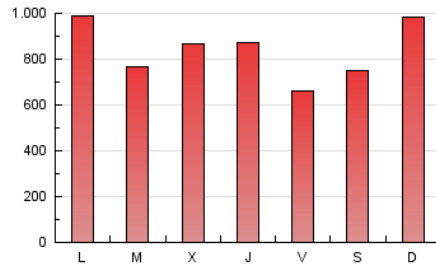

Sub-Clasificación: Noticias globales y actualidad

TarragonaDigital

1. Cifras totales y promedios (Nacional e Internacional)

MES - AÑO	NAVEGADORES UNICOS	VISITAS	PAGINAS
Octubre - 2018	542.834	1.699.397	2.619.301
PROMEDIO DIARIO	45.923	54.819	84.494
PROMEDIO LUNES-VIERNES	46.538	55.878	83.710
PROMEDIO SABADO-DOMINGO	44.156	51.775	86.747
PAGINAS / VISITAS	1,54		
DURACION MEDIA VISITAS	0:00:51		
DURACION MEDIA PAGINAS	0:01:34		

2. Secciones (Nacional e Internacional)

	PAGINAS	%
HOME	111.600	4.26 %
RESTO	2.507.701	95.74 %

3. Por día del mes (Nacional e Internacional)

Día	N. únicos	Visitas	Páginas	Día	N. únicos	Visitas	Páginas	Día	N. únicos	Visitas	Páginas
1	37.793	45.688	87.751	11	58.588	76.039	104.334	21	22.214	25.012	43.844
2	74.078	82.922	117.994	12	25.577	29.666	39.444	22	29.298	33.894	67.843
3	45.386	51.245	72.055	13	46.302	53.247	72.557	23	34.857	41.784	58.362
4	55.891	67.469	90.846	14	70.452	83.713	137.731	24	39.099	49.639	67.747
5	40.445	48.407	65.153	15	54.688	64.486	92.351	25	40.490	49.706	68.214
6	36.571	42.224	69.648	16	44.777	53.038	70.599	26	40.382	49.363	70.590
7	28.189	31.705	120.545	17	54.791	65.506	91.396	27	54.192	70.174	98.549
8	50.370	61.258	182.615	18	51.453	63.624	84.977	28	56.392	62.349	90.753
9	42.981	53.080	81.881	19	56.528	68.823	89.742	29	37.017	43.798	65.118
10	90.641	109.135	149.208	20	38.934	45.772	60.350	30	34.043	39.203	54.460
								31	31.203	37.428	52.644

4. Gráficas (Nacional e Internacional)

4.1 Por día de la semana (promedio)

N. únicos / Visitas (x 100)

Páginas (x 100)

4.2 Por franja horaria (promedio)

Visitas (x 1000)

Páginas (x 1000)

4.3 Por meses