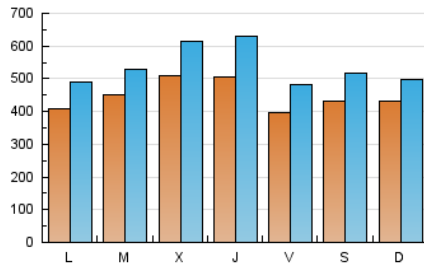

Teléfono: 977 317 200

Fax:

E-mail:

Clasificación: Noticias e Información

Sub-Clasificación: Noticias globales y actualidad

TarragonaDigital

1. Cifras totales y promedios (Nacional)

MES - AÑO	NAVEGADORES UNICOS	VISITAS	PAGINAS
Octubre - 2018	526.967	1.665.249	2.569.269
PROMEDIO DIARIO	44.931	53.718	82.880
PROMEDIO LUNES-VIERNES	45.523	54.757	82.076
PROMEDIO SABADO-DOMINGO	43.231	50.729	85.192
PAGINAS / VISITAS	1,54		
DURACION MEDIA VISITAS	0:00:51		
DURACION MEDIA PAGINAS	0:01:34		

2. Secciones (Nacional)

	PAGINAS	%
HOME	108.346	4.22 %
RESTO	2.460.923	95.78 %

3. Por día del mes (Nacional)

Día	N. únicos	Visitas	Páginas	Día	N. únicos	Visitas	Páginas	Día	N. únicos	Visitas	Páginas
1	37.128	44.906	86.520	11	56.910	74.058	101.689	21	21.606	24.301	42.797
2	72.911	81.629	115.856	12	24.852	28.882	38.460	22	28.625	33.254	66.741
3	44.404	50.160	70.508	13	45.406	52.274	71.312	23	34.098	40.957	57.117
4	54.741	66.249	89.321	14	69.031	82.136	135.527	24	38.151	48.566	66.296
5	39.607	47.459	63.921	15	53.231	62.978	90.307	25	39.622	48.771	66.897
6	35.808	41.430	68.258	16	43.804	51.953	68.972	26	39.536	48.499	69.427
7	27.469	30.932	118.633	17	53.672	64.269	89.574	27	53.203	68.872	96.789
8	49.493	60.195	179.491	18	50.397	62.439	83.371	28	55.291	61.169	89.168
9	42.198	52.114	80.529	19	55.126	67.365	87.823	29	36.220	43.007	64.057
10	88.575	106.708	145.995	20	38.030	44.717	59.048	30	33.309	38.439	53.397
								31	30.415	36.561	51.468

4. Gráficas (Nacional)

4.1 Por día de la semana (promedio)

N. únicos / Visitas (x 100)

Páginas (x 100)

4.2 Por franja horaria (promedio)

Visitas (x 1000)

Páginas (x 1000)

4.3 Por meses