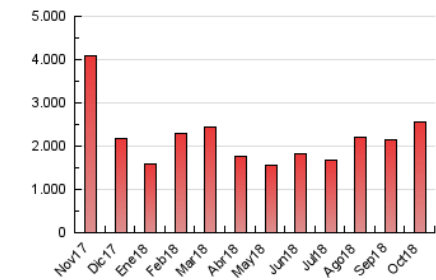

Páginas (x 1000)