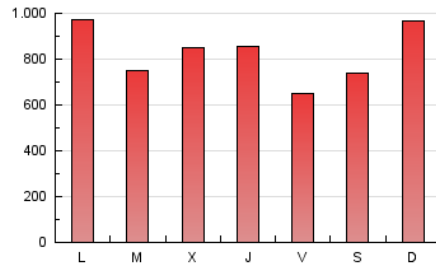

Teléfono: 977 317 200

Fax:

E-mail:

Clasificación: Noticias e Información

Sub-Clasificación: Noticias globales y actualidad

TarragonaDigital

1. Cifras totales y promedios (Nacional)

MES - AÑO	NAVEGADORES UNICOS	VISITAS	PAGINAS
Octubre - 2018	526.967	1.665.249	2.569.269
PROMEDIO DIARIO	44.931	53.718	82.880
PROMEDIO LUNES-VIERNES	45.523	54.757	82.076
PROMEDIO SABADO-DOMINGO	43.231	50.729	85.192
PAGINAS / VISITAS	1,54		
DURACION MEDIA VISITAS	0:00:51		
DURACION MEDIA PAGINAS	0:01:34		

2. Secciones (Nacional)

	PAGINAS	%
HOME	108.346	4.22 %
RESTO	2.460.923	95.78 %

3. Por día del mes (Nacional)

Día	N. únicos	Visitas	Páginas	Día	N. únicos	Visitas	Páginas	Día	N. únicos	Visitas	Páginas
1	37.128	44.906	86.520	11	56.910	74.058	101.689	21	21.606	24.301	42.797
2	72.911	81.629	115.856	12	24.852	28.882	38.460	22	28.625	33.254	66.741
3	44.404	50.160	70.508	13	45.406	52.274	71.312	23	34.098	40.957	57.117
4	54.741	66.249	89.321	14	69.031	82.136	135.527	24	38.151	48.566	66.296
5	39.607	47.459	63.921	15	53.231	62.978	90.307	25	39.622	48.771	66.897
6	35.808	41.430	68.258	16	43.804	51.953	68.972	26	39.536	48.499	69.427
7	27.469	30.932	118.633	17	53.672	64.269	89.574	27	53.203	68.872	96.789
8	49.493	60.195	179.491	18	50.397	62.439	83.371	28	55.291	61.169	89.168
9	42.198	52.114	80.529	19	55.126	67.365	87.823	29	36.220	43.007	64.057
10	88.575	106.708	145.995	20	38.030	44.717	59.048	30	33.309	38.439	53.397
								31	30.415	36.561	51.468

4. Gráficas (Nacional)

4.1 Por día de la semana (promedio)

N. únicos / Visitas (x 100)

Páginas (x 100)

4.2 Por franja horaria (promedio)

Visitas (x 1000)

Páginas (x 1000)

4.3 Por meses