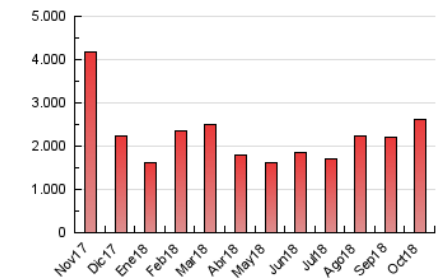

Páginas (x 1000)