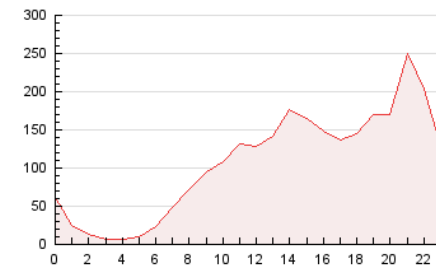

2. Secciones (Nacional)

	PAGINAS	%
HOME	108.346	4.22 %
RESTO	2.460.923	95.78 %

3. Por día del mes (Nacional)

Día	N. únicos	Visitas	Páginas	Día	N. únicos	Visitas	Páginas	Día	N. únicos	Visitas	Páginas
1	37.128	44.906	86.520	11	56.910	74.058	101.689	21	21.606	24.301	42.797
2	72.911	81.629	115.856	12	24.852	28.882	38.460	22	28.625	33.254	66.741
3	44.404	50.160	70.508	13	45.406	52.274	71.312	23	34.098	40.957	57.117
4	54.741	66.249	89.321	14	69.031	82.136	135.527	24	38.151	48.566	66.296
5	39.607	47.459	63.921	15	53.231	62.978	90.307	25	39.622	48.771	66.897
6	35.808	41.430	68.258	16	43.804	51.953	68.972	26	39.536	48.499	69.427
7	27.469	30.932	118.633	17	53.672	64.269	89.574	27	53.203	68.872	96.789
8	49.493	60.195	179.491	18	50.397	62.439	83.371	28	55.291	61.169	89.168
9	42.198	52.114	80.529	19	55.126	67.365	87.823	29	36.220	43.007	64.057
10	88.575	106.708	145.995	20	38.030	44.717	59.048	30	33.309	38.439	53.397
								31	30.415	36.561	51.468

4. Gráficas (Nacional)

4.1 Por día de la semana (promedio)

N. únicos / Visitas (x 100)

Páginas (x 100)

4.2 Por franja horaria (promedio)

Visitas (x 1000)

Páginas (x 1000)

4.3 Por meses