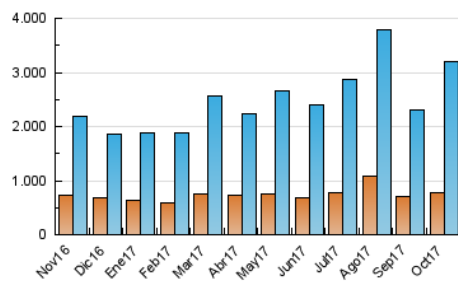

### 3. Por día del mes (Nacional e Internacional)

Día	N. únicos	Visitas	Páginas	Día	N. únicos	Visitas	Páginas	Día	N. únicos	Visitas	Páginas
1	75.273	111.121	172.493	11	67.077	112.464	169.320	21	56.734	76.173	104.171
2	57.098	88.749	215.413	12	96.652	145.498	215.697	22	52.517	69.930	94.754
3	74.317	116.248	248.017	13	81.414	113.098	158.438	23	64.427	96.429	156.632
4	78.135	113.160	210.181	14	55.945	79.782	120.937	24	71.666	106.868	157.515
5	88.203	131.924	192.165	15	64.304	88.299	143.219	25	55.758	85.390	128.866
6	58.671	86.326	130.233	16	93.733	138.021	220.550	26	63.759	98.614	138.734
7	67.324	92.176	134.397	17	107.547	158.754	226.988	27	48.866	86.258	128.919
8	56.769	73.340	114.876	18	125.337	179.533	268.171	28	48.890	77.052	110.958
9	72.047	103.107	156.441	19	82.074	113.493	202.987	29	43.935	69.345	100.150
10	67.304	109.134	160.042	20	77.701	115.696	173.016	30	58.481	88.317	128.119
								31	49.608	71.837	100.669

4. Gráficas (Nacional e Internacional)

4.1 Por día de la semana (promedio)

N. únicos / Visitas (x 100)

Páginas (x 100)

4.2 Por franja horaria (promedio)

Visitas (x 1000)

Páginas (x 1000)

4.3 Por meses

N. únicos / Visitas (x 1000)

Páginas (x 1000)