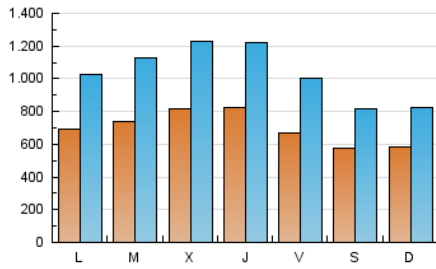

4. Gráficas (Nacional e Internacional)

4.1 Por día de la semana (promedio)

N. únicos / Visitas (x 100)