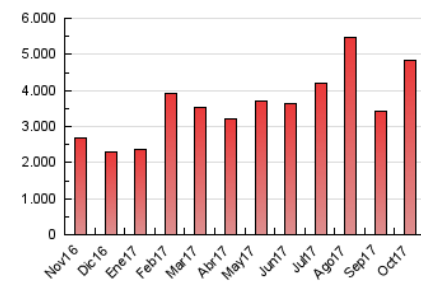

#### 3. Por día del mes (Nacional)

Día	N. únicos	Visitas	Páginas	Día	N. únicos	Visitas	Páginas	Día	N. únicos	Visitas	Páginas
1	72.945	108.141	167.934	11	64.760	108.848	164.056	21	55.076	74.176	101.450
2	55.364	86.442	210.412	12	93.593	141.047	209.191	22	50.861	67.968	92.109
3	72.375	113.744	242.921	13	78.745	109.478	153.483	23	62.160	93.446	152.252
4	76.021	110.490	205.314	14	53.628	76.676	116.537	24	69.521	104.159	153.858
5	85.834	128.869	187.943	15	61.587	84.754	137.796	25	54.208	83.389	125.932
6	56.820	83.998	126.976	16	90.503	133.510	213.545	26	62.027	96.325	135.650
7	65.610	90.030	131.242	17	104.067	153.894	220.159	27	47.187	83.876	125.425
8	55.351	71.653	112.385	18	121.981	175.354	261.973	28	47.497	75.142	108.345
9	70.353	100.887	153.145	19	79.299	110.152	197.391	29	42.600	67.542	97.749
10	65.063	105.731	155.201	20	75.494	112.851	168.925	30	56.581	85.863	124.590
								31	48.021	69.799	97.964

##### 4.1 Por día de la semana (promedio)

N. únicos / Visitas (x 100)

Páginas (x 100)

##### 4.2 Por franja horaria (promedio)

Visitas (x 1000)

Páginas (x 1000)

##### 4.3 Por meses

N. únicos / Visitas (x 1000)

Páginas (x 1000)