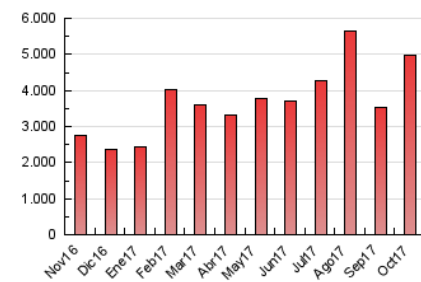

### 3. Por día del mes (Nacional e Internacional)

Día	N. únicos	Visitas	Páginas	Día	N. únicos	Visitas	Páginas	Día	N. únicos	Visitas	Páginas
1	75.273	111.121	172.493	11	67.077	112.464	169.320	21	56.734	76.173	104.171
2	57.098	88.749	215.413	12	96.652	145.498	215.697	22	52.517	69.930	94.754
3	74.317	116.248	248.017	13	81.414	113.098	158.438	23	64.427	96.429	156.632
4	78.135	113.160	210.181	14	55.945	79.782	120.937	24	71.666	106.868	157.515
5	88.203	131.924	192.165	15	64.304	88.299	143.219	25	55.758	85.390	128.866
6	58.671	86.326	130.233	16	93.733	138.021	220.550	26	63.759	98.614	138.734
7	67.324	92.176	134.397	17	107.547	158.754	226.988	27	48.866	86.258	128.919
8	56.769	73.340	114.876	18	125.337	179.533	268.171	28	48.890	77.052	110.958
9	72.047	103.107	156.441	19	82.074	113.493	202.987	29	43.935	69.345	100.150
10	67.304	109.134	160.042	20	77.701	115.696	173.016	30	58.481	88.317	128.119
								31	49.608	71.837	100.669

4. Gráficas (Nacional e Internacional)

4.1 Por día de la semana (promedio)

N. únicos / Visitas (x 100)

Páginas (x 100)

4.2 Por franja horaria (promedio)

Visitas (x 1000)

Páginas (x 1000)

4.3 Por meses

N. únicos / Visitas (x 1000)

Páginas (x 1000)