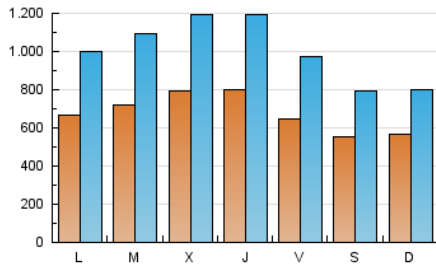

4. Gráficas (Nacional)

4.1 Por día de la semana (promedio)

N. únicos / Visitas (x 100)