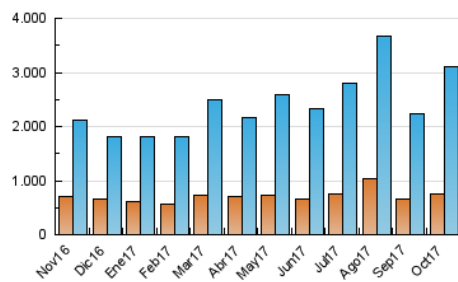

#### 3. Por día del mes (Nacional)

Día	N. únicos	Visitas	Páginas	Día	N. únicos	Visitas	Páginas	Día	N. únicos	Visitas	Páginas
1	72.945	108.141	167.934	11	64.760	108.848	164.056	21	55.076	74.176	101.450
2	55.364	86.442	210.412	12	93.593	141.047	209.191	22	50.861	67.968	92.109
3	72.375	113.744	242.921	13	78.745	109.478	153.483	23	62.160	93.446	152.252
4	76.021	110.490	205.314	14	53.628	76.676	116.537	24	69.521	104.159	153.858
5	85.834	128.869	187.943	15	61.587	84.754	137.796	25	54.208	83.389	125.932
6	56.820	83.998	126.976	16	90.503	133.510	213.545	26	62.027	96.325	135.650
7	65.610	90.030	131.242	17	104.067	153.894	220.159	27	47.187	83.876	125.425
8	55.351	71.653	112.385	18	121.981	175.354	261.973	28	47.497	75.142	108.345
9	70.353	100.887	153.145	19	79.299	110.152	197.391	29	42.600	67.542	97.749
10	65.063	105.731	155.201	20	75.494	112.851	168.925	30	56.581	85.863	124.590
								31	48.021	69.799	97.964

##### 4.1 Por día de la semana (promedio)

N. únicos / Visitas (x 100)

Páginas (x 100)

##### 4.2 Por franja horaria (promedio)

Visitas (x 1000)

Páginas (x 1000)

##### 4.3 Por meses

N. únicos / Visitas (x 1000)

Páginas (x 1000)