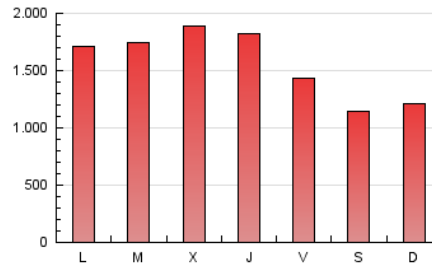

Páginas (x 100)