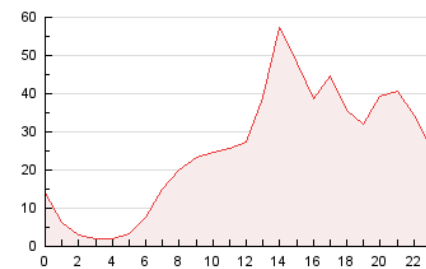

#### 3. Por día del mes (Nacional)

Día	N. únicos	Visitas	Páginas	Día	N. únicos	Visitas	Páginas	Día	N. únicos	Visitas	Páginas
1	29.887	33.275	39.855	11	13.923	14.739	17.378	21	11.690	12.535	14.908
2	8.155	8.703	10.979	12	14.966	15.986	18.432	22	23.927	25.790	30.331
3	5.534	5.920	7.340	13	15.800	17.455	20.880	23	12.347	13.128	15.690
4	8.739	8.930	10.010	14	20.161	21.627	24.910	24	7.981	8.507	10.282
5	7.420	7.840	9.287	15	37.715	41.583	49.050	25	4.618	4.869	6.005
6	19.692	20.724	23.302	16	24.299	26.372	30.459	26	3.032	3.199	4.055
7	45.325	47.410	54.372	17	15.234	16.059	19.227	27	14.400	15.798	19.110
8	23.148	24.676	28.517	18	7.669	8.032	9.610	28	26.724	28.506	32.704
9	11.819	12.406	14.575	19	6.435	6.783	8.112	29	15.070	16.052	18.695
10	20.139	21.372	24.608	20	14.610	15.357	18.024	30	15.137	16.336	19.420

##### 4.1 Por día de la semana (promedio)

N. únicos / Visitas (x 100)

Páginas (x 100)

##### 4.2 Por franja horaria (promedio)

Visitas (x 1000)

Páginas (x 1000)

##### 4.3 Por meses

N. únicos / Visitas (x 1000)

Páginas (x 1000)