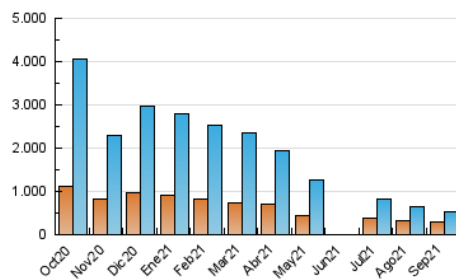

#### 3. Por día del mes (Nacional)

Día	N. únicos	Visitas	Páginas	Día	N. únicos	Visitas	Páginas	Día	N. únicos	Visitas	Páginas
1	29.887	33.275	39.855	11	13.923	14.739	17.378	21	11.690	12.535	14.908
2	8.155	8.703	10.979	12	14.966	15.986	18.432	22	23.927	25.790	30.331
3	5.534	5.920	7.340	13	15.800	17.455	20.880	23	12.347	13.128	15.690
4	8.739	8.930	10.010	14	20.161	21.627	24.910	24	7.981	8.507	10.282
5	7.420	7.840	9.287	15	37.715	41.583	49.050	25	4.618	4.869	6.005
6	19.692	20.724	23.302	16	24.299	26.372	30.459	26	3.032	3.199	4.055
7	45.325	47.410	54.372	17	15.234	16.059	19.227	27	14.400	15.798	19.110
8	23.148	24.676	28.517	18	7.669	8.032	9.610	28	26.724	28.506	32.704
9	11.819	12.406	14.575	19	6.435	6.783	8.112	29	15.070	16.052	18.695
10	20.139	21.372	24.608	20	14.610	15.357	18.024	30	15.137	16.336	19.420

##### 4.1 Por día de la semana (promedio)

N. únicos / Visitas (x 100)

Páginas (x 100)

##### 4.2 Por franja horaria (promedio)

Visitas (x 1000)

Páginas (x 1000)

##### 4.3 Por meses

N. únicos / Visitas (x 1000)

Páginas (x 1000)