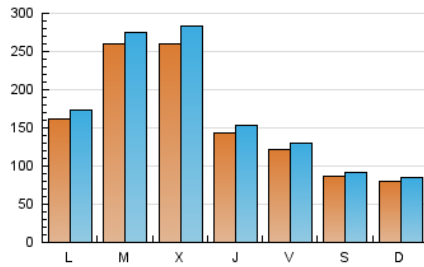

4. Gráficas (Nacional)

4.1 Por día de la semana (promedio)

N. únicos / Visitas (x 100)