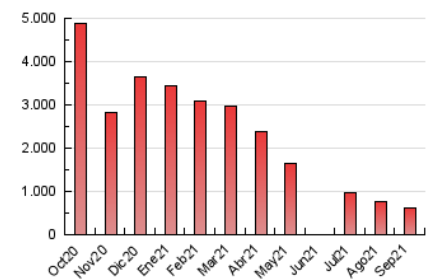

#### 3. Por día del mes (Nacional)

Día	N. únicos	Visitas	Páginas	Día	N. únicos	Visitas	Páginas	Día	N. únicos	Visitas	Páginas
1	29.887	33.275	39.855	11	13.923	14.739	17.378	21	11.690	12.535	14.908
2	8.155	8.703	10.979	12	14.966	15.986	18.432	22	23.927	25.790	30.331
3	5.534	5.920	7.340	13	15.800	17.455	20.880	23	12.347	13.128	15.690
4	8.739	8.930	10.010	14	20.161	21.627	24.910	24	7.981	8.507	10.282
5	7.420	7.840	9.287	15	37.715	41.583	49.050	25	4.618	4.869	6.005
6	19.692	20.724	23.302	16	24.299	26.372	30.459	26	3.032	3.199	4.055
7	45.325	47.410	54.372	17	15.234	16.059	19.227	27	14.400	15.798	19.110
8	23.148	24.676	28.517	18	7.669	8.032	9.610	28	26.724	28.506	32.704
9	11.819	12.406	14.575	19	6.435	6.783	8.112	29	15.070	16.052	18.695
10	20.139	21.372	24.608	20	14.610	15.357	18.024	30	15.137	16.336	19.420

##### 4.1 Por día de la semana (promedio)

N. únicos / Visitas (x 100)

Páginas (x 100)

##### 4.2 Por franja horaria (promedio)

Visitas (x 1000)

Páginas (x 1000)

##### 4.3 Por meses

N. únicos / Visitas (x 1000)

Páginas (x 1000)