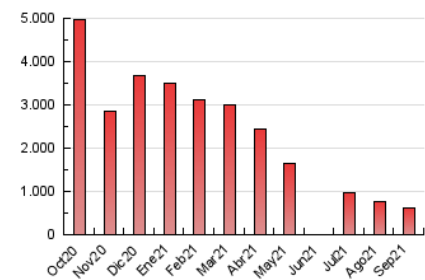

### 3. Por día del mes (Nacional e Internacional)

Día	N. únicos	Visitas	Páginas	Día	N. únicos	Visitas	Páginas	Día	N. únicos	Visitas	Páginas
1	30.494	33.970	40.695	11	14.146	14.952	17.633	21	11.877	12.735	15.150
2	8.385	8.941	11.294	12	15.125	16.143	18.604	22	24.225	26.106	30.713
3	5.648	6.036	7.512	13	15.972	17.665	21.131	23	12.567	13.338	15.958
4	8.904	9.086	10.204	14	20.427	21.851	25.179	24	8.140	8.666	10.481
5	7.552	7.989	9.471	15	38.132	42.063	49.592	25	4.700	4.955	6.127
6	20.016	21.031	23.653	16	24.611	26.674	31.005	26	3.080	3.251	4.116
7	45.923	48.032	55.098	17	15.455	16.252	19.624	27	14.591	15.972	19.340
8	23.433	25.024	28.950	18	7.779	8.155	9.784	28	26.982	28.791	33.057
9	11.958	12.608	14.819	19	6.535	6.887	8.250	29	15.212	16.231	18.914
10	20.408	21.628	24.897	20	14.770	15.538	18.275	30	15.281	16.506	19.652

##### 4.1 Por día de la semana (promedio)

N. únicos / Visitas (x 100)

Páginas (x 100)

##### 4.2 Por franja horaria (promedio)

Visitas (x 1000)

Páginas (x 1000)

##### 4.3 Por meses

N. únicos / Visitas (x 1000)

Páginas (x 1000)