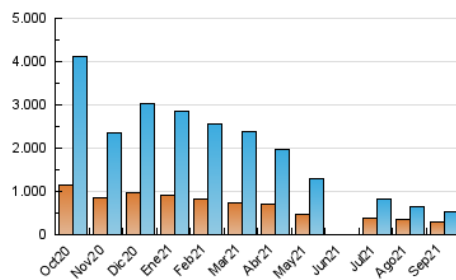

### 3. Por día del mes (Nacional e Internacional)

Día	N. únicos	Visitas	Páginas	Día	N. únicos	Visitas	Páginas	Día	N. únicos	Visitas	Páginas
1	30.494	33.970	40.695	11	14.146	14.952	17.633	21	11.877	12.735	15.150
2	8.385	8.941	11.294	12	15.125	16.143	18.604	22	24.225	26.106	30.713
3	5.648	6.036	7.512	13	15.972	17.665	21.131	23	12.567	13.338	15.958
4	8.904	9.086	10.204	14	20.427	21.851	25.179	24	8.140	8.666	10.481
5	7.552	7.989	9.471	15	38.132	42.063	49.592	25	4.700	4.955	6.127
6	20.016	21.031	23.653	16	24.611	26.674	31.005	26	3.080	3.251	4.116
7	45.923	48.032	55.098	17	15.455	16.252	19.624	27	14.591	15.972	19.340
8	23.433	25.024	28.950	18	7.779	8.155	9.784	28	26.982	28.791	33.057
9	11.958	12.608	14.819	19	6.535	6.887	8.250	29	15.212	16.231	18.914
10	20.408	21.628	24.897	20	14.770	15.538	18.275	30	15.281	16.506	19.652

##### 4.1 Por día de la semana (promedio)

N. únicos / Visitas (x 100)

Páginas (x 100)

##### 4.2 Por franja horaria (promedio)

Visitas (x 1000)

Páginas (x 1000)

##### 4.3 Por meses

N. únicos / Visitas (x 1000)

Páginas (x 1000)