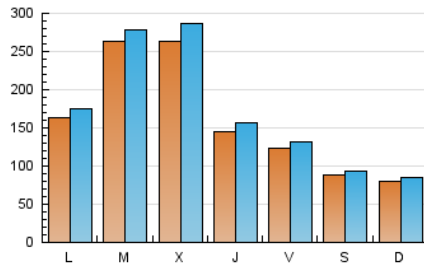

4. Gráficas (Nacional e Internacional)

4.1 Por día de la semana (promedio)

N. únicos / Visitas (x 100)