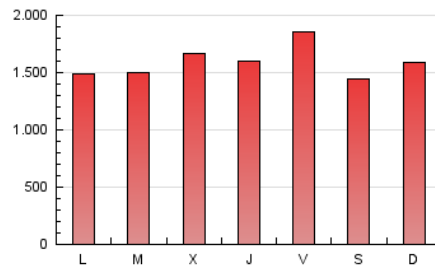

1. Cifras totales y promedios (Nacional)

MES - AÑO	NAVEGADORES UNICOS	VISITAS	PAGINAS
Septiembre - 2020	1.092.441	3.993.106	4.766.691
PROMEDIO DIARIO	107.094	133.104	158.890
PROMEDIO LUNES-VIERNES	108.212	135.030	161.675
PROMEDIO SABADO-DOMINGO	104.018	127.806	151.230
PAGINAS / VISITAS	1,19		
DURACION MEDIA VISITAS	0:00:58		
DURACION MEDIA PAGINAS	0:05:00		

2. Secciones (Nacional)

	PAGINAS	%
HOME	181.839	3.81 %
RESTO	4.584.852	96.19 %

3. Por día del mes (Nacional)

Día	N. únicos	Visitas	Páginas	Día	N. únicos	Visitas	Páginas	Día	N. únicos	Visitas	Páginas
1	99.381	127.412	153.457	11	115.770	138.489	161.790	21	109.962	139.054	168.706
2	167.564	207.893	241.687	12	81.309	98.500	117.343	22	86.010	104.437	124.621
3	109.811	134.656	159.650	13	124.603	155.518	183.145	23	74.056	92.388	111.511
4	142.646	176.961	209.415	14	91.211	114.792	136.903	24	68.796	90.672	113.495
5	123.246	149.547	175.376	15	75.954	97.851	118.477	25	95.857	121.278	148.700
6	124.284	149.445	174.155	16	90.419	119.635	149.282	26	80.418	98.839	116.488
7	103.968	124.490	145.709	17	142.767	188.189	230.368	27	89.515	111.371	132.800
8	116.968	144.314	172.516	18	139.473	180.845	220.648	28	99.411	122.596	144.812
9	108.509	131.924	157.753	19	115.286	140.482	166.613	29	131.187	154.800	179.980
10	92.152	112.001	135.456	20	93.481	118.743	143.923	30	118.794	145.984	171.912

4. Gráficas (Nacional)

4.1 Por día de la semana (promedio)

N. únicos / Visitas (x 100)

Páginas (x 100)

4.2 Por franja horaria (promedio)

Visitas (x 1000)

Páginas (x 1000)

4.3 Por meses