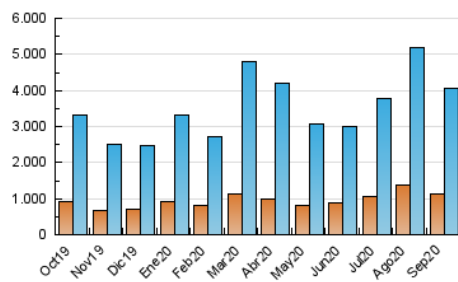

4.3 Por meses

N. únicos / Visitas (x 1000)