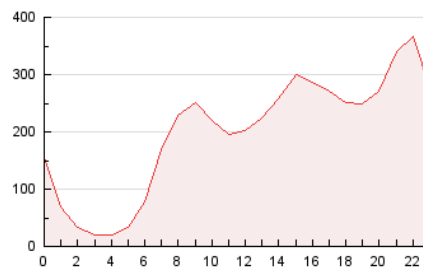

2. Secciones (Nacional)

	PAGINAS	%
HOME	181.839	3.81 %
RESTO	4.584.852	96.19 %

3. Por día del mes (Nacional)

Día	N. únicos	Visitas	Páginas	Día	N. únicos	Visitas	Páginas	Día	N. únicos	Visitas	Páginas
1	99.381	127.412	153.457	11	115.770	138.489	161.790	21	109.962	139.054	168.706
2	167.564	207.893	241.687	12	81.309	98.500	117.343	22	86.010	104.437	124.621
3	109.811	134.656	159.650	13	124.603	155.518	183.145	23	74.056	92.388	111.511
4	142.646	176.961	209.415	14	91.211	114.792	136.903	24	68.796	90.672	113.495
5	123.246	149.547	175.376	15	75.954	97.851	118.477	25	95.857	121.278	148.700
6	124.284	149.445	174.155	16	90.419	119.635	149.282	26	80.418	98.839	116.488
7	103.968	124.490	145.709	17	142.767	188.189	230.368	27	89.515	111.371	132.800
8	116.968	144.314	172.516	18	139.473	180.845	220.648	28	99.411	122.596	144.812
9	108.509	131.924	157.753	19	115.286	140.482	166.613	29	131.187	154.800	179.980
10	92.152	112.001	135.456	20	93.481	118.743	143.923	30	118.794	145.984	171.912

4. Gráficas (Nacional)

4.1 Por día de la semana (promedio)

N. únicos / Visitas (x 100)

Páginas (x 100)

4.2 Por franja horaria (promedio)

Visitas (x 1000)

Páginas (x 1000)

4.3 Por meses