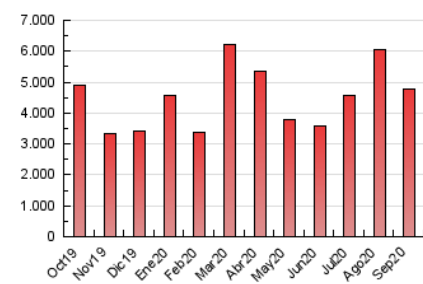

Páginas (x 1000)