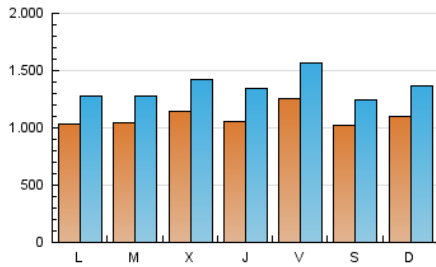

1. Cifras totales y promedios (Nacional e Internacional)

MES - AÑO	NAVEGADORES UNICOS	VISITAS	PAGINAS
Septiembre - 2020	1.124.726	4.068.794	4.854.213
PROMEDIO DIARIO	109.327	135.626	161.807
PROMEDIO LUNES-VIERNES	110.500	137.593	164.651
PROMEDIO SABADO-DOMINGO	106.101	130.217	153.986
PAGINAS / VISITAS	1,19		
DURACION MEDIA VISITAS	0:00:58		
DURACION MEDIA PAGINAS	0:05:00		

2. Secciones (Nacional e Internacional)

	PAGINAS	%
HOME	185.376	3.82 %
RESTO	4.668.837	96.18 %

3. Por día del mes (Nacional e Internacional)

Día	N. únicos	Visitas	Páginas	Día	N. únicos	Visitas	Páginas	Día	N. únicos	Visitas	Páginas
1	101.364	129.782	156.343	11	118.256	140.839	164.440	21	112.285	141.900	172.040
2	170.494	211.397	245.723	12	83.233	100.547	119.699	22	88.260	106.586	127.084
3	111.990	137.329	162.697	13	126.809	158.255	186.238	23	75.618	94.176	113.517
4	145.530	180.508	213.531	14	92.972	116.748	139.115	24	70.160	92.302	115.445
5	125.920	152.500	178.731	15	77.554	99.649	120.619	25	97.655	123.381	151.265
6	126.737	152.344	177.506	16	92.427	121.883	151.931	26	82.021	100.793	118.697
7	105.797	126.719	148.253	17	145.955	191.561	234.462	27	91.089	113.279	134.960
8	119.206	146.688	175.232	18	142.068	184.108	224.471	28	101.289	124.989	147.561
9	110.991	134.492	160.748	19	117.496	142.970	169.418	29	134.676	158.415	184.095
10	94.230	114.378	138.259	20	95.500	121.051	146.639	30	122.227	149.225	175.494

4. Gráficas (Nacional e Internacional)

4.1 Por día de la semana (promedio)

N. únicos / Visitas (x 100)

Páginas (x 100)

4.2 Por franja horaria (promedio)

Visitas (x 1000)

Páginas (x 1000)

4.3 Por meses