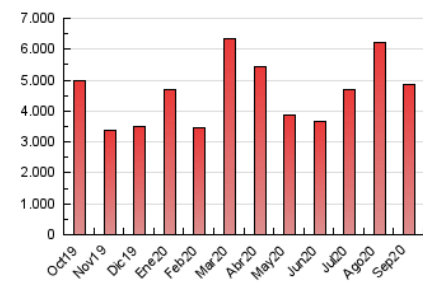

Páginas (x 1000)