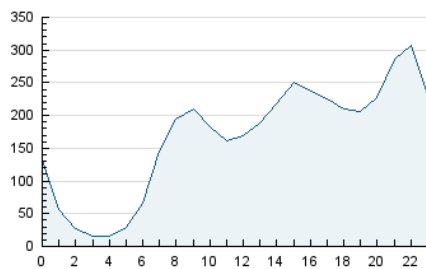

2. Secciones (Nacional)

	PAGINAS	%
HOME	181.839	3.81 %
RESTO	4.584.852	96.19 %

3. Por día del mes (Nacional)

Día	N. únicos	Visitas	Páginas	Día	N. únicos	Visitas	Páginas	Día	N. únicos	Visitas	Páginas
1	99.381	127.412	153.457	11	115.770	138.489	161.790	21	109.962	139.054	168.706
2	167.564	207.893	241.687	12	81.309	98.500	117.343	22	86.010	104.437	124.621
3	109.811	134.656	159.650	13	124.603	155.518	183.145	23	74.056	92.388	111.511
4	142.646	176.961	209.415	14	91.211	114.792	136.903	24	68.796	90.672	113.495
5	123.246	149.547	175.376	15	75.954	97.851	118.477	25	95.857	121.278	148.700
6	124.284	149.445	174.155	16	90.419	119.635	149.282	26	80.418	98.839	116.488
7	103.968	124.490	145.709	17	142.767	188.189	230.368	27	89.515	111.371	132.800
8	116.968	144.314	172.516	18	139.473	180.845	220.648	28	99.411	122.596	144.812
9	108.509	131.924	157.753	19	115.286	140.482	166.613	29	131.187	154.800	179.980
10	92.152	112.001	135.456	20	93.481	118.743	143.923	30	118.794	145.984	171.912

4. Gráficas (Nacional)

4.1 Por día de la semana (promedio)

N. únicos / Visitas (x 100)

Páginas (x 100)

4.2 Por franja horaria (promedio)

Visitas (x 1000)

Páginas (x 1000)

4.3 Por meses