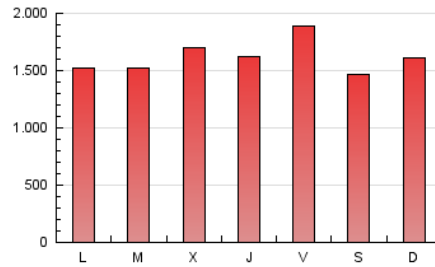

1. Cifras totales y promedios (Nacional e Internacional)

MES - AÑO	NAVEGADORES UNICOS	VISITAS	PAGINAS
Septiembre - 2020	1.124.726	4.068.794	4.854.213
PROMEDIO DIARIO	109.327	135.626	161.807
PROMEDIO LUNES-VIERNES	110.500	137.593	164.651
PROMEDIO SABADO-DOMINGO	106.101	130.217	153.986
PAGINAS / VISITAS	1,19		
DURACION MEDIA VISITAS	0:00:58		
DURACION MEDIA PAGINAS	0:05:00		

2. Secciones (Nacional e Internacional)

	PAGINAS	%
HOME	185.376	3.82 %
RESTO	4.668.837	96.18 %

3. Por día del mes (Nacional e Internacional)

Día	N. únicos	Visitas	Páginas	Día	N. únicos	Visitas	Páginas	Día	N. únicos	Visitas	Páginas
1	101.364	129.782	156.343	11	118.256	140.839	164.440	21	112.285	141.900	172.040
2	170.494	211.397	245.723	12	83.233	100.547	119.699	22	88.260	106.586	127.084
3	111.990	137.329	162.697	13	126.809	158.255	186.238	23	75.618	94.176	113.517
4	145.530	180.508	213.531	14	92.972	116.748	139.115	24	70.160	92.302	115.445
5	125.920	152.500	178.731	15	77.554	99.649	120.619	25	97.655	123.381	151.265
6	126.737	152.344	177.506	16	92.427	121.883	151.931	26	82.021	100.793	118.697
7	105.797	126.719	148.253	17	145.955	191.561	234.462	27	91.089	113.279	134.960
8	119.206	146.688	175.232	18	142.068	184.108	224.471	28	101.289	124.989	147.561
9	110.991	134.492	160.748	19	117.496	142.970	169.418	29	134.676	158.415	184.095
10	94.230	114.378	138.259	20	95.500	121.051	146.639	30	122.227	149.225	175.494

4. Gráficas (Nacional e Internacional)

4.1 Por día de la semana (promedio)

N. únicos / Visitas (x 100)

Páginas (x 100)

4.2 Por franja horaria (promedio)

Visitas (x 1000)

Páginas (x 1000)

4.3 Por meses