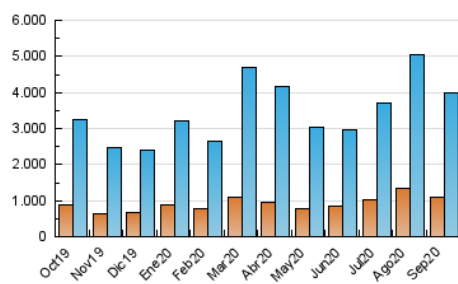

4.3 Por meses

N. únicos / Visitas (x 1000)