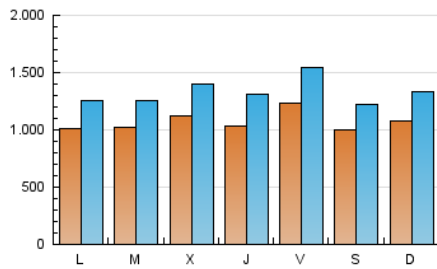

1. Cifras totales y promedios (Nacional)

MES - AÑO	NAVEGADORES UNICOS	VISITAS	PAGINAS
Septiembre - 2020	1.092.441	3.993.106	4.766.691
PROMEDIO DIARIO	107.094	133.104	158.890
PROMEDIO LUNES-VIERNES	108.212	135.030	161.675
PROMEDIO SABADO-DOMINGO	104.018	127.806	151.230
PAGINAS / VISITAS	1,19		
DURACION MEDIA VISITAS	0:00:58		
DURACION MEDIA PAGINAS	0:05:00		

2. Secciones (Nacional)

	PAGINAS	%
HOME	181.839	3.81 %
RESTO	4.584.852	96.19 %

3. Por día del mes (Nacional)

Día	N. únicos	Visitas	Páginas	Día	N. únicos	Visitas	Páginas	Día	N. únicos	Visitas	Páginas
1	99.381	127.412	153.457	11	115.770	138.489	161.790	21	109.962	139.054	168.706
2	167.564	207.893	241.687	12	81.309	98.500	117.343	22	86.010	104.437	124.621
3	109.811	134.656	159.650	13	124.603	155.518	183.145	23	74.056	92.388	111.511
4	142.646	176.961	209.415	14	91.211	114.792	136.903	24	68.796	90.672	113.495
5	123.246	149.547	175.376	15	75.954	97.851	118.477	25	95.857	121.278	148.700
6	124.284	149.445	174.155	16	90.419	119.635	149.282	26	80.418	98.839	116.488
7	103.968	124.490	145.709	17	142.767	188.189	230.368	27	89.515	111.371	132.800
8	116.968	144.314	172.516	18	139.473	180.845	220.648	28	99.411	122.596	144.812
9	108.509	131.924	157.753	19	115.286	140.482	166.613	29	131.187	154.800	179.980
10	92.152	112.001	135.456	20	93.481	118.743	143.923	30	118.794	145.984	171.912

4. Gráficas (Nacional)

4.1 Por día de la semana (promedio)

N. únicos / Visitas (x 100)

Páginas (x 100)

4.2 Por franja horaria (promedio)

Visitas (x 1000)

Páginas (x 1000)

4.3 Por meses