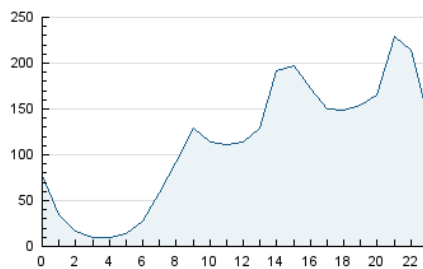

2. Secciones (Nacional e Internacional)

	PAGINAS	%
HOME	150.586	3.81 %
RESTO	3.802.128	96.19 %

3. Por día del mes (Nacional e Internacional)

Día	N. únicos	Visitas	Páginas	Día	N. únicos	Visitas	Páginas	Día	N. únicos	Visitas	Páginas
1	64.426	84.580	137.449	11	76.591	97.345	154.213	21	60.451	73.959	124.329
2	74.135	98.442	138.366	12	64.128	79.329	115.194	22	45.864	55.532	140.144
3	77.916	104.720	135.050	13	100.388	128.112	161.543	23	51.913	65.466	112.832
4	91.473	117.986	149.785	14	96.613	122.491	152.979	24	57.026	70.873	127.978
5	119.691	155.739	213.378	15	72.813	88.265	175.357	25	51.617	62.933	124.050
6	98.926	128.492	162.454	16	58.778	72.637	113.821	26	65.494	80.763	119.393
7	66.601	80.746	108.221	17	61.134	73.947	101.390	27	70.856	91.620	119.931
8	70.367	90.967	135.256	18	57.933	71.028	93.287	28	42.730	50.037	67.203
9	76.227	98.414	155.929	19	68.673	85.835	110.975	29	76.662	93.560	123.640
10	75.837	97.431	132.511	20	67.238	83.587	119.188	30	78.082	98.241	126.868

4. Gráficas (Nacional e Internacional)

4.1 Por día de la semana (promedio)

N. únicos / Visitas (x 100)

Páginas (x 100)

4.2 Por franja horaria (promedio)

Visitas (x 1000)

Páginas (x 1000)

4.3 Por meses