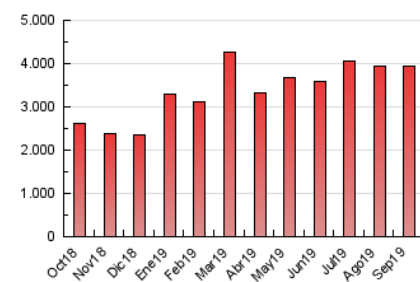

Páginas (x 1000)