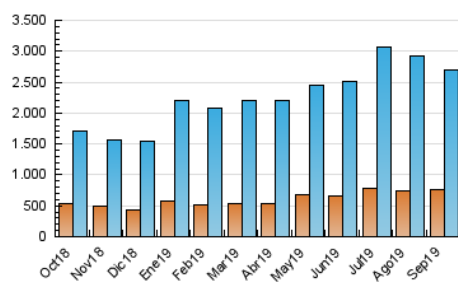

4.3 Por meses

N. únicos / Visitas (x 1000)