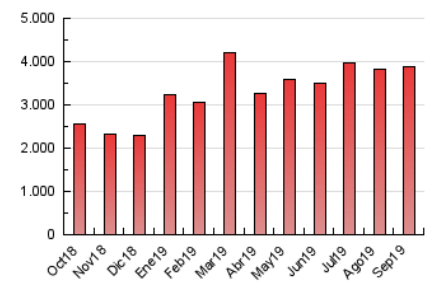

Páginas (x 1000)