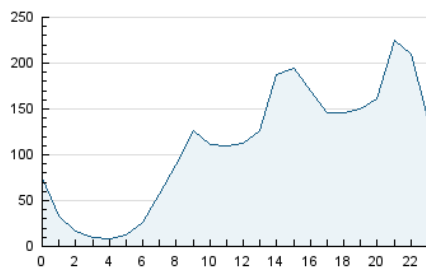

2. Secciones (Nacional)

	PAGINAS	%
HOME	146.689	3.79 %
RESTO	3.721.557	96.21 %

3. Por día del mes (Nacional)

Día	N. únicos	Visitas	Páginas	Día	N. únicos	Visitas	Páginas	Día	N. únicos	Visitas	Páginas
1	63.039	82.901	134.929	11	75.198	95.439	151.292	21	58.801	72.150	121.665
2	72.397	96.311	135.163	12	62.455	77.350	112.501	22	44.572	54.251	137.985
3	75.927	102.230	131.776	13	98.401	125.516	158.286	23	50.672	63.905	110.358
4	89.283	115.308	146.299	14	94.724	119.916	149.721	24	55.737	69.311	125.081
5	116.961	152.050	208.489	15	71.284	86.369	171.996	25	50.337	61.601	121.714
6	96.258	125.189	158.222	16	57.346	70.916	111.429	26	64.077	79.101	116.942
7	64.747	78.579	105.383	17	59.542	72.197	99.050	27	69.227	89.712	117.444
8	69.001	88.971	132.504	18	56.592	69.402	91.125	28	41.517	48.804	65.712
9	74.739	96.214	152.443	19	66.977	83.993	108.689	29	75.227	91.758	121.176
10	74.232	95.378	129.839	20	65.589	81.706	116.626	30	76.330	96.274	124.407

4. Gráficas (Nacional)

4.1 Por día de la semana (promedio)

N. únicos / Visitas (x 100)

Páginas (x 100)

4.2 Por franja horaria (promedio)

Visitas (x 1000)

Páginas (x 1000)

4.3 Por meses