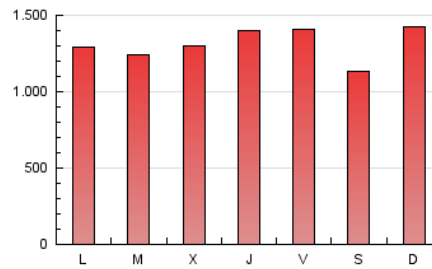

2. Secciones (Nacional e Internacional)

	PAGINAS	%
HOME	150.586	3.81 %
RESTO	3.802.128	96.19 %

3. Por día del mes (Nacional e Internacional)

Día	N. únicos	Visitas	Páginas	Día	N. únicos	Visitas	Páginas	Día	N. únicos	Visitas	Páginas
1	64.426	84.580	137.449	11	76.591	97.345	154.213	21	60.451	73.959	124.329
2	74.135	98.442	138.366	12	64.128	79.329	115.194	22	45.864	55.532	140.144
3	77.916	104.720	135.050	13	100.388	128.112	161.543	23	51.913	65.466	112.832
4	91.473	117.986	149.785	14	96.613	122.491	152.979	24	57.026	70.873	127.978
5	119.691	155.739	213.378	15	72.813	88.265	175.357	25	51.617	62.933	124.050
6	98.926	128.492	162.454	16	58.778	72.637	113.821	26	65.494	80.763	119.393
7	66.601	80.746	108.221	17	61.134	73.947	101.390	27	70.856	91.620	119.931
8	70.367	90.967	135.256	18	57.933	71.028	93.287	28	42.730	50.037	67.203
9	76.227	98.414	155.929	19	68.673	85.835	110.975	29	76.662	93.560	123.640
10	75.837	97.431	132.511	20	67.238	83.587	119.188	30	78.082	98.241	126.868

4. Gráficas (Nacional e Internacional)

4.1 Por día de la semana (promedio)

N. únicos / Visitas (x 100)

Páginas (x 100)

4.2 Por franja horaria (promedio)

Visitas (x 1000)

Páginas (x 1000)

4.3 Por meses