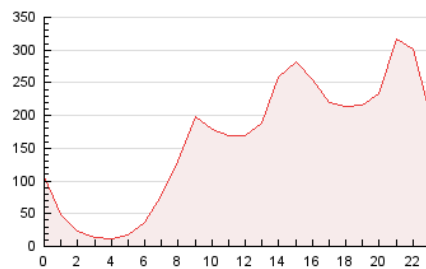

2. Secciones (Nacional)

	PAGINAS	%
HOME	146.689	3.79 %
RESTO	3.721.557	96.21 %

3. Por día del mes (Nacional)

Día	N. únicos	Visitas	Páginas	Día	N. únicos	Visitas	Páginas	Día	N. únicos	Visitas	Páginas
1	63.039	82.901	134.929	11	75.198	95.439	151.292	21	58.801	72.150	121.665
2	72.397	96.311	135.163	12	62.455	77.350	112.501	22	44.572	54.251	137.985
3	75.927	102.230	131.776	13	98.401	125.516	158.286	23	50.672	63.905	110.358
4	89.283	115.308	146.299	14	94.724	119.916	149.721	24	55.737	69.311	125.081
5	116.961	152.050	208.489	15	71.284	86.369	171.996	25	50.337	61.601	121.714
6	96.258	125.189	158.222	16	57.346	70.916	111.429	26	64.077	79.101	116.942
7	64.747	78.579	105.383	17	59.542	72.197	99.050	27	69.227	89.712	117.444
8	69.001	88.971	132.504	18	56.592	69.402	91.125	28	41.517	48.804	65.712
9	74.739	96.214	152.443	19	66.977	83.993	108.689	29	75.227	91.758	121.176
10	74.232	95.378	129.839	20	65.589	81.706	116.626	30	76.330	96.274	124.407

4. Gráficas (Nacional)

4.1 Por día de la semana (promedio)

N. únicos / Visitas (x 100)

Páginas (x 100)

4.2 Por franja horaria (promedio)

Visitas (x 1000)

Páginas (x 1000)

4.3 Por meses