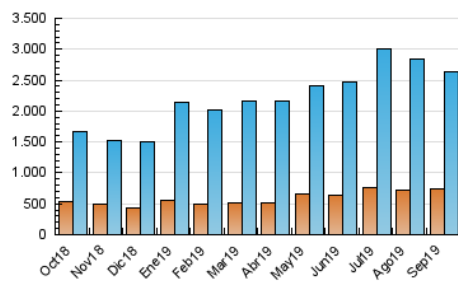

4.3 Por meses

N. únicos / Visitas (x 1000)