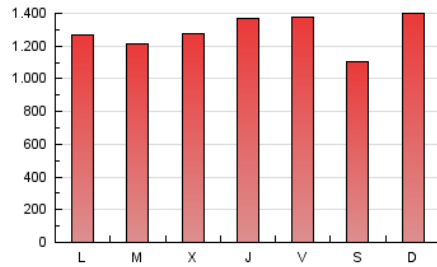

2. Secciones (Nacional)

	PAGINAS	%
HOME	146.689	3.79 %
RESTO	3.721.557	96.21 %

3. Por día del mes (Nacional)

Día	N. únicos	Visitas	Páginas	Día	N. únicos	Visitas	Páginas	Día	N. únicos	Visitas	Páginas
1	63.039	82.901	134.929	11	75.198	95.439	151.292	21	58.801	72.150	121.665
2	72.397	96.311	135.163	12	62.455	77.350	112.501	22	44.572	54.251	137.985
3	75.927	102.230	131.776	13	98.401	125.516	158.286	23	50.672	63.905	110.358
4	89.283	115.308	146.299	14	94.724	119.916	149.721	24	55.737	69.311	125.081
5	116.961	152.050	208.489	15	71.284	86.369	171.996	25	50.337	61.601	121.714
6	96.258	125.189	158.222	16	57.346	70.916	111.429	26	64.077	79.101	116.942
7	64.747	78.579	105.383	17	59.542	72.197	99.050	27	69.227	89.712	117.444
8	69.001	88.971	132.504	18	56.592	69.402	91.125	28	41.517	48.804	65.712
9	74.739	96.214	152.443	19	66.977	83.993	108.689	29	75.227	91.758	121.176
10	74.232	95.378	129.839	20	65.589	81.706	116.626	30	76.330	96.274	124.407

4. Gráficas (Nacional)

4.1 Por día de la semana (promedio)

N. únicos / Visitas (x 100)

Páginas (x 100)

4.2 Por franja horaria (promedio)

Visitas (x 1000)

Páginas (x 1000)

4.3 Por meses