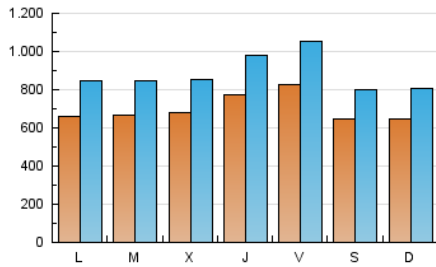

2. Secciones (Nacional)

	PAGINAS	%
HOME	146.689	3.79 %
RESTO	3.721.557	96.21 %

3. Por día del mes (Nacional)

Día	N. únicos	Visitas	Páginas	Día	N. únicos	Visitas	Páginas	Día	N. únicos	Visitas	Páginas
1	63.039	82.901	134.929	11	75.198	95.439	151.292	21	58.801	72.150	121.665
2	72.397	96.311	135.163	12	62.455	77.350	112.501	22	44.572	54.251	137.985
3	75.927	102.230	131.776	13	98.401	125.516	158.286	23	50.672	63.905	110.358
4	89.283	115.308	146.299	14	94.724	119.916	149.721	24	55.737	69.311	125.081
5	116.961	152.050	208.489	15	71.284	86.369	171.996	25	50.337	61.601	121.714
6	96.258	125.189	158.222	16	57.346	70.916	111.429	26	64.077	79.101	116.942
7	64.747	78.579	105.383	17	59.542	72.197	99.050	27	69.227	89.712	117.444
8	69.001	88.971	132.504	18	56.592	69.402	91.125	28	41.517	48.804	65.712
9	74.739	96.214	152.443	19	66.977	83.993	108.689	29	75.227	91.758	121.176
10	74.232	95.378	129.839	20	65.589	81.706	116.626	30	76.330	96.274	124.407

4. Gráficas (Nacional)

4.1 Por día de la semana (promedio)

N. únicos / Visitas (x 100)

Páginas (x 100)

4.2 Por franja horaria (promedio)

Visitas (x 1000)

Páginas (x 1000)

4.3 Por meses