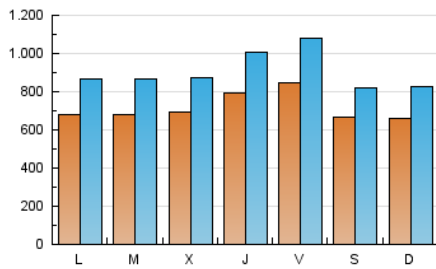

2. Secciones (Nacional e Internacional)

	PAGINAS	%
HOME	150.586	3.81 %
RESTO	3.802.128	96.19 %

3. Por día del mes (Nacional e Internacional)

Día	N. únicos	Visitas	Páginas	Día	N. únicos	Visitas	Páginas	Día	N. únicos	Visitas	Páginas
1	64.426	84.580	137.449	11	76.591	97.345	154.213	21	60.451	73.959	124.329
2	74.135	98.442	138.366	12	64.128	79.329	115.194	22	45.864	55.532	140.144
3	77.916	104.720	135.050	13	100.388	128.112	161.543	23	51.913	65.466	112.832
4	91.473	117.986	149.785	14	96.613	122.491	152.979	24	57.026	70.873	127.978
5	119.691	155.739	213.378	15	72.813	88.265	175.357	25	51.617	62.933	124.050
6	98.926	128.492	162.454	16	58.778	72.637	113.821	26	65.494	80.763	119.393
7	66.601	80.746	108.221	17	61.134	73.947	101.390	27	70.856	91.620	119.931
8	70.367	90.967	135.256	18	57.933	71.028	93.287	28	42.730	50.037	67.203
9	76.227	98.414	155.929	19	68.673	85.835	110.975	29	76.662	93.560	123.640
10	75.837	97.431	132.511	20	67.238	83.587	119.188	30	78.082	98.241	126.868

4. Gráficas (Nacional e Internacional)

4.1 Por día de la semana (promedio)

N. únicos / Visitas (x 100)

Páginas (x 100)

4.2 Por franja horaria (promedio)

Visitas (x 1000)

Páginas (x 1000)

4.3 Por meses