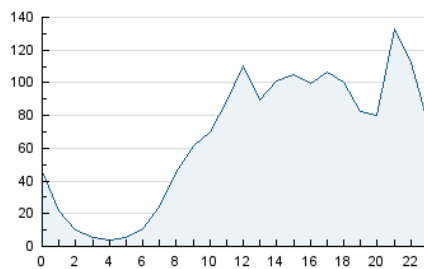

2. Secciones (Nacional)

	PAGINAS	%
HOME	99.292	4.52 %
RESTO	2.096.915	95.48 %

3. Por día del mes (Nacional)

Día	N. únicos	Visitas	Páginas	Día	N. únicos	Visitas	Páginas	Día	N. únicos	Visitas	Páginas
1	50.489	62.911	90.930	11	28.282	30.790	48.870	21	50.550	61.054	83.450
2	52.299	66.439	84.053	12	21.629	23.740	49.536	22	42.120	52.369	67.482
3	31.664	36.339	46.676	13	36.575	44.145	68.799	23	41.632	50.313	65.604
4	23.166	27.837	37.426	14	41.611	48.933	63.072	24	33.265	38.595	57.571
5	66.184	74.757	104.641	15	20.380	22.233	33.069	25	39.104	43.957	59.002
6	79.990	92.893	135.101	16	53.327	65.319	83.511	26	44.504	49.726	73.850
7	39.844	48.600	64.647	17	46.488	55.426	68.794	27	43.939	50.619	67.702
8	46.669	58.696	74.508	18	45.886	53.275	75.615	28	43.782	49.681	62.735
9	49.029	62.059	80.613	19	31.487	35.876	72.265	29	60.593	70.725	87.834
10	43.460	52.579	67.717	20	37.279	44.834	74.788	30	47.944	58.472	75.472
								31	44.398	53.515	70.874

4. Gráficas (Nacional)

4.1 Por día de la semana (promedio)

N. únicos / Visitas (x 100)

Páginas (x 100)

4.2 Por franja horaria (promedio)

Visitas (x 1000)

Páginas (x 1000)

4.3 Por meses