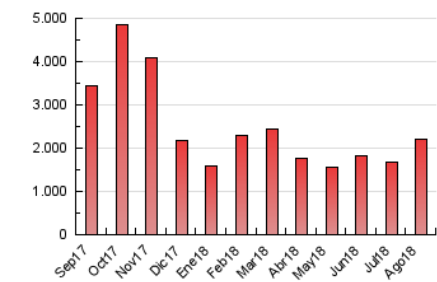

Páginas (x 1000)