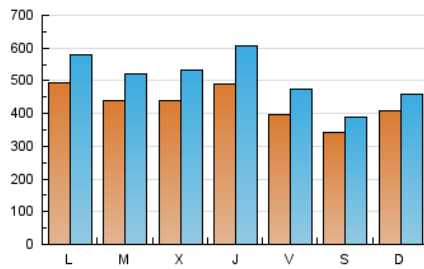

2. Secciones (Nacional)

	PAGINAS	%
HOME	99.292	4.52 %
RESTO	2.096.915	95.48 %

3. Por día del mes (Nacional)

Día	N. únicos	Visitas	Páginas	Día	N. únicos	Visitas	Páginas	Día	N. únicos	Visitas	Páginas
1	50.489	62.911	90.930	11	28.282	30.790	48.870	21	50.550	61.054	83.450
2	52.299	66.439	84.053	12	21.629	23.740	49.536	22	42.120	52.369	67.482
3	31.664	36.339	46.676	13	36.575	44.145	68.799	23	41.632	50.313	65.604
4	23.166	27.837	37.426	14	41.611	48.933	63.072	24	33.265	38.595	57.571
5	66.184	74.757	104.641	15	20.380	22.233	33.069	25	39.104	43.957	59.002
6	79.990	92.893	135.101	16	53.327	65.319	83.511	26	44.504	49.726	73.850
7	39.844	48.600	64.647	17	46.488	55.426	68.794	27	43.939	50.619	67.702
8	46.669	58.696	74.508	18	45.886	53.275	75.615	28	43.782	49.681	62.735
9	49.029	62.059	80.613	19	31.487	35.876	72.265	29	60.593	70.725	87.834
10	43.460	52.579	67.717	20	37.279	44.834	74.788	30	47.944	58.472	75.472
								31	44.398	53.515	70.874

4. Gráficas (Nacional)

4.1 Por día de la semana (promedio)

N. únicos / Visitas (x 100)

Páginas (x 100)

4.2 Por franja horaria (promedio)

Visitas (x 1000)

Páginas (x 1000)

4.3 Por meses