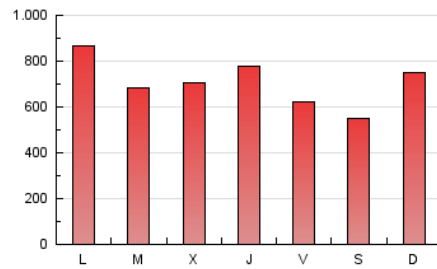

2. Secciones (Nacional)

	PAGINAS	%
HOME	99.292	4.52 %
RESTO	2.096.915	95.48 %

3. Por día del mes (Nacional)

Día	N. únicos	Visitas	Páginas	Día	N. únicos	Visitas	Páginas	Día	N. únicos	Visitas	Páginas
1	50.489	62.911	90.930	11	28.282	30.790	48.870	21	50.550	61.054	83.450
2	52.299	66.439	84.053	12	21.629	23.740	49.536	22	42.120	52.369	67.482
3	31.664	36.339	46.676	13	36.575	44.145	68.799	23	41.632	50.313	65.604
4	23.166	27.837	37.426	14	41.611	48.933	63.072	24	33.265	38.595	57.571
5	66.184	74.757	104.641	15	20.380	22.233	33.069	25	39.104	43.957	59.002
6	79.990	92.893	135.101	16	53.327	65.319	83.511	26	44.504	49.726	73.850
7	39.844	48.600	64.647	17	46.488	55.426	68.794	27	43.939	50.619	67.702
8	46.669	58.696	74.508	18	45.886	53.275	75.615	28	43.782	49.681	62.735
9	49.029	62.059	80.613	19	31.487	35.876	72.265	29	60.593	70.725	87.834
10	43.460	52.579	67.717	20	37.279	44.834	74.788	30	47.944	58.472	75.472
								31	44.398	53.515	70.874

4. Gráficas (Nacional)

4.1 Por día de la semana (promedio)

N. únicos / Visitas (x 100)

Páginas (x 100)

4.2 Por franja horaria (promedio)

Visitas (x 1000)

Páginas (x 1000)

4.3 Por meses