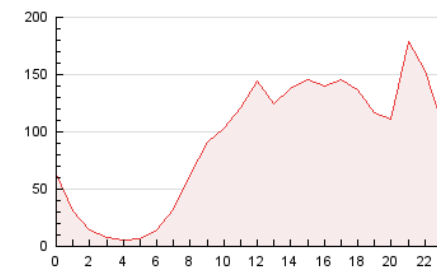

2. Secciones (Nacional)

	PAGINAS	%
HOME	99.292	4.52 %
RESTO	2.096.915	95.48 %

3. Por día del mes (Nacional)

Día	N. únicos	Visitas	Páginas	Día	N. únicos	Visitas	Páginas	Día	N. únicos	Visitas	Páginas
1	50.489	62.911	90.930	11	28.282	30.790	48.870	21	50.550	61.054	83.450
2	52.299	66.439	84.053	12	21.629	23.740	49.536	22	42.120	52.369	67.482
3	31.664	36.339	46.676	13	36.575	44.145	68.799	23	41.632	50.313	65.604
4	23.166	27.837	37.426	14	41.611	48.933	63.072	24	33.265	38.595	57.571
5	66.184	74.757	104.641	15	20.380	22.233	33.069	25	39.104	43.957	59.002
6	79.990	92.893	135.101	16	53.327	65.319	83.511	26	44.504	49.726	73.850
7	39.844	48.600	64.647	17	46.488	55.426	68.794	27	43.939	50.619	67.702
8	46.669	58.696	74.508	18	45.886	53.275	75.615	28	43.782	49.681	62.735
9	49.029	62.059	80.613	19	31.487	35.876	72.265	29	60.593	70.725	87.834
10	43.460	52.579	67.717	20	37.279	44.834	74.788	30	47.944	58.472	75.472
								31	44.398	53.515	70.874

4. Gráficas (Nacional)

4.1 Por día de la semana (promedio)

N. únicos / Visitas (x 100)

Páginas (x 100)

4.2 Por franja horaria (promedio)

Visitas (x 1000)

Páginas (x 1000)

4.3 Por meses