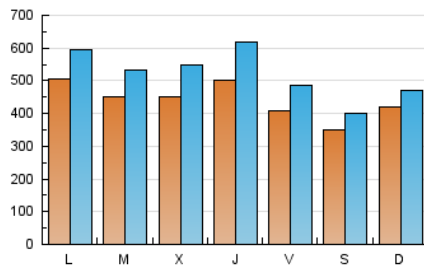

2. Secciones (Nacional e Internacional)

	PAGINAS	%
HOME	104.827	4.66 %
RESTO	2.143.360	95.34 %

3. Por día del mes (Nacional e Internacional)

Día	N. únicos	Visitas	Páginas	Día	N. únicos	Visitas	Páginas	Día	N. únicos	Visitas	Páginas
1	51.694	64.355	92.953	11	29.201	31.776	50.140	21	51.819	62.436	85.332
2	53.403	67.738	85.690	12	22.390	24.559	50.822	22	43.334	53.806	69.400
3	32.472	37.186	47.834	13	37.647	45.262	70.328	23	42.730	51.579	67.211
4	23.699	28.481	38.258	14	42.586	50.165	64.597	24	34.219	39.614	59.069
5	67.568	76.091	106.461	15	20.921	22.850	34.073	25	40.543	45.546	60.896
6	81.769	94.785	137.547	16	54.824	66.909	85.533	26	45.582	50.843	75.391
7	40.959	49.824	66.168	17	47.727	56.754	70.478	27	45.011	51.744	69.416
8	47.891	60.132	76.250	18	47.251	54.761	77.740	28	44.908	50.942	64.329
9	50.393	63.603	82.671	19	32.326	36.842	73.804	29	62.224	72.416	90.006
10	44.776	54.082	69.646	20	38.196	45.859	76.420	30	49.213	59.780	77.188
								31	45.598	54.764	72.536

4. Gráficas (Nacional e Internacional)

4.1 Por día de la semana (promedio)

N. únicos / Visitas (x 100)

Páginas (x 100)

4.2 Por franja horaria (promedio)

Visitas (x 1000)

Páginas (x 1000)

4.3 Por meses