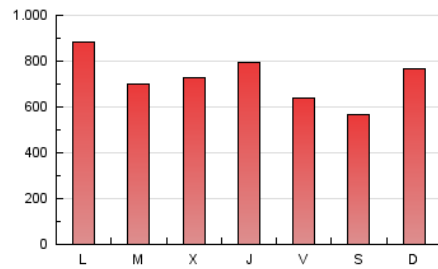

2. Secciones (Nacional e Internacional)

	PAGINAS	%
HOME	104.827	4.66 %
RESTO	2.143.360	95.34 %

3. Por día del mes (Nacional e Internacional)

Día	N. únicos	Visitas	Páginas	Día	N. únicos	Visitas	Páginas	Día	N. únicos	Visitas	Páginas
1	51.694	64.355	92.953	11	29.201	31.776	50.140	21	51.819	62.436	85.332
2	53.403	67.738	85.690	12	22.390	24.559	50.822	22	43.334	53.806	69.400
3	32.472	37.186	47.834	13	37.647	45.262	70.328	23	42.730	51.579	67.211
4	23.699	28.481	38.258	14	42.586	50.165	64.597	24	34.219	39.614	59.069
5	67.568	76.091	106.461	15	20.921	22.850	34.073	25	40.543	45.546	60.896
6	81.769	94.785	137.547	16	54.824	66.909	85.533	26	45.582	50.843	75.391
7	40.959	49.824	66.168	17	47.727	56.754	70.478	27	45.011	51.744	69.416
8	47.891	60.132	76.250	18	47.251	54.761	77.740	28	44.908	50.942	64.329
9	50.393	63.603	82.671	19	32.326	36.842	73.804	29	62.224	72.416	90.006
10	44.776	54.082	69.646	20	38.196	45.859	76.420	30	49.213	59.780	77.188
								31	45.598	54.764	72.536

4. Gráficas (Nacional e Internacional)

4.1 Por día de la semana (promedio)

N. únicos / Visitas (x 100)

Páginas (x 100)

4.2 Por franja horaria (promedio)

Visitas (x 1000)

Páginas (x 1000)

4.3 Por meses