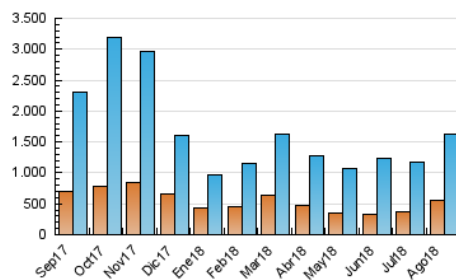

4.3 Por meses

N. únicos / Visitas (x 1000)