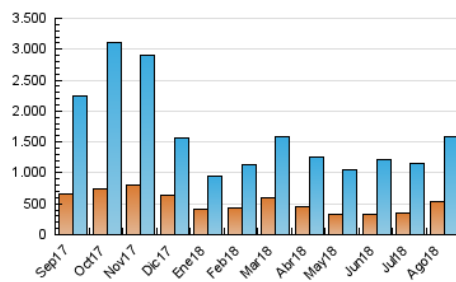

4.3 Por meses

N. únicos / Visitas (x 1000)