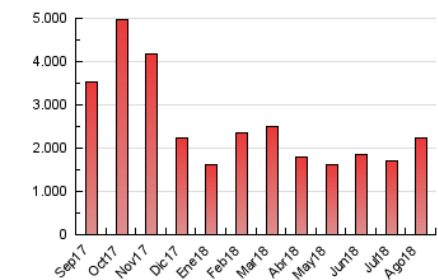

Páginas (x 1000)