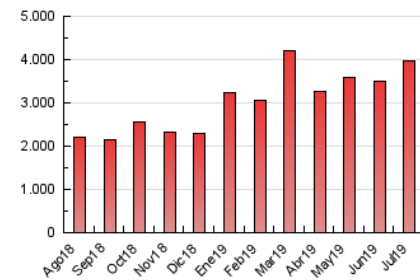

Páginas (x 1000)