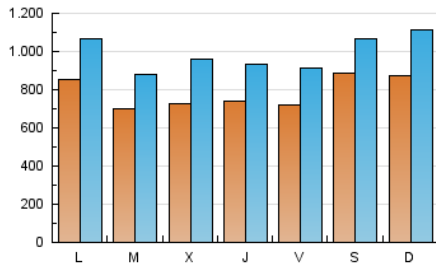

2. Secciones (Nacional e Internacional)

	PAGINAS	%
HOME	142.623	3.51 %
RESTO	3.917.676	96.49 %

3. Por día del mes (Nacional e Internacional)

Día	N. únicos	Visitas	Páginas	Día	N. únicos	Visitas	Páginas	Día	N. únicos	Visitas	Páginas
1	112.913	140.205	199.011	11	77.936	97.049	122.921	21	92.483	114.550	160.960
2	65.244	80.182	110.090	12	57.286	72.174	93.260	22	107.820	137.110	179.668
3	60.219	74.851	99.632	13	79.339	96.671	117.426	23	78.386	101.279	131.109
4	57.657	70.645	91.639	14	81.898	99.118	120.467	24	77.399	101.409	133.898
5	65.271	84.148	110.508	15	66.814	83.733	105.523	25	61.982	81.159	109.853
6	52.506	64.493	87.831	16	75.507	97.441	124.232	26	98.273	125.593	161.537
7	91.640	125.465	179.029	17	91.363	118.715	148.590	27	103.200	127.116	172.212
8	63.666	82.013	107.803	18	97.657	125.360	170.030	28	84.254	105.147	149.249
9	65.358	83.249	106.424	19	67.953	83.253	115.872	29	74.528	91.226	122.022
10	65.697	93.991	129.611	20	119.614	137.748	175.079	30	64.393	79.083	101.630
								31	68.255	91.827	123.183

4. Gráficas (Nacional e Internacional)

4.1 Por día de la semana (promedio)

N. únicos / Visitas (x 100)

Páginas (x 100)

4.2 Por franja horaria (promedio)

Visitas (x 1000)

Páginas (x 1000)

4.3 Por meses