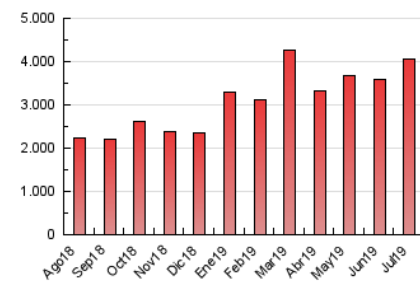

Páginas (x 1000)