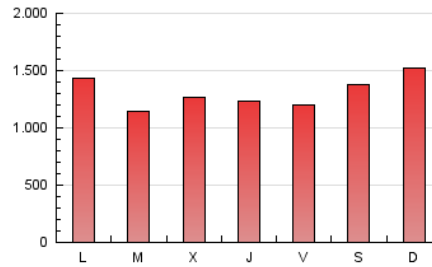

Sub-Clasificación: Noticias globales y actualidad

TarragonaDigital

1. Cifras totales y promedios (Nacional e Internacional)

MES - AÑO	NAVEGADORES UNICOS	VISITAS	PAGINAS
Julio - 2019	782.721	3.066.003	4.060.299
PROMEDIO DIARIO	78.275	98.903	130.977
PROMEDIO LUNES-VIERNES	74.851	95.465	126.002
PROMEDIO SABADO-DOMINGO	88.117	108.789	145.282
PAGINAS / VISITAS	1,32		
DURACION MEDIA VISITAS	0:00:54		
DURACION MEDIA PAGINAS	0:02:46		

2. Secciones (Nacional e Internacional)

	PAGINAS	%
HOME	142.623	3.51 %
RESTO	3.917.676	96.49 %

3. Por día del mes (Nacional e Internacional)

Día	N. únicos	Visitas	Páginas	Día	N. únicos	Visitas	Páginas	Día	N. únicos	Visitas	Páginas
1	112.913	140.205	199.011	11	77.936	97.049	122.921	21	92.483	114.550	160.960
2	65.244	80.182	110.090	12	57.286	72.174	93.260	22	107.820	137.110	179.668
3	60.219	74.851	99.632	13	79.339	96.671	117.426	23	78.386	101.279	131.109
4	57.657	70.645	91.639	14	81.898	99.118	120.467	24	77.399	101.409	133.898
5	65.271	84.148	110.508	15	66.814	83.733	105.523	25	61.982	81.159	109.853
6	52.506	64.493	87.831	16	75.507	97.441	124.232	26	98.273	125.593	161.537
7	91.640	125.465	179.029	17	91.363	118.715	148.590	27	103.200	127.116	172.212
8	63.666	82.013	107.803	18	97.657	125.360	170.030	28	84.254	105.147	149.249
9	65.358	83.249	106.424	19	67.953	83.253	115.872	29	74.528	91.226	122.022
10	65.697	93.991	129.611	20	119.614	137.748	175.079	30	64.393	79.083	101.630
								31	68.255	91.827	123.183

4. Gráficas (Nacional e Internacional)

4.1 Por día de la semana (promedio)

N. únicos / Visitas (x 100)

Páginas (x 100)

4.2 Por franja horaria (promedio)

Visitas (x 1000)

Páginas (x 1000)

4.3 Por meses