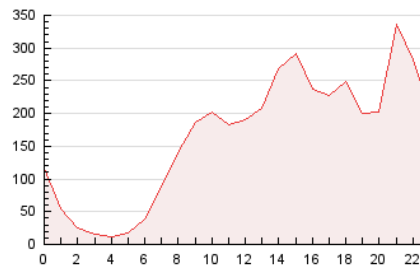

2. Secciones (Nacional)

	PAGINAS	%
HOME	138.884	3.49 %
RESTO	3.840.112	96.51 %

3. Por día del mes (Nacional)

Día	N. únicos	Visitas	Páginas	Día	N. únicos	Visitas	Páginas	Día	N. únicos	Visitas	Páginas
1	110.771	137.726	195.568	11	76.206	94.970	120.313	21	90.557	112.358	158.010
2	63.974	78.587	107.894	12	55.825	70.463	91.075	22	105.675	134.463	176.300
3	58.792	73.385	97.557	13	77.893	94.802	115.170	23	76.711	99.278	128.553
4	56.425	69.203	89.852	14	80.413	97.218	118.134	24	75.666	99.390	131.279
5	63.797	82.368	108.125	15	65.523	82.108	103.438	25	60.538	79.444	107.553
6	51.253	63.039	85.925	16	73.941	95.274	121.526	26	96.315	123.020	158.115
7	89.182	122.812	175.432	17	89.663	116.372	145.601	27	101.315	124.596	168.855
8	62.349	80.203	105.387	18	95.932	122.759	166.652	28	82.736	103.170	146.628
9	63.809	81.290	103.979	19	66.522	81.384	113.336	29	72.919	89.260	119.318
10	64.324	92.257	127.243	20	117.436	135.130	171.788	30	63.080	77.522	99.620
								31	66.908	90.017	120.770

4. Gráficas (Nacional)

4.1 Por día de la semana (promedio)

N. únicos / Visitas (x 100)

Páginas (x 100)

4.2 Por franja horaria (promedio)

Visitas (x 1000)

Páginas (x 1000)

4.3 Por meses