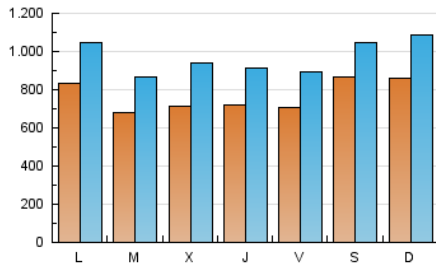

2. Secciones (Nacional)

	PAGINAS	%
HOME	138.884	3.49 %
RESTO	3.840.112	96.51 %

3. Por día del mes (Nacional)

Día	N. únicos	Visitas	Páginas	Día	N. únicos	Visitas	Páginas	Día	N. únicos	Visitas	Páginas
1	110.771	137.726	195.568	11	76.206	94.970	120.313	21	90.557	112.358	158.010
2	63.974	78.587	107.894	12	55.825	70.463	91.075	22	105.675	134.463	176.300
3	58.792	73.385	97.557	13	77.893	94.802	115.170	23	76.711	99.278	128.553
4	56.425	69.203	89.852	14	80.413	97.218	118.134	24	75.666	99.390	131.279
5	63.797	82.368	108.125	15	65.523	82.108	103.438	25	60.538	79.444	107.553
6	51.253	63.039	85.925	16	73.941	95.274	121.526	26	96.315	123.020	158.115
7	89.182	122.812	175.432	17	89.663	116.372	145.601	27	101.315	124.596	168.855
8	62.349	80.203	105.387	18	95.932	122.759	166.652	28	82.736	103.170	146.628
9	63.809	81.290	103.979	19	66.522	81.384	113.336	29	72.919	89.260	119.318
10	64.324	92.257	127.243	20	117.436	135.130	171.788	30	63.080	77.522	99.620
								31	66.908	90.017	120.770

4. Gráficas (Nacional)

4.1 Por día de la semana (promedio)

N. únicos / Visitas (x 100)

Páginas (x 100)

4.2 Por franja horaria (promedio)

Visitas (x 1000)

Páginas (x 1000)

4.3 Por meses