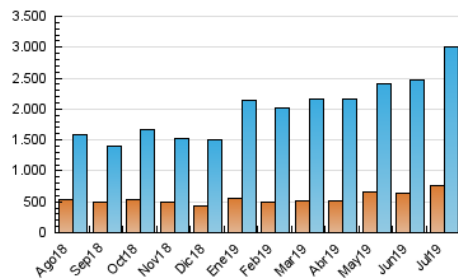

2. Secciones (Nacional)

	PAGINAS	%
HOME	138.884	3.49 %
RESTO	3.840.112	96.51 %

3. Por día del mes (Nacional)

Día	N. únicos	Visitas	Páginas	Día	N. únicos	Visitas	Páginas	Día	N. únicos	Visitas	Páginas
1	110.771	137.726	195.568	11	76.206	94.970	120.313	21	90.557	112.358	158.010
2	63.974	78.587	107.894	12	55.825	70.463	91.075	22	105.675	134.463	176.300
3	58.792	73.385	97.557	13	77.893	94.802	115.170	23	76.711	99.278	128.553
4	56.425	69.203	89.852	14	80.413	97.218	118.134	24	75.666	99.390	131.279
5	63.797	82.368	108.125	15	65.523	82.108	103.438	25	60.538	79.444	107.553
6	51.253	63.039	85.925	16	73.941	95.274	121.526	26	96.315	123.020	158.115
7	89.182	122.812	175.432	17	89.663	116.372	145.601	27	101.315	124.596	168.855
8	62.349	80.203	105.387	18	95.932	122.759	166.652	28	82.736	103.170	146.628
9	63.809	81.290	103.979	19	66.522	81.384	113.336	29	72.919	89.260	119.318
10	64.324	92.257	127.243	20	117.436	135.130	171.788	30	63.080	77.522	99.620
								31	66.908	90.017	120.770

4. Gráficas (Nacional)

4.1 Por día de la semana (promedio)

N. únicos / Visitas (x 100)

Páginas (x 100)

4.2 Por franja horaria (promedio)

Visitas (x 1000)

Páginas (x 1000)

4.3 Por meses

N. únicos / Visitas (x 1000)

Páginas (x 1000)

5. Observaciones

Este Medio Electrónico de Comunicación ha sido medido por la herramienta Google Analytics de Google

6. Definiciones básicas (Para más información ver Normas Técnicas para el Control de los Medios Electrónicos de Comunicación)

Visita:

Una secuencia ininterrumpida de páginas servidas a un usuario válido. Si dicho usuario no realiza peticiones de páginas en un periodo de tiempo (30 min) la siguiente petición constituirá el inicio de una nueva visita.