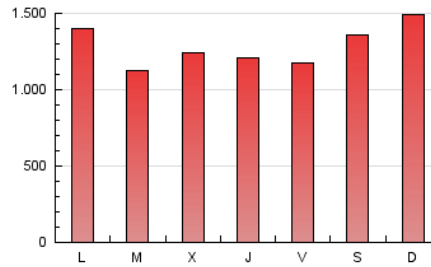

2. Secciones (Nacional)

	PAGINAS	%
HOME	138.884	3.49 %
RESTO	3.840.112	96.51 %

3. Por día del mes (Nacional)

Día	N. únicos	Visitas	Páginas	Día	N. únicos	Visitas	Páginas	Día	N. únicos	Visitas	Páginas
1	110.771	137.726	195.568	11	76.206	94.970	120.313	21	90.557	112.358	158.010
2	63.974	78.587	107.894	12	55.825	70.463	91.075	22	105.675	134.463	176.300
3	58.792	73.385	97.557	13	77.893	94.802	115.170	23	76.711	99.278	128.553
4	56.425	69.203	89.852	14	80.413	97.218	118.134	24	75.666	99.390	131.279
5	63.797	82.368	108.125	15	65.523	82.108	103.438	25	60.538	79.444	107.553
6	51.253	63.039	85.925	16	73.941	95.274	121.526	26	96.315	123.020	158.115
7	89.182	122.812	175.432	17	89.663	116.372	145.601	27	101.315	124.596	168.855
8	62.349	80.203	105.387	18	95.932	122.759	166.652	28	82.736	103.170	146.628
9	63.809	81.290	103.979	19	66.522	81.384	113.336	29	72.919	89.260	119.318
10	64.324	92.257	127.243	20	117.436	135.130	171.788	30	63.080	77.522	99.620
								31	66.908	90.017	120.770

4. Gráficas (Nacional)

4.1 Por día de la semana (promedio)

N. únicos / Visitas (x 100)

Páginas (x 100)

4.2 Por franja horaria (promedio)

Visitas (x 1000)

Páginas (x 1000)

4.3 Por meses