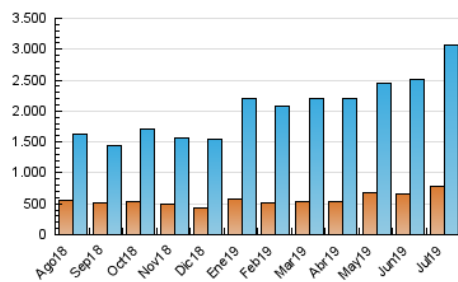

4.3 Por meses

N. únicos / Visitas (x 1000)