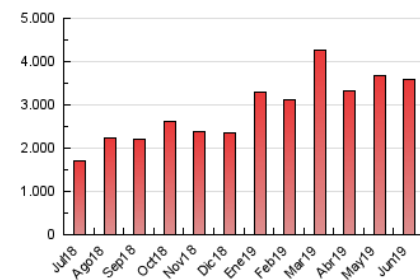

### 3. Por día del mes (Nacional e Internacional)

Día	N. únicos	Visitas	Páginas	Día	N. únicos	Visitas	Páginas	Día	N. únicos	Visitas	Páginas
1	48.979	61.268	82.463	11	69.019	88.627	114.262	21	49.274	61.871	83.704
2	41.797	52.978	78.828	12	57.835	72.632	98.649	22	60.378	80.536	114.587
3	70.949	88.553	118.722	13	72.513	99.729	130.358	23	57.773	75.945	110.966
4	65.186	83.959	108.667	14	62.475	83.952	117.263	24	70.873	95.495	141.325
5	68.095	88.405	113.890	15	47.562	61.374	102.869	25	58.717	76.084	120.521
6	59.655	76.116	99.761	16	46.320	56.817	110.720	26	103.871	127.103	164.800
7	54.588	69.794	91.899	17	72.282	91.928	135.877	27	77.421	109.088	172.089
8	57.805	72.679	103.773	18	59.298	75.899	103.000	28	67.169	88.164	123.876
9	76.153	100.533	153.120	19	63.453	86.088	117.107	29	58.898	75.350	117.732
10	129.824	160.569	206.142	20	59.528	80.275	108.738	30	53.056	70.782	130.252

##### 4.1 Por día de la semana (promedio)

N. únicos / Visitas (x 100)

Páginas (x 100)

##### 4.2 Por franja horaria (promedio)

Visitas (x 1000)

Páginas (x 1000)

##### 4.3 Por meses

N. únicos / Visitas (x 1000)

Páginas (x 1000)