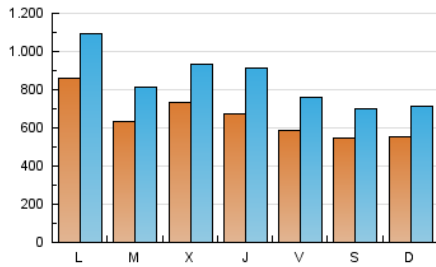

4. Gráficas (Nacional e Internacional)

4.1 Por día de la semana (promedio)

N. únicos / Visitas (x 100)