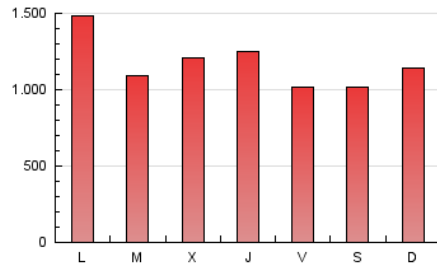

#### 3. Por día del mes (Nacional)

Día	N. únicos	Visitas	Páginas	Día	N. únicos	Visitas	Páginas	Día	N. únicos	Visitas	Páginas
1	47.808	59.892	80.739	11	67.296	86.685	111.781	21	48.108	60.511	81.815
2	40.889	51.939	77.426	12	56.373	71.020	96.664	22	59.055	78.981	112.436
3	69.827	87.212	116.982	13	71.033	97.851	128.015	23	56.132	74.132	108.321
4	64.044	82.568	106.865	14	61.092	82.209	114.864	24	69.511	93.832	138.979
5	66.512	86.663	111.745	15	46.472	60.120	100.878	25	57.555	74.606	118.480
6	58.514	74.708	98.028	16	45.340	55.756	108.951	26	101.603	124.494	161.481
7	53.396	68.373	90.090	17	70.776	90.171	133.537	27	75.752	106.586	168.395
8	56.409	70.927	101.105	18	58.231	74.463	101.063	28	65.335	86.044	120.934
9	74.610	98.763	150.227	19	62.215	84.479	114.994	29	57.367	73.533	114.961
10	126.940	157.652	202.388	20	58.224	78.592	106.552	30	51.755	69.260	127.894

4. Gráficas (Nacional)

4.1 Por día de la semana (promedio)

N. únicos / Visitas (x 100)

Páginas (x 100)

4.2 Por franja horaria (promedio)

Visitas (x 1000)

Páginas (x 1000)

4.3 Por meses