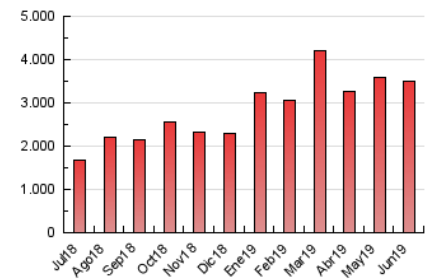

#### 3. Por día del mes (Nacional)

Día	N. únicos	Visitas	Páginas	Día	N. únicos	Visitas	Páginas	Día	N. únicos	Visitas	Páginas
1	47.808	59.892	80.739	11	67.296	86.685	111.781	21	48.108	60.511	81.815
2	40.889	51.939	77.426	12	56.373	71.020	96.664	22	59.055	78.981	112.436
3	69.827	87.212	116.982	13	71.033	97.851	128.015	23	56.132	74.132	108.321
4	64.044	82.568	106.865	14	61.092	82.209	114.864	24	69.511	93.832	138.979
5	66.512	86.663	111.745	15	46.472	60.120	100.878	25	57.555	74.606	118.480
6	58.514	74.708	98.028	16	45.340	55.756	108.951	26	101.603	124.494	161.481
7	53.396	68.373	90.090	17	70.776	90.171	133.537	27	75.752	106.586	168.395
8	56.409	70.927	101.105	18	58.231	74.463	101.063	28	65.335	86.044	120.934
9	74.610	98.763	150.227	19	62.215	84.479	114.994	29	57.367	73.533	114.961
10	126.940	157.652	202.388	20	58.224	78.592	106.552	30	51.755	69.260	127.894

4. Gráficas (Nacional)

4.1 Por día de la semana (promedio)

N. únicos / Visitas (x 100)

Páginas (x 100)

4.2 Por franja horaria (promedio)

Visitas (x 1000)

Páginas (x 1000)

4.3 Por meses

N. únicos / Visitas (x 1000)

Páginas (x 1000)