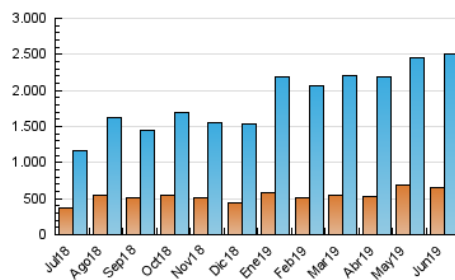

### 3. Por día del mes (Nacional e Internacional)

Día	N. únicos	Visitas	Páginas	Día	N. únicos	Visitas	Páginas	Día	N. únicos	Visitas	Páginas
1	48.979	61.268	82.463	11	69.019	88.627	114.262	21	49.274	61.871	83.704
2	41.797	52.978	78.828	12	57.835	72.632	98.649	22	60.378	80.536	114.587
3	70.949	88.553	118.722	13	72.513	99.729	130.358	23	57.773	75.945	110.966
4	65.186	83.959	108.667	14	62.475	83.952	117.263	24	70.873	95.495	141.325
5	68.095	88.405	113.890	15	47.562	61.374	102.869	25	58.717	76.084	120.521
6	59.655	76.116	99.761	16	46.320	56.817	110.720	26	103.871	127.103	164.800
7	54.588	69.794	91.899	17	72.282	91.928	135.877	27	77.421	109.088	172.089
8	57.805	72.679	103.773	18	59.298	75.899	103.000	28	67.169	88.164	123.876
9	76.153	100.533	153.120	19	63.453	86.088	117.107	29	58.898	75.350	117.732
10	129.824	160.569	206.142	20	59.528	80.275	108.738	30	53.056	70.782	130.252

##### 4.1 Por día de la semana (promedio)

N. únicos / Visitas (x 100)

Páginas (x 100)

##### 4.2 Por franja horaria (promedio)

Visitas (x 1000)

Páginas (x 1000)

##### 4.3 Por meses

N. únicos / Visitas (x 1000)

Páginas (x 1000)