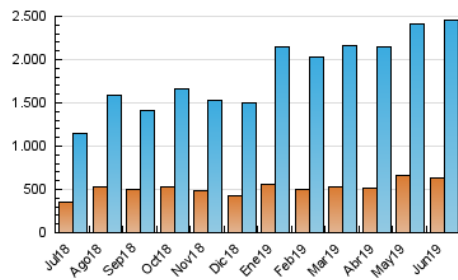

#### 3. Por día del mes (Nacional)

Día	N. únicos	Visitas	Páginas	Día	N. únicos	Visitas	Páginas	Día	N. únicos	Visitas	Páginas
1	47.808	59.892	80.739	11	67.296	86.685	111.781	21	48.108	60.511	81.815
2	40.889	51.939	77.426	12	56.373	71.020	96.664	22	59.055	78.981	112.436
3	69.827	87.212	116.982	13	71.033	97.851	128.015	23	56.132	74.132	108.321
4	64.044	82.568	106.865	14	61.092	82.209	114.864	24	69.511	93.832	138.979
5	66.512	86.663	111.745	15	46.472	60.120	100.878	25	57.555	74.606	118.480
6	58.514	74.708	98.028	16	45.340	55.756	108.951	26	101.603	124.494	161.481
7	53.396	68.373	90.090	17	70.776	90.171	133.537	27	75.752	106.586	168.395
8	56.409	70.927	101.105	18	58.231	74.463	101.063	28	65.335	86.044	120.934
9	74.610	98.763	150.227	19	62.215	84.479	114.994	29	57.367	73.533	114.961
10	126.940	157.652	202.388	20	58.224	78.592	106.552	30	51.755	69.260	127.894

4. Gráficas (Nacional)

4.1 Por día de la semana (promedio)

N. únicos / Visitas (x 100)

Páginas (x 100)

4.2 Por franja horaria (promedio)

Visitas (x 1000)

Páginas (x 1000)

4.3 Por meses

N. únicos / Visitas (x 1000)

Páginas (x 1000)