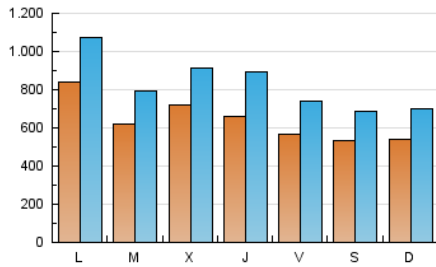

4. Gráficas (Nacional)

4.1 Por día de la semana (promedio)

N. únicos / Visitas (x 100)