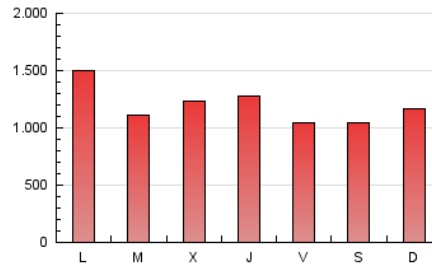

### 1. Cifras totales y promedios (Nacional e Internacional)

MES - AÑO	NAVEGADORES UNICOS	VISITAS	PAGINAS
Junio - 2019	653.152	2.512.593	3.575.960
<b>PROMEDIO DIARIO</b>	<b>64.692</b>	<b>83.753</b>	<b>119.199</b>
<b>PROMEDIO LUNES-VIERNES</b>	69.601	90.217	123.533
<b>PROMEDIO SABADO-DOMINGO</b>	54.872	70.826	110.531
<b>PAGINAS / VISITAS</b>	1,42		
<b>DURACION MEDIA VISITAS</b>	0:01:03		
<b>DURACION MEDIA PAGINAS</b>	0:02:29		

### 3. Por día del mes (Nacional e Internacional)

Día	N. únicos	Visitas	Páginas	Día	N. únicos	Visitas	Páginas	Día	N. únicos	Visitas	Páginas
1	48.979	61.268	82.463	11	69.019	88.627	114.262	21	49.274	61.871	83.704
2	41.797	52.978	78.828	12	57.835	72.632	98.649	22	60.378	80.536	114.587
3	70.949	88.553	118.722	13	72.513	99.729	130.358	23	57.773	75.945	110.966
4	65.186	83.959	108.667	14	62.475	83.952	117.263	24	70.873	95.495	141.325
5	68.095	88.405	113.890	15	47.562	61.374	102.869	25	58.717	76.084	120.521
6	59.655	76.116	99.761	16	46.320	56.817	110.720	26	103.871	127.103	164.800
7	54.588	69.794	91.899	17	72.282	91.928	135.877	27	77.421	109.088	172.089
8	57.805	72.679	103.773	18	59.298	75.899	103.000	28	67.169	88.164	123.876
9	76.153	100.533	153.120	19	63.453	86.088	117.107	29	58.898	75.350	117.732
10	129.824	160.569	206.142	20	59.528	80.275	108.738	30	53.056	70.782	130.252

#### 4. Gráficas (Nacional e Internacional)

##### 4.1 Por día de la semana (promedio)

N. únicos / Visitas (x 100)

Páginas (x 100)