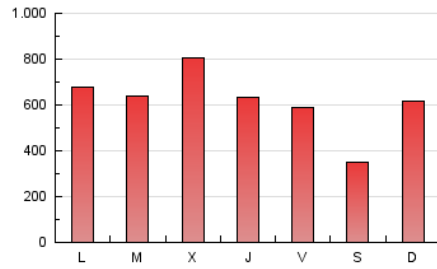

#### 1. Cifras totales y promedios (Nacional)

MES - AÑO	NAVEGADORES UNICOS	VISITAS	PAGINAS
Junio - 2018	328.041	1.213.017	1.818.708
<b>PROMEDIO DIARIO</b>	<b>30.636</b>	<b>40.434</b>	<b>60.624</b>
<b>PROMEDIO LUNES-VIERNES</b>	<b>33.066</b>	<b>45.187</b>	<b>66.502</b>
<b>PROMEDIO SABADO-DOMINGO</b>	<b>24.964</b>	<b>29.343</b>	<b>46.908</b>
<b>PAGINAS / VISITAS</b>	1,50		
<b>DURACION MEDIA VISITAS</b>	0:00:48		
<b>DURACION MEDIA PAGINAS</b>	0:01:35		

#### 2. Secciones (Nacional)

	PAGINAS	%
<b>HOME</b>	52.371	2.88 %
<b>RESTO</b>	1.766.337	97.12 %

#### 3. Por día del mes (Nacional)

Día	N. únicos	Visitas	Páginas	Día	N. únicos	Visitas	Páginas	Día	N. únicos	Visitas	Páginas
1	24.481	29.654	44.322	11	30.589	44.671	63.134	21	38.704	54.986	79.147
2	20.217	24.515	35.010	12	28.537	39.423	53.665	22	49.874	68.603	93.698
3	28.700	39.960	68.564	13	22.493	29.004	48.983	23	24.597	27.661	47.844
4	25.406	34.047	57.915	14	23.776	32.398	46.114	24	64.180	69.886	99.385
5	26.568	38.452	59.682	15	20.281	26.363	37.962	25	39.376	56.206	99.036
6	27.141	36.348	53.118	16	11.589	12.997	19.709	26	37.857	55.333	82.609
7	25.784	34.039	48.633	17	15.729	17.654	30.631	27	48.369	65.587	97.523
8	27.493	37.198	52.725	18	25.848	36.501	51.777	28	37.945	55.273	78.985
9	17.752	20.592	29.376	19	32.650	43.881	58.754	29	31.113	44.782	66.654
10	25.106	31.599	47.854	20	70.104	86.179	122.100	30	16.807	19.225	43.799

4. Gráficas (Nacional)

4.1 Por día de la semana (promedio)

N. únicos / Visitas (x 100)

Páginas (x 100)

4.2 Por franja horaria (promedio)

Visitas (x 1000)

Páginas (x 1000)

4.3 Por meses