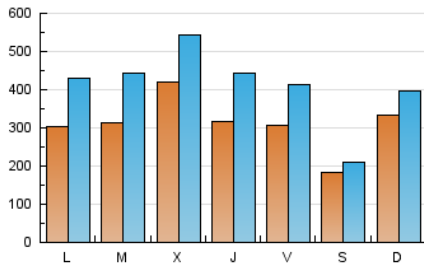

4. Gráficas (Nacional)

4.1 Por día de la semana (promedio)

N. únicos / Visitas (x 100)