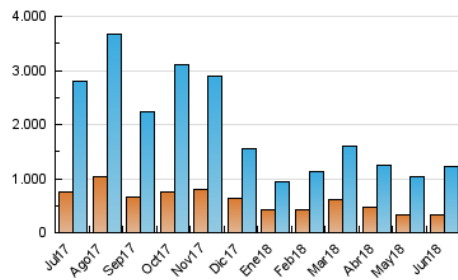

#### 3. Por día del mes (Nacional)

Día	N. únicos	Visitas	Páginas	Día	N. únicos	Visitas	Páginas	Día	N. únicos	Visitas	Páginas
1	24.481	29.654	44.322	11	30.589	44.671	63.134	21	38.704	54.986	79.147
2	20.217	24.515	35.010	12	28.537	39.423	53.665	22	49.874	68.603	93.698
3	28.700	39.960	68.564	13	22.493	29.004	48.983	23	24.597	27.661	47.844
4	25.406	34.047	57.915	14	23.776	32.398	46.114	24	64.180	69.886	99.385
5	26.568	38.452	59.682	15	20.281	26.363	37.962	25	39.376	56.206	99.036
6	27.141	36.348	53.118	16	11.589	12.997	19.709	26	37.857	55.333	82.609
7	25.784	34.039	48.633	17	15.729	17.654	30.631	27	48.369	65.587	97.523
8	27.493	37.198	52.725	18	25.848	36.501	51.777	28	37.945	55.273	78.985
9	17.752	20.592	29.376	19	32.650	43.881	58.754	29	31.113	44.782	66.654
10	25.106	31.599	47.854	20	70.104	86.179	122.100	30	16.807	19.225	43.799

4. Gráficas (Nacional)

4.1 Por día de la semana (promedio)

N. únicos / Visitas (x 100)

Páginas (x 100)

4.2 Por franja horaria (promedio)

Visitas (x 1000)

Páginas (x 1000)

4.3 Por meses

N. únicos / Visitas (x 1000)

Páginas (x 1000)