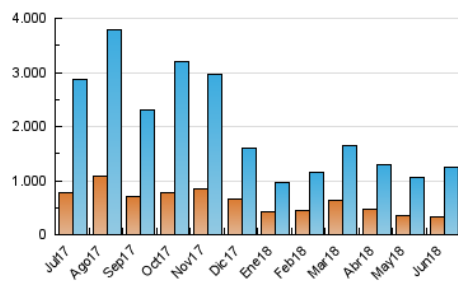

### 3. Por día del mes (Nacional e Internacional)

Día	N. únicos	Visitas	Páginas	Día	N. únicos	Visitas	Páginas	Día	N. únicos	Visitas	Páginas
1	25.039	30.330	45.222	11	31.259	45.553	64.343	21	39.513	56.002	80.529
2	20.610	25.013	35.776	12	29.182	40.188	54.618	22	50.760	69.847	95.429
3	29.198	40.601	69.554	13	23.027	29.622	49.805	23	25.293	28.346	48.849
4	25.950	34.737	58.913	14	24.342	33.032	46.951	24	65.280	71.042	100.835
5	27.061	39.163	60.690	15	20.872	27.027	38.830	25	40.511	57.578	101.701
6	27.736	37.069	54.082	16	11.907	13.333	20.261	26	38.768	56.317	84.009
7	26.422	34.713	49.539	17	16.106	18.024	31.109	27	49.399	66.813	99.129
8	28.137	37.953	53.842	18	26.536	37.222	52.816	28	38.674	56.227	80.336
9	18.114	20.969	29.852	19	33.290	44.634	59.775	29	31.908	45.712	67.993
10	25.647	32.198	48.699	20	71.422	87.582	123.891	30	17.220	19.702	44.863

4. Gráficas (Nacional e Internacional)

4.1 Por día de la semana (promedio)

N. únicos / Visitas (x 100)

Páginas (x 100)

4.2 Por franja horaria (promedio)

Visitas (x 1000)

Páginas (x 1000)

4.3 Por meses

N. únicos / Visitas (x 1000)

Páginas (x 1000)