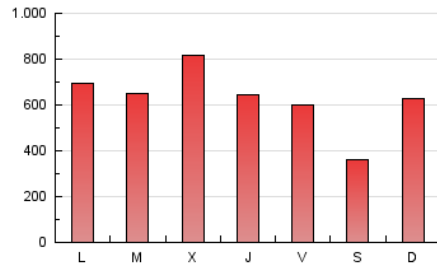

### 1. Cifras totales y promedios (Nacional e Internacional)

MES - AÑO	NAVEGADORES UNICOS	VISITAS	PAGINAS
Junio - 2018	339.479	1.236.549	1.852.241
<b>PROMEDIO DIARIO</b>	<b>31.306</b>	<b>41.218</b>	<b>61.741</b>
<b>PROMEDIO LUNES-VIERNES</b>	33.800	46.063	67.735
<b>PROMEDIO SABADO-DOMINGO</b>	25.486	29.914	47.755
<b>PAGINAS / VISITAS</b>	1,50		
<b>DURACION MEDIA VISITAS</b>	0:00:48		
<b>DURACION MEDIA PAGINAS</b>	0:01:35		

### 3. Por día del mes (Nacional e Internacional)

Día	N. únicos	Visitas	Páginas	Día	N. únicos	Visitas	Páginas	Día	N. únicos	Visitas	Páginas
1	25.039	30.330	45.222	11	31.259	45.553	64.343	21	39.513	56.002	80.529
2	20.610	25.013	35.776	12	29.182	40.188	54.618	22	50.760	69.847	95.429
3	29.198	40.601	69.554	13	23.027	29.622	49.805	23	25.293	28.346	48.849
4	25.950	34.737	58.913	14	24.342	33.032	46.951	24	65.280	71.042	100.835
5	27.061	39.163	60.690	15	20.872	27.027	38.830	25	40.511	57.578	101.701
6	27.736	37.069	54.082	16	11.907	13.333	20.261	26	38.768	56.317	84.009
7	26.422	34.713	49.539	17	16.106	18.024	31.109	27	49.399	66.813	99.129
8	28.137	37.953	53.842	18	26.536	37.222	52.816	28	38.674	56.227	80.336
9	18.114	20.969	29.852	19	33.290	44.634	59.775	29	31.908	45.712	67.993
10	25.647	32.198	48.699	20	71.422	87.582	123.891	30	17.220	19.702	44.863

4. Gráficas (Nacional e Internacional)

4.1 Por día de la semana (promedio)

N. únicos / Visitas (x 100)

Páginas (x 100)

4.2 Por franja horaria (promedio)

Visitas (x 1000)

Páginas (x 1000)

4.3 Por meses