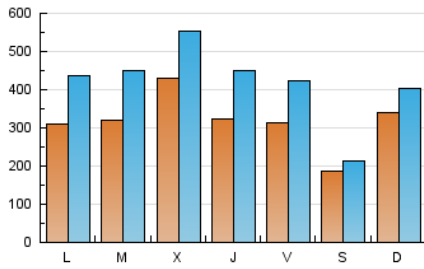

4. Gráficas (Nacional e Internacional)

4.1 Por día de la semana (promedio)

N. únicos / Visitas (x 100)