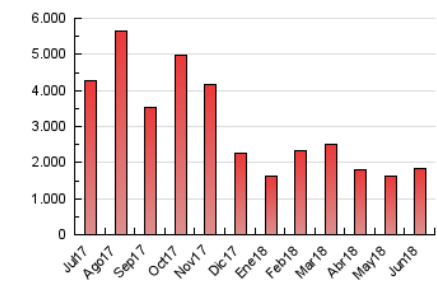

### 1. Cifras totales y promedios (Nacional e Internacional)

MES - AÑO	NAVEGADORES UNICOS	VISITAS	PAGINAS
Junio - 2018	339.479	1.236.549	1.852.241
<b>PROMEDIO DIARIO</b>	<b>31.306</b>	<b>41.218</b>	<b>61.741</b>
<b>PROMEDIO LUNES-VIERNES</b>	33.800	46.063	67.735
<b>PROMEDIO SABADO-DOMINGO</b>	25.486	29.914	47.755
<b>PAGINAS / VISITAS</b>	1,50		
<b>DURACION MEDIA VISITAS</b>	0:00:48		
<b>DURACION MEDIA PAGINAS</b>	0:01:35		

### 3. Por día del mes (Nacional e Internacional)

Día	N. únicos	Visitas	Páginas	Día	N. únicos	Visitas	Páginas	Día	N. únicos	Visitas	Páginas
1	25.039	30.330	45.222	11	31.259	45.553	64.343	21	39.513	56.002	80.529
2	20.610	25.013	35.776	12	29.182	40.188	54.618	22	50.760	69.847	95.429
3	29.198	40.601	69.554	13	23.027	29.622	49.805	23	25.293	28.346	48.849
4	25.950	34.737	58.913	14	24.342	33.032	46.951	24	65.280	71.042	100.835
5	27.061	39.163	60.690	15	20.872	27.027	38.830	25	40.511	57.578	101.701
6	27.736	37.069	54.082	16	11.907	13.333	20.261	26	38.768	56.317	84.009
7	26.422	34.713	49.539	17	16.106	18.024	31.109	27	49.399	66.813	99.129
8	28.137	37.953	53.842	18	26.536	37.222	52.816	28	38.674	56.227	80.336
9	18.114	20.969	29.852	19	33.290	44.634	59.775	29	31.908	45.712	67.993
10	25.647	32.198	48.699	20	71.422	87.582	123.891	30	17.220	19.702	44.863

4. Gráficas (Nacional e Internacional)

4.1 Por día de la semana (promedio)

N. únicos / Visitas (x 100)

Páginas (x 100)

4.2 Por franja horaria (promedio)

Visitas (x 1000)

Páginas (x 1000)

4.3 Por meses

N. únicos / Visitas (x 1000)

Páginas (x 1000)