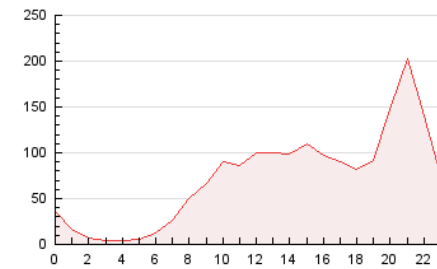

#### 3. Por día del mes (Nacional)

Día	N. únicos	Visitas	Páginas	Día	N. únicos	Visitas	Páginas	Día	N. únicos	Visitas	Páginas
1	24.481	29.654	44.322	11	30.589	44.671	63.134	21	38.704	54.986	79.147
2	20.217	24.515	35.010	12	28.537	39.423	53.665	22	49.874	68.603	93.698
3	28.700	39.960	68.564	13	22.493	29.004	48.983	23	24.597	27.661	47.844
4	25.406	34.047	57.915	14	23.776	32.398	46.114	24	64.180	69.886	99.385
5	26.568	38.452	59.682	15	20.281	26.363	37.962	25	39.376	56.206	99.036
6	27.141	36.348	53.118	16	11.589	12.997	19.709	26	37.857	55.333	82.609
7	25.784	34.039	48.633	17	15.729	17.654	30.631	27	48.369	65.587	97.523
8	27.493	37.198	52.725	18	25.848	36.501	51.777	28	37.945	55.273	78.985
9	17.752	20.592	29.376	19	32.650	43.881	58.754	29	31.113	44.782	66.654
10	25.106	31.599	47.854	20	70.104	86.179	122.100	30	16.807	19.225	43.799

4. Gráficas (Nacional)

4.1 Por día de la semana (promedio)

N. únicos / Visitas (x 100)

Páginas (x 100)

4.2 Por franja horaria (promedio)

Visitas (x 1000)

Páginas (x 1000)

4.3 Por meses