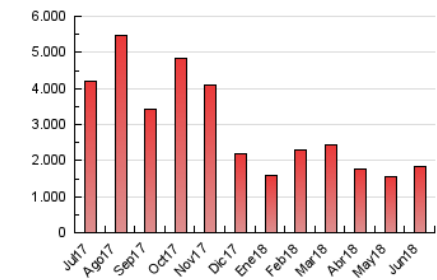

#### 3. Por día del mes (Nacional)

Día	N. únicos	Visitas	Páginas	Día	N. únicos	Visitas	Páginas	Día	N. únicos	Visitas	Páginas
1	24.481	29.654	44.322	11	30.589	44.671	63.134	21	38.704	54.986	79.147
2	20.217	24.515	35.010	12	28.537	39.423	53.665	22	49.874	68.603	93.698
3	28.700	39.960	68.564	13	22.493	29.004	48.983	23	24.597	27.661	47.844
4	25.406	34.047	57.915	14	23.776	32.398	46.114	24	64.180	69.886	99.385
5	26.568	38.452	59.682	15	20.281	26.363	37.962	25	39.376	56.206	99.036
6	27.141	36.348	53.118	16	11.589	12.997	19.709	26	37.857	55.333	82.609
7	25.784	34.039	48.633	17	15.729	17.654	30.631	27	48.369	65.587	97.523
8	27.493	37.198	52.725	18	25.848	36.501	51.777	28	37.945	55.273	78.985
9	17.752	20.592	29.376	19	32.650	43.881	58.754	29	31.113	44.782	66.654
10	25.106	31.599	47.854	20	70.104	86.179	122.100	30	16.807	19.225	43.799

4. Gráficas (Nacional)

4.1 Por día de la semana (promedio)

N. únicos / Visitas (x 100)

Páginas (x 100)

4.2 Por franja horaria (promedio)

Visitas (x 1000)

Páginas (x 1000)

4.3 Por meses

N. únicos / Visitas (x 1000)

Páginas (x 1000)