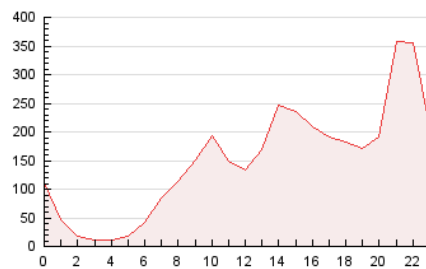

2. Secciones (Nacional)

	PAGINAS	%
HOME	136.660	3.80 %
RESTO	3.463.667	96.20 %

3. Por día del mes (Nacional)

Día	N. únicos	Visitas	Páginas	Día	N. únicos	Visitas	Páginas	Día	N. únicos	Visitas	Páginas
1	70.361	92.494	136.236	11	68.296	82.128	113.514	21	62.151	83.514	119.014
2	54.764	69.679	97.064	12	59.875	76.432	109.786	22	73.625	97.253	130.707
3	50.561	65.330	92.690	13	48.760	61.510	89.909	23	51.763	66.798	90.318
4	36.787	44.207	67.662	14	56.367	74.287	103.498	24	84.023	117.698	162.871
5	40.427	50.881	122.265	15	43.314	53.098	73.322	25	45.336	55.771	78.911
6	73.514	90.863	142.365	16	54.388	72.271	100.649	26	71.355	99.144	239.493
7	66.940	90.673	125.821	17	52.592	66.839	91.002	27	102.765	138.559	257.476
8	49.910	66.991	93.215	18	31.336	36.876	53.160	28	70.663	90.769	125.177
9	66.295	87.943	124.749	19	42.984	50.255	83.940	29	60.788	77.333	104.838
10	55.702	67.793	97.258	20	43.089	54.286	82.262	30	55.637	69.044	91.325
								31	126.408	158.153	199.830

4. Gráficas (Nacional)

4.1 Por día de la semana (promedio)

N. únicos / Visitas (x 100)

Páginas (x 100)

4.2 Por franja horaria (promedio)

Visitas (x 1000)

Páginas (x 1000)

4.3 Por meses