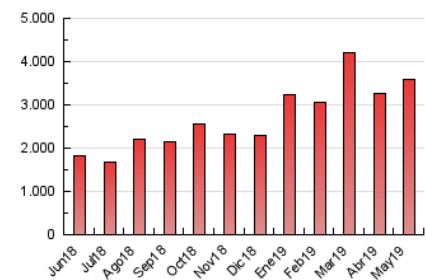

Páginas (x 1000)