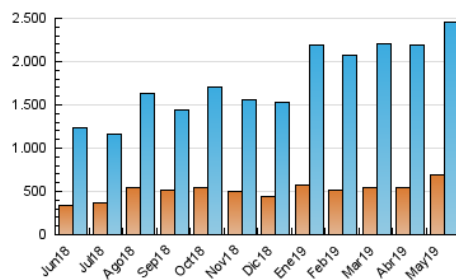

4.3 Por meses

N. únicos / Visitas (x 1000)