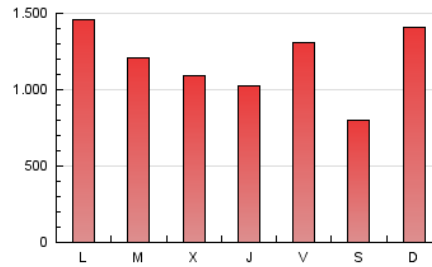

Sub-Clasificación: Noticias globales y actualidad

TarragonaDigital

1. Cifras totales y promedios (Nacional e Internacional)

MES - AÑO	NAVEGADORES UNICOS	VISITAS	PAGINAS
Mayo - 2019	684.762	2.455.042	3.666.478
PROMEDIO DIARIO	61.585	79.195	118.273
PROMEDIO LUNES-VIERNES	65.414	84.759	120.960
PROMEDIO SABADO-DOMINGO	50.579	63.198	110.550
PAGINAS / VISITAS	1,49		
DURACION MEDIA VISITAS	0:01:06		
DURACION MEDIA PAGINAS	0:02:14		

2. Secciones (Nacional e Internacional)

	PAGINAS	%
HOME	139.592	3.81 %
RESTO	3.526.886	96.19 %

3. Por día del mes (Nacional e Internacional)

Día	N. únicos	Visitas	Páginas	Día	N. únicos	Visitas	Páginas	Día	N. únicos	Visitas	Páginas
1	71.504	93.903	138.162	11	69.927	84.205	116.581	21	63.345	85.077	121.281
2	56.409	71.700	99.695	12	61.098	77.946	111.883	22	75.100	99.025	133.151
3	51.941	66.926	94.588	13	49.862	62.852	91.810	23	52.703	68.017	91.910
4	37.623	45.110	68.945	14	57.723	75.905	105.682	24	85.609	119.651	165.440
5	41.221	51.780	123.928	15	44.279	54.252	74.912	25	46.369	56.926	80.546
6	74.587	92.199	144.333	16	55.541	73.619	102.410	26	72.417	100.680	242.472
7	68.146	92.174	128.048	17	53.570	67.935	92.508	27	104.718	141.139	262.034
8	50.880	68.151	94.907	18	31.969	37.614	54.234	28	71.988	92.567	127.685
9	67.472	89.487	126.946	19	44.010	51.324	85.812	29	61.889	78.651	106.603
10	56.911	69.214	99.379	20	44.018	55.372	83.832	30	56.894	70.473	93.110
								31	129.422	161.168	203.651

4. Gráficas (Nacional e Internacional)

4.1 Por día de la semana (promedio)

N. únicos / Visitas (x 100)

Páginas (x 100)

4.2 Por franja horaria (promedio)

Visitas (x 1000)

Páginas (x 1000)

4.3 Por meses