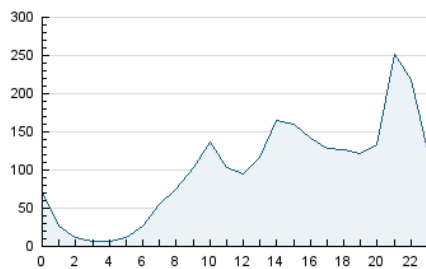

2. Secciones (Nacional)

	PAGINAS	%
HOME	136.660	3.80 %
RESTO	3.463.667	96.20 %

3. Por día del mes (Nacional)

Día	N. únicos	Visitas	Páginas	Día	N. únicos	Visitas	Páginas	Día	N. únicos	Visitas	Páginas
1	70.361	92.494	136.236	11	68.296	82.128	113.514	21	62.151	83.514	119.014
2	54.764	69.679	97.064	12	59.875	76.432	109.786	22	73.625	97.253	130.707
3	50.561	65.330	92.690	13	48.760	61.510	89.909	23	51.763	66.798	90.318
4	36.787	44.207	67.662	14	56.367	74.287	103.498	24	84.023	117.698	162.871
5	40.427	50.881	122.265	15	43.314	53.098	73.322	25	45.336	55.771	78.911
6	73.514	90.863	142.365	16	54.388	72.271	100.649	26	71.355	99.144	239.493
7	66.940	90.673	125.821	17	52.592	66.839	91.002	27	102.765	138.559	257.476
8	49.910	66.991	93.215	18	31.336	36.876	53.160	28	70.663	90.769	125.177
9	66.295	87.943	124.749	19	42.984	50.255	83.940	29	60.788	77.333	104.838
10	55.702	67.793	97.258	20	43.089	54.286	82.262	30	55.637	69.044	91.325
								31	126.408	158.153	199.830

4. Gráficas (Nacional)

4.1 Por día de la semana (promedio)

N. únicos / Visitas (x 100)

Páginas (x 100)

4.2 Por franja horaria (promedio)

Visitas (x 1000)

Páginas (x 1000)

4.3 Por meses