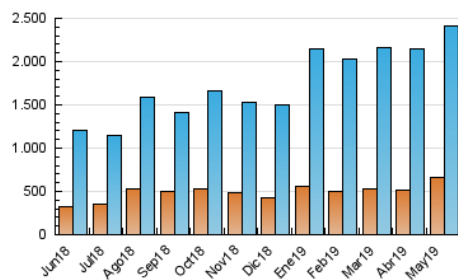

2. Secciones (Nacional)

	PAGINAS	%
HOME	136.660	3.80 %
RESTO	3.463.667	96.20 %

3. Por día del mes (Nacional)

Día	N. únicos	Visitas	Páginas	Día	N. únicos	Visitas	Páginas	Día	N. únicos	Visitas	Páginas
1	70.361	92.494	136.236	11	68.296	82.128	113.514	21	62.151	83.514	119.014
2	54.764	69.679	97.064	12	59.875	76.432	109.786	22	73.625	97.253	130.707
3	50.561	65.330	92.690	13	48.760	61.510	89.909	23	51.763	66.798	90.318
4	36.787	44.207	67.662	14	56.367	74.287	103.498	24	84.023	117.698	162.871
5	40.427	50.881	122.265	15	43.314	53.098	73.322	25	45.336	55.771	78.911
6	73.514	90.863	142.365	16	54.388	72.271	100.649	26	71.355	99.144	239.493
7	66.940	90.673	125.821	17	52.592	66.839	91.002	27	102.765	138.559	257.476
8	49.910	66.991	93.215	18	31.336	36.876	53.160	28	70.663	90.769	125.177
9	66.295	87.943	124.749	19	42.984	50.255	83.940	29	60.788	77.333	104.838
10	55.702	67.793	97.258	20	43.089	54.286	82.262	30	55.637	69.044	91.325
								31	126.408	158.153	199.830

4. Gráficas (Nacional)

4.1 Por día de la semana (promedio)

N. únicos / Visitas (x 100)

Páginas (x 100)

4.2 Por franja horaria (promedio)

Visitas (x 1000)

Páginas (x 1000)

4.3 Por meses

N. únicos / Visitas (x 1000)

Páginas (x 1000)

5. Observaciones

Este Medio Electrónico de Comunicación ha sido medido por la herramienta Google Analytics de Google

6. Definiciones básicas (Para más información ver Normas Técnicas para el Control de los Medios Electrónicos de Comunicación)

Visita:

Una secuencia ininterrumpida de páginas servidas a un usuario válido. Si dicho usuario no realiza peticiones de páginas en un periodo de tiempo (30 min) la siguiente petición constituirá el inicio de una nueva visita.