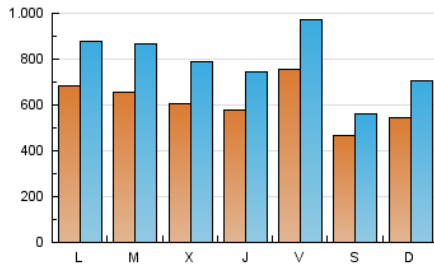

2. Secciones (Nacional e Internacional)

	PAGINAS	%
HOME	139.592	3.81 %
RESTO	3.526.886	96.19 %

3. Por día del mes (Nacional e Internacional)

Día	N. únicos	Visitas	Páginas	Día	N. únicos	Visitas	Páginas	Día	N. únicos	Visitas	Páginas
1	71.504	93.903	138.162	11	69.927	84.205	116.581	21	63.345	85.077	121.281
2	56.409	71.700	99.695	12	61.098	77.946	111.883	22	75.100	99.025	133.151
3	51.941	66.926	94.588	13	49.862	62.852	91.810	23	52.703	68.017	91.910
4	37.623	45.110	68.945	14	57.723	75.905	105.682	24	85.609	119.651	165.440
5	41.221	51.780	123.928	15	44.279	54.252	74.912	25	46.369	56.926	80.546
6	74.587	92.199	144.333	16	55.541	73.619	102.410	26	72.417	100.680	242.472
7	68.146	92.174	128.048	17	53.570	67.935	92.508	27	104.718	141.139	262.034
8	50.880	68.151	94.907	18	31.969	37.614	54.234	28	71.988	92.567	127.685
9	67.472	89.487	126.946	19	44.010	51.324	85.812	29	61.889	78.651	106.603
10	56.911	69.214	99.379	20	44.018	55.372	83.832	30	56.894	70.473	93.110
								31	129.422	161.168	203.651

4. Gráficas (Nacional e Internacional)

4.1 Por día de la semana (promedio)

N. únicos / Visitas (x 100)

Páginas (x 100)

4.2 Por franja horaria (promedio)

Visitas (x 1000)

Páginas (x 1000)

4.3 Por meses