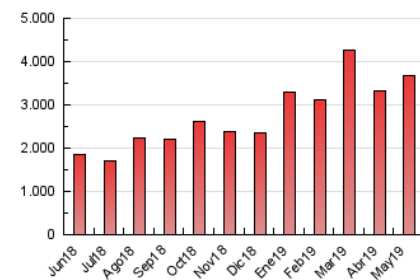

Páginas (x 1000)