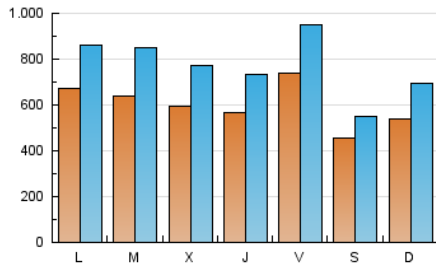

2. Secciones (Nacional)

	PAGINAS	%
HOME	136.660	3.80 %
RESTO	3.463.667	96.20 %

3. Por día del mes (Nacional)

Día	N. únicos	Visitas	Páginas	Día	N. únicos	Visitas	Páginas	Día	N. únicos	Visitas	Páginas
1	70.361	92.494	136.236	11	68.296	82.128	113.514	21	62.151	83.514	119.014
2	54.764	69.679	97.064	12	59.875	76.432	109.786	22	73.625	97.253	130.707
3	50.561	65.330	92.690	13	48.760	61.510	89.909	23	51.763	66.798	90.318
4	36.787	44.207	67.662	14	56.367	74.287	103.498	24	84.023	117.698	162.871
5	40.427	50.881	122.265	15	43.314	53.098	73.322	25	45.336	55.771	78.911
6	73.514	90.863	142.365	16	54.388	72.271	100.649	26	71.355	99.144	239.493
7	66.940	90.673	125.821	17	52.592	66.839	91.002	27	102.765	138.559	257.476
8	49.910	66.991	93.215	18	31.336	36.876	53.160	28	70.663	90.769	125.177
9	66.295	87.943	124.749	19	42.984	50.255	83.940	29	60.788	77.333	104.838
10	55.702	67.793	97.258	20	43.089	54.286	82.262	30	55.637	69.044	91.325
								31	126.408	158.153	199.830

4. Gráficas (Nacional)

4.1 Por día de la semana (promedio)

N. únicos / Visitas (x 100)

Páginas (x 100)

4.2 Por franja horaria (promedio)

Visitas (x 1000)

Páginas (x 1000)

4.3 Por meses