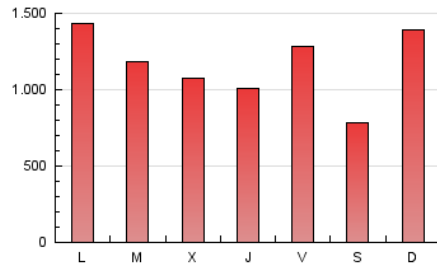

2. Secciones (Nacional)

	PAGINAS	%
HOME	136.660	3.80 %
RESTO	3.463.667	96.20 %

3. Por día del mes (Nacional)

Día	N. únicos	Visitas	Páginas	Día	N. únicos	Visitas	Páginas	Día	N. únicos	Visitas	Páginas
1	70.361	92.494	136.236	11	68.296	82.128	113.514	21	62.151	83.514	119.014
2	54.764	69.679	97.064	12	59.875	76.432	109.786	22	73.625	97.253	130.707
3	50.561	65.330	92.690	13	48.760	61.510	89.909	23	51.763	66.798	90.318
4	36.787	44.207	67.662	14	56.367	74.287	103.498	24	84.023	117.698	162.871
5	40.427	50.881	122.265	15	43.314	53.098	73.322	25	45.336	55.771	78.911
6	73.514	90.863	142.365	16	54.388	72.271	100.649	26	71.355	99.144	239.493
7	66.940	90.673	125.821	17	52.592	66.839	91.002	27	102.765	138.559	257.476
8	49.910	66.991	93.215	18	31.336	36.876	53.160	28	70.663	90.769	125.177
9	66.295	87.943	124.749	19	42.984	50.255	83.940	29	60.788	77.333	104.838
10	55.702	67.793	97.258	20	43.089	54.286	82.262	30	55.637	69.044	91.325
								31	126.408	158.153	199.830

4. Gráficas (Nacional)

4.1 Por día de la semana (promedio)

N. únicos / Visitas (x 100)

Páginas (x 100)

4.2 Por franja horaria (promedio)

Visitas (x 1000)

Páginas (x 1000)

4.3 Por meses