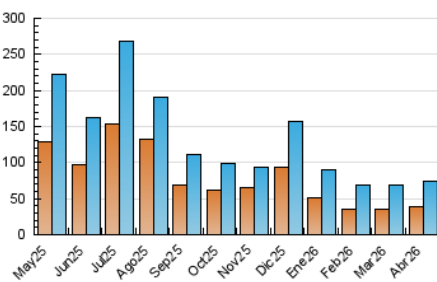

1. Cifras totales y promedios (Nacional)

MES - AÑO	NAVEGADORES UNICOS	VISITAS	PAGINAS
Abril - 2026	39.144	73.495	84.273
PROMEDIO DIARIO	1.801	2.424	2.809
PROMEDIO LUNES-VIERNES	1.928	2.597	2.985
PROMEDIO SABADO-DOMINGO	1.452	1.951	2.326
PAGINAS / VISITAS	1,16		
DURACION MEDIA VISITAS	0:01:17		
TIEMPO INTERACCIÓN MEDIO	0:01:00		

2. Secciones (Nacional)

	PAGINAS	%
HOME	25.312	30.04 %
RESTO	58.961	69.96 %

3. Por día del mes (Nacional)

Día	N. únicos	Visitas	Páginas	Día	N. únicos	Visitas	Páginas	Día	N. únicos	Visitas	Páginas
1	1.303	1.790	2.155	11	877	1.255	1.571	21	2.195	3.036	3.534
2	1.549	2.079	2.464	12	799	1.185	1.417	22	1.496	2.076	2.415
3	1.015	1.358	1.662	13	970	1.407	1.615	23	1.789	2.375	2.758
4	890	1.228	1.508	14	921	1.317	1.539	24	1.757	2.387	2.790
5	1.458	1.984	2.371	15	1.295	1.871	2.294	25	1.101	1.459	1.818
6	947	1.359	1.655	16	1.720	2.369	2.751	26	1.045	1.456	1.774
7	1.065	1.532	1.887	17	8.553	10.767	11.496	27	1.983	2.732	3.244
8	2.431	3.180	3.772	18	3.881	4.973	5.662	28	3.030	4.054	4.322
9	1.793	2.316	2.822	19	1.563	2.064	2.489	29	1.840	2.503	2.766
10	1.048	1.546	1.781	20	2.069	2.820	3.215	30	1.654	2.256	2.726

4. Gráficas (Nacional)

4.1 Por día de la semana (promedio)

N. únicos / Visitas (x 100)

Páginas (x 100)

4.2 Por franja horaria (promedio)

Visitas_ (x 1000)

Páginas (x 1000)

4.3 Por meses

N. únicos / Visitas (x 1000)

Páginas (x 1000)

5. Observaciones

Este Medio Electrónico de Comunicación ha sido medido por la herramienta Google Analytics de Google (GA4).

6. Definiciones básicas (Para más información ver Normas Técnicas para el Control de los Medios Electrónicos de Comunicación)