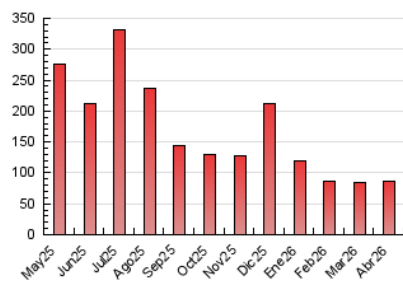

Páginas (x 1000)