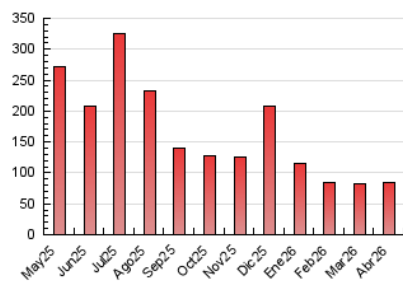

1. Cifras totales y promedios (Nacional)

MES - AÑO	NAVEGADORES UNICOS	VISITAS	PAGINAS
Abril - 2026	39.144	73.495	84.273
PROMEDIO DIARIO	1.801	2.424	2.809
PROMEDIO LUNES-VIERNES	1.928	2.597	2.985
PROMEDIO SABADO-DOMINGO	1.452	1.951	2.326
PAGINAS / VISITAS	1,16		
DURACION MEDIA VISITAS	0:01:17		
TIEMPO INTERACCIÓN MEDIO	0:01:00		

2. Secciones (Nacional)

	PAGINAS	%
HOME	25.312	30.04 %
RESTO	58.961	69.96 %

3. Por día del mes (Nacional)

Día	N. únicos	Visitas	Páginas	Día	N. únicos	Visitas	Páginas	Día	N. únicos	Visitas	Páginas
1	1.303	1.790	2.155	11	877	1.255	1.571	21	2.195	3.036	3.534
2	1.549	2.079	2.464	12	799	1.185	1.417	22	1.496	2.076	2.415
3	1.015	1.358	1.662	13	970	1.407	1.615	23	1.789	2.375	2.758
4	890	1.228	1.508	14	921	1.317	1.539	24	1.757	2.387	2.790
5	1.458	1.984	2.371	15	1.295	1.871	2.294	25	1.101	1.459	1.818
6	947	1.359	1.655	16	1.720	2.369	2.751	26	1.045	1.456	1.774
7	1.065	1.532	1.887	17	8.553	10.767	11.496	27	1.983	2.732	3.244
8	2.431	3.180	3.772	18	3.881	4.973	5.662	28	3.030	4.054	4.322
9	1.793	2.316	2.822	19	1.563	2.064	2.489	29	1.840	2.503	2.766
10	1.048	1.546	1.781	20	2.069	2.820	3.215	30	1.654	2.256	2.726

4. Gráficas (Nacional)

4.1 Por día de la semana (promedio)

N. únicos / Visitas (x 100)

Páginas (x 100)

4.2 Por franja horaria (promedio)

Visitas_ (x 1000)

Páginas (x 1000)

4.3 Por meses

N. únicos / Visitas (x 1000)

Páginas (x 1000)

5. Observaciones

Este Medio Electrónico de Comunicación ha sido medido por la herramienta Google Analytics de Google (GA4).

6. Definiciones básicas (Para más información ver Normas Técnicas para el Control de los Medios Electrónicos de Comunicación)