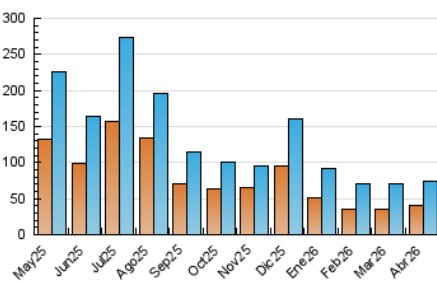

4.3 Por meses

N. únicos / Visitas (x 1000)