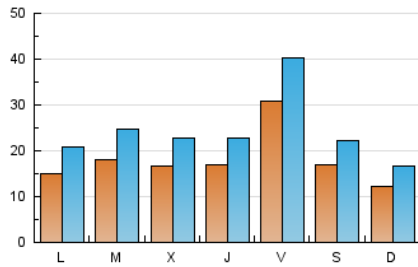

1. Cifras totales y promedios (Nacional)

MES - AÑO	NAVEGADORES UNICOS	VISITAS	PAGINAS
Abril - 2026	39.144	73.495	84.273
PROMEDIO DIARIO	1.801	2.424	2.809
PROMEDIO LUNES-VIERNES	1.928	2.597	2.985
PROMEDIO SABADO-DOMINGO	1.452	1.951	2.326
PAGINAS / VISITAS	1,16		
DURACION MEDIA VISITAS	0:01:17		
TIEMPO INTERACCIÓN MEDIO	0:01:00		

2. Secciones (Nacional)

	PAGINAS	%
HOME	25.312	30.04 %
RESTO	58.961	69.96 %

3. Por día del mes (Nacional)

Día	N. únicos	Visitas	Páginas	Día	N. únicos	Visitas	Páginas	Día	N. únicos	Visitas	Páginas
1	1.303	1.790	2.155	11	877	1.255	1.571	21	2.195	3.036	3.534
2	1.549	2.079	2.464	12	799	1.185	1.417	22	1.496	2.076	2.415
3	1.015	1.358	1.662	13	970	1.407	1.615	23	1.789	2.375	2.758
4	890	1.228	1.508	14	921	1.317	1.539	24	1.757	2.387	2.790
5	1.458	1.984	2.371	15	1.295	1.871	2.294	25	1.101	1.459	1.818
6	947	1.359	1.655	16	1.720	2.369	2.751	26	1.045	1.456	1.774
7	1.065	1.532	1.887	17	8.553	10.767	11.496	27	1.983	2.732	3.244
8	2.431	3.180	3.772	18	3.881	4.973	5.662	28	3.030	4.054	4.322
9	1.793	2.316	2.822	19	1.563	2.064	2.489	29	1.840	2.503	2.766
10	1.048	1.546	1.781	20	2.069	2.820	3.215	30	1.654	2.256	2.726

4. Gráficas (Nacional)

4.1 Por día de la semana (promedio)

N. únicos / Visitas (x 100)

Páginas (x 100)

4.2 Por franja horaria (promedio)

Visitas_ (x 1000)

Páginas (x 1000)

4.3 Por meses