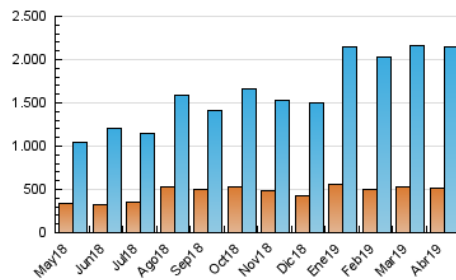

#### 3. Por día del mes (Nacional)

Día	N. únicos	Visitas	Páginas	Día	N. únicos	Visitas	Páginas	Día	N. únicos	Visitas	Páginas
1	50.117	62.618	83.071	11	49.074	62.088	85.380	21	39.766	50.428	81.561
2	65.633	86.067	117.949	12	48.837	65.073	89.975	22	35.439	43.103	61.293
3	90.413	121.988	183.417	13	45.156	59.472	86.371	23	40.461	50.931	89.541
4	64.285	86.102	114.929	14	59.600	77.770	129.065	24	50.508	65.265	112.917
5	48.558	63.913	88.644	15	65.950	98.559	151.495	25	63.711	80.878	113.728
6	37.336	47.111	63.750	16	54.658	77.992	111.649	26	58.496	74.500	101.693
7	42.127	55.892	97.359	17	62.264	84.841	120.988	27	42.174	52.559	75.595
8	58.436	75.568	115.433	18	54.583	74.266	120.926	28	53.535	77.731	136.782
9	63.978	84.320	112.446	19	50.900	69.929	126.396	29	65.758	88.176	139.509
10	56.870	74.779	103.858	20	41.464	52.029	115.456	30	67.746	90.304	138.661

##### 4.1 Por día de la semana (promedio)

N. únicos / Visitas (x 100)

Páginas (x 100)

##### 4.2 Por franja horaria (promedio)

Visitas (x 1000)

Páginas (x 1000)

##### 4.3 Por meses

N. únicos / Visitas (x 1000)

Páginas (x 1000)