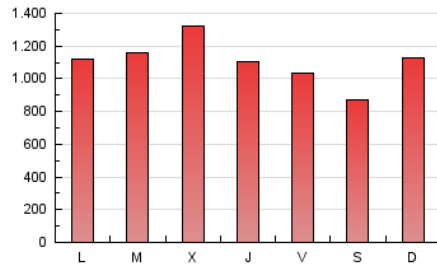

### 1. Cifras totales y promedios (Nacional e Internacional)

MES - AÑO	NAVEGADORES UNICOS	VISITAS	PAGINAS
Abril - 2019	537.324	2.195.664	3.329.204
<b>PROMEDIO DIARIO</b>	<b>55.404</b>	<b>73.189</b>	<b>110.973</b>
<b>PROMEDIO LUNES-VIERNES</b>	58.789	77.890	114.992
<b>PROMEDIO SABADO-DOMINGO</b>	46.096	60.262	99.922
<b>PAGINAS / VISITAS</b>	1,52		
<b>DURACION MEDIA VISITAS</b>	0:01:07		
<b>DURACION MEDIA PAGINAS</b>	0:02:10		

### 3. Por día del mes (Nacional e Internacional)

Día	N. únicos	Visitas	Páginas	Día	N. únicos	Visitas	Páginas	Día	N. únicos	Visitas	Páginas
1	51.209	63.869	84.798	11	50.118	63.381	87.088	21	40.501	51.352	82.991
2	67.030	87.749	120.144	12	49.790	66.422	91.776	22	36.022	43.862	62.711
3	92.295	124.212	186.571	13	46.134	60.670	87.898	23	41.256	51.805	90.998
4	65.659	87.988	117.383	14	60.770	79.290	131.224	24	51.424	66.312	114.542
5	49.640	65.231	90.438	15	67.427	100.566	154.603	25	64.814	82.239	115.509
6	38.247	48.180	65.235	16	55.998	79.517	113.812	26	59.381	75.700	103.223
7	42.990	56.957	99.227	17	63.525	86.378	123.066	27	42.975	53.460	76.835
8	60.077	77.369	117.868	18	55.606	75.624	123.190	28	54.715	79.065	138.850
9	65.524	86.135	114.727	19	52.235	71.313	128.817	29	67.076	89.778	141.856
10	58.162	76.200	105.706	20	42.434	53.118	117.114	30	69.087	91.922	141.004

#### 4. Gráficas (Nacional e Internacional)

##### 4.1 Por día de la semana (promedio)

N. únicos / Visitas (x 100)

Páginas (x 100)