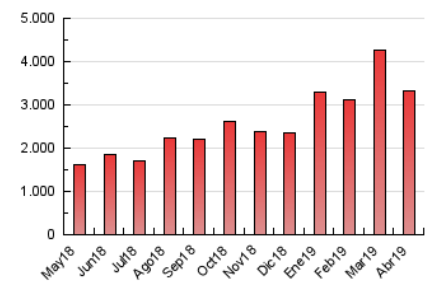

### 3. Por día del mes (Nacional e Internacional)

Día	N. únicos	Visitas	Páginas	Día	N. únicos	Visitas	Páginas	Día	N. únicos	Visitas	Páginas
1	51.209	63.869	84.798	11	50.118	63.381	87.088	21	40.501	51.352	82.991
2	67.030	87.749	120.144	12	49.790	66.422	91.776	22	36.022	43.862	62.711
3	92.295	124.212	186.571	13	46.134	60.670	87.898	23	41.256	51.805	90.998
4	65.659	87.988	117.383	14	60.770	79.290	131.224	24	51.424	66.312	114.542
5	49.640	65.231	90.438	15	67.427	100.566	154.603	25	64.814	82.239	115.509
6	38.247	48.180	65.235	16	55.998	79.517	113.812	26	59.381	75.700	103.223
7	42.990	56.957	99.227	17	63.525	86.378	123.066	27	42.975	53.460	76.835
8	60.077	77.369	117.868	18	55.606	75.624	123.190	28	54.715	79.065	138.850
9	65.524	86.135	114.727	19	52.235	71.313	128.817	29	67.076	89.778	141.856
10	58.162	76.200	105.706	20	42.434	53.118	117.114	30	69.087	91.922	141.004

##### 4.1 Por día de la semana (promedio)

N. únicos / Visitas (x 100)

Páginas (x 100)

##### 4.2 Por franja horaria (promedio)

Visitas (x 1000)

Páginas (x 1000)

##### 4.3 Por meses

N. únicos / Visitas (x 1000)

Páginas (x 1000)