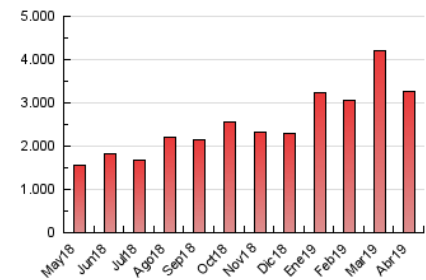

#### 3. Por día del mes (Nacional)

Día	N. únicos	Visitas	Páginas	Día	N. únicos	Visitas	Páginas	Día	N. únicos	Visitas	Páginas
1	50.117	62.618	83.071	11	49.074	62.088	85.380	21	39.766	50.428	81.561
2	65.633	86.067	117.949	12	48.837	65.073	89.975	22	35.439	43.103	61.293
3	90.413	121.988	183.417	13	45.156	59.472	86.371	23	40.461	50.931	89.541
4	64.285	86.102	114.929	14	59.600	77.770	129.065	24	50.508	65.265	112.917
5	48.558	63.913	88.644	15	65.950	98.559	151.495	25	63.711	80.878	113.728
6	37.336	47.111	63.750	16	54.658	77.992	111.649	26	58.496	74.500	101.693
7	42.127	55.892	97.359	17	62.264	84.841	120.988	27	42.174	52.559	75.595
8	58.436	75.568	115.433	18	54.583	74.266	120.926	28	53.535	77.731	136.782
9	63.978	84.320	112.446	19	50.900	69.929	126.396	29	65.758	88.176	139.509
10	56.870	74.779	103.858	20	41.464	52.029	115.456	30	67.746	90.304	138.661

##### 4.1 Por día de la semana (promedio)

N. únicos / Visitas (x 100)

Páginas (x 100)

##### 4.2 Por franja horaria (promedio)

Visitas (x 1000)

Páginas (x 1000)

##### 4.3 Por meses

N. únicos / Visitas (x 1000)

Páginas (x 1000)