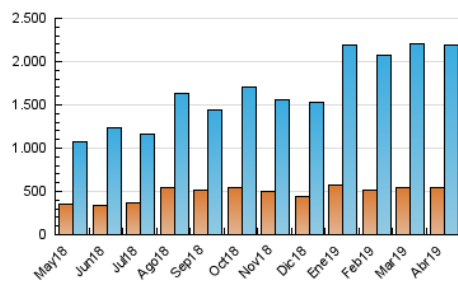

### 3. Por día del mes (Nacional e Internacional)

Día	N. únicos	Visitas	Páginas	Día	N. únicos	Visitas	Páginas	Día	N. únicos	Visitas	Páginas
1	51.209	63.869	84.798	11	50.118	63.381	87.088	21	40.501	51.352	82.991
2	67.030	87.749	120.144	12	49.790	66.422	91.776	22	36.022	43.862	62.711
3	92.295	124.212	186.571	13	46.134	60.670	87.898	23	41.256	51.805	90.998
4	65.659	87.988	117.383	14	60.770	79.290	131.224	24	51.424	66.312	114.542
5	49.640	65.231	90.438	15	67.427	100.566	154.603	25	64.814	82.239	115.509
6	38.247	48.180	65.235	16	55.998	79.517	113.812	26	59.381	75.700	103.223
7	42.990	56.957	99.227	17	63.525	86.378	123.066	27	42.975	53.460	76.835
8	60.077	77.369	117.868	18	55.606	75.624	123.190	28	54.715	79.065	138.850
9	65.524	86.135	114.727	19	52.235	71.313	128.817	29	67.076	89.778	141.856
10	58.162	76.200	105.706	20	42.434	53.118	117.114	30	69.087	91.922	141.004

##### 4.1 Por día de la semana (promedio)

N. únicos / Visitas (x 100)

Páginas (x 100)

##### 4.2 Por franja horaria (promedio)

Visitas (x 1000)

Páginas (x 1000)

##### 4.3 Por meses

N. únicos / Visitas (x 1000)

Páginas (x 1000)