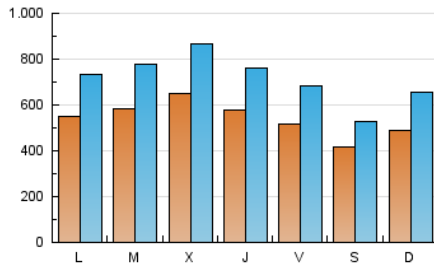

4. Gráficas (Nacional)

4.1 Por día de la semana (promedio)

N. únicos / Visitas (x 100)