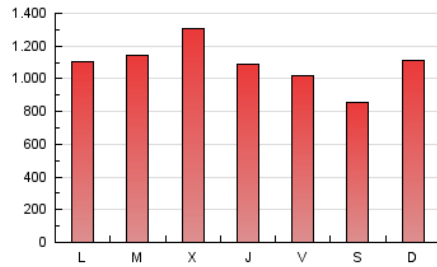

Páginas (x 100)