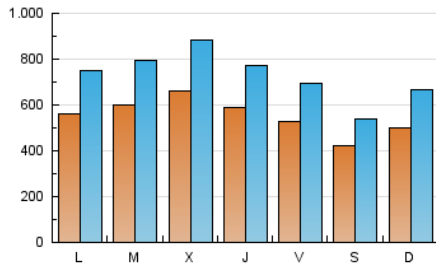

4. Gráficas (Nacional e Internacional)

4.1 Por día de la semana (promedio)

N. únicos / Visitas (x 100)