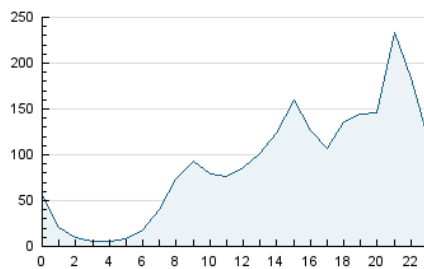

#### 3. Por día del mes (Nacional)

Día	N. únicos	Visitas	Páginas	Día	N. únicos	Visitas	Páginas	Día	N. únicos	Visitas	Páginas
1	50.117	62.618	83.071	11	49.074	62.088	85.380	21	39.766	50.428	81.561
2	65.633	86.067	117.949	12	48.837	65.073	89.975	22	35.439	43.103	61.293
3	90.413	121.988	183.417	13	45.156	59.472	86.371	23	40.461	50.931	89.541
4	64.285	86.102	114.929	14	59.600	77.770	129.065	24	50.508	65.265	112.917
5	48.558	63.913	88.644	15	65.950	98.559	151.495	25	63.711	80.878	113.728
6	37.336	47.111	63.750	16	54.658	77.992	111.649	26	58.496	74.500	101.693
7	42.127	55.892	97.359	17	62.264	84.841	120.988	27	42.174	52.559	75.595
8	58.436	75.568	115.433	18	54.583	74.266	120.926	28	53.535	77.731	136.782
9	63.978	84.320	112.446	19	50.900	69.929	126.396	29	65.758	88.176	139.509
10	56.870	74.779	103.858	20	41.464	52.029	115.456	30	67.746	90.304	138.661

##### 4.1 Por día de la semana (promedio)

N. únicos / Visitas (x 100)

Páginas (x 100)

##### 4.2 Por franja horaria (promedio)

Visitas (x 1000)

Páginas (x 1000)