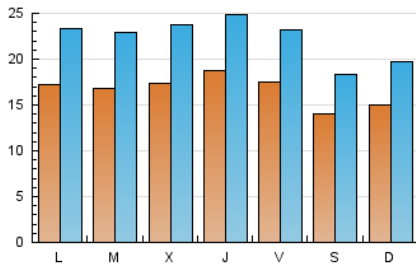

4. Gráficas (Nacional)

4.1 Por día de la semana (promedio)

N. únicos / Visitas (x 100)