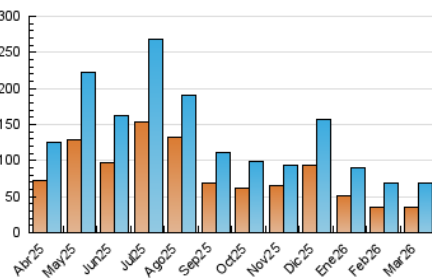

#### 3. Por día del mes (Nacional)

Día	N. únicos	Visitas	Páginas	Día	N. únicos	Visitas	Páginas	Día	N. únicos	Visitas	Páginas
<b>1</b>	1.029	1.392	1.747	<b>11</b>	2.401	3.232	3.784	<b>21</b>	883	1.234	1.500
<b>2</b>	988	1.414	1.664	<b>12</b>	2.314	3.050	3.638	<b>22</b>	1.625	2.167	2.549
<b>3</b>	1.313	1.784	2.177	<b>13</b>	2.570	3.291	4.013	<b>23</b>	1.620	2.222	2.549
<b>4</b>	1.353	1.863	2.250	<b>14</b>	1.805	2.300	2.789	<b>24</b>	1.241	1.752	2.073
<b>5</b>	1.143	1.586	1.863	<b>15</b>	2.236	2.803	3.280	<b>25</b>	1.701	2.335	2.742
<b>6</b>	1.343	1.777	2.229	<b>16</b>	3.312	4.379	4.973	<b>26</b>	1.452	2.023	2.453
<b>7</b>	1.655	2.036	2.341	<b>17</b>	3.543	4.720	5.487	<b>27</b>	1.849	2.499	2.967
<b>8</b>	1.602	2.091	2.446	<b>18</b>	1.495	2.045	2.486	<b>28</b>	1.294	1.766	2.089
<b>9</b>	1.363	1.839	2.260	<b>19</b>	2.600	3.264	3.696	<b>29</b>	996	1.407	1.689
<b>10</b>	1.161	1.633	1.970	<b>20</b>	1.245	1.716	1.968	<b>30</b>	1.296	1.828	2.099
								<b>31</b>	1.118	1.588	1.955

#### 4.1 Por día de la semana (promedio)

N. únicos / Visitas (x 100)

Páginas (x 100)

#### 4.2 Por franja horaria (promedio)

Visitas\_ (x 1000)

Páginas (x 1000)

#### 4.3 Por meses

N. únicos / Visitas (x 1000)

Páginas (x 1000)