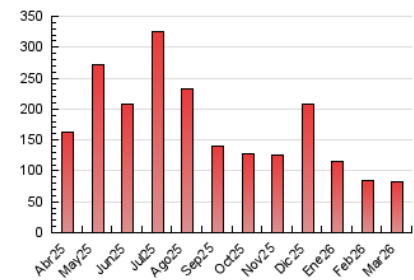

#### 4.1 Por día de la semana (promedio)

N. únicos / Visitas (x 100)

Páginas (x 100)

#### 4.2 Por franja horaria (promedio)

Visitas\_ (x 1000)

Páginas (x 1000)

#### 4.3 Por meses

N. únicos / Visitas (x 1000)

Páginas (x 1000)