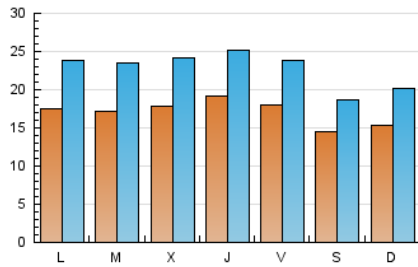

4. Gráficas (Nacional e Internacional)

4.1 Por día de la semana (promedio)

N. únicos / Visitas (x 100)