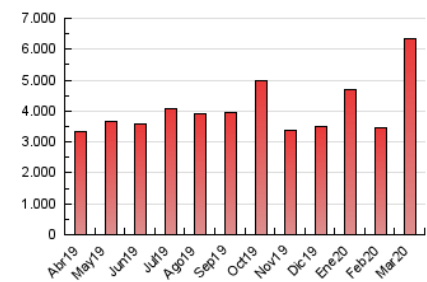

### 3. Por día del mes (Nacional e Internacional)

Día	N. únicos	Visitas	Páginas	Día	N. únicos	Visitas	Páginas	Día	N. únicos	Visitas	Páginas
1	73.618	92.526	116.729	11	108.586	162.617	227.085	21	131.685	185.748	247.382
2	60.188	75.458	98.071	12	136.048	199.958	274.608	22	126.983	168.508	214.582
3	52.142	66.082	85.728	13	152.302	222.837	298.324	23	104.506	152.126	203.696
4	65.332	88.252	115.294	14	108.766	158.661	208.439	24	164.643	245.386	324.810
5	82.588	109.258	142.378	15	129.963	193.850	253.788	25	188.059	275.797	366.919
6	82.197	108.355	140.696	16	142.943	206.276	273.441	26	119.009	168.398	220.571
7	75.402	95.397	121.273	17	103.750	152.513	203.902	27	90.405	127.963	171.466
8	60.759	75.892	97.526	18	92.635	137.829	187.187	28	126.074	173.533	237.703
9	60.656	78.174	101.785	19	133.002	193.845	255.630	29	101.637	130.394	171.634
10	101.508	134.452	172.099	20	164.348	239.685	319.691	30	114.615	170.991	230.486
								31	151.615	196.264	242.703

##### 4.1 Por día de la semana (promedio)

N. únicos / Visitas (x 100)

Páginas (x 100)

##### 4.2 Por franja horaria (promedio)

Visitas (x 1000)

Páginas (x 1000)

##### 4.3 Por meses

N. únicos / Visitas (x 1000)

Páginas (x 1000)