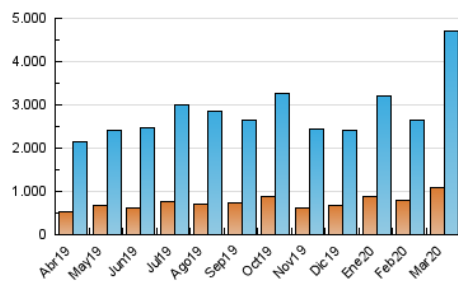

#### 3. Por día del mes (Nacional)

Día	N. únicos	Visitas	Páginas	Día	N. únicos	Visitas	Páginas	Día	N. únicos	Visitas	Páginas
1	71.848	90.502	114.332	11	105.414	158.769	222.206	21	129.307	182.706	243.540
2	58.744	73.759	95.959	12	133.131	195.925	269.425	22	124.558	165.931	211.338
3	50.704	64.430	83.647	13	148.186	217.476	291.449	23	102.627	149.807	200.731
4	63.543	86.145	112.651	14	105.624	155.262	204.065	24	162.226	242.278	320.820
5	80.467	106.738	139.260	15	127.519	190.880	250.007	25	185.319	272.226	362.284
6	80.414	105.818	137.546	16	139.846	202.698	268.900	26	116.813	165.877	217.494
7	73.443	93.154	118.515	17	101.865	149.868	200.575	27	88.948	125.859	168.714
8	59.272	74.205	95.431	18	90.963	135.325	183.982	28	124.255	171.136	234.467
9	59.000	76.379	99.462	19	130.474	190.947	251.951	29	100.137	128.665	169.355
10	99.087	131.177	168.120	20	161.618	236.625	315.700	30	112.208	168.394	227.162
								31	149.272	193.890	239.733

##### 4.1 Por día de la semana (promedio)

N. únicos / Visitas (x 100)

Páginas (x 100)

##### 4.2 Por franja horaria (promedio)

Visitas (x 1000)

Páginas (x 1000)

##### 4.3 Por meses

N. únicos / Visitas (x 1000)

Páginas (x 1000)