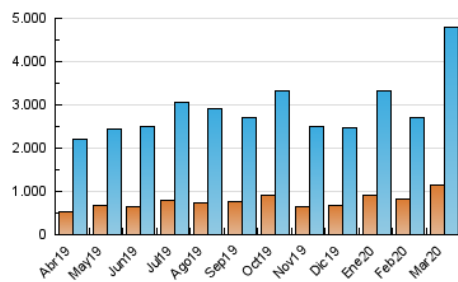

### 3. Por día del mes (Nacional e Internacional)

Día	N. únicos	Visitas	Páginas	Día	N. únicos	Visitas	Páginas	Día	N. únicos	Visitas	Páginas
1	73.618	92.526	116.729	11	108.586	162.617	227.085	21	131.685	185.748	247.382
2	60.188	75.458	98.071	12	136.048	199.958	274.608	22	126.983	168.508	214.582
3	52.142	66.082	85.728	13	152.302	222.837	298.324	23	104.506	152.126	203.696
4	65.332	88.252	115.294	14	108.766	158.661	208.439	24	164.643	245.386	324.810
5	82.588	109.258	142.378	15	129.963	193.850	253.788	25	188.059	275.797	366.919
6	82.197	108.355	140.696	16	142.943	206.276	273.441	26	119.009	168.398	220.571
7	75.402	95.397	121.273	17	103.750	152.513	203.902	27	90.405	127.963	171.466
8	60.759	75.892	97.526	18	92.635	137.829	187.187	28	126.074	173.533	237.703
9	60.656	78.174	101.785	19	133.002	193.845	255.630	29	101.637	130.394	171.634
10	101.508	134.452	172.099	20	164.348	239.685	319.691	30	114.615	170.991	230.486
								31	151.615	196.264	242.703

##### 4.1 Por día de la semana (promedio)

N. únicos / Visitas (x 100)

Páginas (x 100)

##### 4.2 Por franja horaria (promedio)

Visitas (x 1000)

Páginas (x 1000)

##### 4.3 Por meses

N. únicos / Visitas (x 1000)

Páginas (x 1000)