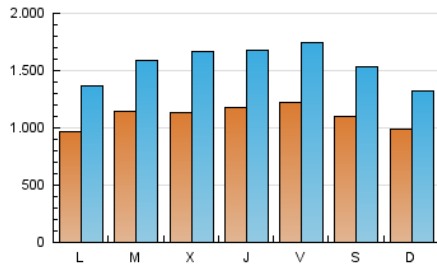

4. Gráficas (Nacional e Internacional)

4.1 Por día de la semana (promedio)

N. únicos / Visitas (x 100)