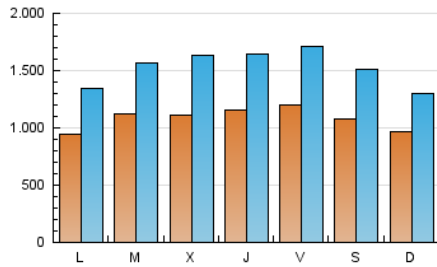

4. Gráficas (Nacional)

4.1 Por día de la semana (promedio)

N. únicos / Visitas (x 100)