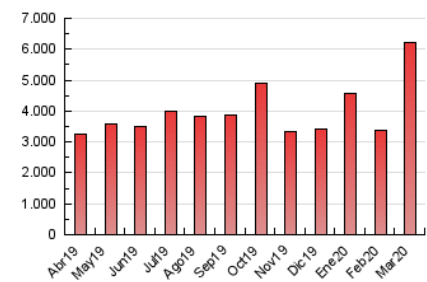

#### 3. Por día del mes (Nacional)

Día	N. únicos	Visitas	Páginas	Día	N. únicos	Visitas	Páginas	Día	N. únicos	Visitas	Páginas
1	71.848	90.502	114.332	11	105.414	158.769	222.206	21	129.307	182.706	243.540
2	58.744	73.759	95.959	12	133.131	195.925	269.425	22	124.558	165.931	211.338
3	50.704	64.430	83.647	13	148.186	217.476	291.449	23	102.627	149.807	200.731
4	63.543	86.145	112.651	14	105.624	155.262	204.065	24	162.226	242.278	320.820
5	80.467	106.738	139.260	15	127.519	190.880	250.007	25	185.319	272.226	362.284
6	80.414	105.818	137.546	16	139.846	202.698	268.900	26	116.813	165.877	217.494
7	73.443	93.154	118.515	17	101.865	149.868	200.575	27	88.948	125.859	168.714
8	59.272	74.205	95.431	18	90.963	135.325	183.982	28	124.255	171.136	234.467
9	59.000	76.379	99.462	19	130.474	190.947	251.951	29	100.137	128.665	169.355
10	99.087	131.177	168.120	20	161.618	236.625	315.700	30	112.208	168.394	227.162
								31	149.272	193.890	239.733

##### 4.1 Por día de la semana (promedio)

N. únicos / Visitas (x 100)

Páginas (x 100)

##### 4.2 Por franja horaria (promedio)

Visitas (x 1000)

Páginas (x 1000)

##### 4.3 Por meses

N. únicos / Visitas (x 1000)

Páginas (x 1000)