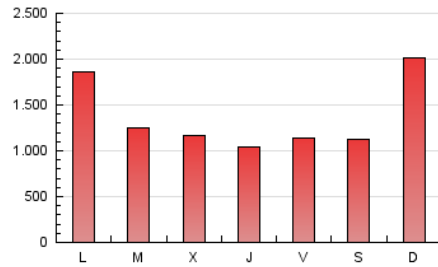

### 2. Secciones (Nacional e Internacional)

	PAGINAS	%
<b>HOME</b>	118.639	2.78 %
<b>RESTO</b>	4.148.188	97.22 %

### 3. Por día del mes (Nacional e Internacional)

Día	N. únicos	Visitas	Páginas	Día	N. únicos	Visitas	Páginas	Día	N. únicos	Visitas	Páginas
1	54.436	71.030	98.673	11	56.877	73.838	121.547	21	63.902	87.669	118.201
2	47.012	55.004	216.299	12	59.515	80.442	114.634	22	70.185	101.247	139.293
3	55.600	70.346	562.773	13	50.928	62.520	87.687	23	45.953	60.768	87.902
4	68.678	85.987	367.085	14	57.404	75.506	104.795	24	57.270	71.428	105.521
5	55.614	77.131	155.418	15	55.086	75.618	106.415	25	61.942	86.276	124.537
6	76.995	95.907	162.125	16	39.171	47.133	71.524	26	67.040	87.085	117.881
7	57.913	75.428	111.136	17	48.876	66.193	148.583	27	64.397	81.799	113.857
8	49.895	62.803	137.406	18	49.178	70.059	133.461	28	46.375	59.333	81.548
9	37.320	46.572	116.466	19	58.059	77.036	111.699	29	48.687	63.125	89.187
10	56.890	71.177	137.723	20	54.275	71.092	101.914	30	42.528	51.761	68.467
								31	34.602	40.152	53.070

#### 4. Gráficas (Nacional e Internacional)

##### 4.1 Por día de la semana (promedio)

N. únicos / Visitas (x 100)

Páginas (x 100)