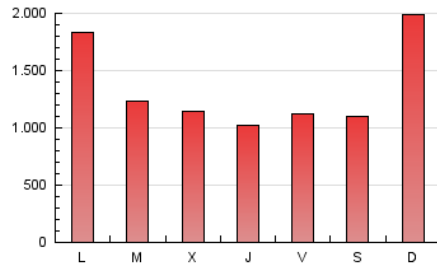

#### 2. Secciones (Nacional)

	PAGINAS	%
<b>HOME</b>	115.717	2.76 %
<b>RESTO</b>	4.078.809	97.24 %

#### 3. Por día del mes (Nacional)

Día	N. únicos	Visitas	Páginas	Día	N. únicos	Visitas	Páginas	Día	N. únicos	Visitas	Páginas
1	53.139	69.465	96.667	11	55.238	72.017	118.916	21	62.509	86.102	116.226
2	46.014	53.790	211.986	12	58.130	78.999	112.618	22	68.866	99.501	137.008
3	54.440	68.980	555.310	13	49.859	61.306	86.158	23	45.033	59.603	86.230
4	67.391	84.271	361.473	14	56.098	74.088	102.847	24	56.119	70.189	103.857
5	54.491	75.681	152.897	15	54.090	74.291	104.626	25	60.820	84.796	122.592
6	75.607	94.174	159.147	16	38.196	46.147	70.023	26	65.850	85.609	115.945
7	56.660	73.970	108.983	17	47.882	64.961	146.383	27	63.141	80.348	111.919
8	48.916	61.593	135.202	18	48.182	68.814	131.039	28	45.393	58.194	80.036
9	36.418	45.524	114.746	19	57.089	75.833	110.064	29	47.535	61.814	87.400
10	55.336	69.411	135.115	20	53.010	69.767	100.155	30	41.525	50.571	66.948
								31	33.821	39.309	52.010

4. Gráficas (Nacional)

4.1 Por día de la semana (promedio)

N. únicos / Visitas (x 100)

Páginas (x 100)

4.2 Por franja horaria (promedio)

Visitas (x 1000)

Páginas (x 1000)

4.3 Por meses