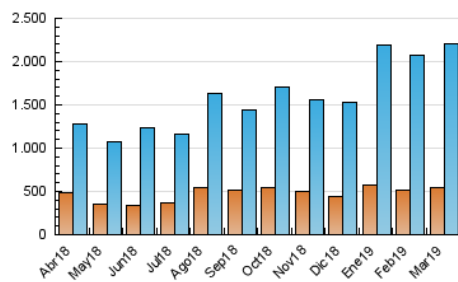

### 3. Por día del mes (Nacional e Internacional)

Día	N. únicos	Visitas	Páginas	Día	N. únicos	Visitas	Páginas	Día	N. únicos	Visitas	Páginas
1	54.436	71.030	98.673	11	56.877	73.838	121.547	21	63.902	87.669	118.201
2	47.012	55.004	216.299	12	59.515	80.442	114.634	22	70.185	101.247	139.293
3	55.600	70.346	562.773	13	50.928	62.520	87.687	23	45.953	60.768	87.902
4	68.678	85.987	367.085	14	57.404	75.506	104.795	24	57.270	71.428	105.521
5	55.614	77.131	155.418	15	55.086	75.618	106.415	25	61.942	86.276	124.537
6	76.995	95.907	162.125	16	39.171	47.133	71.524	26	67.040	87.085	117.881
7	57.913	75.428	111.136	17	48.876	66.193	148.583	27	64.397	81.799	113.857
8	49.895	62.803	137.406	18	49.178	70.059	133.461	28	46.375	59.333	81.548
9	37.320	46.572	116.466	19	58.059	77.036	111.699	29	48.687	63.125	89.187
10	56.890	71.177	137.723	20	54.275	71.092	101.914	30	42.528	51.761	68.467
								31	34.602	40.152	53.070

##### 4.1 Por día de la semana (promedio)

N. únicos / Visitas (x 100)

Páginas (x 100)

##### 4.2 Por franja horaria (promedio)

Visitas (x 1000)

Páginas (x 1000)

##### 4.3 Por meses

N. únicos / Visitas (x 1000)

Páginas (x 1000)