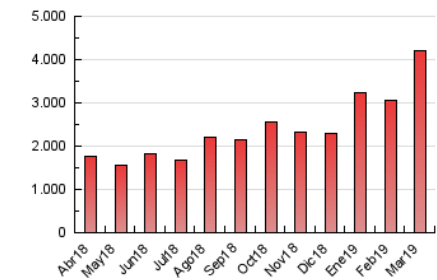

#### 3. Por día del mes (Nacional)

Día	N. únicos	Visitas	Páginas	Día	N. únicos	Visitas	Páginas	Día	N. únicos	Visitas	Páginas
1	53.139	69.465	96.667	11	55.238	72.017	118.916	21	62.509	86.102	116.226
2	46.014	53.790	211.986	12	58.130	78.999	112.618	22	68.866	99.501	137.008
3	54.440	68.980	555.310	13	49.859	61.306	86.158	23	45.033	59.603	86.230
4	67.391	84.271	361.473	14	56.098	74.088	102.847	24	56.119	70.189	103.857
5	54.491	75.681	152.897	15	54.090	74.291	104.626	25	60.820	84.796	122.592
6	75.607	94.174	159.147	16	38.196	46.147	70.023	26	65.850	85.609	115.945
7	56.660	73.970	108.983	17	47.882	64.961	146.383	27	63.141	80.348	111.919
8	48.916	61.593	135.202	18	48.182	68.814	131.039	28	45.393	58.194	80.036
9	36.418	45.524	114.746	19	57.089	75.833	110.064	29	47.535	61.814	87.400
10	55.336	69.411	135.115	20	53.010	69.767	100.155	30	41.525	50.571	66.948
								31	33.821	39.309	52.010

4. Gráficas (Nacional)

4.1 Por día de la semana (promedio)

N. únicos / Visitas (x 100)

Páginas (x 100)

4.2 Por franja horaria (promedio)

Visitas (x 1000)

Páginas (x 1000)

4.3 Por meses

N. únicos / Visitas (x 1000)

Páginas (x 1000)