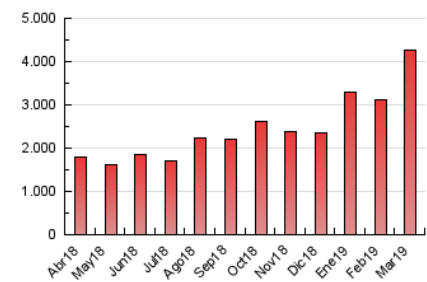

### 3. Por día del mes (Nacional e Internacional)

Día	N. únicos	Visitas	Páginas	Día	N. únicos	Visitas	Páginas	Día	N. únicos	Visitas	Páginas
1	54.436	71.030	98.673	11	56.877	73.838	121.547	21	63.902	87.669	118.201
2	47.012	55.004	216.299	12	59.515	80.442	114.634	22	70.185	101.247	139.293
3	55.600	70.346	562.773	13	50.928	62.520	87.687	23	45.953	60.768	87.902
4	68.678	85.987	367.085	14	57.404	75.506	104.795	24	57.270	71.428	105.521
5	55.614	77.131	155.418	15	55.086	75.618	106.415	25	61.942	86.276	124.537
6	76.995	95.907	162.125	16	39.171	47.133	71.524	26	67.040	87.085	117.881
7	57.913	75.428	111.136	17	48.876	66.193	148.583	27	64.397	81.799	113.857
8	49.895	62.803	137.406	18	49.178	70.059	133.461	28	46.375	59.333	81.548
9	37.320	46.572	116.466	19	58.059	77.036	111.699	29	48.687	63.125	89.187
10	56.890	71.177	137.723	20	54.275	71.092	101.914	30	42.528	51.761	68.467
								31	34.602	40.152	53.070

##### 4.1 Por día de la semana (promedio)

N. únicos / Visitas (x 100)

Páginas (x 100)

##### 4.2 Por franja horaria (promedio)

Visitas (x 1000)

Páginas (x 1000)

##### 4.3 Por meses

N. únicos / Visitas (x 1000)

Páginas (x 1000)