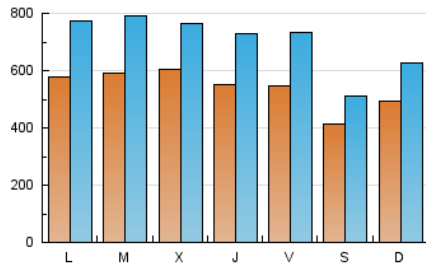

4. Gráficas (Nacional)

4.1 Por día de la semana (promedio)

N. únicos / Visitas (x 100)