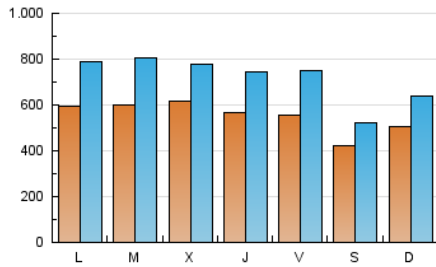

4. Gráficas (Nacional e Internacional)

4.1 Por día de la semana (promedio)

N. únicos / Visitas (x 100)