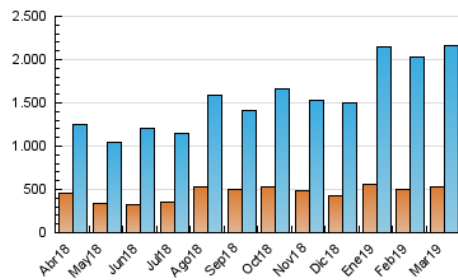

#### 3. Por día del mes (Nacional)

Día	N. únicos	Visitas	Páginas	Día	N. únicos	Visitas	Páginas	Día	N. únicos	Visitas	Páginas
1	53.139	69.465	96.667	11	55.238	72.017	118.916	21	62.509	86.102	116.226
2	46.014	53.790	211.986	12	58.130	78.999	112.618	22	68.866	99.501	137.008
3	54.440	68.980	555.310	13	49.859	61.306	86.158	23	45.033	59.603	86.230
4	67.391	84.271	361.473	14	56.098	74.088	102.847	24	56.119	70.189	103.857
5	54.491	75.681	152.897	15	54.090	74.291	104.626	25	60.820	84.796	122.592
6	75.607	94.174	159.147	16	38.196	46.147	70.023	26	65.850	85.609	115.945
7	56.660	73.970	108.983	17	47.882	64.961	146.383	27	63.141	80.348	111.919
8	48.916	61.593	135.202	18	48.182	68.814	131.039	28	45.393	58.194	80.036
9	36.418	45.524	114.746	19	57.089	75.833	110.064	29	47.535	61.814	87.400
10	55.336	69.411	135.115	20	53.010	69.767	100.155	30	41.525	50.571	66.948
								31	33.821	39.309	52.010

4. Gráficas (Nacional)

4.1 Por día de la semana (promedio)

N. únicos / Visitas (x 100)

Páginas (x 100)

4.2 Por franja horaria (promedio)

Visitas (x 1000)

Páginas (x 1000)

4.3 Por meses

N. únicos / Visitas (x 1000)

Páginas (x 1000)