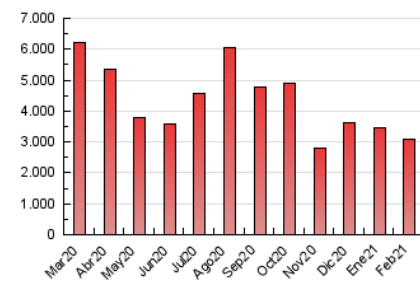

#### 3. Por día del mes (Nacional)

Día	N. únicos	Visitas	Páginas	Día	N. únicos	Visitas	Páginas	Día	N. únicos	Visitas	Páginas
1	89.574	109.107	135.048	11	73.546	83.292	100.064	21	64.296	77.738	93.877
2	74.492	89.635	109.722	12	87.998	104.727	128.884	22	72.496	89.250	108.607
3	58.347	70.771	87.713	13	78.452	92.139	111.290	23	60.725	77.581	97.468
4	46.822	59.196	74.184	14	100.277	127.071	159.221	24	85.406	110.575	136.727
5	49.485	60.521	74.852	15	73.889	91.713	113.222	25	77.660	98.108	121.414
6	68.104	82.473	100.457	16	121.194	149.320	183.283	26	55.955	65.749	80.722
7	101.763	118.688	141.032	17	105.557	126.422	152.071	27	46.875	54.353	66.106
8	49.909	57.470	70.348	18	91.304	111.385	136.777	28	61.157	72.524	86.919
9	52.617	65.209	79.856	19	76.752	91.217	112.464				
10	81.273	101.392	124.599	20	62.783	78.627	96.281				

##### 4.1 Por día de la semana (promedio)

N. únicos / Visitas (x 100)

Páginas (x 100)

##### 4.2 Por franja horaria (promedio)

Visitas (x 1000)

Páginas (x 1000)

##### 4.3 Por meses

N. únicos / Visitas (x 1000)

Páginas (x 1000)