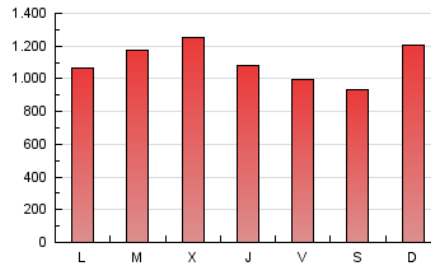

Páginas (x 100)