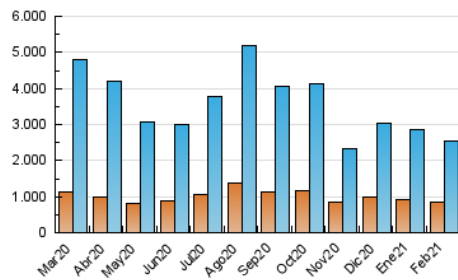

### 3. Por día del mes (Nacional e Internacional)

Día	N. únicos	Visitas	Páginas	Día	N. únicos	Visitas	Páginas	Día	N. únicos	Visitas	Páginas
1	91.211	110.989	137.272	11	74.747	84.657	101.672	21	65.403	78.874	95.245
2	75.591	90.972	111.287	12	89.689	106.483	130.934	22	73.813	90.572	110.198
3	59.072	71.794	88.994	13	79.784	93.694	113.119	23	61.657	78.711	98.879
4	47.460	60.040	75.318	14	101.820	128.754	161.262	24	86.492	111.905	138.311
5	50.226	61.365	75.919	15	75.048	93.207	115.034	25	78.843	99.387	122.975
6	69.306	83.857	102.121	16	122.990	151.523	185.911	26	56.603	66.600	81.802
7	103.221	120.579	143.242	17	107.207	128.449	154.512	27	47.566	55.149	67.042
8	50.812	58.404	71.452	18	92.858	113.227	138.994	28	62.006	73.677	88.270
9	53.470	66.137	80.950	19	78.378	92.948	114.493				
10	82.264	102.726	126.273	20	63.702	79.684	97.569				

##### 4.1 Por día de la semana (promedio)

N. únicos / Visitas (x 100)

Páginas (x 100)

##### 4.2 Por franja horaria (promedio)

Visitas (x 1000)

Páginas (x 1000)

##### 4.3 Por meses

N. únicos / Visitas (x 1000)

Páginas (x 1000)