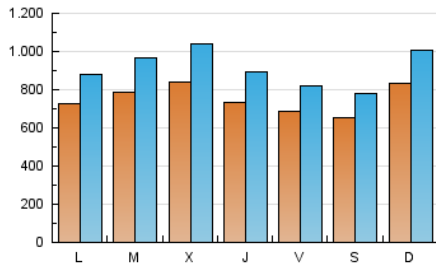

4. Gráficas (Nacional e Internacional)

4.1 Por día de la semana (promedio)

N. únicos / Visitas (x 100)