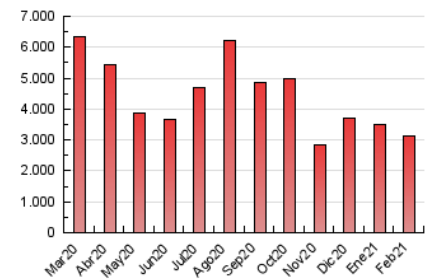

### 3. Por día del mes (Nacional e Internacional)

Día	N. únicos	Visitas	Páginas	Día	N. únicos	Visitas	Páginas	Día	N. únicos	Visitas	Páginas
1	91.211	110.989	137.272	11	74.747	84.657	101.672	21	65.403	78.874	95.245
2	75.591	90.972	111.287	12	89.689	106.483	130.934	22	73.813	90.572	110.198
3	59.072	71.794	88.994	13	79.784	93.694	113.119	23	61.657	78.711	98.879
4	47.460	60.040	75.318	14	101.820	128.754	161.262	24	86.492	111.905	138.311
5	50.226	61.365	75.919	15	75.048	93.207	115.034	25	78.843	99.387	122.975
6	69.306	83.857	102.121	16	122.990	151.523	185.911	26	56.603	66.600	81.802
7	103.221	120.579	143.242	17	107.207	128.449	154.512	27	47.566	55.149	67.042
8	50.812	58.404	71.452	18	92.858	113.227	138.994	28	62.006	73.677	88.270
9	53.470	66.137	80.950	19	78.378	92.948	114.493				
10	82.264	102.726	126.273	20	63.702	79.684	97.569				

##### 4.1 Por día de la semana (promedio)

N. únicos / Visitas (x 100)

Páginas (x 100)

##### 4.2 Por franja horaria (promedio)

Visitas (x 1000)

Páginas (x 1000)

##### 4.3 Por meses

N. únicos / Visitas (x 1000)

Páginas (x 1000)