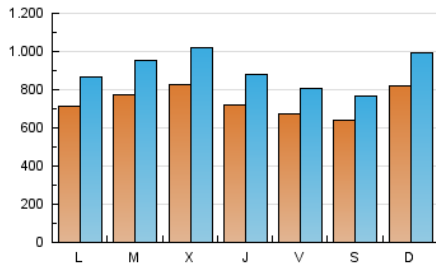

4. Gráficas (Nacional)

4.1 Por día de la semana (promedio)

N. únicos / Visitas (x 100)