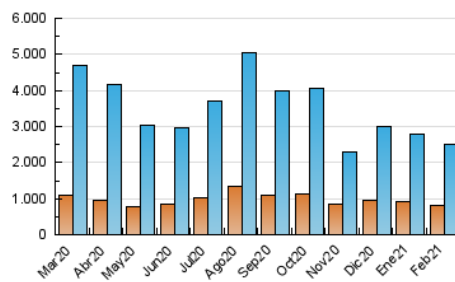

#### 3. Por día del mes (Nacional)

Día	N. únicos	Visitas	Páginas	Día	N. únicos	Visitas	Páginas	Día	N. únicos	Visitas	Páginas
1	89.574	109.107	135.048	11	73.546	83.292	100.064	21	64.296	77.738	93.877
2	74.492	89.635	109.722	12	87.998	104.727	128.884	22	72.496	89.250	108.607
3	58.347	70.771	87.713	13	78.452	92.139	111.290	23	60.725	77.581	97.468
4	46.822	59.196	74.184	14	100.277	127.071	159.221	24	85.406	110.575	136.727
5	49.485	60.521	74.852	15	73.889	91.713	113.222	25	77.660	98.108	121.414
6	68.104	82.473	100.457	16	121.194	149.320	183.283	26	55.955	65.749	80.722
7	101.763	118.688	141.032	17	105.557	126.422	152.071	27	46.875	54.353	66.106
8	49.909	57.470	70.348	18	91.304	111.385	136.777	28	61.157	72.524	86.919
9	52.617	65.209	79.856	19	76.752	91.217	112.464				
10	81.273	101.392	124.599	20	62.783	78.627	96.281				

##### 4.1 Por día de la semana (promedio)

N. únicos / Visitas (x 100)

Páginas (x 100)

##### 4.2 Por franja horaria (promedio)

Visitas (x 1000)

Páginas (x 1000)

##### 4.3 Por meses

N. únicos / Visitas (x 1000)

Páginas (x 1000)