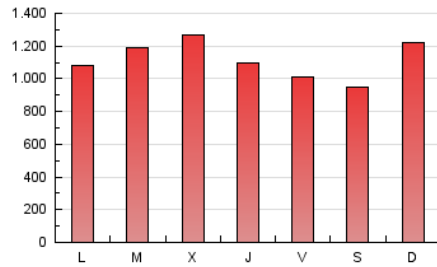

### 1. Cifras totales y promedios (Nacional e Internacional)

MES - AÑO	NAVEGADORES UNICOS	VISITAS	PAGINAS
Febrero - 2021	837.892	2.554.364	3.129.050
<b>PROMEDIO DIARIO</b>	<b>75.044</b>	<b>91.227</b>	<b>111.752</b>
<b>PROMEDIO LUNES-VIERNES</b>	75.422	92.005	113.059
<b>PROMEDIO SABADO-DOMINGO</b>	74.101	89.284	108.484
<b>PAGINAS / VISITAS</b>	1,22		
<b>DURACION MEDIA VISITAS</b>	0:01:04		
<b>DURACION MEDIA PAGINAS</b>	0:04:43		

### 3. Por día del mes (Nacional e Internacional)

Día	N. únicos	Visitas	Páginas	Día	N. únicos	Visitas	Páginas	Día	N. únicos	Visitas	Páginas
1	91.211	110.989	137.272	11	74.747	84.657	101.672	21	65.403	78.874	95.245
2	75.591	90.972	111.287	12	89.689	106.483	130.934	22	73.813	90.572	110.198
3	59.072	71.794	88.994	13	79.784	93.694	113.119	23	61.657	78.711	98.879
4	47.460	60.040	75.318	14	101.820	128.754	161.262	24	86.492	111.905	138.311
5	50.226	61.365	75.919	15	75.048	93.207	115.034	25	78.843	99.387	122.975
6	69.306	83.857	102.121	16	122.990	151.523	185.911	26	56.603	66.600	81.802
7	103.221	120.579	143.242	17	107.207	128.449	154.512	27	47.566	55.149	67.042
8	50.812	58.404	71.452	18	92.858	113.227	138.994	28	62.006	73.677	88.270
9	53.470	66.137	80.950	19	78.378	92.948	114.493				
10	82.264	102.726	126.273	20	63.702	79.684	97.569				

#### 4. Gráficas (Nacional e Internacional)

##### 4.1 Por día de la semana (promedio)

N. únicos / Visitas (x 100)

Páginas (x 100)