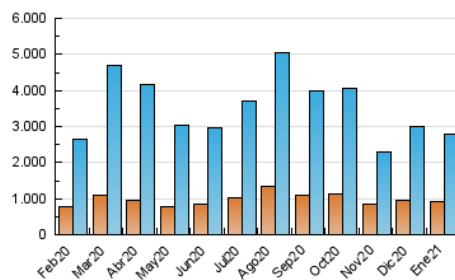

4.3 Por meses

N. únicos / Visitas (x 1000)