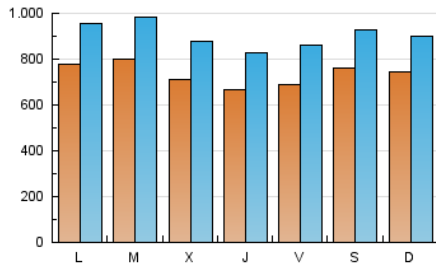

1. Cifras totales y promedios (Nacional)

MES - AÑO	NAVEGADORES UNICOS	VISITAS	PAGINAS
Enero - 2021	904.356	2.802.418	3.439.149
PROMEDIO DIARIO	73.575	90.401	110.940
PROMEDIO LUNES-VIERNES	72.769	89.926	110.723
PROMEDIO SABADO-DOMINGO	75.268	91.397	111.397
PAGINAS / VISITAS	1,23		
DURACION MEDIA VISITAS	0:01:04		
DURACION MEDIA PAGINAS	0:04:41		

2. Secciones (Nacional)

	PAGINAS	%
HOME	156.573	4.55 %
RESTO	3.282.576	95.45 %

3. Por día del mes (Nacional)

Día	N. únicos	Visitas	Páginas	Día	N. únicos	Visitas	Páginas	Día	N. únicos	Visitas	Páginas
1	73.921	90.305	110.124	11	120.682	137.928	160.012	21	56.567	71.316	89.193
2	65.801	78.735	95.071	12	77.662	91.874	109.425	22	62.707	81.688	102.338
3	56.531	66.164	80.023	13	72.204	88.526	110.119	23	61.616	77.155	96.390
4	58.535	73.656	92.016	14	58.585	70.377	86.758	24	55.827	70.772	88.638
5	71.640	86.718	105.400	15	36.096	46.448	59.046	25	71.459	88.699	110.970
6	75.147	92.841	113.042	16	48.804	58.508	70.450	26	78.461	95.113	115.845
7	87.493	113.308	142.643	17	51.006	62.653	75.546	27	62.991	78.987	98.465
8	99.777	123.473	151.047	18	61.171	82.137	105.141	28	63.049	76.036	93.068
9	105.127	127.144	151.720	19	92.800	119.410	148.814	29	73.276	88.958	109.493
10	89.439	103.979	124.094	20	73.922	90.654	112.220	30	98.726	123.414	156.832
								31	119.807	145.442	175.206

4. Gráficas (Nacional)

4.1 Por día de la semana (promedio)

N. únicos / Visitas (x 100)

Páginas (x 100)

4.2 Por franja horaria (promedio)

Visitas (x 1000)

Páginas (x 1000)

4.3 Por meses