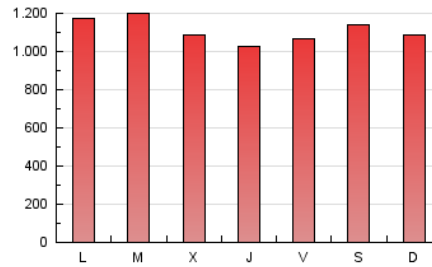

1. Cifras totales y promedios (Nacional)

MES - AÑO	NAVEGADORES UNICOS	VISITAS	PAGINAS
Enero - 2021	904.356	2.802.418	3.439.149
PROMEDIO DIARIO	73.575	90.401	110.940
PROMEDIO LUNES-VIERNES	72.769	89.926	110.723
PROMEDIO SABADO-DOMINGO	75.268	91.397	111.397
PAGINAS / VISITAS	1,23		
DURACION MEDIA VISITAS	0:01:04		
DURACION MEDIA PAGINAS	0:04:41		

2. Secciones (Nacional)

	PAGINAS	%
HOME	156.573	4.55 %
RESTO	3.282.576	95.45 %

3. Por día del mes (Nacional)

Día	N. únicos	Visitas	Páginas	Día	N. únicos	Visitas	Páginas	Día	N. únicos	Visitas	Páginas
1	73.921	90.305	110.124	11	120.682	137.928	160.012	21	56.567	71.316	89.193
2	65.801	78.735	95.071	12	77.662	91.874	109.425	22	62.707	81.688	102.338
3	56.531	66.164	80.023	13	72.204	88.526	110.119	23	61.616	77.155	96.390
4	58.535	73.656	92.016	14	58.585	70.377	86.758	24	55.827	70.772	88.638
5	71.640	86.718	105.400	15	36.096	46.448	59.046	25	71.459	88.699	110.970
6	75.147	92.841	113.042	16	48.804	58.508	70.450	26	78.461	95.113	115.845
7	87.493	113.308	142.643	17	51.006	62.653	75.546	27	62.991	78.987	98.465
8	99.777	123.473	151.047	18	61.171	82.137	105.141	28	63.049	76.036	93.068
9	105.127	127.144	151.720	19	92.800	119.410	148.814	29	73.276	88.958	109.493
10	89.439	103.979	124.094	20	73.922	90.654	112.220	30	98.726	123.414	156.832
								31	119.807	145.442	175.206

4. Gráficas (Nacional)

4.1 Por día de la semana (promedio)

N. únicos / Visitas (x 100)

Páginas (x 100)

4.2 Por franja horaria (promedio)

Visitas (x 1000)

Páginas (x 1000)

4.3 Por meses