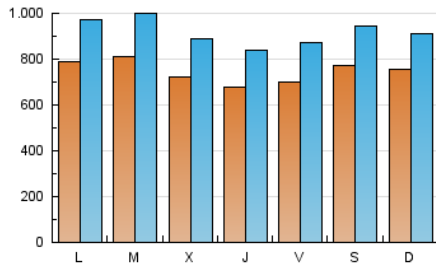

1. Cifras totales y promedios (Nacional e Internacional)

MES - AÑO	NAVEGADORES UNICOS	VISITAS	PAGINAS
Enero - 2021	919.877	2.844.628	3.489.913
PROMEDIO DIARIO	74.697	91.762	112.578
PROMEDIO LUNES-VIERNES	73.882	91.280	112.353
PROMEDIO SABADO-DOMINGO	76.407	92.775	113.051
PAGINAS / VISITAS	1,23		
DURACION MEDIA VISITAS	0:01:04		
DURACION MEDIA PAGINAS	0:04:41		

2. Secciones (Nacional e Internacional)

	PAGINAS	%
HOME	164.220	4.71 %
RESTO	3.325.693	95.29 %

3. Por día del mes (Nacional e Internacional)

Día	N. únicos	Visitas	Páginas	Día	N. únicos	Visitas	Páginas	Día	N. únicos	Visitas	Páginas
1	74.825	91.341	111.341	11	122.457	140.069	162.434	21	57.469	72.410	90.491
2	66.939	79.947	96.530	12	78.645	93.246	111.084	22	63.722	82.916	103.820
3	57.391	67.195	81.256	13	73.348	89.848	111.658	23	62.557	78.220	97.695
4	59.487	74.786	93.361	14	59.722	71.490	88.072	24	56.661	71.746	89.882
5	72.969	88.273	107.220	15	36.588	47.118	59.877	25	72.342	90.035	112.657
6	76.439	94.458	114.944	16	49.753	59.492	71.625	26	79.791	96.567	117.660
7	88.674	114.831	144.562	17	51.751	63.628	76.659	27	64.058	80.434	100.221
8	101.157	125.147	153.029	18	61.968	83.265	106.524	28	64.326	77.492	94.871
9	106.545	128.820	153.661	19	94.050	120.825	150.573	29	74.502	90.422	111.270
10	90.643	105.600	125.980	20	74.990	91.903	113.738	30	100.265	125.299	159.197
								31	121.562	147.805	178.021

4. Gráficas (Nacional e Internacional)

4.1 Por día de la semana (promedio)

N. únicos / Visitas (x 100)

Páginas (x 100)

4.2 Por franja horaria (promedio)

Visitas (x 1000)

Páginas (x 1000)

4.3 Por meses