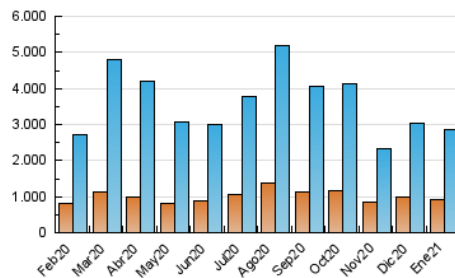

4.3 Por meses

N. únicos / Visitas (x 1000)