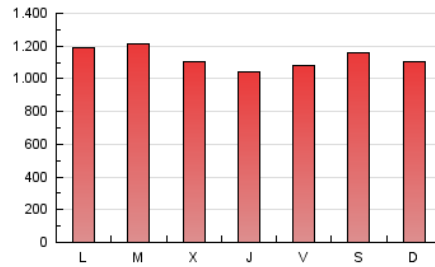

1. Cifras totales y promedios (Nacional e Internacional)

MES - AÑO	NAVEGADORES UNICOS	VISITAS	PAGINAS
Enero - 2021	919.877	2.844.628	3.489.913
PROMEDIO DIARIO	74.697	91.762	112.578
PROMEDIO LUNES-VIERNES	73.882	91.280	112.353
PROMEDIO SABADO-DOMINGO	76.407	92.775	113.051
PAGINAS / VISITAS	1,23		
DURACION MEDIA VISITAS	0:01:04		
DURACION MEDIA PAGINAS	0:04:41		

2. Secciones (Nacional e Internacional)

	PAGINAS	%
HOME	164.220	4.71 %
RESTO	3.325.693	95.29 %

3. Por día del mes (Nacional e Internacional)

Día	N. únicos	Visitas	Páginas	Día	N. únicos	Visitas	Páginas	Día	N. únicos	Visitas	Páginas
1	74.825	91.341	111.341	11	122.457	140.069	162.434	21	57.469	72.410	90.491
2	66.939	79.947	96.530	12	78.645	93.246	111.084	22	63.722	82.916	103.820
3	57.391	67.195	81.256	13	73.348	89.848	111.658	23	62.557	78.220	97.695
4	59.487	74.786	93.361	14	59.722	71.490	88.072	24	56.661	71.746	89.882
5	72.969	88.273	107.220	15	36.588	47.118	59.877	25	72.342	90.035	112.657
6	76.439	94.458	114.944	16	49.753	59.492	71.625	26	79.791	96.567	117.660
7	88.674	114.831	144.562	17	51.751	63.628	76.659	27	64.058	80.434	100.221
8	101.157	125.147	153.029	18	61.968	83.265	106.524	28	64.326	77.492	94.871
9	106.545	128.820	153.661	19	94.050	120.825	150.573	29	74.502	90.422	111.270
10	90.643	105.600	125.980	20	74.990	91.903	113.738	30	100.265	125.299	159.197
								31	121.562	147.805	178.021

4. Gráficas (Nacional e Internacional)

4.1 Por día de la semana (promedio)

N. únicos / Visitas (x 100)

Páginas (x 100)

4.2 Por franja horaria (promedio)

Visitas (x 1000)

Páginas (x 1000)

4.3 Por meses