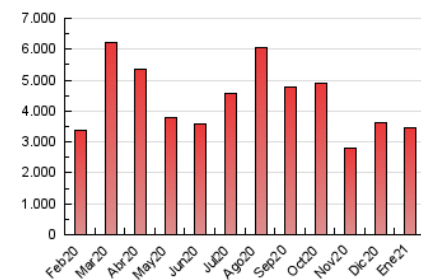

Páginas (x 1000)