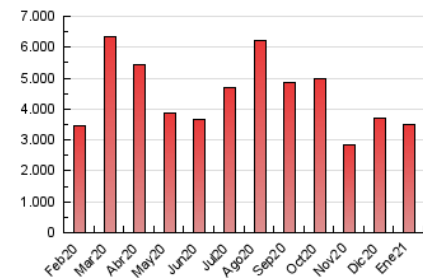

Páginas (x 1000)