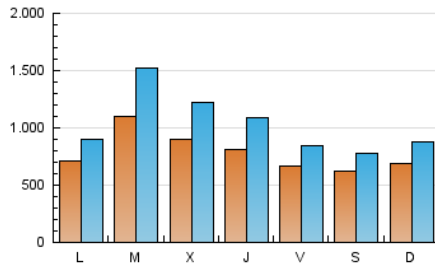

4. Gráficas (Nacional)

4.1 Por día de la semana (promedio)

N. únicos / Visitas (x 100)