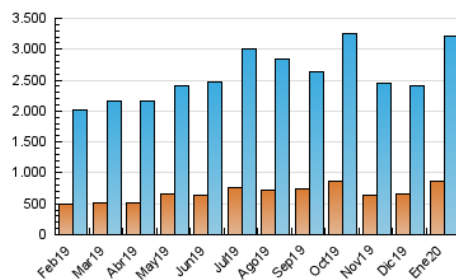

#### 3. Por día del mes (Nacional)

Día	N. únicos	Visitas	Páginas	Día	N. únicos	Visitas	Páginas	Día	N. únicos	Visitas	Páginas
1	54.332	71.943	145.263	11	47.654	58.277	76.698	21	102.069	148.632	207.570
2	70.722	92.777	130.214	12	56.193	71.353	122.818	22	146.864	189.068	251.493
3	62.178	79.324	109.664	13	53.262	67.352	98.623	23	94.356	127.081	170.492
4	52.503	67.074	90.795	14	202.457	286.326	457.614	24	80.422	101.930	131.353
5	74.090	89.724	126.989	15	137.116	213.351	323.113	25	80.238	99.306	127.366
6	90.054	107.118	212.078	16	123.096	172.520	237.959	26	64.802	78.161	99.899
7	57.779	73.281	107.718	17	77.925	94.524	126.501	27	63.456	79.218	103.056
8	50.789	61.701	83.776	18	68.022	84.546	114.443	28	77.019	98.639	129.215
9	53.868	67.102	88.565	19	82.354	113.346	151.260	29	62.057	77.158	99.664
10	62.198	83.132	112.431	20	76.814	107.849	145.307	30	66.253	85.129	110.697
								31	52.808	64.636	84.494

##### 4.1 Por día de la semana (promedio)

N. únicos / Visitas (x 100)

Páginas (x 100)

##### 4.2 Por franja horaria (promedio)

Visitas (x 1000)

Páginas (x 1000)

##### 4.3 Por meses

N. únicos / Visitas (x 1000)

Páginas (x 1000)