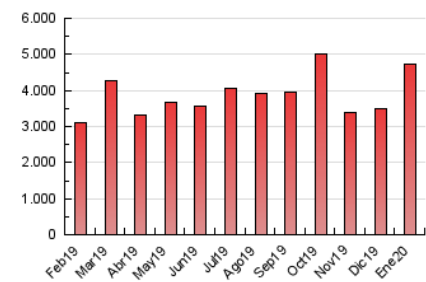

Páginas (x 1000)