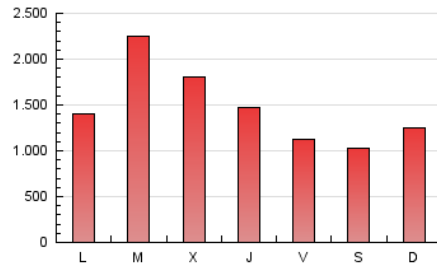

Páginas (x 100)