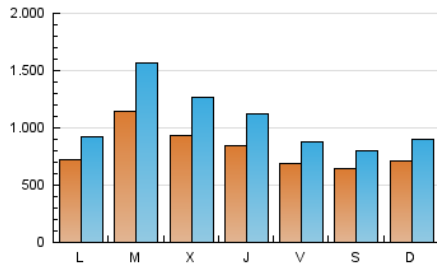

4. Gráficas (Nacional e Internacional)

4.1 Por día de la semana (promedio)

N. únicos / Visitas (x 100)