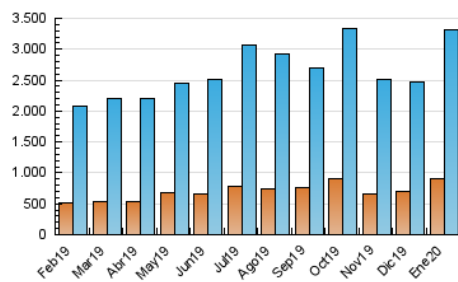

### 3. Por día del mes (Nacional e Internacional)

Día	N. únicos	Visitas	Páginas	Día	N. únicos	Visitas	Páginas	Día	N. únicos	Visitas	Páginas
1	55.898	73.840	149.064	11	48.897	59.804	78.669	21	105.823	153.426	214.204
2	72.343	95.037	133.416	12	57.377	72.791	125.080	22	152.585	196.437	261.507
3	64.016	81.674	112.642	13	54.719	69.004	100.916	23	98.325	131.874	176.871
4	53.813	68.807	93.141	14	211.825	296.734	472.871	24	83.722	105.518	135.960
5	75.778	91.616	129.594	15	144.245	222.514	336.405	25	83.559	103.038	132.098
6	91.472	108.940	215.841	16	126.724	177.666	245.081	26	67.338	80.928	103.391
7	59.105	74.857	109.985	17	79.996	97.438	130.382	27	65.630	81.758	106.182
8	52.236	63.212	85.685	18	69.985	87.071	117.816	28	79.544	101.625	133.073
9	55.096	68.609	90.433	19	84.989	116.467	155.315	29	64.312	79.797	102.918
10	63.608	84.974	114.740	20	79.184	110.902	149.382	30	68.805	87.844	113.943
								31	54.787	66.811	87.165

4. Gráficas (Nacional e Internacional)

4.1 Por día de la semana (promedio)

N. únicos / Visitas (x 100)

Páginas (x 100)

4.2 Por franja horaria (promedio)

Visitas (x 1000)

Páginas (x 1000)

4.3 Por meses

N. únicos / Visitas (x 1000)

Páginas (x 1000)