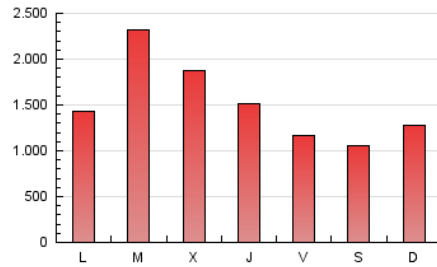

### 1. Cifras totales y promedios (Nacional e Internacional)

MES - AÑO	NAVEGADORES UNICOS	VISITAS	PAGINAS
Enero - 2020	912.284	3.311.013	4.713.770
<b>PROMEDIO DIARIO</b>	<b>81.475</b>	<b>106.807</b>	<b>152.057</b>
<b>PROMEDIO LUNES-VIERNES</b>	86.261	114.369	164.290
<b>PROMEDIO SABADO-DOMINGO</b>	67.717	85.065	116.888
<b>PAGINAS / VISITAS</b>	1,42		
<b>DURACION MEDIA VISITAS</b>	0:01:13		
<b>DURACION MEDIA PAGINAS</b>	0:02:53		

### 3. Por día del mes (Nacional e Internacional)

Día	N. únicos	Visitas	Páginas	Día	N. únicos	Visitas	Páginas	Día	N. únicos	Visitas	Páginas
1	55.898	73.840	149.064	11	48.897	59.804	78.669	21	105.823	153.426	214.204
2	72.343	95.037	133.416	12	57.377	72.791	125.080	22	152.585	196.437	261.507
3	64.016	81.674	112.642	13	54.719	69.004	100.916	23	98.325	131.874	176.871
4	53.813	68.807	93.141	14	211.825	296.734	472.871	24	83.722	105.518	135.960
5	75.778	91.616	129.594	15	144.245	222.514	336.405	25	83.559	103.038	132.098
6	91.472	108.940	215.841	16	126.724	177.666	245.081	26	67.338	80.928	103.391
7	59.105	74.857	109.985	17	79.996	97.438	130.382	27	65.630	81.758	106.182
8	52.236	63.212	85.685	18	69.985	87.071	117.816	28	79.544	101.625	133.073
9	55.096	68.609	90.433	19	84.989	116.467	155.315	29	64.312	79.797	102.918
10	63.608	84.974	114.740	20	79.184	110.902	149.382	30	68.805	87.844	113.943
								31	54.787	66.811	87.165

4. Gráficas (Nacional e Internacional)

4.1 Por día de la semana (promedio)

N. únicos / Visitas (x 100)

Páginas (x 100)

4.2 Por franja horaria (promedio)

Visitas (x 1000)

Páginas (x 1000)

4.3 Por meses