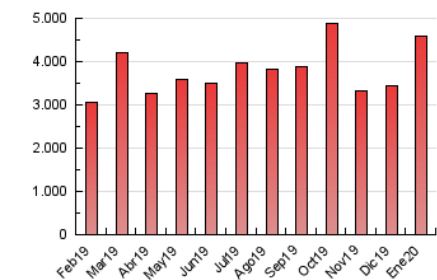

#### 3. Por día del mes (Nacional)

Día	N. únicos	Visitas	Páginas	Día	N. únicos	Visitas	Páginas	Día	N. únicos	Visitas	Páginas
1	54.332	71.943	145.263	11	47.654	58.277	76.698	21	102.069	148.632	207.570
2	70.722	92.777	130.214	12	56.193	71.353	122.818	22	146.864	189.068	251.493
3	62.178	79.324	109.664	13	53.262	67.352	98.623	23	94.356	127.081	170.492
4	52.503	67.074	90.795	14	202.457	286.326	457.614	24	80.422	101.930	131.353
5	74.090	89.724	126.989	15	137.116	213.351	323.113	25	80.238	99.306	127.366
6	90.054	107.118	212.078	16	123.096	172.520	237.959	26	64.802	78.161	99.899
7	57.779	73.281	107.718	17	77.925	94.524	126.501	27	63.456	79.218	103.056
8	50.789	61.701	83.776	18	68.022	84.546	114.443	28	77.019	98.639	129.215
9	53.868	67.102	88.565	19	82.354	113.346	151.260	29	62.057	77.158	99.664
10	62.198	83.132	112.431	20	76.814	107.849	145.307	30	66.253	85.129	110.697
								31	52.808	64.636	84.494

##### 4.1 Por día de la semana (promedio)

N. únicos / Visitas (x 100)

Páginas (x 100)

##### 4.2 Por franja horaria (promedio)

Visitas (x 1000)

Páginas (x 1000)

##### 4.3 Por meses

N. únicos / Visitas (x 1000)

Páginas (x 1000)