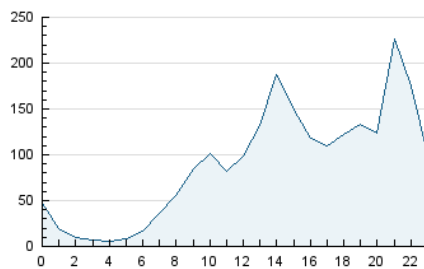

2. Secciones (Nacional)

	PAGINAS	%
HOME	113.619	3.50 %
RESTO	3.128.163	96.50 %

3. Por día del mes (Nacional)

Día	N. únicos	Visitas	Páginas	Día	N. únicos	Visitas	Páginas	Día	N. únicos	Visitas	Páginas
1	47.074	57.453	81.593	11	48.943	61.982	84.752	21	57.322	74.110	110.430
2	37.043	45.822	77.678	12	62.102	70.352	93.383	22	65.495	91.748	132.923
3	39.827	49.436	73.716	13	42.933	52.104	92.851	23	56.503	76.384	107.307
4	43.266	53.777	74.568	14	44.140	57.151	95.035	24	59.848	84.967	126.395
5	43.537	51.112	71.666	15	53.116	68.570	96.811	25	68.300	94.578	132.635
6	35.065	42.767	153.418	16	55.843	74.764	109.902	26	59.212	80.576	113.196
7	49.211	62.791	104.125	17	51.002	66.028	91.238	27	44.976	56.734	102.508
8	48.217	61.389	91.630	18	47.312	63.596	89.441	28	113.512	135.318	184.229
9	45.033	55.913	79.661	19	39.950	50.946	67.987	29	58.674	78.145	112.896
10	50.080	63.779	89.952	20	58.985	76.135	121.280	30	68.264	90.956	132.973
								31	77.684	101.599	145.603

4. Gráficas (Nacional)

4.1 Por día de la semana (promedio)

N. únicos / Visitas (x 100)

Páginas (x 100)

4.2 Por franja horaria (promedio)

Visitas (x 1000)

Páginas (x 1000)

4.3 Por meses