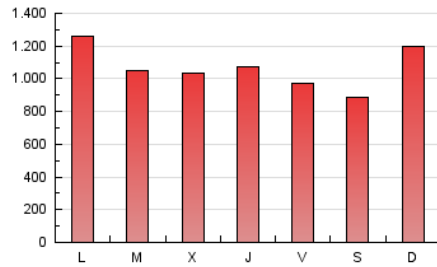

Sub-Clasificación: Noticias globales y actualidad

TarragonaDigital

1. Cifras totales y promedios (Nacional e Internacional)

MES - AÑO	NAVEGADORES UNICOS	VISITAS	PAGINAS
Enero - 2019	580.373	2.194.681	3.305.548
PROMEDIO DIARIO	55.133	70.796	106.631
PROMEDIO LUNES-VIERNES	57.118	74.085	107.555
PROMEDIO SABADO-DOMINGO	49.427	61.341	103.973
PAGINAS / VISITAS	1,51		
DURACION MEDIA VISITAS	0:01:05		
DURACION MEDIA PAGINAS	0:02:08		

2. Secciones (Nacional e Internacional)

	PAGINAS	%
HOME	116.589	3.53 %
RESTO	3.188.959	96.47 %

3. Por día del mes (Nacional e Internacional)

Día	N. únicos	Visitas	Páginas	Día	N. únicos	Visitas	Páginas	Día	N. únicos	Visitas	Páginas
1	48.150	58.703	83.283	11	49.995	63.273	86.571	21	58.621	75.672	112.665
2	37.920	46.811	79.273	12	63.511	71.882	95.438	22	66.580	93.330	135.244
3	40.720	50.435	75.077	13	43.742	53.092	94.522	23	57.784	77.997	109.498
4	44.382	54.983	76.209	14	45.085	58.339	97.303	24	61.230	86.605	128.817
5	44.529	52.203	73.132	15	54.228	69.869	98.522	25	69.849	96.477	135.136
6	35.725	43.514	155.409	16	57.051	76.223	112.028	26	60.676	82.330	115.590
7	50.111	63.945	105.918	17	52.113	67.377	93.048	27	45.964	57.898	104.509
8	49.326	62.656	93.386	18	48.509	64.986	91.334	28	115.446	137.818	187.771
9	46.187	57.058	81.286	19	40.905	52.031	69.482	29	59.893	79.704	115.112
10	51.144	65.048	91.781	20	60.367	77.779	123.699	30	69.665	92.772	135.589
								31	79.727	103.871	148.916

4. Gráficas (Nacional e Internacional)

4.1 Por día de la semana (promedio)

N. únicos / Visitas (x 100)

Páginas (x 100)

4.2 Por franja horaria (promedio)

Visitas (x 1000)

Páginas (x 1000)

4.3 Por meses