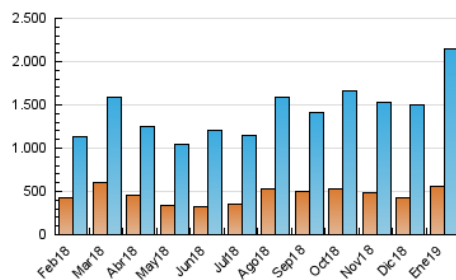

4.3 Por meses

N. únicos / Visitas (x 1000)