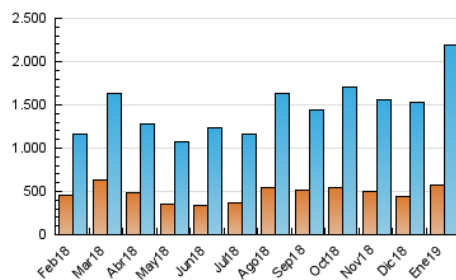

4.3 Por meses

N. únicos / Visitas (x 1000)