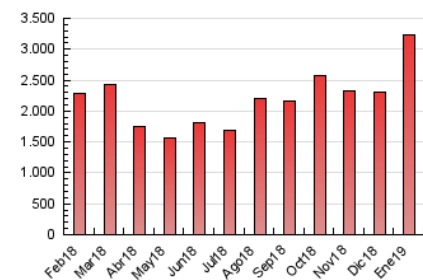

Páginas (x 1000)