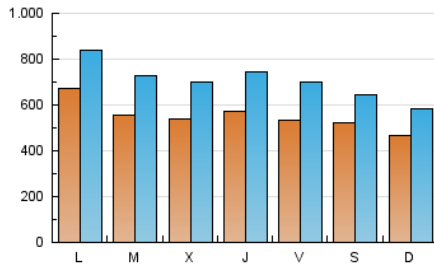

2. Secciones (Nacional e Internacional)

	PAGINAS	%
HOME	116.589	3.53 %
RESTO	3.188.959	96.47 %

3. Por día del mes (Nacional e Internacional)

Día	N. únicos	Visitas	Páginas	Día	N. únicos	Visitas	Páginas	Día	N. únicos	Visitas	Páginas
1	48.150	58.703	83.283	11	49.995	63.273	86.571	21	58.621	75.672	112.665
2	37.920	46.811	79.273	12	63.511	71.882	95.438	22	66.580	93.330	135.244
3	40.720	50.435	75.077	13	43.742	53.092	94.522	23	57.784	77.997	109.498
4	44.382	54.983	76.209	14	45.085	58.339	97.303	24	61.230	86.605	128.817
5	44.529	52.203	73.132	15	54.228	69.869	98.522	25	69.849	96.477	135.136
6	35.725	43.514	155.409	16	57.051	76.223	112.028	26	60.676	82.330	115.590
7	50.111	63.945	105.918	17	52.113	67.377	93.048	27	45.964	57.898	104.509
8	49.326	62.656	93.386	18	48.509	64.986	91.334	28	115.446	137.818	187.771
9	46.187	57.058	81.286	19	40.905	52.031	69.482	29	59.893	79.704	115.112
10	51.144	65.048	91.781	20	60.367	77.779	123.699	30	69.665	92.772	135.589
								31	79.727	103.871	148.916

4. Gráficas (Nacional e Internacional)

4.1 Por día de la semana (promedio)

N. únicos / Visitas (x 100)

Páginas (x 100)

4.2 Por franja horaria (promedio)

Visitas (x 1000)

Páginas (x 1000)

4.3 Por meses