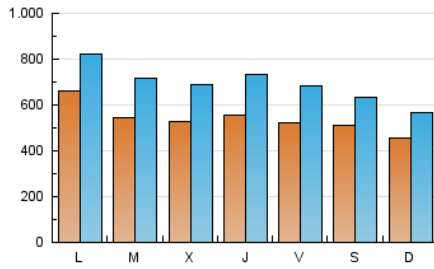

2. Secciones (Nacional)

	PAGINAS	%
HOME	113.619	3.50 %
RESTO	3.128.163	96.50 %

3. Por día del mes (Nacional)

Día	N. únicos	Visitas	Páginas	Día	N. únicos	Visitas	Páginas	Día	N. únicos	Visitas	Páginas
1	47.074	57.453	81.593	11	48.943	61.982	84.752	21	57.322	74.110	110.430
2	37.043	45.822	77.678	12	62.102	70.352	93.383	22	65.495	91.748	132.923
3	39.827	49.436	73.716	13	42.933	52.104	92.851	23	56.503	76.384	107.307
4	43.266	53.777	74.568	14	44.140	57.151	95.035	24	59.848	84.967	126.395
5	43.537	51.112	71.666	15	53.116	68.570	96.811	25	68.300	94.578	132.635
6	35.065	42.767	153.418	16	55.843	74.764	109.902	26	59.212	80.576	113.196
7	49.211	62.791	104.125	17	51.002	66.028	91.238	27	44.976	56.734	102.508
8	48.217	61.389	91.630	18	47.312	63.596	89.441	28	113.512	135.318	184.229
9	45.033	55.913	79.661	19	39.950	50.946	67.987	29	58.674	78.145	112.896
10	50.080	63.779	89.952	20	58.985	76.135	121.280	30	68.264	90.956	132.973
								31	77.684	101.599	145.603

4. Gráficas (Nacional)

4.1 Por día de la semana (promedio)

N. únicos / Visitas (x 100)

Páginas (x 100)

4.2 Por franja horaria (promedio)

Visitas (x 1000)

Páginas (x 1000)

4.3 Por meses