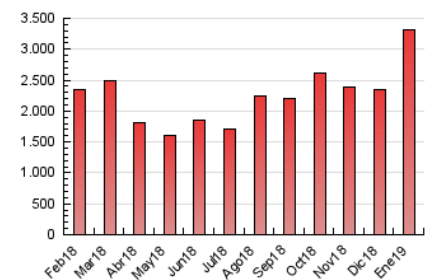

Páginas (x 1000)