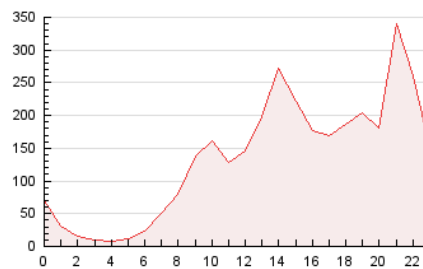

2. Secciones (Nacional)

	PAGINAS	%
HOME	113.619	3.50 %
RESTO	3.128.163	96.50 %

3. Por día del mes (Nacional)

Día	N. únicos	Visitas	Páginas	Día	N. únicos	Visitas	Páginas	Día	N. únicos	Visitas	Páginas
1	47.074	57.453	81.593	11	48.943	61.982	84.752	21	57.322	74.110	110.430
2	37.043	45.822	77.678	12	62.102	70.352	93.383	22	65.495	91.748	132.923
3	39.827	49.436	73.716	13	42.933	52.104	92.851	23	56.503	76.384	107.307
4	43.266	53.777	74.568	14	44.140	57.151	95.035	24	59.848	84.967	126.395
5	43.537	51.112	71.666	15	53.116	68.570	96.811	25	68.300	94.578	132.635
6	35.065	42.767	153.418	16	55.843	74.764	109.902	26	59.212	80.576	113.196
7	49.211	62.791	104.125	17	51.002	66.028	91.238	27	44.976	56.734	102.508
8	48.217	61.389	91.630	18	47.312	63.596	89.441	28	113.512	135.318	184.229
9	45.033	55.913	79.661	19	39.950	50.946	67.987	29	58.674	78.145	112.896
10	50.080	63.779	89.952	20	58.985	76.135	121.280	30	68.264	90.956	132.973
								31	77.684	101.599	145.603

4. Gráficas (Nacional)

4.1 Por día de la semana (promedio)

N. únicos / Visitas (x 100)

Páginas (x 100)

4.2 Por franja horaria (promedio)

Visitas (x 1000)

Páginas (x 1000)

4.3 Por meses