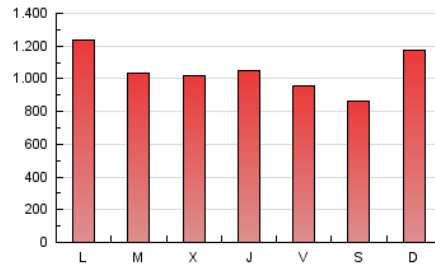

2. Secciones (Nacional)

	PAGINAS	%
HOME	113.619	3.50 %
RESTO	3.128.163	96.50 %

3. Por día del mes (Nacional)

Día	N. únicos	Visitas	Páginas	Día	N. únicos	Visitas	Páginas	Día	N. únicos	Visitas	Páginas
1	47.074	57.453	81.593	11	48.943	61.982	84.752	21	57.322	74.110	110.430
2	37.043	45.822	77.678	12	62.102	70.352	93.383	22	65.495	91.748	132.923
3	39.827	49.436	73.716	13	42.933	52.104	92.851	23	56.503	76.384	107.307
4	43.266	53.777	74.568	14	44.140	57.151	95.035	24	59.848	84.967	126.395
5	43.537	51.112	71.666	15	53.116	68.570	96.811	25	68.300	94.578	132.635
6	35.065	42.767	153.418	16	55.843	74.764	109.902	26	59.212	80.576	113.196
7	49.211	62.791	104.125	17	51.002	66.028	91.238	27	44.976	56.734	102.508
8	48.217	61.389	91.630	18	47.312	63.596	89.441	28	113.512	135.318	184.229
9	45.033	55.913	79.661	19	39.950	50.946	67.987	29	58.674	78.145	112.896
10	50.080	63.779	89.952	20	58.985	76.135	121.280	30	68.264	90.956	132.973
								31	77.684	101.599	145.603

4. Gráficas (Nacional)

4.1 Por día de la semana (promedio)

N. únicos / Visitas (x 100)

Páginas (x 100)

4.2 Por franja horaria (promedio)

Visitas (x 1000)

Páginas (x 1000)

4.3 Por meses