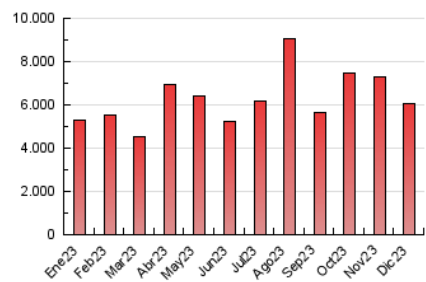

### 3. Por día del mes (Nacional e Internacional)

Día	N. únicos	Visitas	Páginas	Día	N. únicos	Visitas	Páginas	Día	N. únicos	Visitas	Páginas
<b>1</b>	63.141	76.413	149.291	<b>11</b>	51.979	65.604	183.949	<b>21</b>	71.702	82.175	140.684
<b>2</b>	57.041	72.633	147.217	<b>12</b>	76.371	96.155	186.678	<b>22</b>	112.204	140.799	274.177
<b>3</b>	66.943	79.644	145.866	<b>13</b>	74.457	90.774	270.012	<b>23</b>	87.707	104.222	172.499
<b>4</b>	69.839	83.934	158.199	<b>14</b>	67.142	82.170	207.185	<b>24</b>	54.481	61.842	104.233
<b>5</b>	67.494	84.194	195.158	<b>15</b>	66.878	85.981	269.385	<b>25</b>	51.561	63.151	137.868
<b>6</b>	68.754	84.404	214.032	<b>16</b>	59.393	71.490	191.093	<b>26</b>	63.395	76.921	164.892
<b>7</b>	69.818	81.515	173.619	<b>17</b>	71.009	86.393	221.896	<b>27</b>	67.246	84.152	162.426
<b>8</b>	94.312	107.162	219.011	<b>18</b>	83.008	100.937	184.527	<b>28</b>	63.028	78.684	139.154
<b>9</b>	61.880	72.085	232.227	<b>19</b>	65.724	78.243	134.256	<b>29</b>	64.067	79.853	350.664
<b>10</b>	59.672	75.983	209.590	<b>20</b>	60.989	73.140	140.496	<b>30</b>	65.836	83.039	322.571
								<b>31</b>	68.581	85.374	245.851

4. Gráficas (Nacional e Internacional)

4.1 Por día de la semana (promedio)

N. únicos / Visitas (x 100)

Páginas (x 100)

4.2 Por franja horaria (promedio)

Visitas\_ (x 1000)

Páginas (x 1000)

4.3 Por meses

N. únicos / Visitas (x 1000)

Páginas (x 1000)