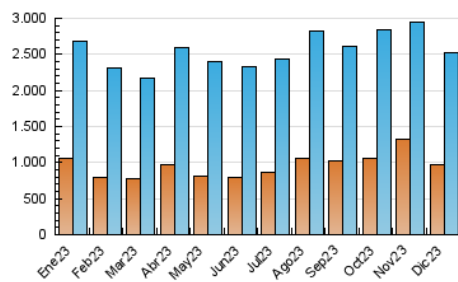

#### 3. Por día del mes (Nacional)

Día	N. únicos	Visitas	Páginas	Día	N. únicos	Visitas	Páginas	Día	N. únicos	Visitas	Páginas
1	59.602	73.552	135.699	11	49.890	63.283	179.628	21	69.597	79.966	137.489
2	54.481	69.565	140.740	12	73.683	92.652	181.153	22	109.006	137.537	269.229
3	65.054	77.421	142.459	13	72.080	88.328	265.147	23	85.717	102.063	168.390
4	67.837	81.317	154.265	14	65.058	80.193	202.994	24	52.492	59.674	101.648
5	65.165	81.855	191.033	15	64.391	83.233	264.333	25	49.746	61.046	134.027
6	66.734	82.480	209.043	16	57.822	70.203	187.450	26	61.091	74.281	161.290
7	67.607	79.285	169.607	17	69.141	84.092	218.303	27	64.924	81.438	158.683
8	91.966	104.587	214.228	18	80.442	98.795	180.098	28	60.777	76.484	135.656
9	59.969	69.813	227.474	19	63.573	75.592	131.066	29	62.113	77.624	345.324
10	57.780	73.694	204.868	20	59.064	71.185	137.264	30	63.853	81.367	317.111
								31	66.452	83.232	241.444

##### 4.1 Por día de la semana (promedio)

N. únicos / Visitas (x 100)

Páginas (x 100)

##### 4.2 Por franja horaria (promedio)

Visitas\_ (x 1000)

Páginas (x 1000)

##### 4.3 Por meses

N. únicos / Visitas (x 1000)

Páginas (x 1000)