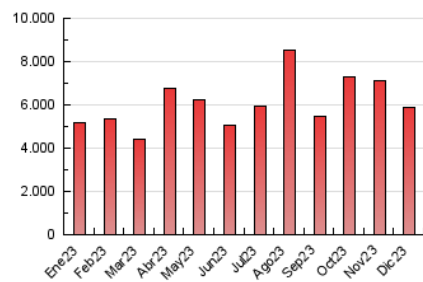

#### 3. Por día del mes (Nacional)

Día	N. únicos	Visitas	Páginas	Día	N. únicos	Visitas	Páginas	Día	N. únicos	Visitas	Páginas
1	59.602	73.552	135.699	11	49.890	63.283	179.628	21	69.597	79.966	137.489
2	54.481	69.565	140.740	12	73.683	92.652	181.153	22	109.006	137.537	269.229
3	65.054	77.421	142.459	13	72.080	88.328	265.147	23	85.717	102.063	168.390
4	67.837	81.317	154.265	14	65.058	80.193	202.994	24	52.492	59.674	101.648
5	65.165	81.855	191.033	15	64.391	83.233	264.333	25	49.746	61.046	134.027
6	66.734	82.480	209.043	16	57.822	70.203	187.450	26	61.091	74.281	161.290
7	67.607	79.285	169.607	17	69.141	84.092	218.303	27	64.924	81.438	158.683
8	91.966	104.587	214.228	18	80.442	98.795	180.098	28	60.777	76.484	135.656
9	59.969	69.813	227.474	19	63.573	75.592	131.066	29	62.113	77.624	345.324
10	57.780	73.694	204.868	20	59.064	71.185	137.264	30	63.853	81.367	317.111
								31	66.452	83.232	241.444

##### 4.1 Por día de la semana (promedio)

N. únicos / Visitas (x 100)

Páginas (x 100)

##### 4.2 Por franja horaria (promedio)

Visitas\_ (x 1000)

Páginas (x 1000)

##### 4.3 Por meses

N. únicos / Visitas (x 1000)

Páginas (x 1000)