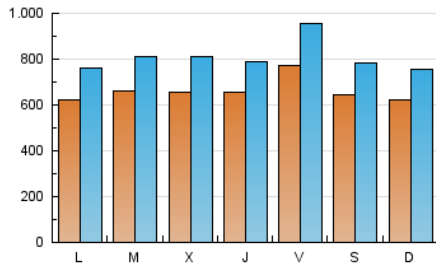

4. Gráficas (Nacional)

4.1 Por día de la semana (promedio)

N. únicos / Visitas (x 100)