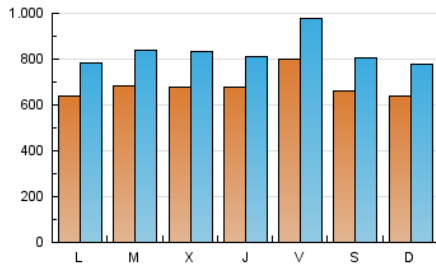

4. Gráficas (Nacional e Internacional)

4.1 Por día de la semana (promedio)

N. únicos / Visitas (x 100)