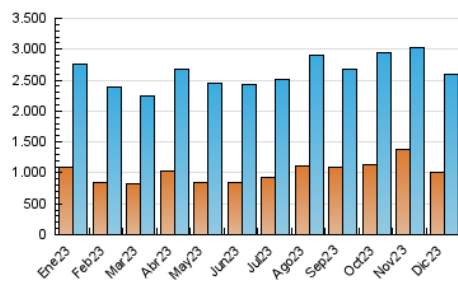

### 3. Por día del mes (Nacional e Internacional)

Día	N. únicos	Visitas	Páginas	Día	N. únicos	Visitas	Páginas	Día	N. únicos	Visitas	Páginas
<b>1</b>	63.141	76.413	149.291	<b>11</b>	51.979	65.604	183.949	<b>21</b>	71.702	82.175	140.684
<b>2</b>	57.041	72.633	147.217	<b>12</b>	76.371	96.155	186.678	<b>22</b>	112.204	140.799	274.177
<b>3</b>	66.943	79.644	145.866	<b>13</b>	74.457	90.774	270.012	<b>23</b>	87.707	104.222	172.499
<b>4</b>	69.839	83.934	158.199	<b>14</b>	67.142	82.170	207.185	<b>24</b>	54.481	61.842	104.233
<b>5</b>	67.494	84.194	195.158	<b>15</b>	66.878	85.981	269.385	<b>25</b>	51.561	63.151	137.868
<b>6</b>	68.754	84.404	214.032	<b>16</b>	59.393	71.490	191.093	<b>26</b>	63.395	76.921	164.892
<b>7</b>	69.818	81.515	173.619	<b>17</b>	71.009	86.393	221.896	<b>27</b>	67.246	84.152	162.426
<b>8</b>	94.312	107.162	219.011	<b>18</b>	83.008	100.937	184.527	<b>28</b>	63.028	78.684	139.154
<b>9</b>	61.880	72.085	232.227	<b>19</b>	65.724	78.243	134.256	<b>29</b>	64.067	79.853	350.664
<b>10</b>	59.672	75.983	209.590	<b>20</b>	60.989	73.140	140.496	<b>30</b>	65.836	83.039	322.571
								<b>31</b>	68.581	85.374	245.851

4. Gráficas (Nacional e Internacional)

4.1 Por día de la semana (promedio)

N. únicos / Visitas (x 100)

Páginas (x 100)

4.2 Por franja horaria (promedio)

Visitas\_ (x 1000)

Páginas (x 1000)

4.3 Por meses

N. únicos / Visitas (x 1000)

Páginas (x 1000)