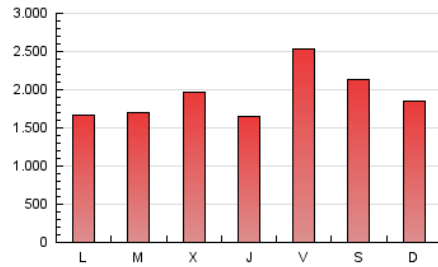

### 3. Por día del mes (Nacional e Internacional)

Día	N. únicos	Visitas	Páginas	Día	N. únicos	Visitas	Páginas	Día	N. únicos	Visitas	Páginas
<b>1</b>	63.141	76.413	149.291	<b>11</b>	51.979	65.604	183.949	<b>21</b>	71.702	82.175	140.684
<b>2</b>	57.041	72.633	147.217	<b>12</b>	76.371	96.155	186.678	<b>22</b>	112.204	140.799	274.177
<b>3</b>	66.943	79.644	145.866	<b>13</b>	74.457	90.774	270.012	<b>23</b>	87.707	104.222	172.499
<b>4</b>	69.839	83.934	158.199	<b>14</b>	67.142	82.170	207.185	<b>24</b>	54.481	61.842	104.233
<b>5</b>	67.494	84.194	195.158	<b>15</b>	66.878	85.981	269.385	<b>25</b>	51.561	63.151	137.868
<b>6</b>	68.754	84.404	214.032	<b>16</b>	59.393	71.490	191.093	<b>26</b>	63.395	76.921	164.892
<b>7</b>	69.818	81.515	173.619	<b>17</b>	71.009	86.393	221.896	<b>27</b>	67.246	84.152	162.426
<b>8</b>	94.312	107.162	219.011	<b>18</b>	83.008	100.937	184.527	<b>28</b>	63.028	78.684	139.154
<b>9</b>	61.880	72.085	232.227	<b>19</b>	65.724	78.243	134.256	<b>29</b>	64.067	79.853	350.664
<b>10</b>	59.672	75.983	209.590	<b>20</b>	60.989	73.140	140.496	<b>30</b>	65.836	83.039	322.571
								<b>31</b>	68.581	85.374	245.851

4. Gráficas (Nacional e Internacional)

4.1 Por día de la semana (promedio)

N. únicos / Visitas (x 100)

Páginas (x 100)

4.2 Por franja horaria (promedio)

Visitas\_ (x 1000)

Páginas (x 1000)

4.3 Por meses